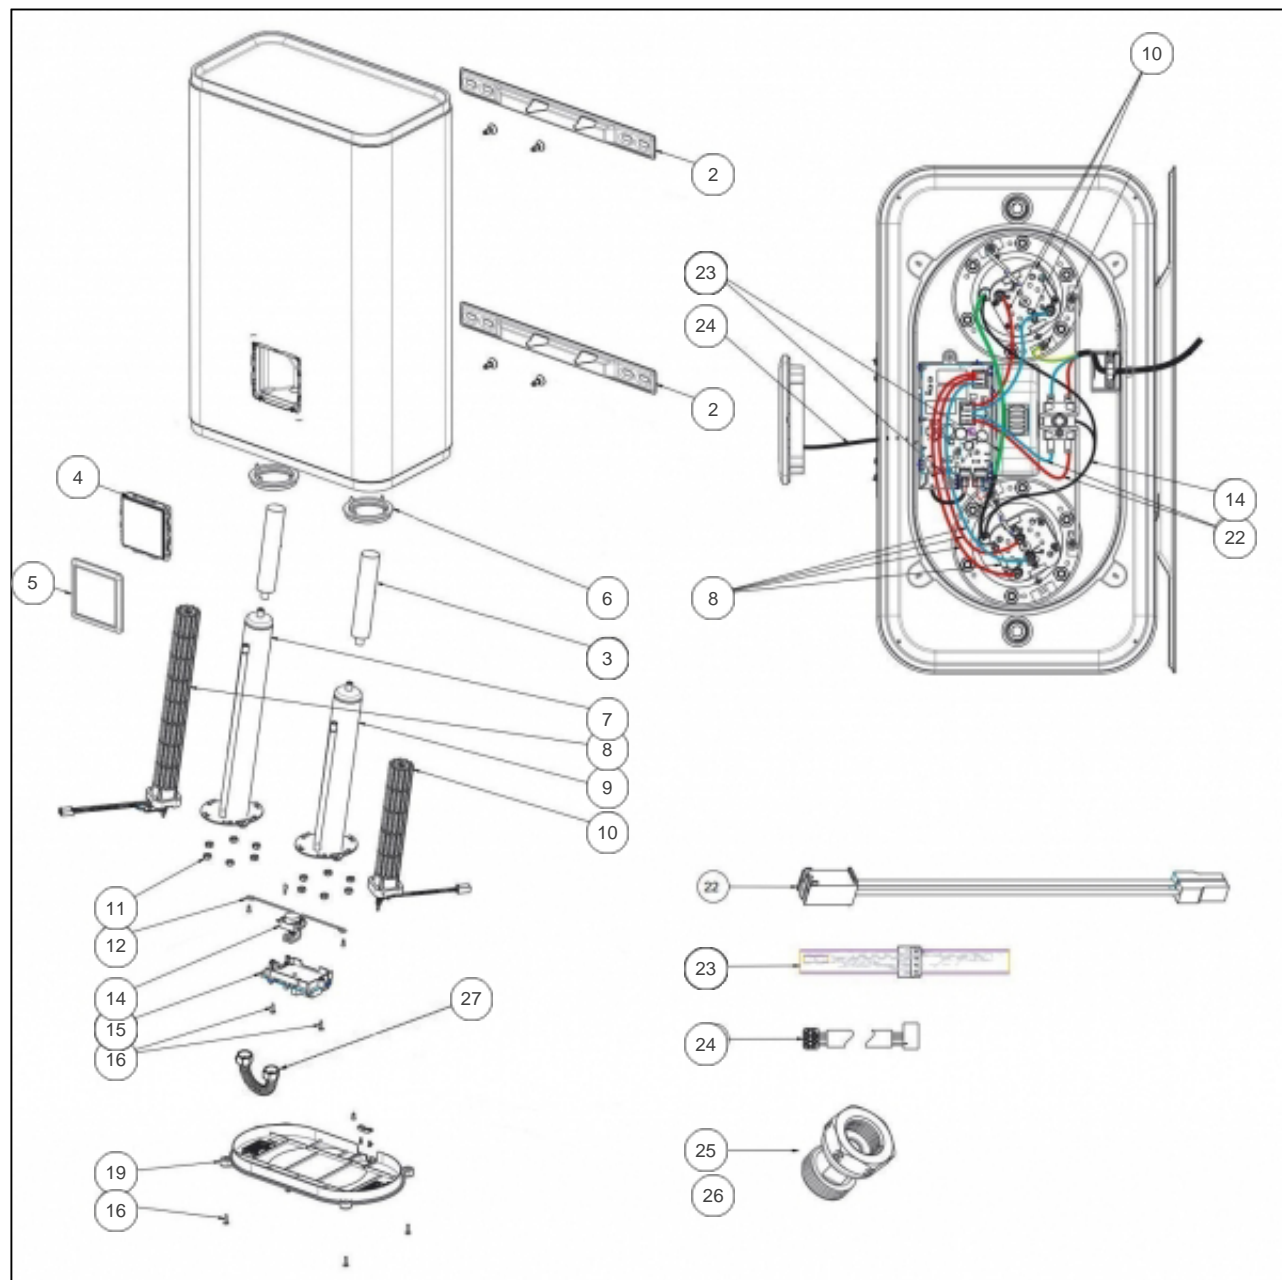

Sauter

Produits

Référence	Nom	Lettre
341128	SAUTER GUELMA CO MP 065L GRIS 2250M	B

Paramètres

Référence	Profondeur (mm)	Largeur	Hauteur (mm)	Tension (V)	Capacité (L)	Puissance(W)	Lettre
341128	310	490	1090	230	65	2250	B

Références

Repère	Libellé	B
2	ETRIER DE FIXATION GRIS	022822
3	ANODE MAGNESIUM D33 L100	029284
4	BOITIER DE COMMANDE NOIR CONNECT IO	029735
5	ENJOLIVEUR NOIR POUR BOITIER DE CDE	022713
6	JOINT A LEVRE D.75MM (COEF.2)	040323
7	CORPS DE CHAUFFE INCLINE 2100W + JOINT	040439
8	RESIST. STEATITE 1500/2250W + CONNECTEUR	029592
9	CORPS DE CHAUFFE D78 L340 + JOINT	029593
10	RESISTANCE STEATITE 1000W + CONNECTEUR	029591
11	ECROU HM8 X1 (COEF.6)	026064
12	SUPPORT POUR THERMOSTAT SECU	022787
14	THERMOSTAT DE SECURITE SBLC 2001 S95	029659
15	CARTE ELECTRONIQUE FLAT 2 PROG65L SAUTER	029839
16	VIS	026282
19	CAPOT NOIR FLAT C2	022825
22	FAISCEAU L200 POUR THERMOSTAT SECURITE	026344
23	SONDE DE TEMPERATURE POUR 65L-80L	026286
24	CABLE DE LIAISON CDE DIGITALE	026284
25	RACCORD BIMETAL TOURNANT 15X21 - 20X27	026400
26	REDUCTION 1/2 F - 3/4 M + JOINTS	026373
27	TUBE DE LIAISON CANNELE + JOINTS	022748