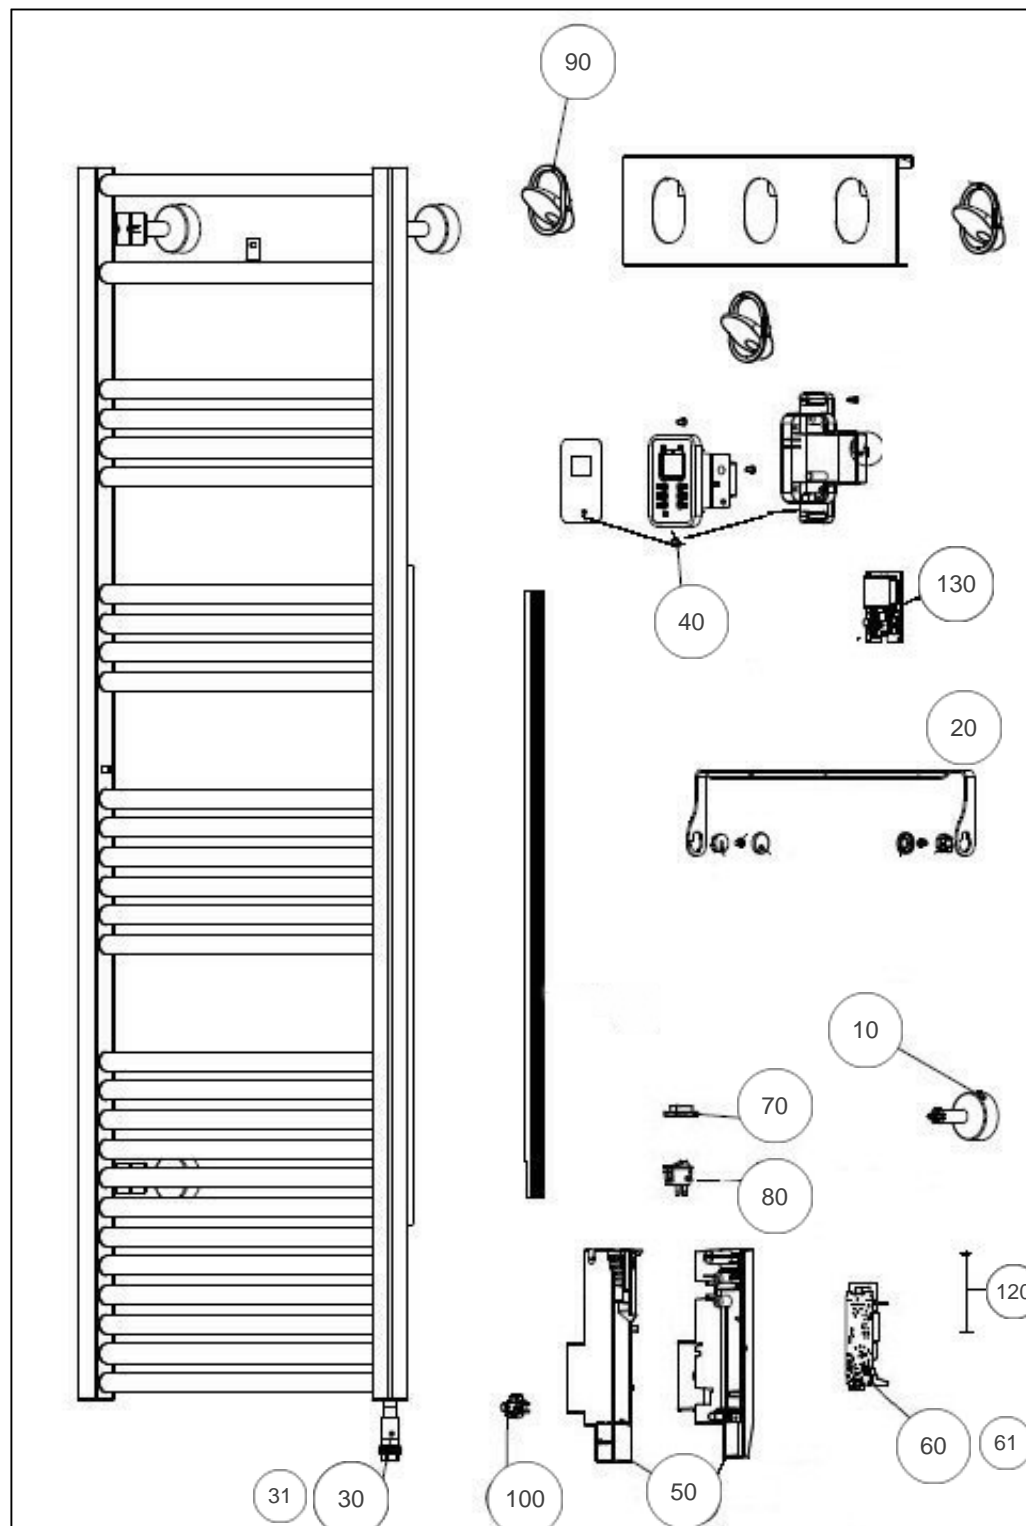

Sauter

Produits

| Référence | Nom | Lettre |
|-----------|-------------------|--------|
| 220052 | MARAPI 0750W ANTH | B |

Paramètres

| Référence | Puissance(W) | Lettre |
|-----------|--------------|--------|
| 220052 | 750 | B |

Références

| Repère | Libellé | B |
|--------|--|--------|
| 10 | KIT FIXATIONS COURT RAL7766 + PURGEUR | 098519 |
| 20 | ENS. BARRE PORTE SERVIETTE GRIS 7766 | 098693 |
| 30 | ELEMENT CHAUFFANT 750W | 086529 |
| 31 | FAISCEAU ELECTRIQUE RESISTANCE | 083595 |
| 40 | BOITIER DE COMMANDE GRIS SANS CARTE | 091670 |
| 50 | BOITIER PLASTIQUE SANS CARTE GRIS 7766 | 091669 |
| 60 | CARTE DE PUISSANCE | 088418 |
| 61 | CABLE ALIMENTATION NOIR 500-750W | 083594 |
| 70 | CACHE INTERRUPTEUR | 083374 |
| 80 | INTERRUPTEUR UNIPOLAIRE | 082175 |
| 90 | PATERE MARAPI GRIS 7766 | 098694 |
| 100 | CABLE SONDE | 082397 |
| 120 | FILERIE COMMANDE DIGITALE 750/1750W | 083382 |
| 130 | COMMANDE DIGITALE PROG 63 | 088607 |