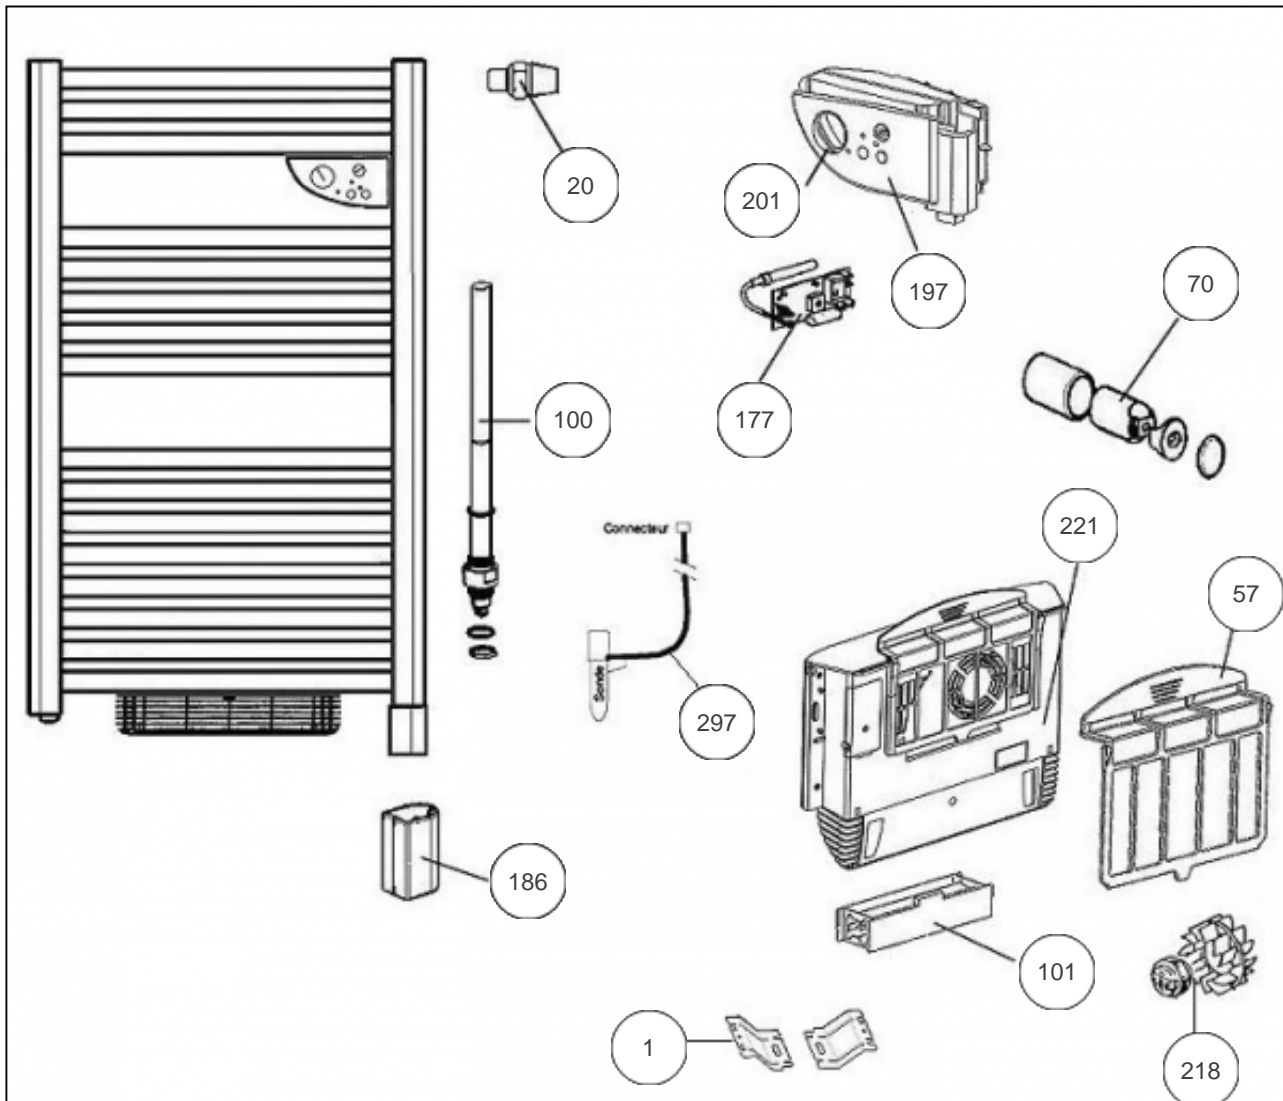

Sauter

Produits

Référence	Nom	Lettre
590410	SAUTER RSS AMAZONE 2 1000W	C

Constructeur No 344

Paramètres

Référence	Puissance(W)	Tension (V)	Capacité/Largeur	Couleur	Lettre
590410	1000	230		BLANC	C

9533

Références

Repère	Libellé	C
20	BOUCHON 15/21 + JOINT SSV FLUIDE	088034
70	FIXATIONS MURALES	098154
100	RESISTANCE 1000W + JOINT	086107
177	THERMOSTAT SSV FLUIDE CLASSIQUE	087078
186	BOITIER PLASTIQUE INFERIEUR	091070
197	BOITIER PLASTIQUE + MOLETTES	091069
201	MOLETTE DE TEMPERATURE	090054
297	FAISCEAU ELECTRIQUE + SONDE	081078