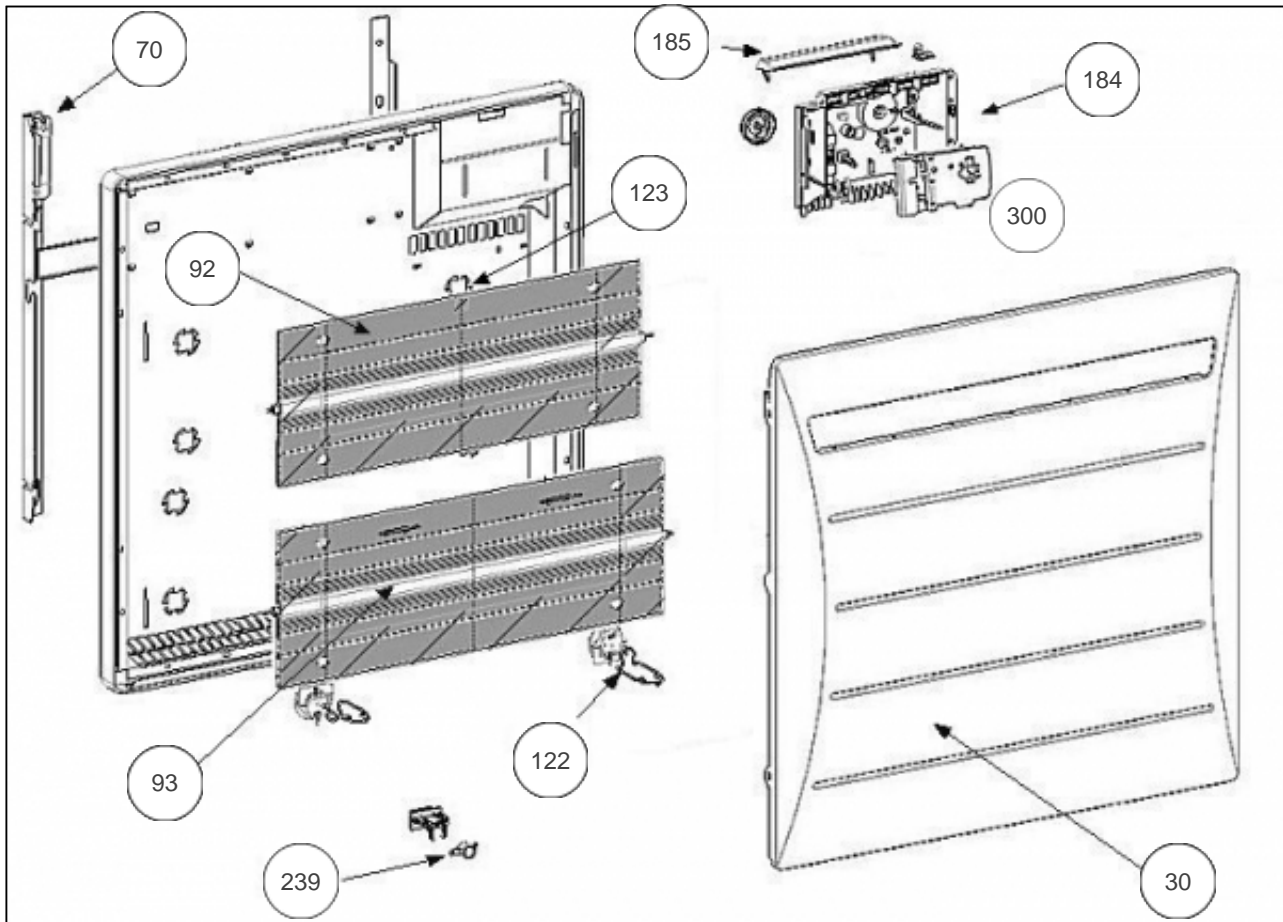

Sauter

Produits

Référence	Nom	Lettre
578420	SAUTER BOOGIE 2000W	D

Nota: livraison du boîtier thermostat en version MK10 (1 molette + 1 curseur) Pass Program

Constructeur No542

Paramètres

Référence	Puissance(W)	Tension (V)	Capacité/Largeur	Couleur	Lettre
578420	2000	230	1110		D

9026

Références

Repère	Libellé	D
30	FACADE BLANCHE	097381
70	SUPPORT MURAL BLANC RMG/R4G 2000W	098132
92	RESISTANCE SUPERIEURE	599123
93	RESISTANCE INFERIEURE	599133
122	SUPPORT CORPS DE CHAUFFE BAS	094031
123	ENS. SUPPORT CORPS DE CHAUFFE (X1)	094030
184	BOITIER THERMOSTAT COMPLET MK10 2000W	087798
185	VOLET BOITIER THERMOSTAT MK9 / MK10	091076
239	LIMITEUR DE TEMPERATURE	699340
300	CARTE ELECTRONIQUE (SANS SONDE)	088432