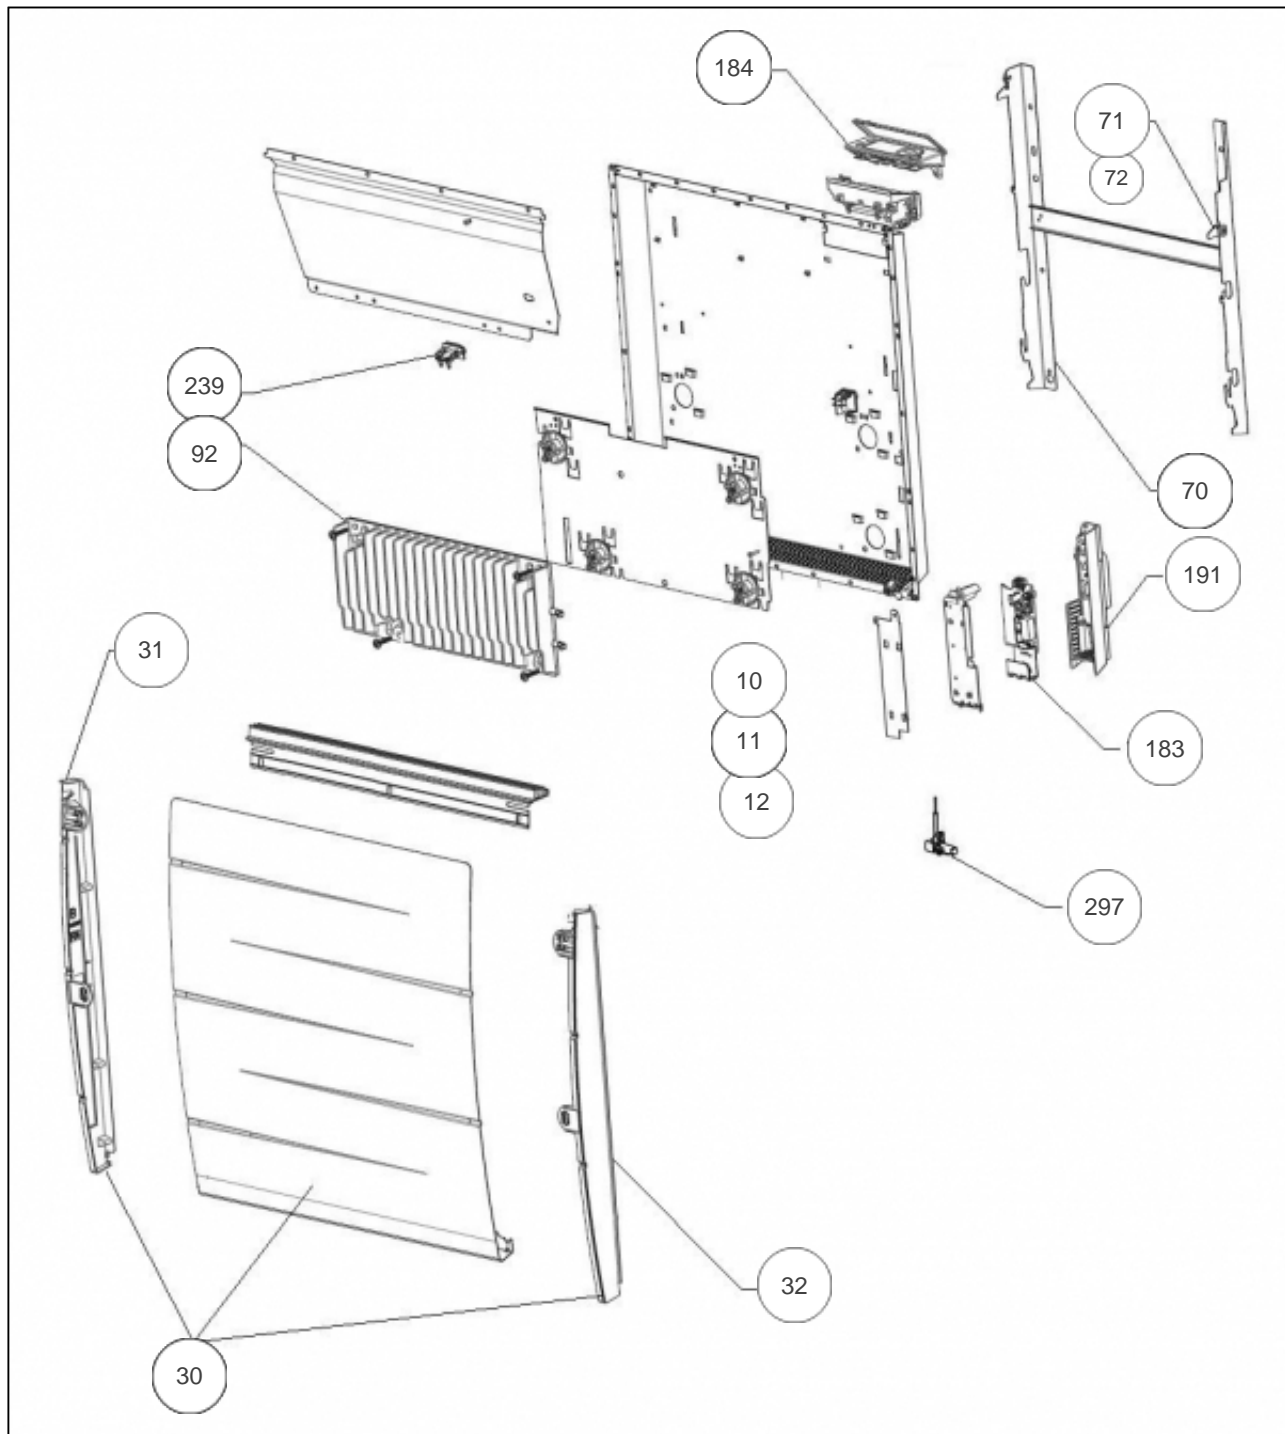

Sauter

Produits

Référence	Nom	Lettre
526312	MALAO H 1500W GRIS	B

Paramètres

Référence	Poids (kg)	H * L * P (mm)	Couleur	Puissance(W)	Lettre
526312	25	607 * 931 * 145	Gris Acier (RAL 9006)	1500	B

Références

Repère	Libellé	B
10	INTERRUPTEUR + CORDON ALIM NOIR	082395
11	FAISCEAU ELECTRIQUE RF04 1500W	082265
12	LIAISON ELECTRIQUE IHM	082267
30	FACADE MALAO GRIS 1500W + JOUES	097823
31	JOUE GAUCHE MALAO GRIS	093184
32	JOUE DROITE MALAO GRIS	093185
70	SUPPORT MURAL 1500W GRIS + VERROUS	098688
71	VERROU NOIR POUR SUPPORT MURAL	098451
72	KIT VISSERIE - CHEVILLES ET VIS	098722
92	CORPS DE CHAUFFE FONTE 595W + SUPPORTS (COEF.2)	086475
183	CARTE DE PUISSANCE U0-53-2703	087374
184	COMMANDE DIGITALE GRISE PROG 135	088578
191	BOITIER DE PUISS. SANS CARTE + COUV NOIR	091435
239	LIMITEUR DE TEMPERATURE 115 C	699925
297	SONDE THERMOSTAT LG240MM	083055