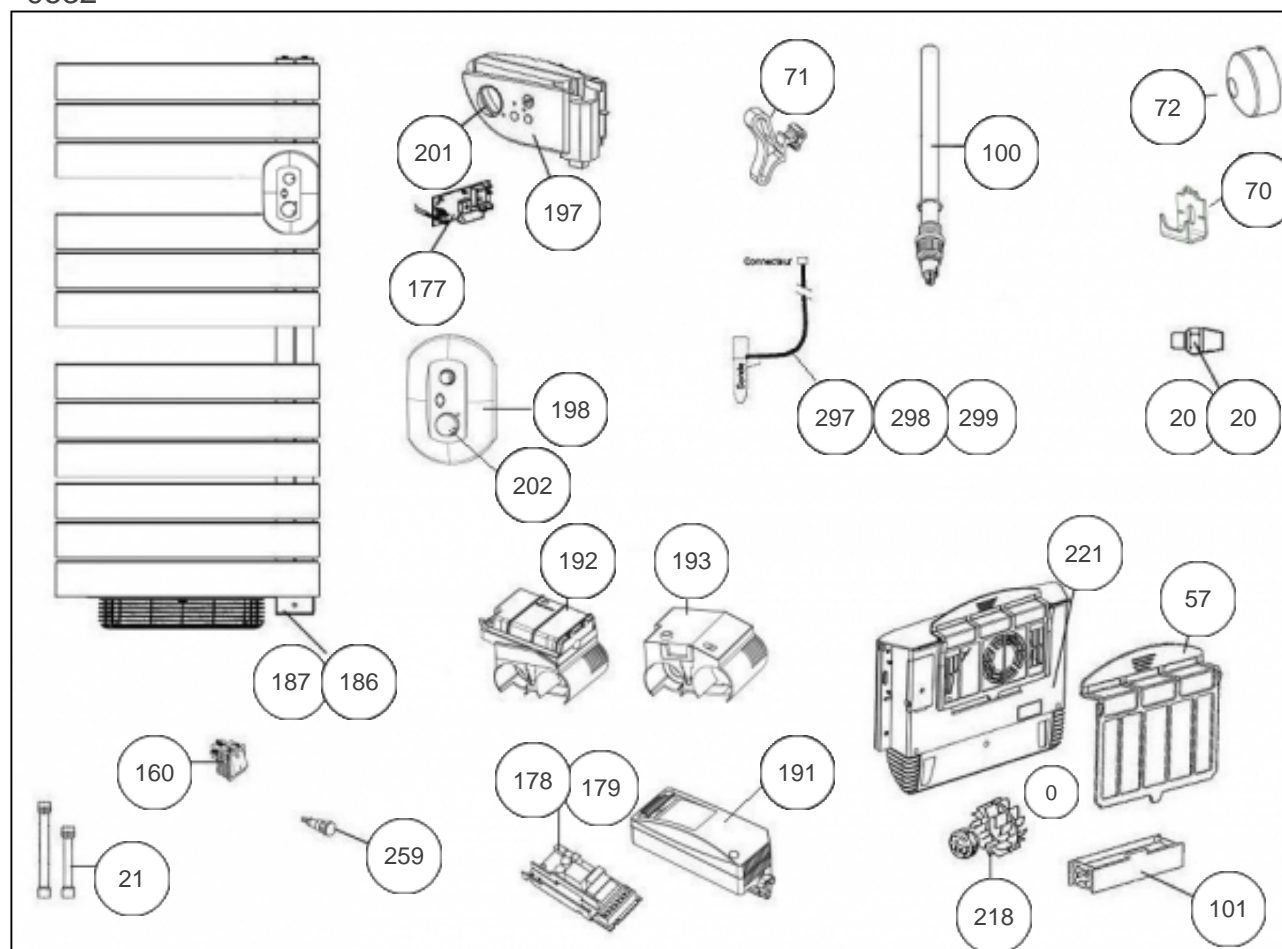

Sauter

Produits

Référence	Nom	Lettre
592020	SAUTER VENISE 2 VENTILO 2000W	F

2009 Semaine 28 -> nouveau boitier thermostat

Paramètres

Référence	Puissance(W)	Tension (V)	Couleur	Lettre
592020	1000+1000	230	BLANC	F

9532

Références

Repère	Libellé	F
0	KIT FIXATIONS BLOC VENTILO <i>Non représenté</i>	098167
20	BOUCHON 15/21 + JOINT SSV FLUIDE	088034
20	BOUCHON PURGEUR 15/21 + JOINT SSV	088035
21	KIT RALLONGES 15/21 M/F L130 ET L180	088062
57	FILTRE POUR BLOC TURBINE SSV	088033
70	CROCHETS FIXATIONS MURALES (X4)	098106
71	KIT PATERES X2 BLANC SATIN	094033
72	CACHE FIXATION MURALE BLC (X4)	899806
100	RESISTANCE 1000W + JOINT	086107
101	RESISTANCE 1000W POUR BLOC TURBINE SSV	086097
160	INTERRUPTEUR	082025
177	THERMOSTAT ELECTRONIQUE 2000W <i>AVANT N° 0928</i>	087111
179	CARTE DE PUISSANCE (COMBINE / MIXTE) <i>DEPUIS N° 0928</i>	087127
186	BOITIER PLASTIQUE INFERIEUR <i>AVANT N° 0928</i>	091062
187	BOITIER PLASTIQUE INFERIEUR (VERSION MIX) <i>AVANT N° 0928</i>	091063
191	BOITIER PLASTIQUE NU (PUISSANCE) <i>DEPUIS N° 0928</i>	091091
192	BOITIER INFERIEUR INTERFACE (MOD. ELECT) <i>DEPUIS N° 0928</i>	091089
193	BOITIER INFERIEUR NU (MODELE MIXTE) <i>DEPUIS N° 0928</i>	091090
197	BOITIER PLASTIQUE + MOLETTES <i>AVANT N° 0928</i>	091066
198	BOITIER THERMOSTAT COMPLET + MOLETTES <i>DEPUIS N° 0928</i>	087828
202	MOLETTE THERMOSTAT <i>DEPUIS N° 0928</i>	090055
218	MOTO-TURBINE POUR BLOC VENTILATION	088032
221	BLOC DE VENTILATION COMPLET + FILTRE	899807
259	VOYANT ORANGE SSV FLUIDE MXT	082024

Références

Repère	Libellé	F
297	SONDE DE THERMOSTAT <i>DEPUIS N° 0928</i>	081093
298	FAISCEAU ELECTRIQUE + SONDE <i>AVANT N° 0928</i>	081074
299	FAISCEAU ELECTRIQUE + SONDE <i>AVANT N° 0928</i> <i>(VERSION MIXTE)</i>	081075