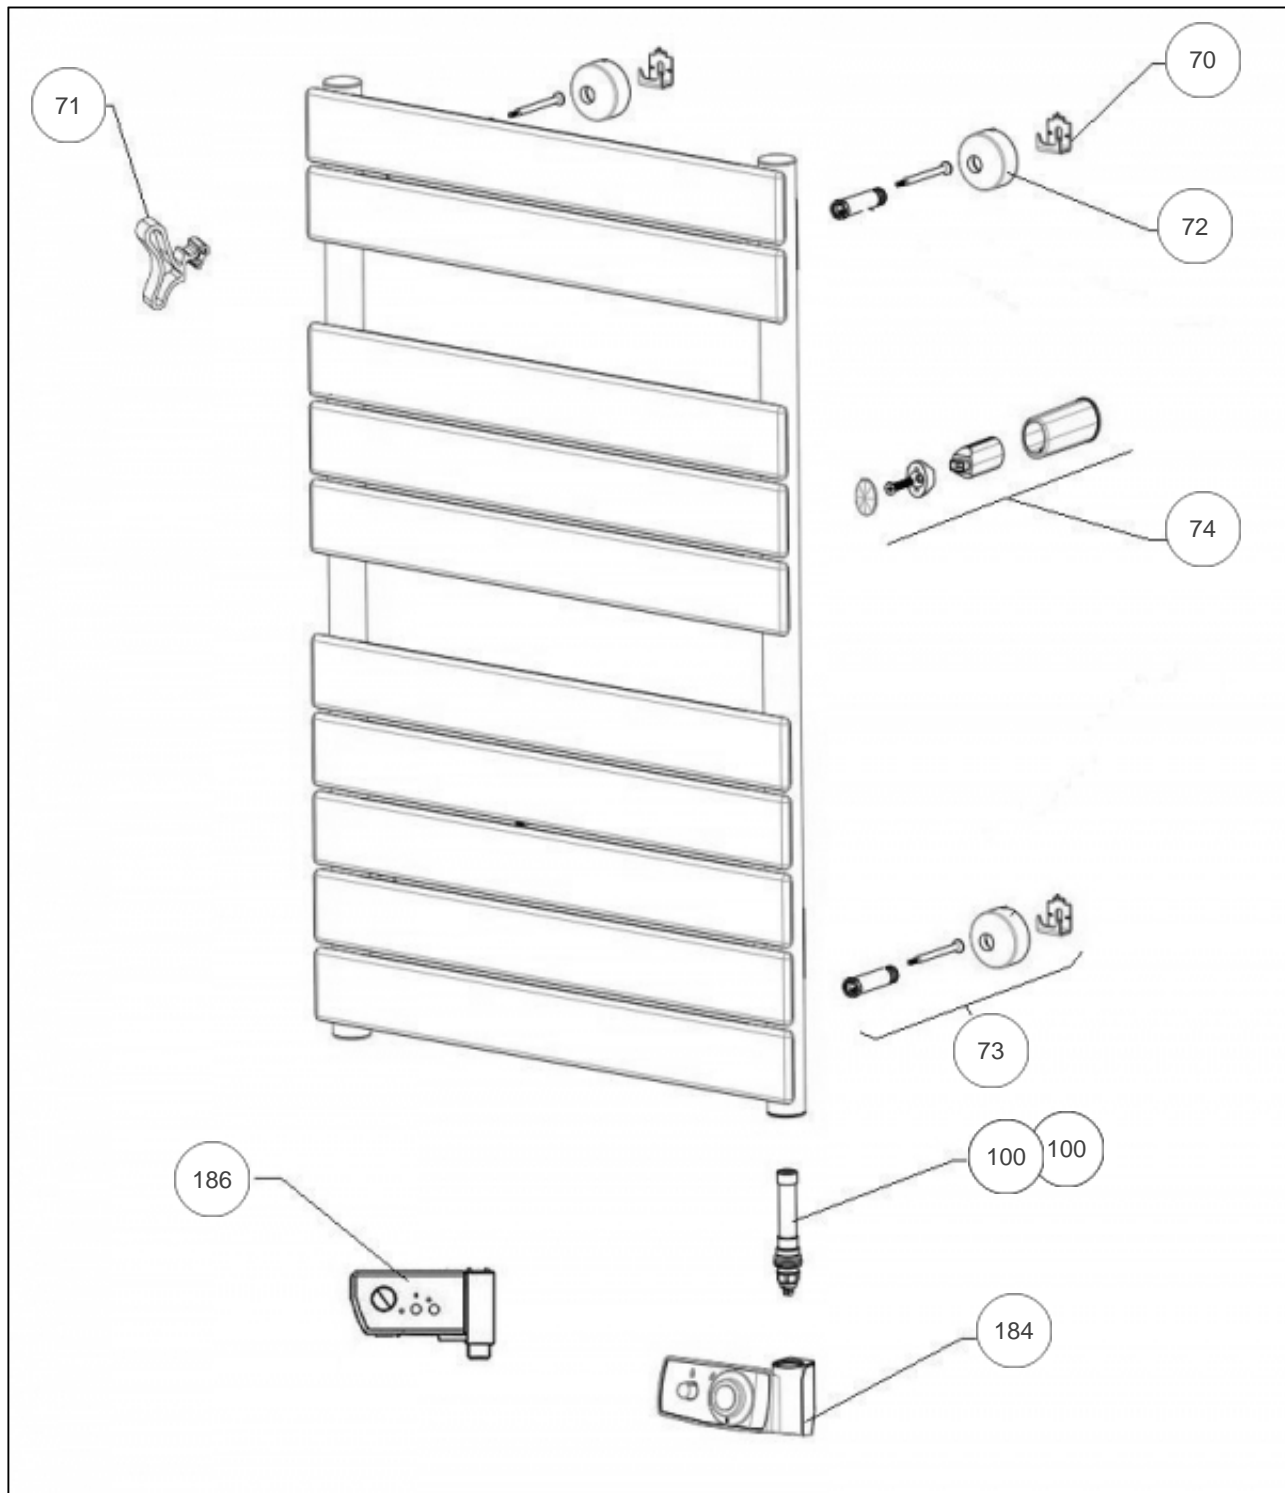

Sauter

Produits

Référence	Nom	Lettre
582005	SAUTER RSSV SANTIAGO 0500W BLC	A

Paramètres

Référence	Puissance(W)	Tension (V)	Lettre
582005	500	230	A

Références

Repère	Libellé	A
70	CROCHETS FIXATIONS MURALES (X4) <i>depuis/since 1313</i>	098106
71	KIT PATERES X2 BLANC SATIN	094033
72	CACHE FIXATION MURALE BLC (X4) <i>depuis/since 1313</i>	899806
73	KIT FIXATIONS +CACHES +ENTRETOISES X4 <i>depuis/since 1313</i>	098510
74	KIT FIXATIONS MURALES (X4) <i>avant/before 1313</i>	098316
100	RESISTANCE 500W <i>avant/before 1313</i>	086289
100	RESISTANCE 500W + JOINT <i>depuis/since 1313</i>	086397
184	BOITIER THERMOSTAT COMPLET SAUTER <i>depuis/since 1313</i>	087976
186	BOITIER THERMOSTAT COMPLET SAUTER <i>avant/before 1313</i>	087891