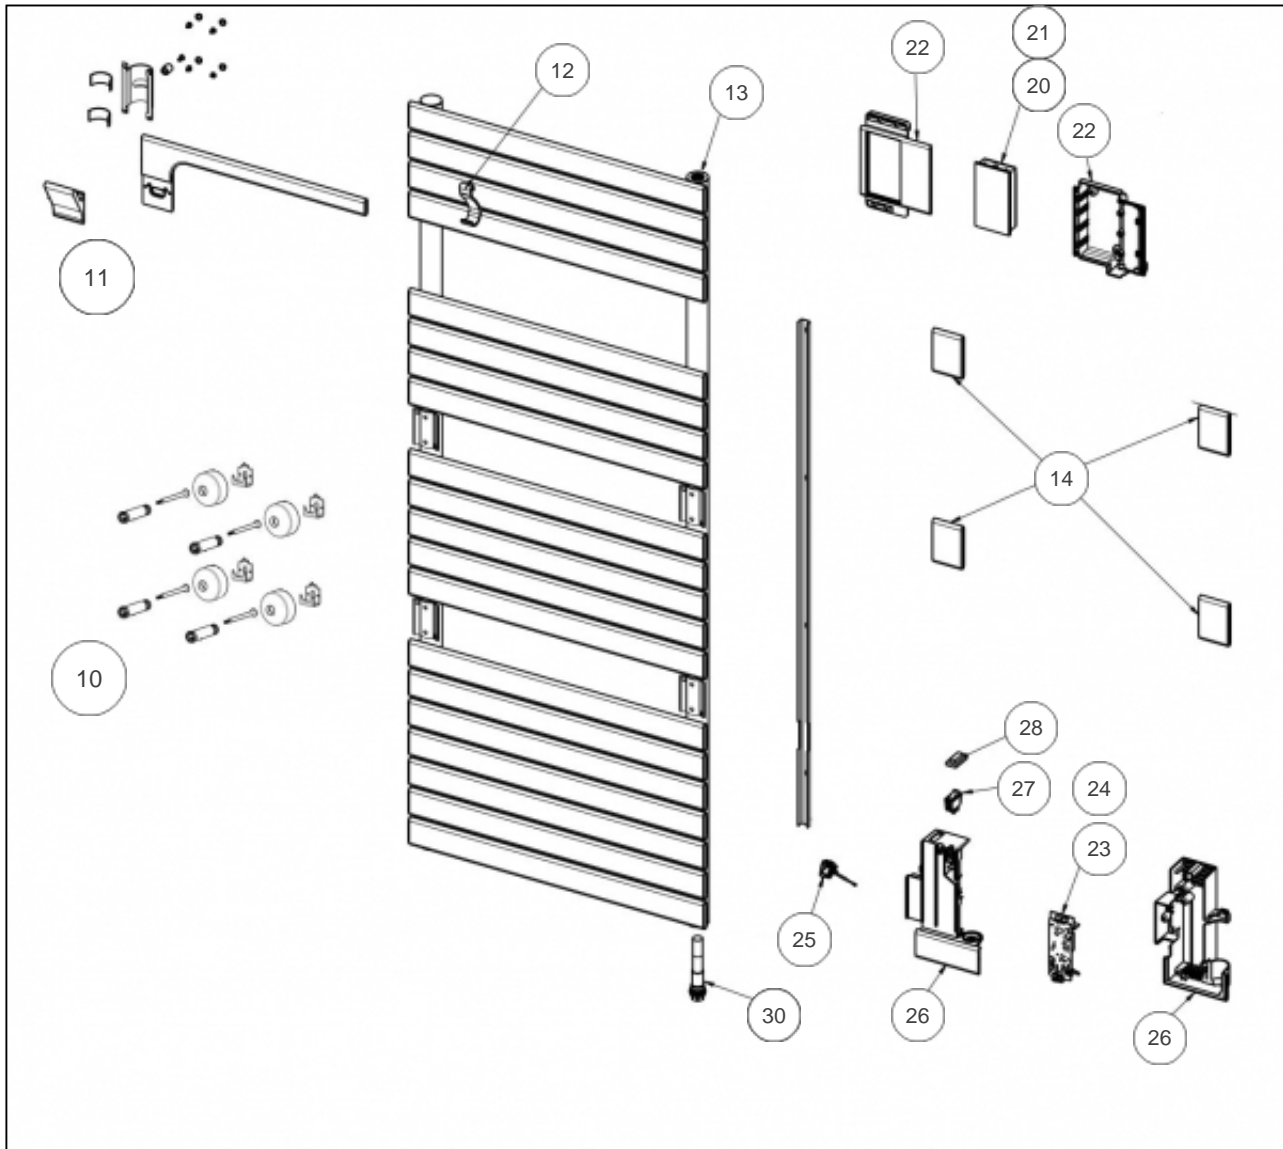

### Produits

Référence	Nom	Lettre
233181	ASAMA CO 0750W BLEU GRIS	B

### Paramètres

Référence	Profondeur (mm)	Poids (kg)	Largeur	Hauteur (mm)	Puissance(W)	Lettre
233181	107	29.3	550	1432	750	B