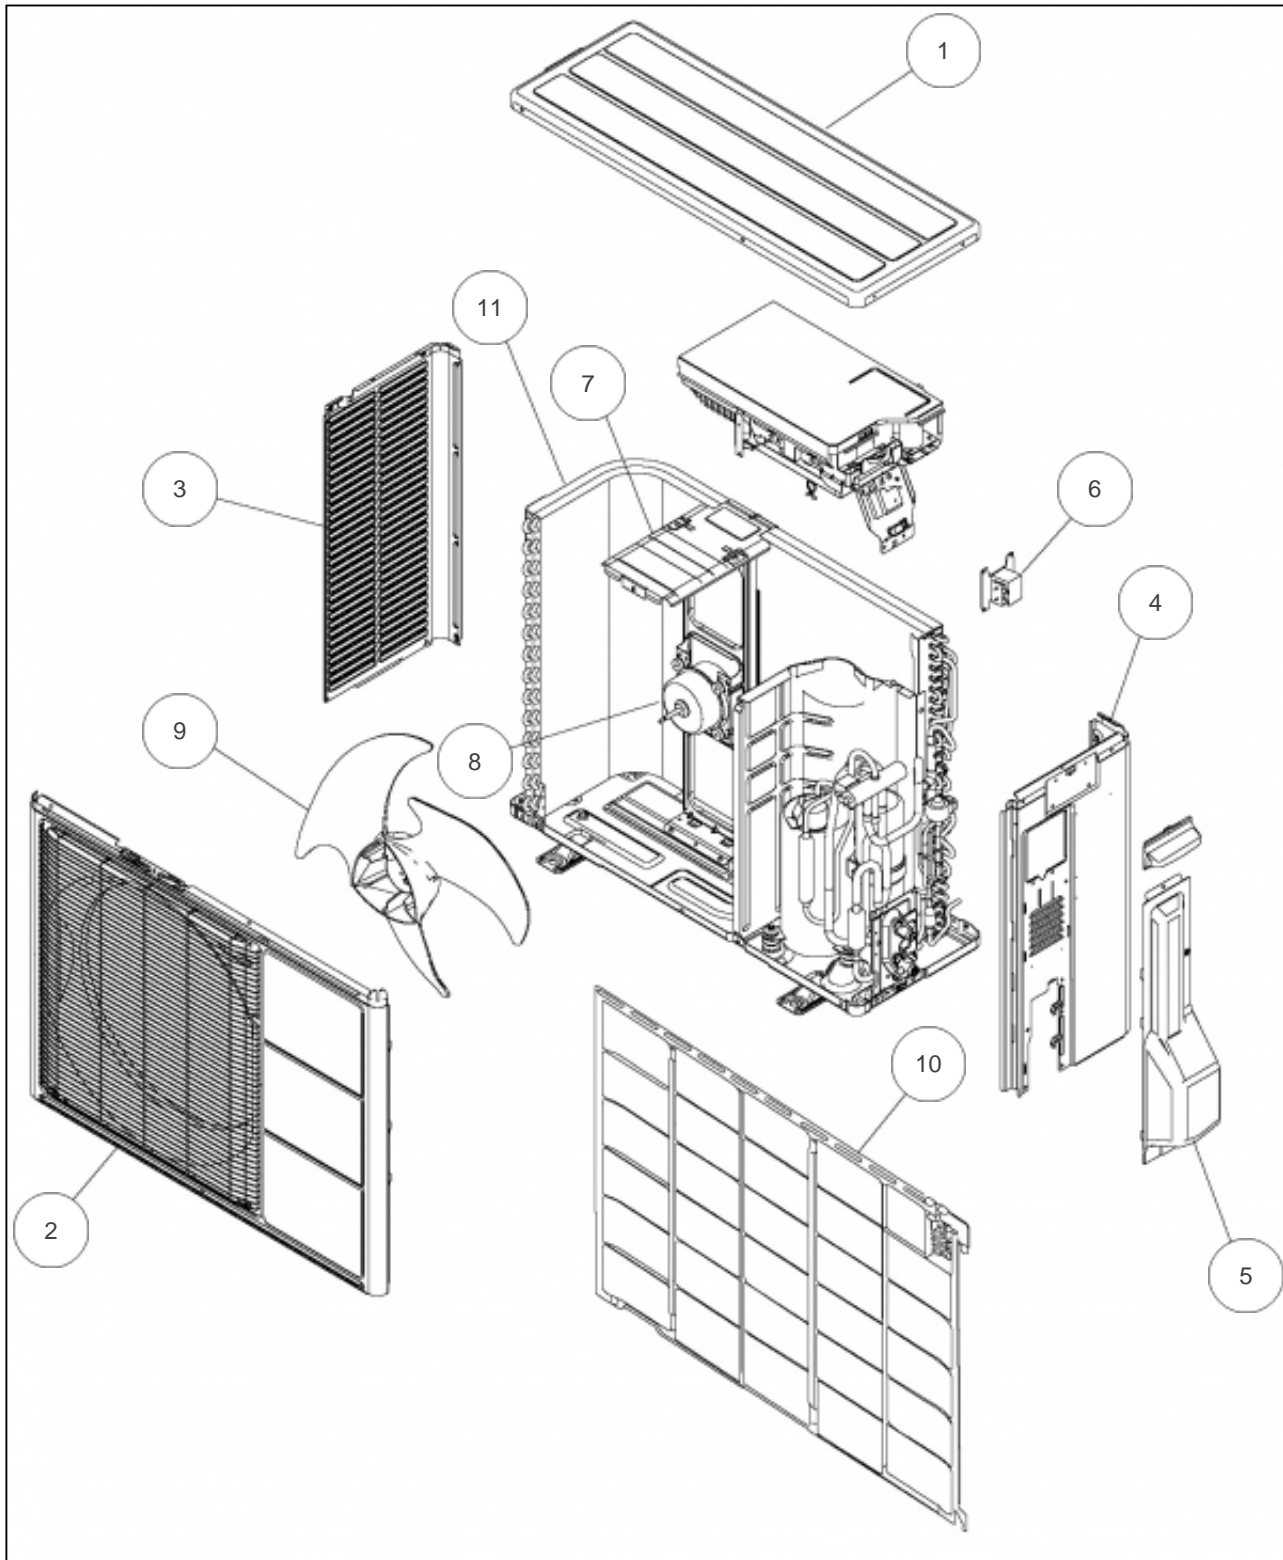

Sauter

Produits

Référence	Nom	Lettre
892618	ROG18LFC	

Références

Repère	Libellé	
1	TOIT	898688
2	FACADE AVANT	898689
3	FACADE GAUCHE	898690
4	FACADE DROITE	898691
5	CACHE RACCORDS	898692
6	BOBINE D'ARRET	898248
7	SUPPORT MOTEUR	898241
8	MOTEUR VENTILATION	898242
9	HELICE	897298
10	GRILLE ARRIERE	898240
11	CONDENSEUR	898243
12	SORTIE DE CONDENSATS	897361
13	BOUCHON DE CONDENSAT DE GROUPE	899414

Références

Repère	Libellé	
14	VANNE 2 VOIES 1/4 LIQUIDE	897371
15	VANNE 3 VOIES 1/2 GAZ	898244
16	SILENCIEUX	898245
17	COMPRESSEUR	898246
18	BOBINE DETENDEUR	898694
19	DETENDEUR	897270
20	VANNE 4 VOIES	890872
21	BOBINE VANNE 4 VOIES	897247
22	PLATINE REGULATION	898696
23	SONDE EXTERIEURE	897353
24	JEU DE SONDAS REFOULEMENT ET CONDENSEUR	898250
25	PATE THERMIQUE	893576