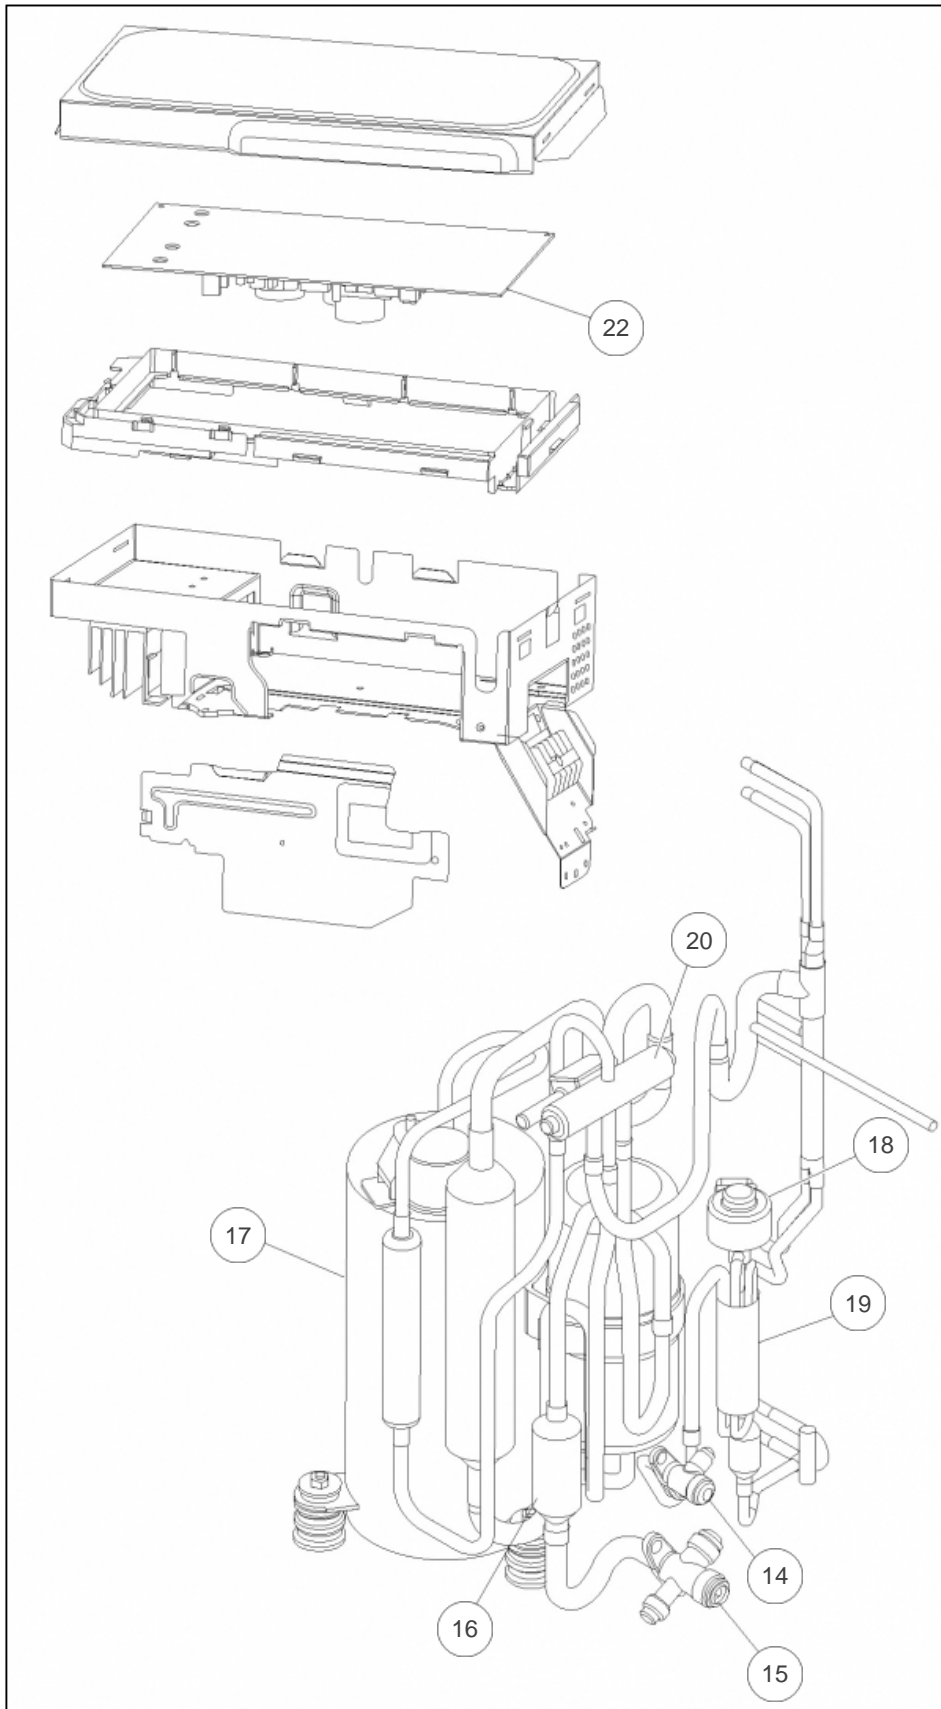

Sauter

Produits

Référence	Nom	Lettre
892618	ROG18LFC	

Références

Repère	Libellé	
1	TOIT	898688
2	FACADE AVANT	898689
3	FACADE GAUCHE	898690
4	FACADE DROITE	898691
5	CACHE RACCORDS	898692
6	BOBINE D'ARRET	898248
7	SUPPORT MOTEUR	898241
8	MOTEUR VENTILATION	898242
9	HELICE	897298
10	GRILLE ARRIERE	898240
11	CONDENSEUR	898243
12	SORTIE DE CONDENSATS	897361
13	BOUCHON DE CONDENSAT DE GROUPE	899414

Références

Repère	Libellé	
14	VANNE 2 VOIES 1/4 LIQUIDE	897371
15	VANNE 3 VOIES 1/2 GAZ	898244
16	SILENCIEUX	898245
17	COMPRESSEUR	898246
18	BOBINE DETENDEUR	898694
19	DETENDEUR	897270
20	VANNE 4 VOIES	890872
21	BOBINE VANNE 4 VOIES	897247
22	PLATINE REGULATION	898696
23	SONDE EXTERIEURE	897353
24	JEU DE SONDAS REFOULEMENT ET CONDENSEUR	898250
25	PATE THERMIQUE	893576