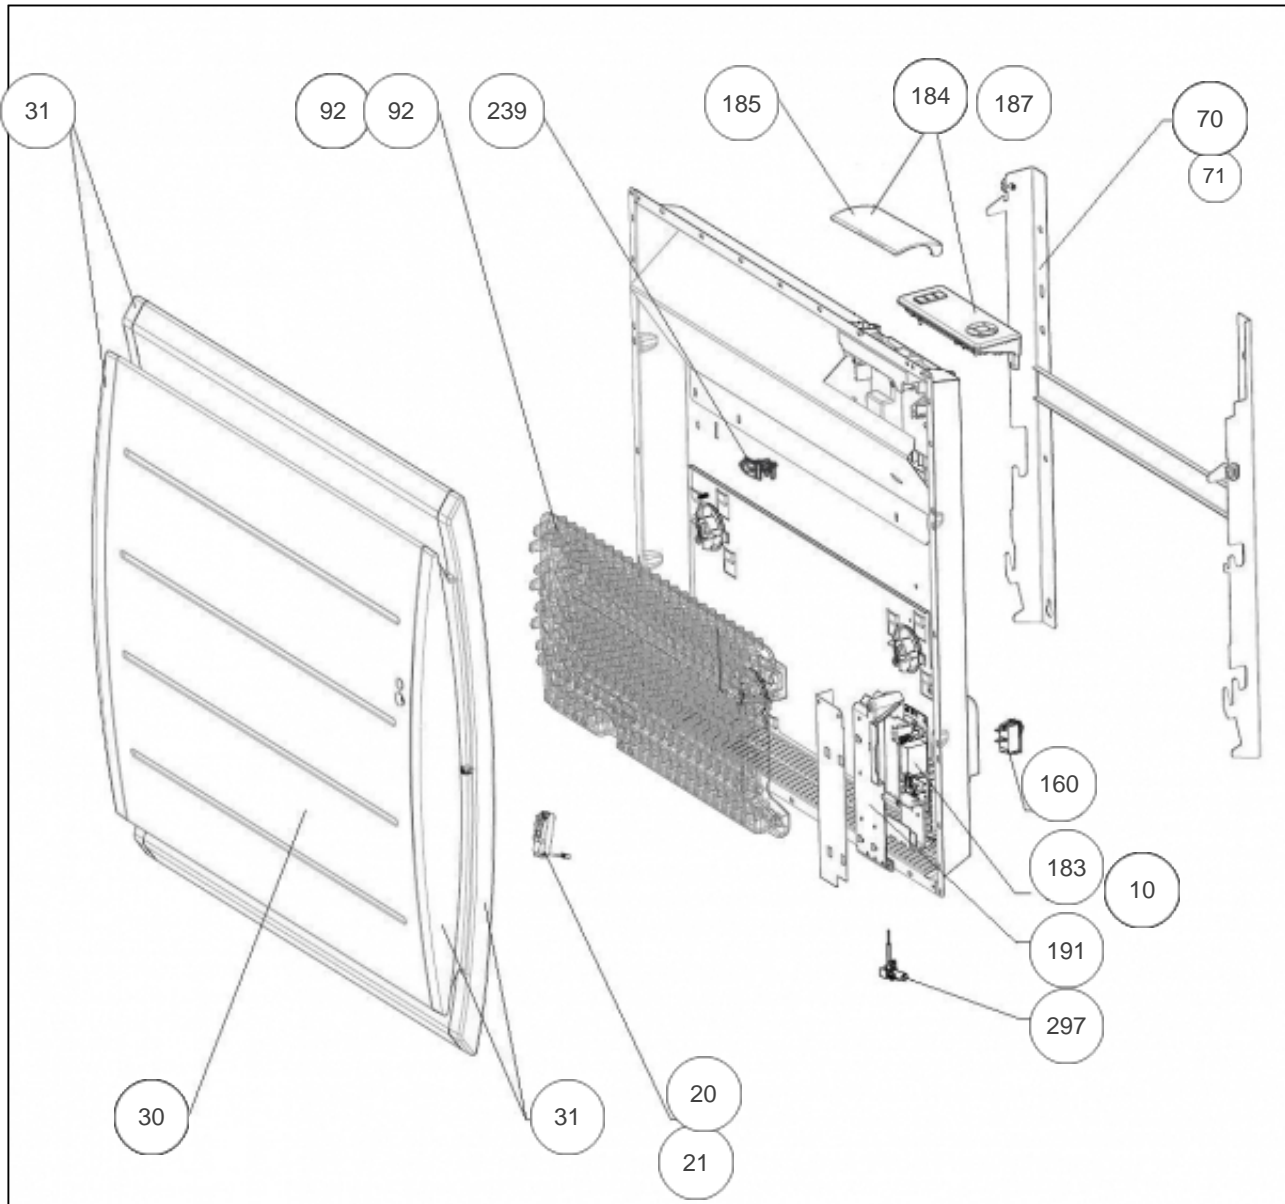

Sauter

Produits

Référence	Nom	Lettre
500115	BOLERO AUTONOME H 1500W BLC	B

Paramètres

Référence	Puissance(W)	Lettre
500115	1500	B

Références

Repère	Libellé	B
10	FAISCEAU DE PUISSANCE 1500W	083330
20	BOITIER + CELLULE (DAP 0)	087180
21	CABLE BOITIER DIGIT. / CELLULE	083332
30	FACADE BLANCHE BOLERO H 1500W +PLASTRONS	097579
31	PLASTRON BLANC AVANT ET ARRIERE	093142
70	SUPPORT MURAL BLANC + VERROUS	098258
71	KIT VISSERIE - CHEVILLES ET VIS	098722
92	CORPS DE CHAUFFE FONTE 580W + SUPPORTS	086339
160	INTERRUPTEUR + CABLE ALIM. BLANC	083333
183	CARTE DE PUISSANCE U0-53-2703	087374
184	BOITIER COMMANDE DIGITAL I2G PROG148	088258
185	VOLET SEUL POUR BOITIER DIGITAL I2G	091465
187	LIAISON ELECTRIQUE IHM	082267
191	BOITIER PLASTIQUE SEUL CARTE PUISSANCE	091092
239	LIMITEUR DE TEMPERATURE 105 DEGRES	699924
297	SONDE THERMOSTAT LG240MM	083055