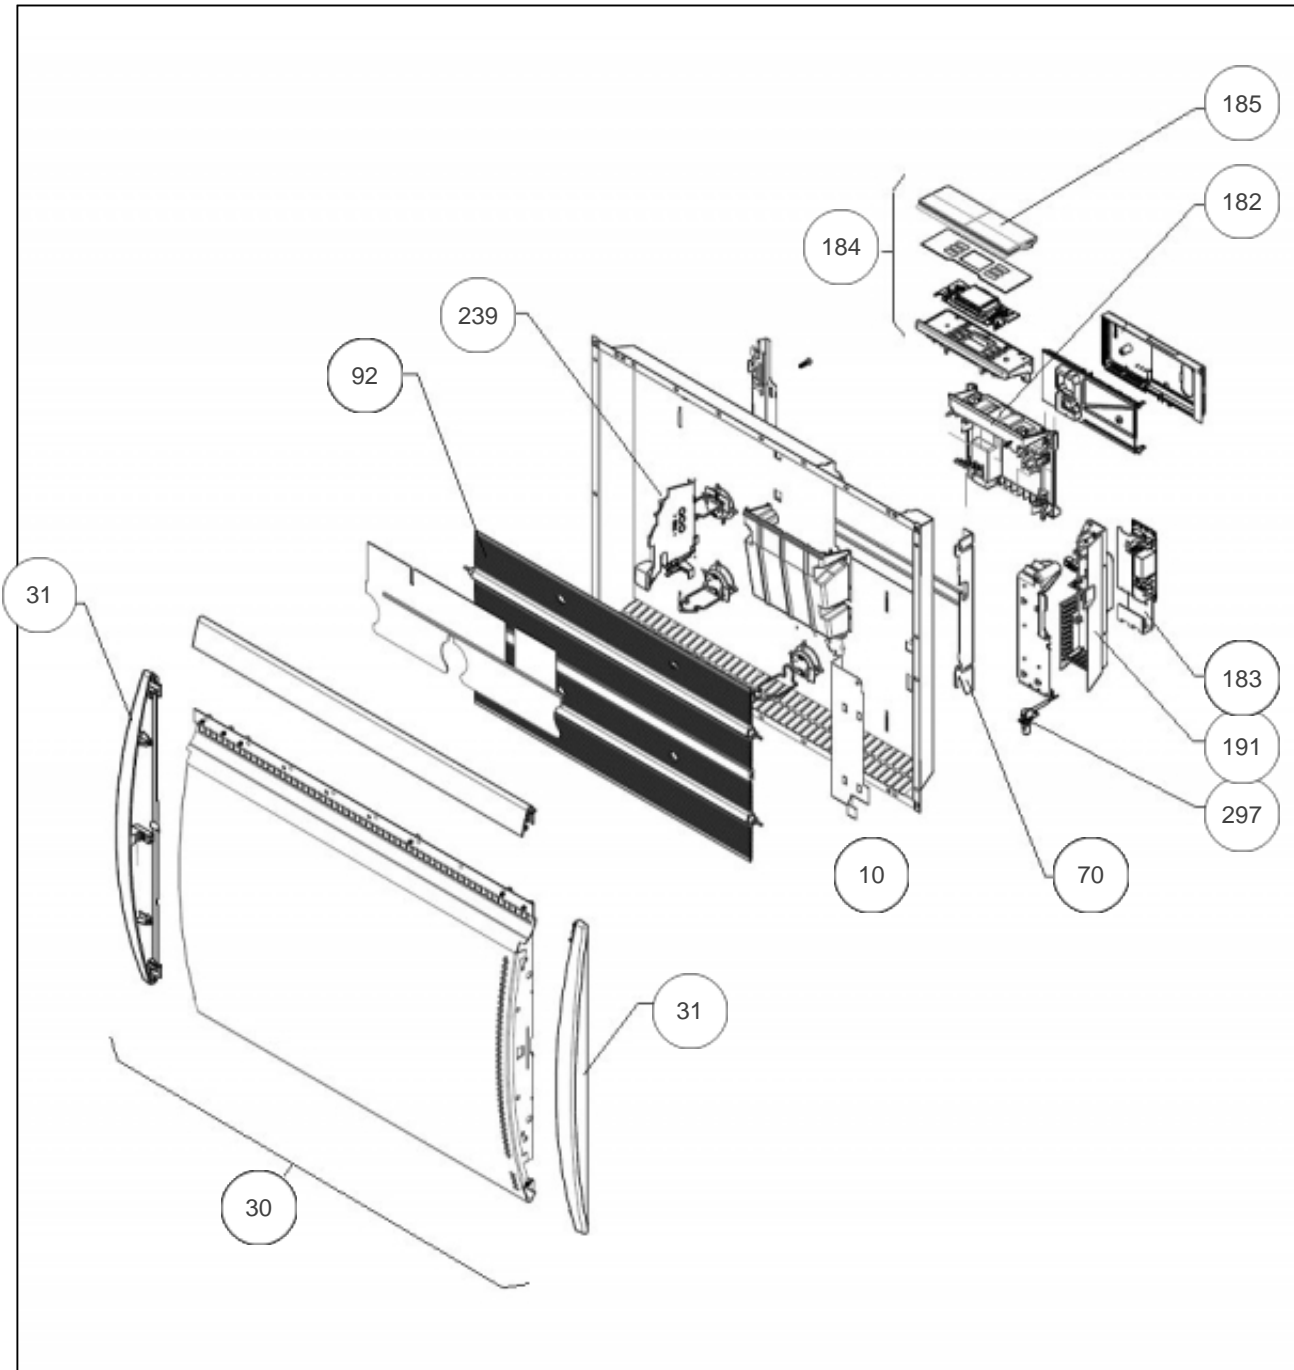

Sauter

Produits

Référence	Nom	Lettre
441420	SAUTER RAY OLIVINE H 2000W BLC	D

Paramètres

Référence	Puissance(W)	Tension (V)	Lettre
441420	2000	230	D

Références

Repère	Libellé	D
10	ENS. FILERIES RYHG-H 2000W	081132
30	FACADE + PLASTRONS RYMG-H 2000W	097495
31	ENJOLIVEUR BLANC	599924
70	SUPPORT MURAL RAY. H 2000W	098234
92	CORPS DE CHAUFFE ALU PEINT 2000W	086329
182	SUPPORT PLASTIQUE PASS PROGRAM	091107
183	CARTE DE PUISSANCE 12-60-0677	087275
184	BOITIER DE COMMANDE + VOLET RYMG SAUTER	087884
185	VOLET BOITIER THERMOSTAT DIGITAL (PACK2)	091100
191	BOITIER PLASTIQUE SEUL CARTE PUISSANCE	091099
239	LIMITEUR DE TEMPERATURE 105 DEG	085058
297	SONDE THERMOSTAT MK21	081115