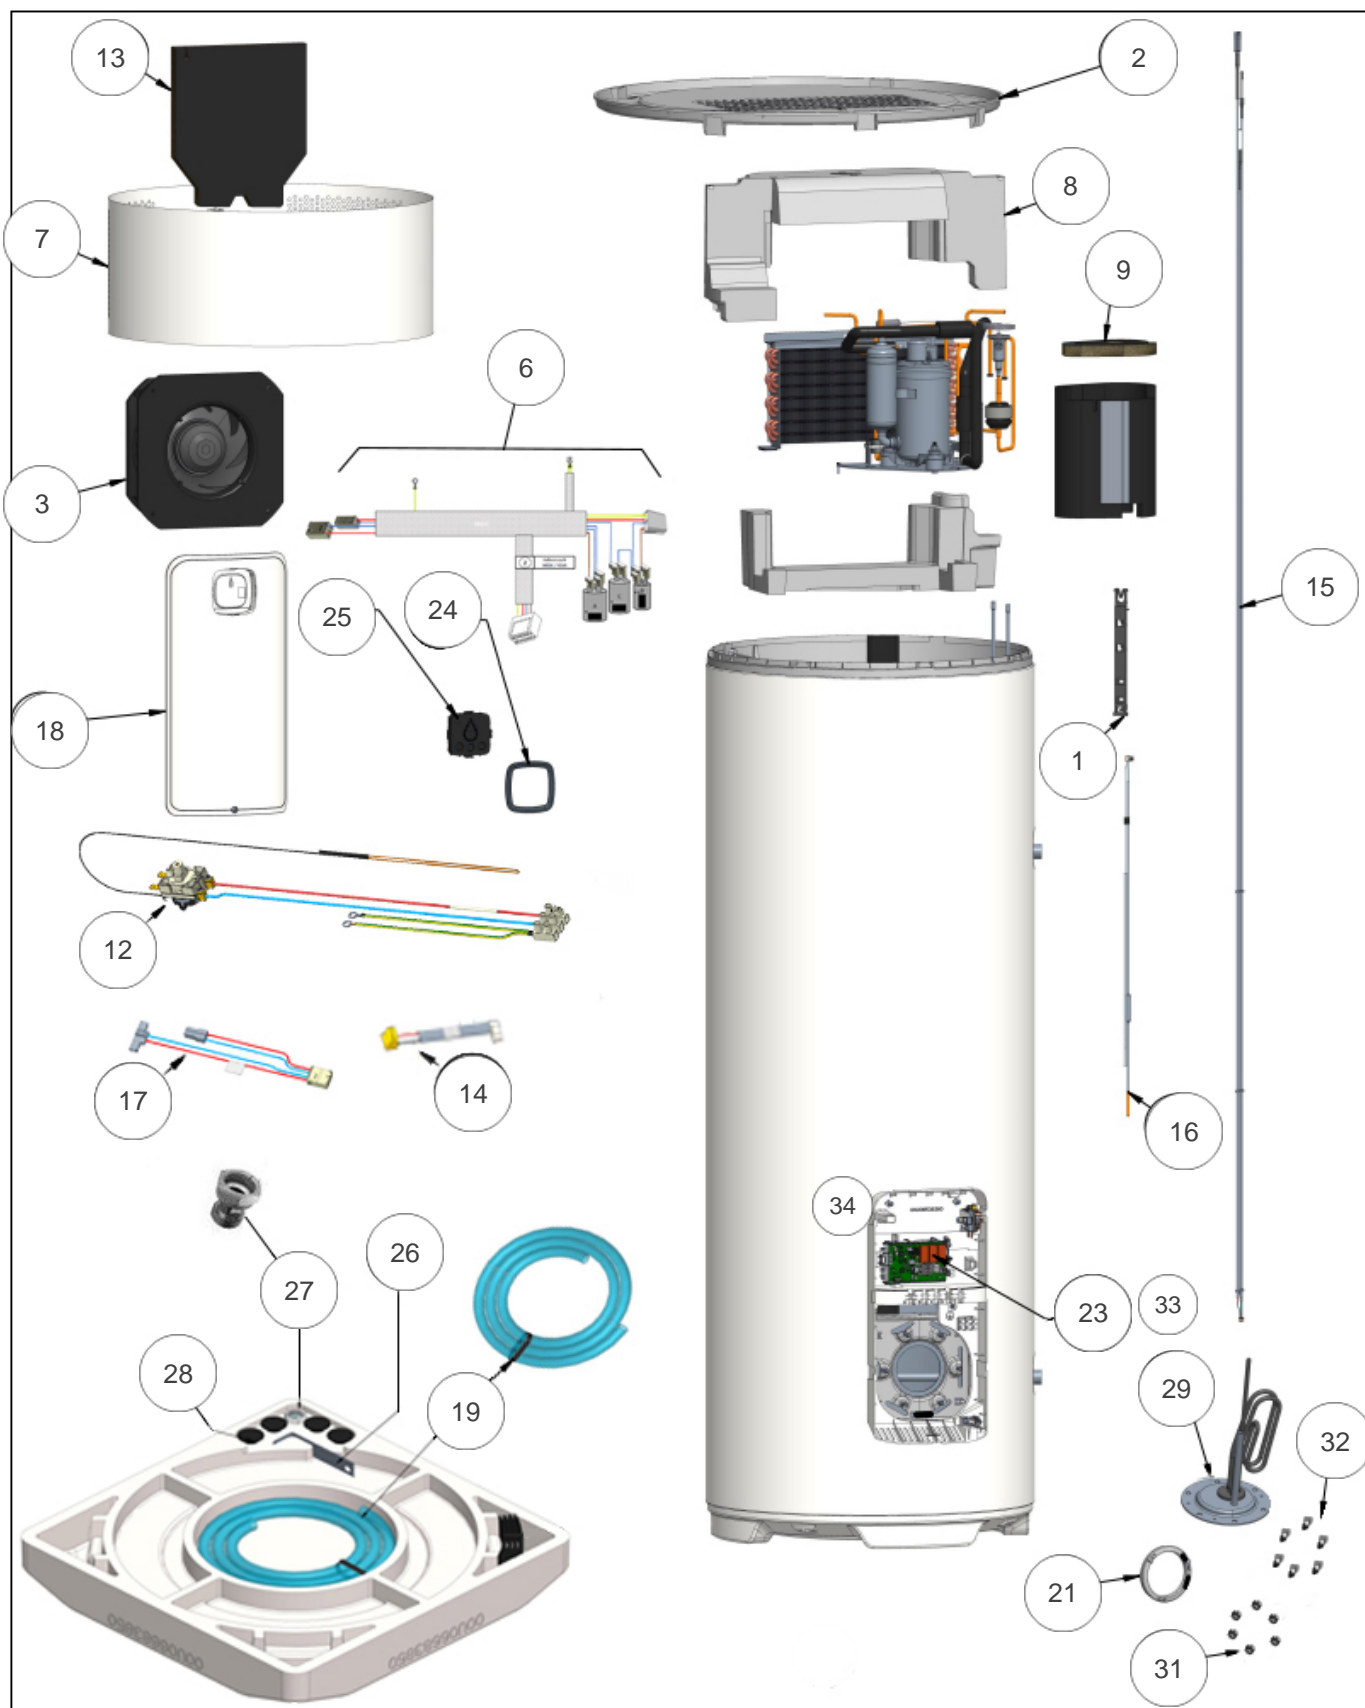

Sauter

Produits

Référence	Nom	Lettre
396008	TAKHINI VS 200L	A

Paramètres

Référence	Couleur	Puissance (W)	Hauteur (mm)	Tension (V)	Profondeur (mm)	Diamètre (mm)	Poids (kg)	Classe Frigorifère	Charge (g)	Lettre
396008	Blanc	2250	1526	230	605	16	68	R290	114	A

Références

Repère	Libellé	A
1	COLONNETTE VIROLE	023457
2	CAPOT PAC CLASSE A	023456
3	VENTILATEUR AC 220	026527
6	FAISCEAU PAC CLASSE A	023462
7	VIROLE DE PAC	023458
8	CONDUIT AIR HAUT	023464
9	CHAPEAU ISOLANT POUR COMPRESSEUR	023461
12	ALIM SBLC073+BORNIER 3 PLOTS+TH SECU	023455
13	MOUSSE ARRIERE VENTILATEUR	023460
14	CABLE DE LIAISON IHM	023452
15	FAISCEAU 3 SONDAS PAC CLASSE A	023465
16	FAISCEAU 2 SONDAS EAU CLASSE A	023454
17	FAISCEAU ALIM 2XL280 2XL200	023453
18	CAPOT MOBILE PROPANE	023463
19	TUYAU CRISTAL CONDENSAT	030407
21	JOINT A LEVRE D.82MM	099060
23	CARTE MCB PROG 200L + FAISCEAU ACI	030325
24	ENJOLIVEUR COMMANDE DIGITALE	023459
25	BOITIER DE COMMANDE IHM CLASSE A	030327
26	EQUERRE THDY	030406
27	RACCORD DIELECTRIQUE TOURNANT 20X27	026060
28	ECROU HM10 ZINGUE	030405
29	ENS ELEC 1800M TI VS CA FB3	030397
31	ECROU HM8 X1	026064
32	VIS ANTI-ROTATION HM8 X1	026063
33	CABLE ALIM L1800 3X1.5MM2 SANS PRISE	022993
34	CAPOT FIXE	023552