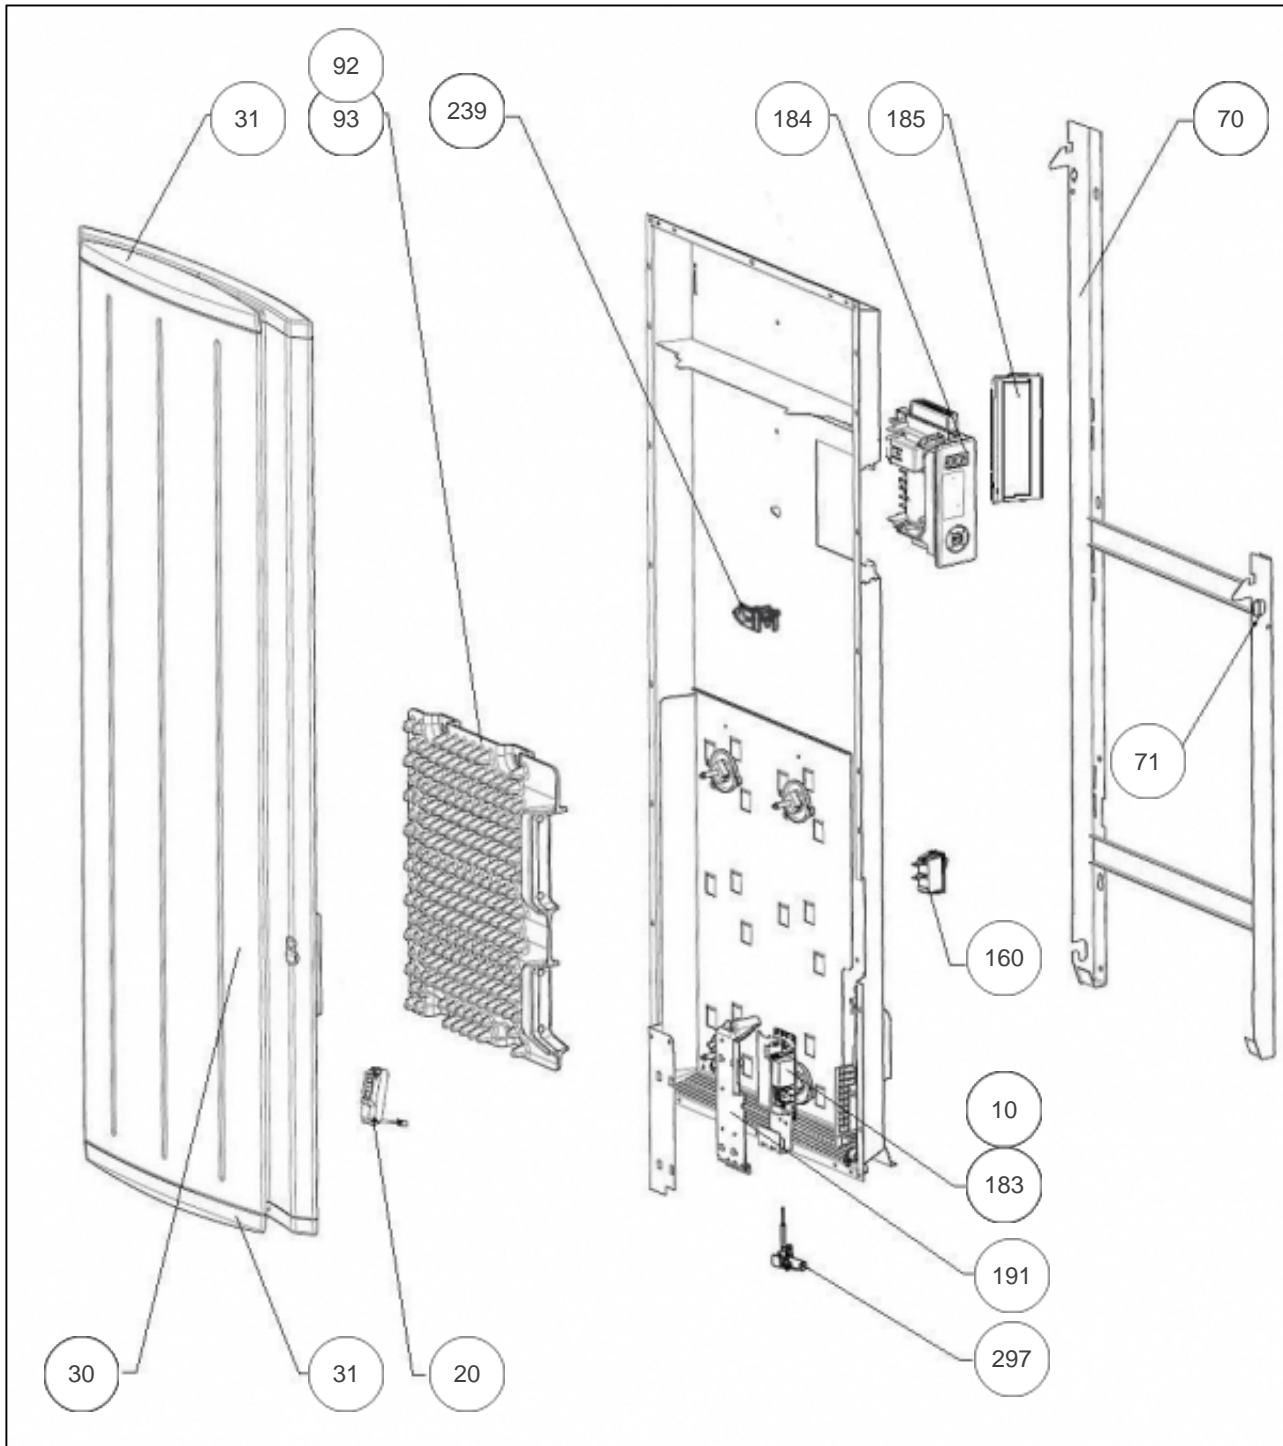

Sauter

Produits

Référence	Nom	Lettre
571021	SAUTER RAD BOLERO 2 V 1000W ANTH	A

Paramètres

Référence	Puissance(W)	Lettre
571021	1000	A

Références

Repère	Libellé	A
10	ENS. FILERIES R4G2 V 1000W	082179
20	BOITIER + CELLULE (DAP 0)	087180
30	FACADE BOLERO V 1000W ANTHRACITE	097690
31	ENJOLIVEUR ANTHRACITE	093169
70	SUPPORT MURAL ANTHRACITE V 1000W	098419
71	VERROU NOIR POUR SUPPORT MURAL	098451
93	CORPS DE CHAUFFE FONTE 690W + SUPPORTS	086342
160	INTERRUPTEUR ET CORDON ALIM 3X1,5 850MM	082194
183	CARTE DE PUISSANCE 18-60-0137	087207
184	BOITIER COMMANDE DIGITAL GRIS SAUTER	087394
185	VOLET ANTHRACITE POUR BOITIER IHM	091427
191	BOITIER PLASTIQUE SEUL CARTE PUISSANCE	091092
239	LIMITEUR DE TEMPERATURE 102 DEG	085050
297	SONDE THERMOSTAT LG 140MM	083042