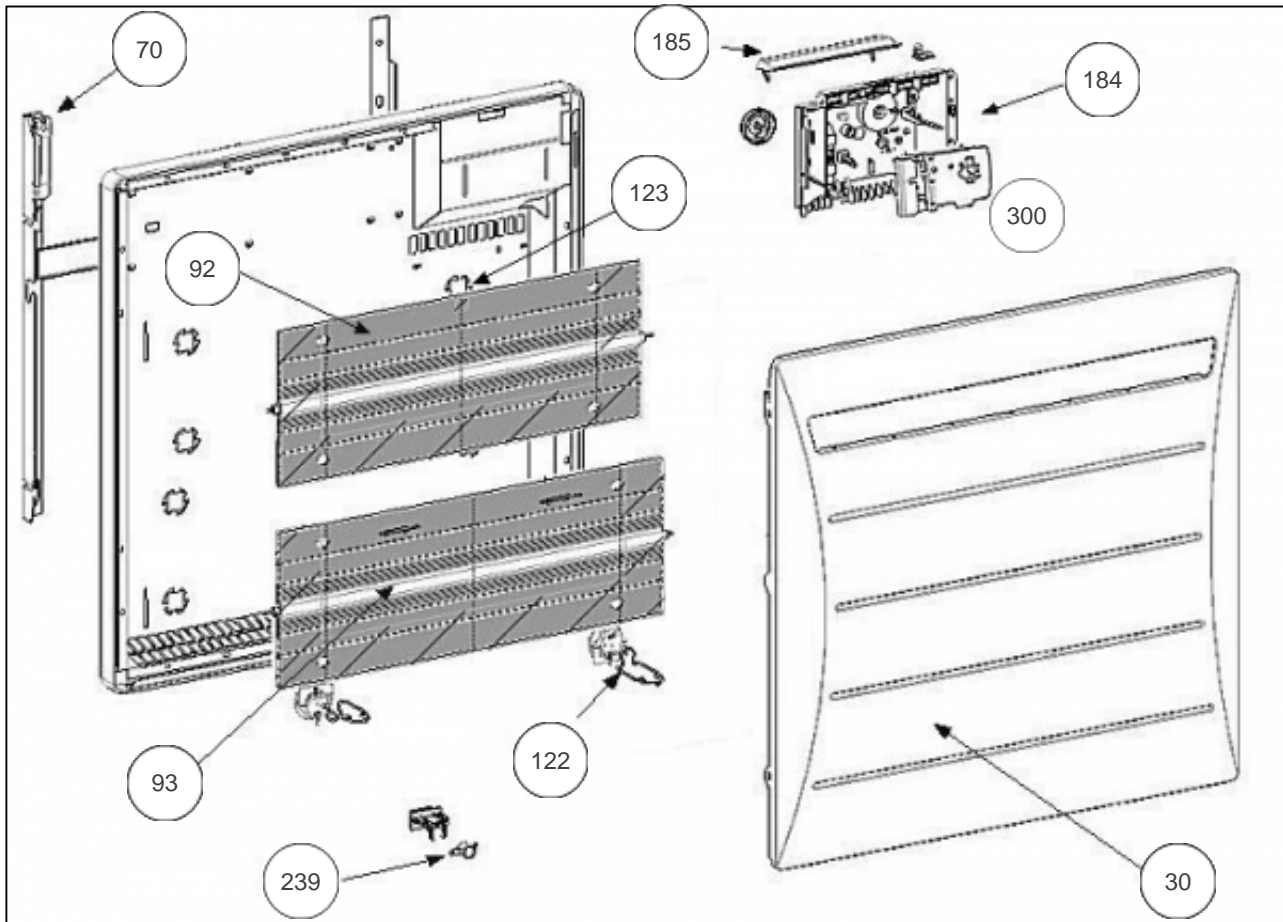

Sauter

Produits

Référence	Nom	Lettre
578407	SAUTER BOOGIE 0750W	A

Nota: livraison du boîtier thermostat en version MK10 (1 molette + 1 curseur) Pass Program

Constructeur No542

Paramètres

Référence	Puissance(W)	Tension (V)	Capacité/Largeur	Couleur	Lettre
578407	750	230	444		A

9026

Références

Repère	Libellé	A
30	FACADE BLANCHE	097378
70	SUPPORT MURAL BLANC RMG/R4G 750W	098124
92	RESISTANCE SUPERIEURE	599119
93	RESISTANCE INFERIEURE	599129
122	SUPPORT CORPS DE CHAUFFE BAS	094029
123	SUPPORT CORPS DE CHAUFFE HAUT	094032
184	BOITIER THERMOSTAT COMPLET MK10 750/100	087796
185	VOLET BOITIER THERMOSTAT MK9 / MK10	091076
239	LIMITEUR DE TEMPERATURE	699340