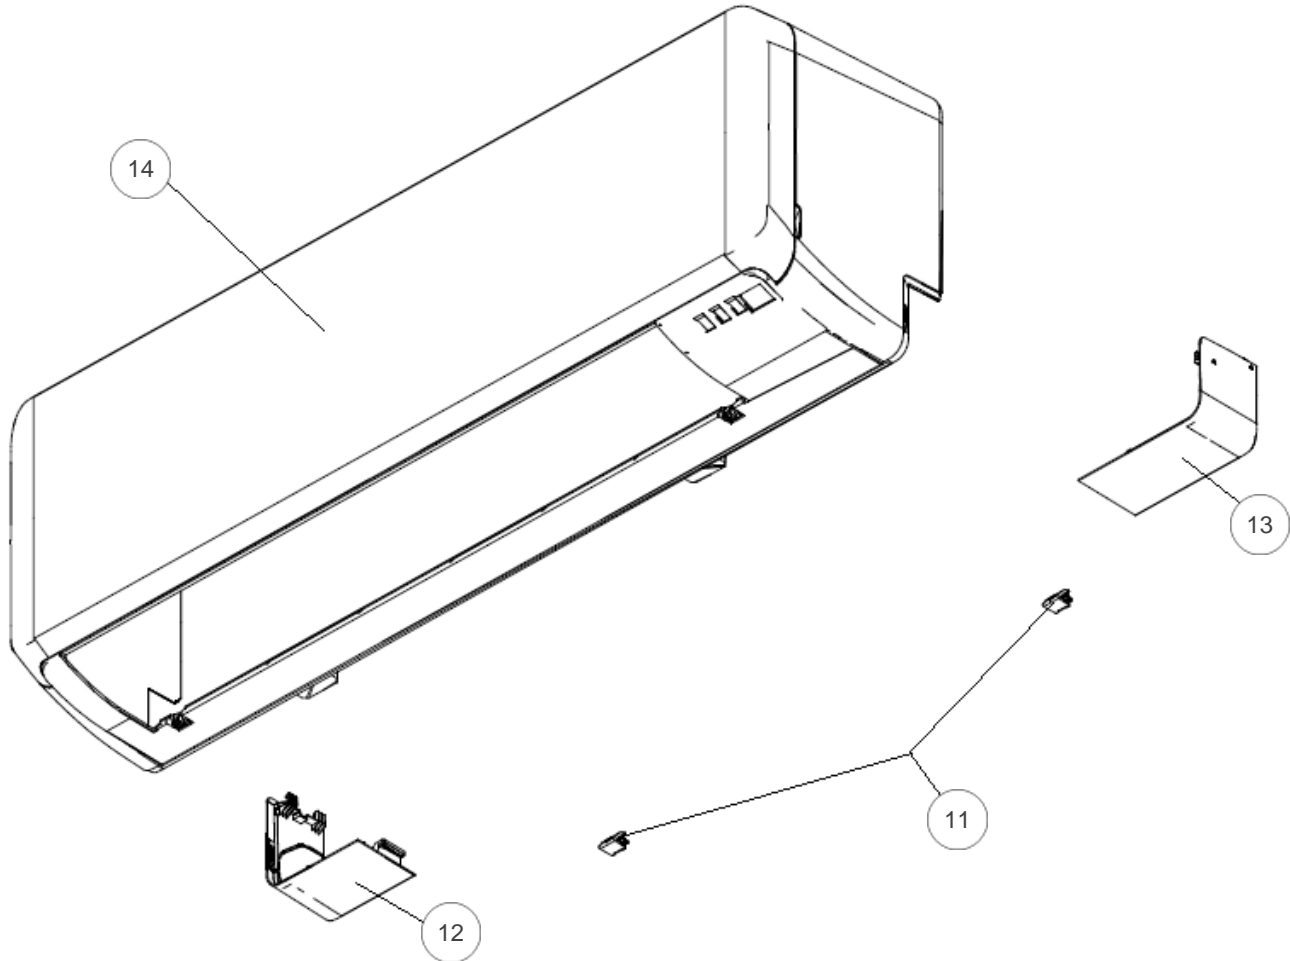

FACADE

Références

Repère	Libellé	B
11	CACHE VIS	897528
12	CACHE GAUCHE	897529
13	CACHE DROIT	897530
14	FACADE AVANT	896825