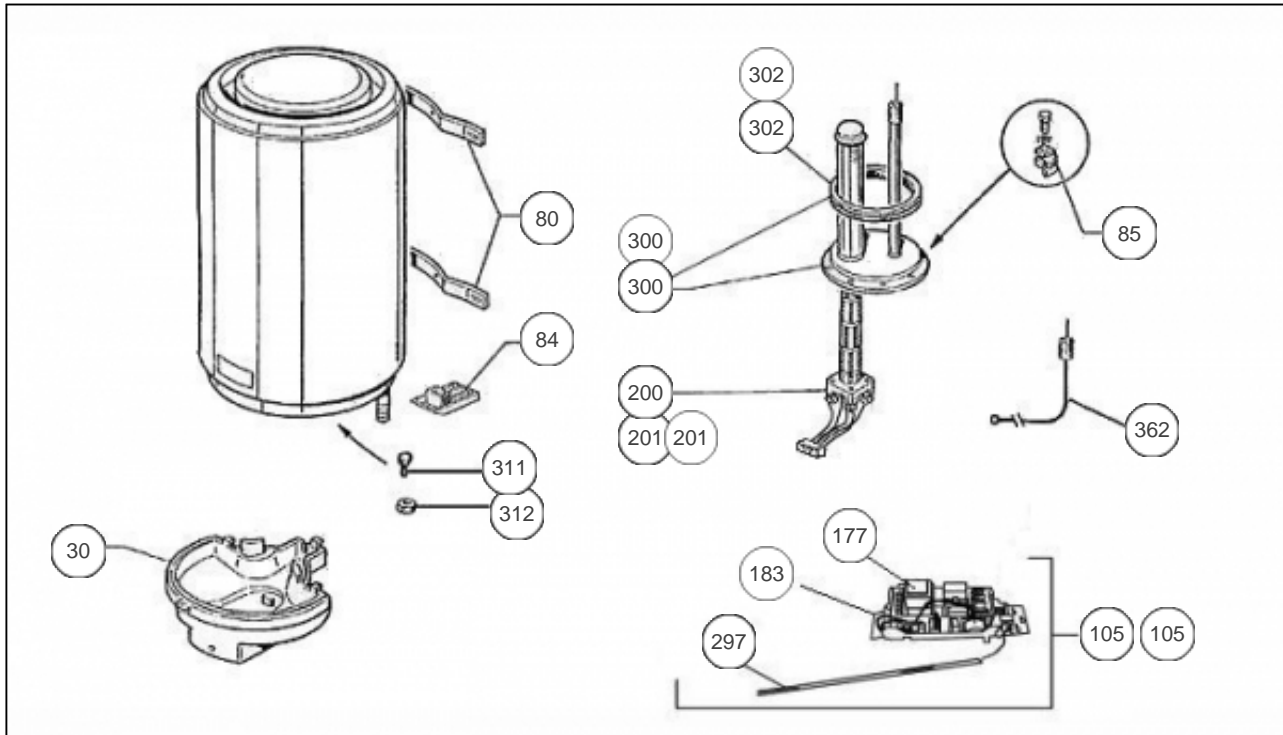

Sauter

Produits

Référence	Nom	Lettre
351037	SAUTER 75L VM MONO STEATITE ACI ELEC	B

381069 Arrêt le 18/03/2011

Constructeur No 416

Paramètres

Référence	Puissance(W)	Tension (V)	Capacité/Largeur	Couleur	Lettre
351037	1200	230	75		B

0052

Références

Repère	Libellé	B
30	CAPOT PLASTIQUE BLANC	022360
80	ETRIER D'ACCROCHAGE	022308
84	PATIN	022280
85	ENSEMBLE BORNE DE TERRE	026044
105	THERMOSTAT ELECTRO NON KITABLE ACI+ 230	070224
183	CARTE DE REGULATION MONO + BATTERIE	099111
200	RESISTANCE STEATITE 1200W + CONNECTEUR	060485
201	PATTE FIXATION STEATITE BRIDE PLATE <i>NON REPRESENTE</i>	026075
297	SONDE DE TEMPERATURE TEC1	029345
300	CORPS DE CHAUFFE ACI D.195 + JOINT	040227
302	JOINT A LEVRE D.112MM	040158
311	VIS ANTI-ROTATION HM8 X1	026063
312	ECROU HM8 X1	026064
362	ANODE ACI + BOUCHON	040374