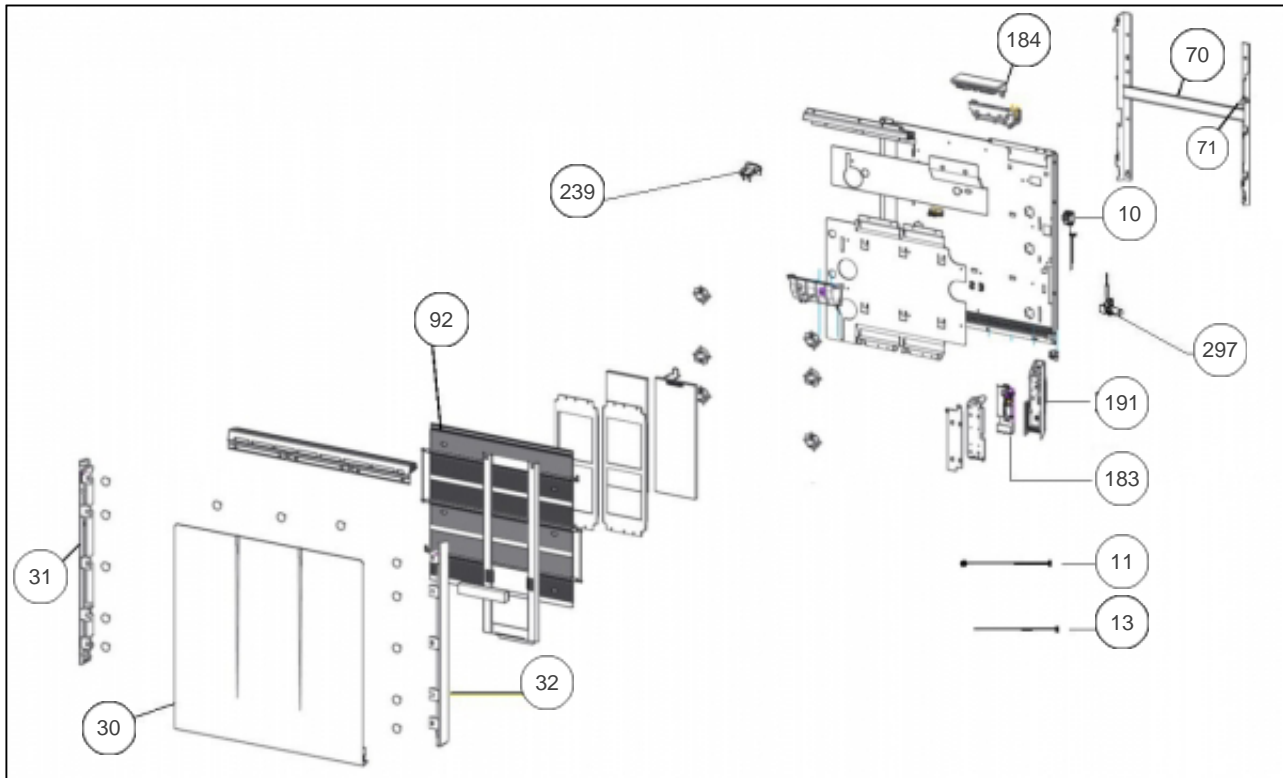

Sauter

Produits

Référence	Nom	Lettre
500720	GYALI H 2000W BLC	C

Paramètres

Référence	Poids (kg)	H * L * P (mm)	Couleur	Puissance(W)	Lettre
500720	22	615 * 910 * 155	Blanc (RAL 9016)	2000	C

Références

Repère	Libellé	C
10	CABLE ALIMENTATION + INTER	083338
11	LIAISON ELECTRIQUE IHM	082267
13	FAISCEAU DE PUISSANCE 2000W	083341
30	FACADE ASSEMBLEE 2000W	097743
31	JOUE GAUCHE	093183
32	JOUE DROITE	093182
70	SUPPORT MURAL BLANC + VERROUS	098258
71	VERROU POUR SUPPORT MURAL	098356
92	CORPS DE CHAUFFE 2000W	086486
183	CARTE DE PUISSANCE U0-53-2702	088323
184	BOITIER COMMANDE DIGITAL I2G PROG 85	088268
191	BOITIER PLASTIQUE SEUL CARTE PUISSANCE	091099
239	LIMITEUR DE TEMPERATURE 125DEG	085100
297	SONDE THERMOSTAT LG240MM	083055