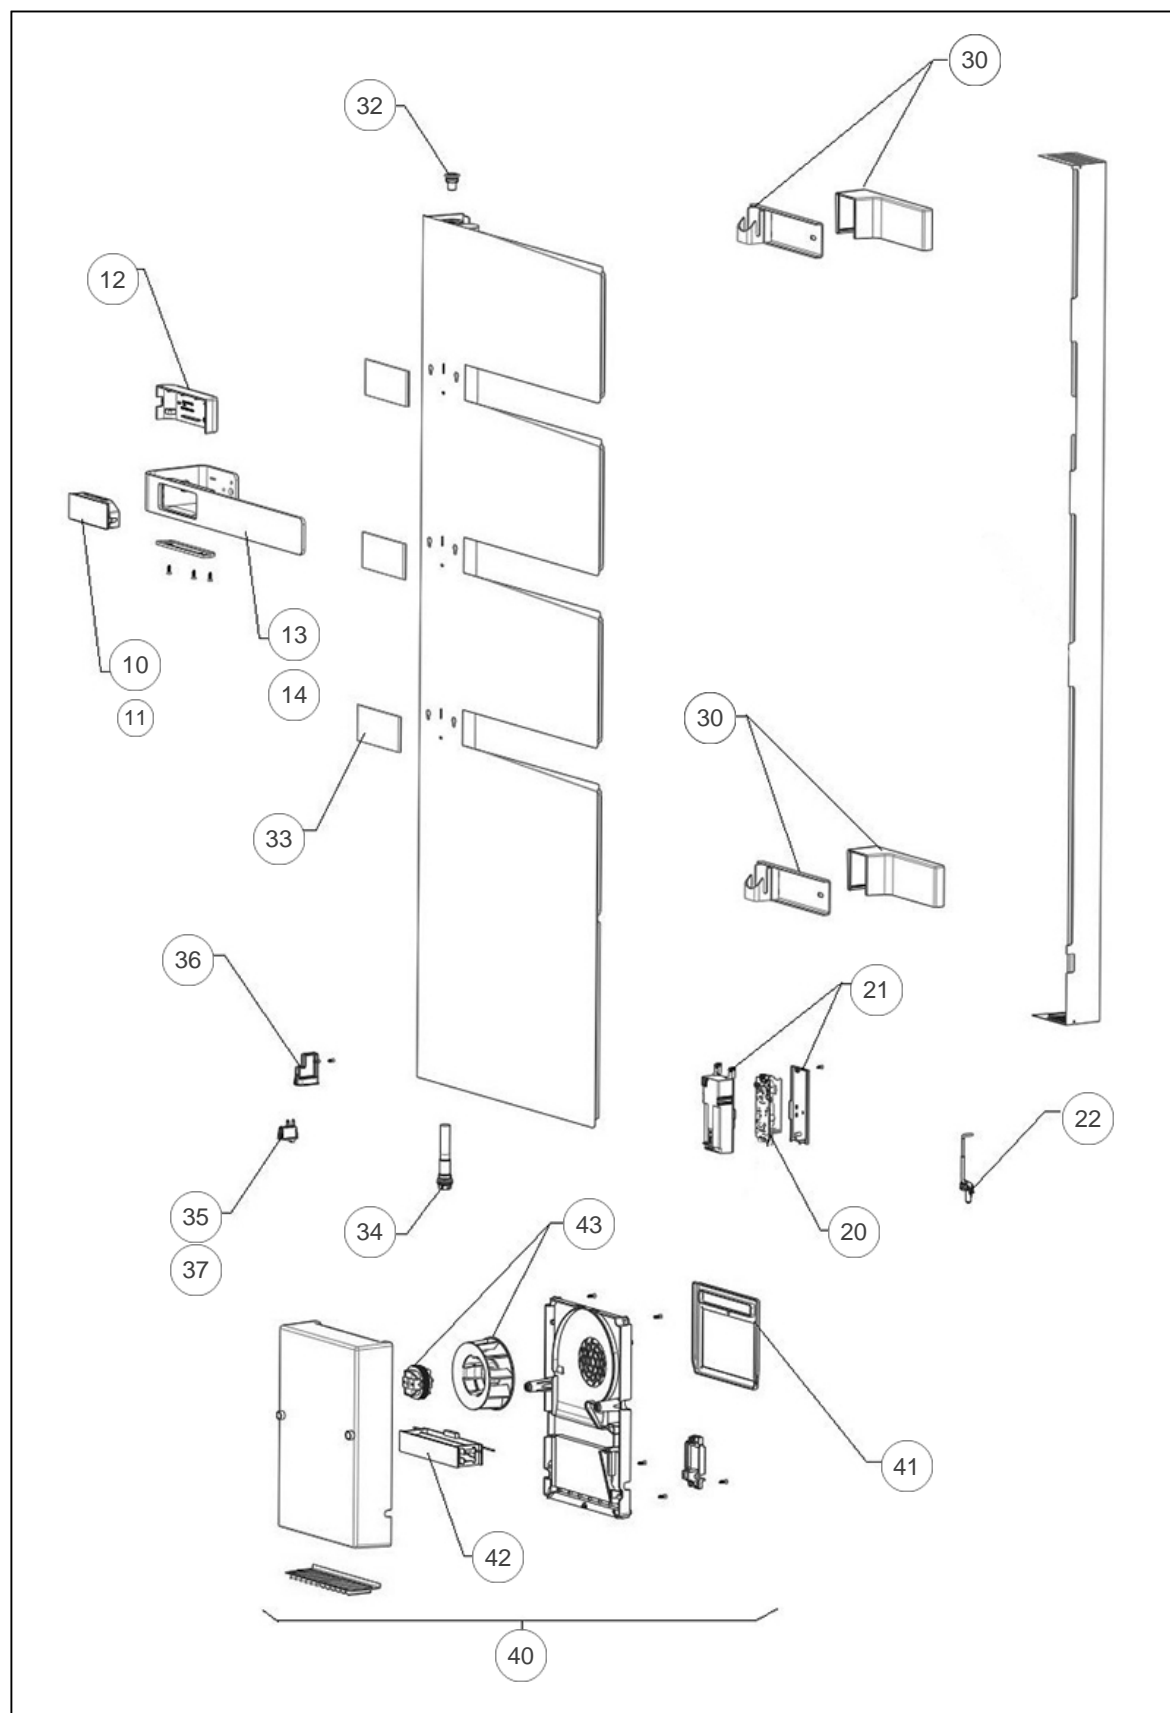

### Paramètres

Référence	Profondeur (mm)	Poids (kg)	Largeur	Hauteur (mm)	Puissance(W)	Couleur	Lettre
592126	180	33	580	1500	1750	GRIS	B