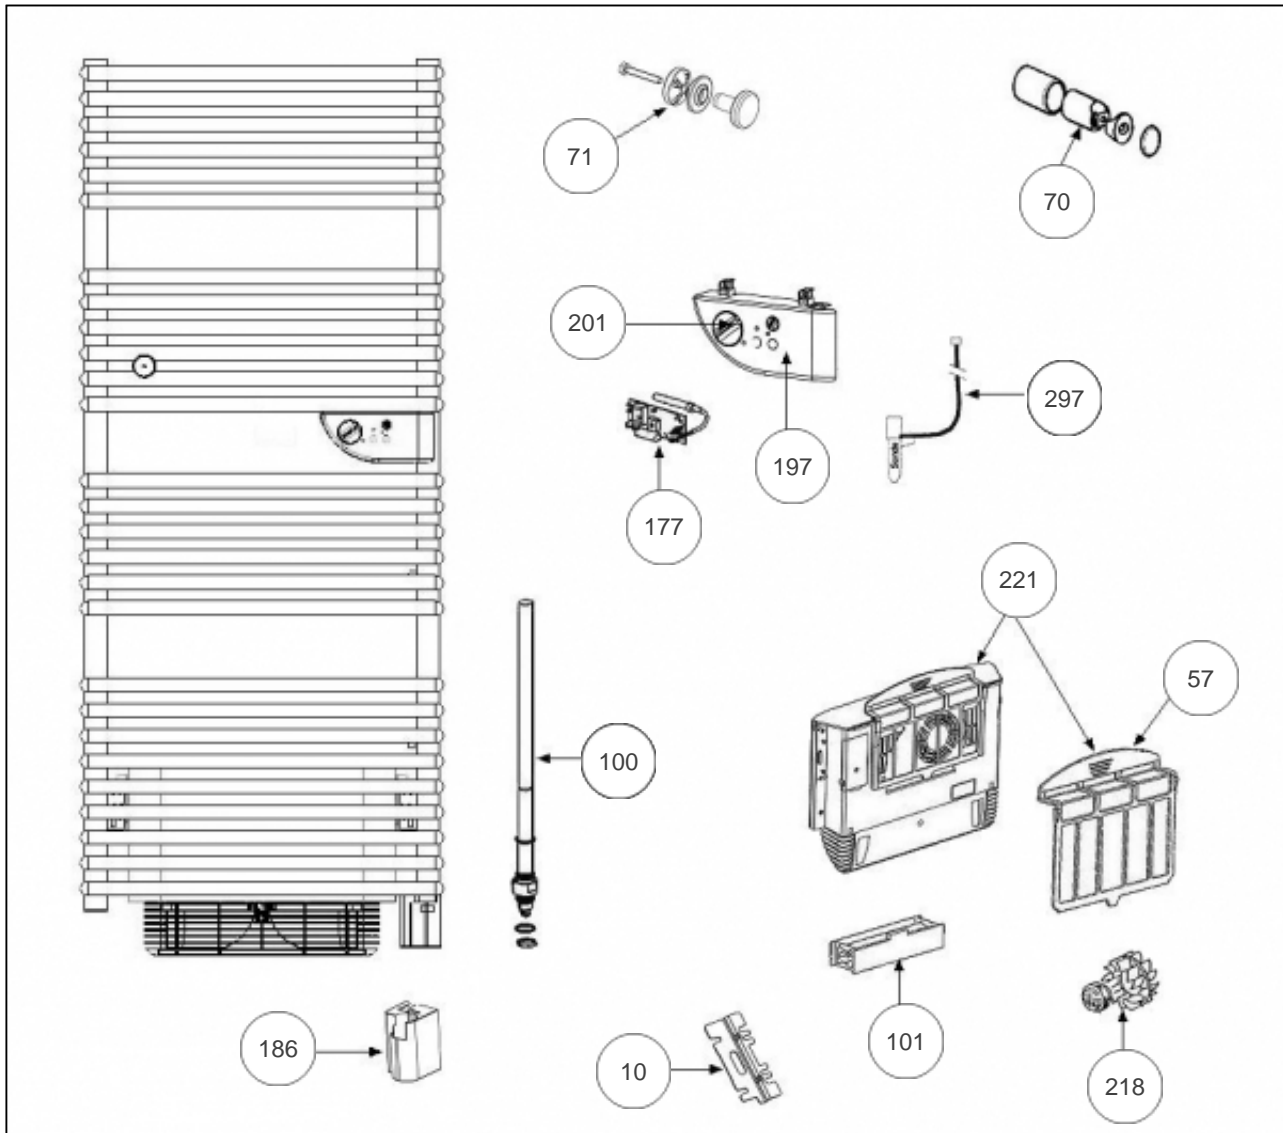

Sauter

Produits

Référence	Nom	Lettre
591420	SAUTER RSS DOUCENSE VENTILO 3CS 2000W	C

Paramètres

Référence	Puissance(W)	Lettre
591420	2000	C

Références

Repère	Libellé	C
10	SUPPORTS (X2) CADRE / VENTILATEUR	098265
57	FILTRE POUR BLOC TURBINE SSV	088033
70	FIXATIONS MURALES X4 (LONG DROIT/CINTRE)	098191
71	ENS. PATERES CHROME (X2)	094035
100	RESISTANCE PILOTEE 1000W + JOINT	086459
101	RESISTANCE 1000W POUR BLOC TURBINE SSV	086097
177	PLATINE THERMOSTAT 17-60-7083	087328
186	BOITIER PLASTIQUE INFERIEUR	091096
197	BOITIER PLASTIQUE + MOLETTES	091098
201	MOLETTE DE TEMPERATURE	090054
218	MOTO-TURBINE POUR BLOC VENTILATION	088032
221	BLOC DE VENTILATION COMPLET + FILTRE	899807
297	FAISCEAU ELECTRIQUE 2000W	082209