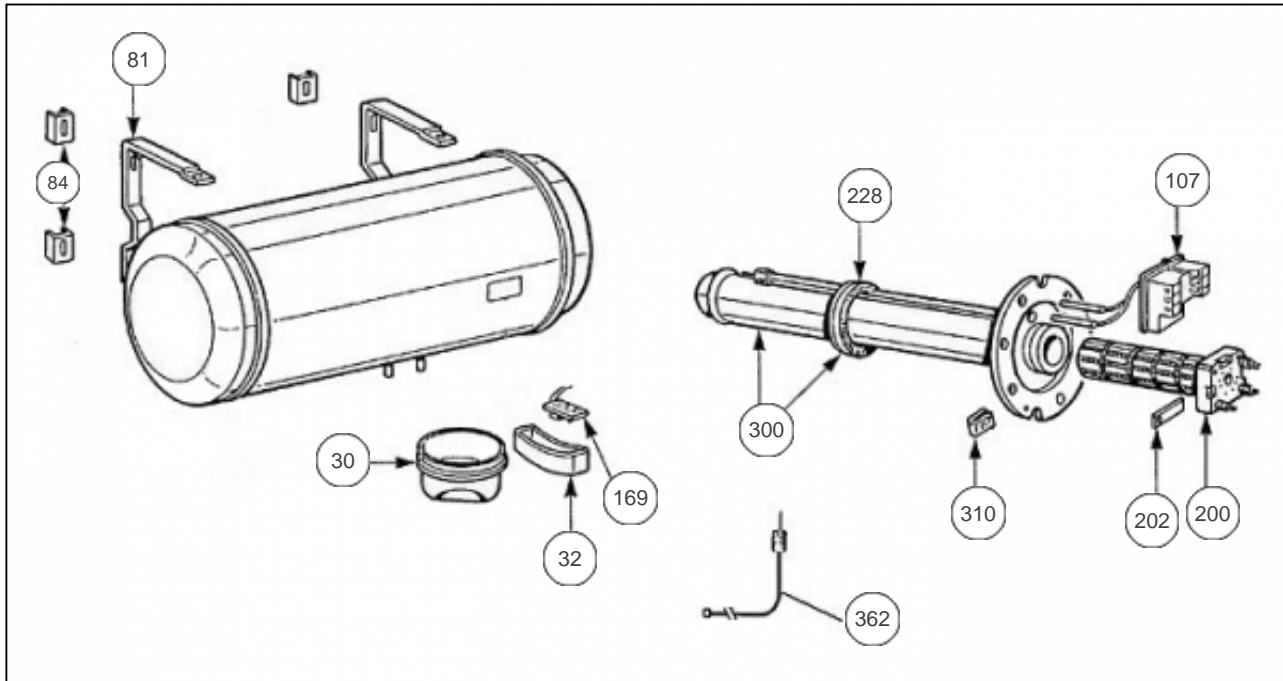

Sauter

Produits

Référence	Nom	Lettre
373012	SAUTER HM TRI STEATITE ACI 150 L	B

Paramètres

Référence	Puissance(W)	Tension (V)	Capacité/Largeur	Couleur	Lettre
373012	1800	230/400	150		B

1513

Références

Repère	Libellé	B
32	CAPOT BLANC ACI (FORME BANANE)	022364
81	ETRIER HZ PEINT	022225
84	PATTE DE MAINTIEN ETRIER MURAL	022226
107	THERMOSTAT 2 BULBES 230/400V + PATTE	029477
169	PLATINE ELECTRONIQUE ACI TC	040239
200	RESISTANCE STEATITE 1800W 230/400V	060175
202	PATTE FIXATION RESISTANCE	026049
228	JOINT A LEVRE D.82MM	040155
300	CORPS DE CHAUFFE ACI D.172 + JOINT	040234
310	ECROU CAGE	026020
362	ANODE ACI + BOUCHON	040374