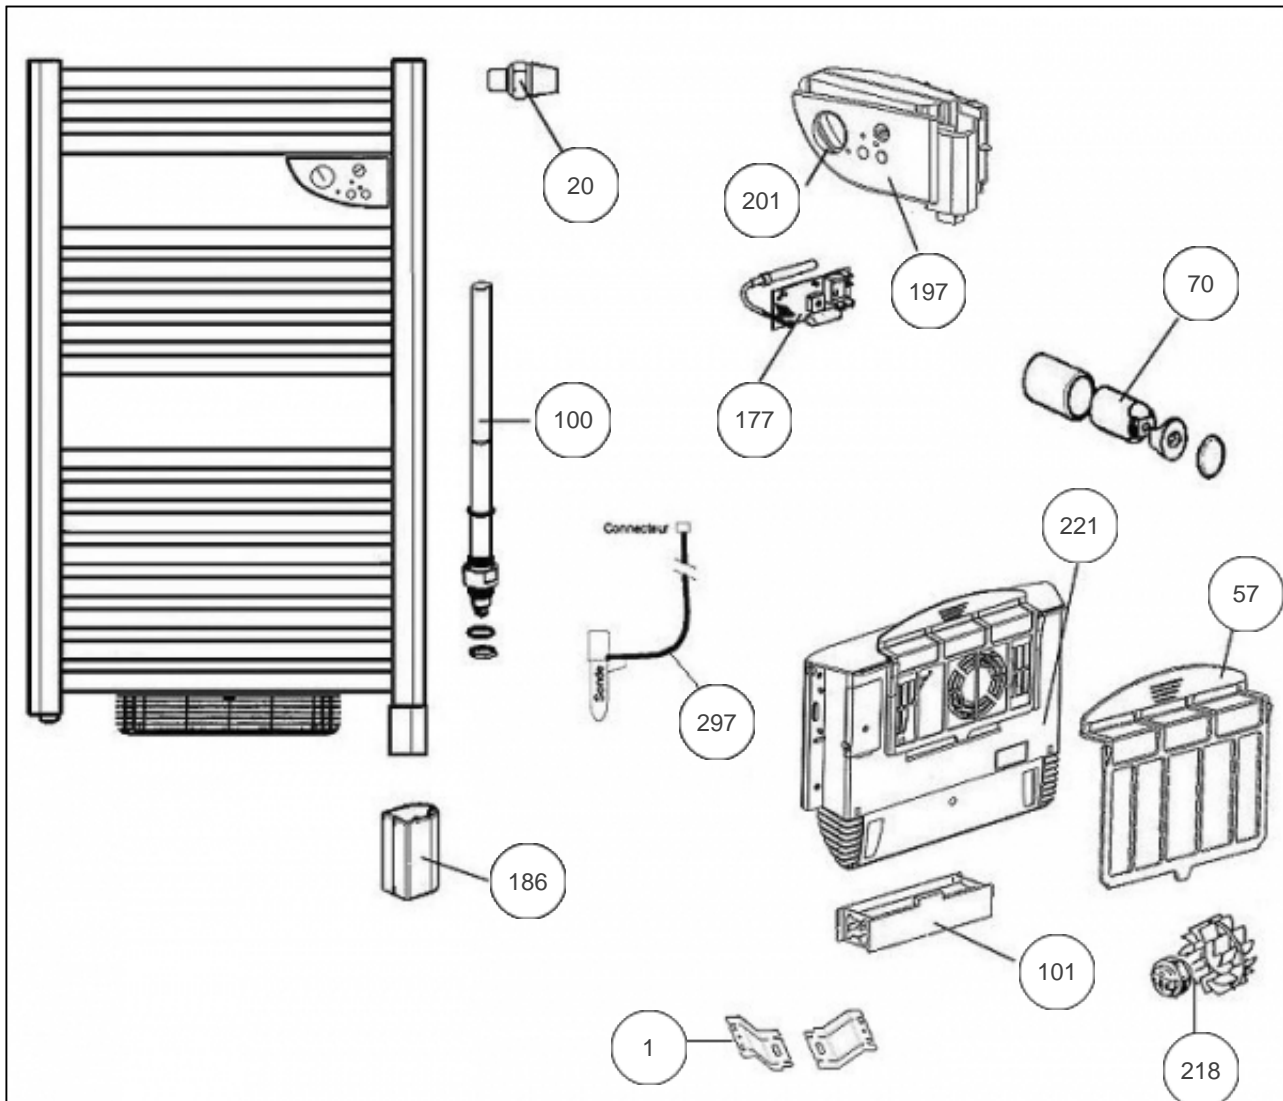

Sauter

Produits

Référence	Nom	Lettre
590417	SAUTER RSS AMAZONE 2 VENTILO 1750W	E

Constructeur No 344

Paramètres

Référence	Puissance(W)	Tension (V)	Capacité/Largeur	Couleur	Lettre
590417	750+1000	230		BLANC	E

9533

Références

Repère	Libellé	E
1	KIT FIXATIONS BLOC TURBINE	098166
20	BOUCHON 15/21 + JOINT SSV FLUIDE	088034
57	FILTRE POUR BLOC TURBINE SSV	088033
70	FIXATIONS MURALES X4 (LONG DROIT/CINTRE)	098191
100	RESISTANCE 750W + JOINT	086106
101	RESISTANCE 1000W POUR BLOC TURBINE SSV	086097
177	THERMOSTAT SSV VENTILO (SANS SONDÉ)	087079
186	BOITIER PLASTIQUE INFERIEUR	091070
197	BOITIER PLASTIQUE + MOLETTES	091069
201	MOLETTE DE TEMPERATURE	090054
218	MOTO-TURBINE POUR BLOC VENTILATION	088032
221	BLOC DE VENTILATION COMPLET + FILTRE	899807
297	FAISCEAU ELECTRIQUE + SONDÉ	081080