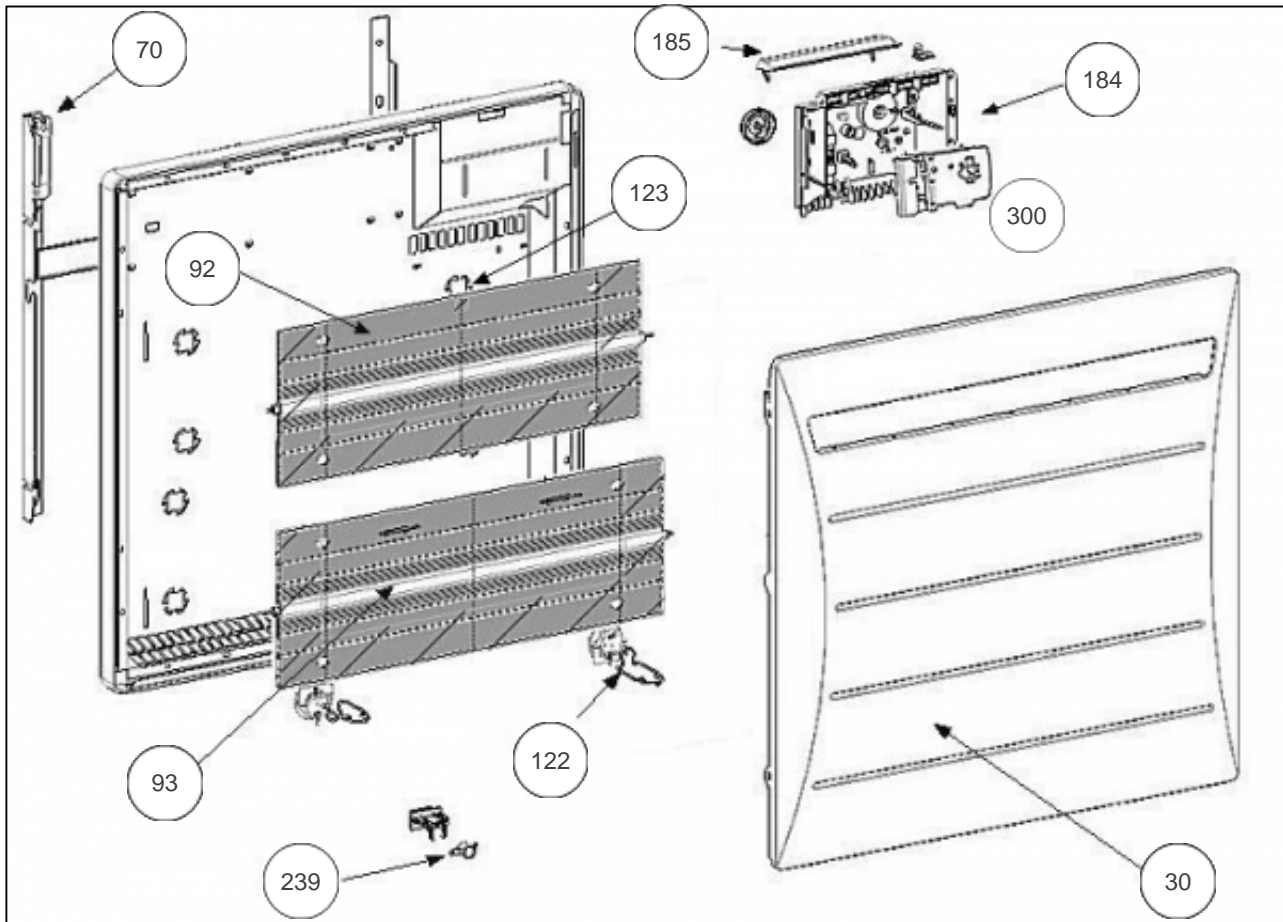

Sauter

Produits

Référence	Nom	Lettre
578410	SAUTER BOOGIE 1000W	B

Nota: livraison du boîtier thermostat en version MK10 (1 molette + 1 curseur) Pass Program

Constructeur No542

Paramètres

Référence	Puissance(W)	Tension (V)	Capacité/Largeur	Couleur	Lettre
578410	1000	230	592		B

9026

Références

Repère	Libellé	B
30	FACADE BLANCHE	097379
70	SUPPORT MURAL BLANC RMG/R4G 1000W	098126
92	RESISTANCE SUPERIEURE	599120
93	RESISTANCE INFERIEURE	599130
122	SUPPORT CORPS DE CHAUFFE BAS	094029
123	SUPPORT CORPS DE CHAUFFE HAUT	094032
184	BOITIER THERMOSTAT COMPLET MK10 750/100	087796
185	VOLET BOITIER THERMOSTAT MK9 / MK10	091076
239	LIMITEUR DE TEMPERATURE	699340