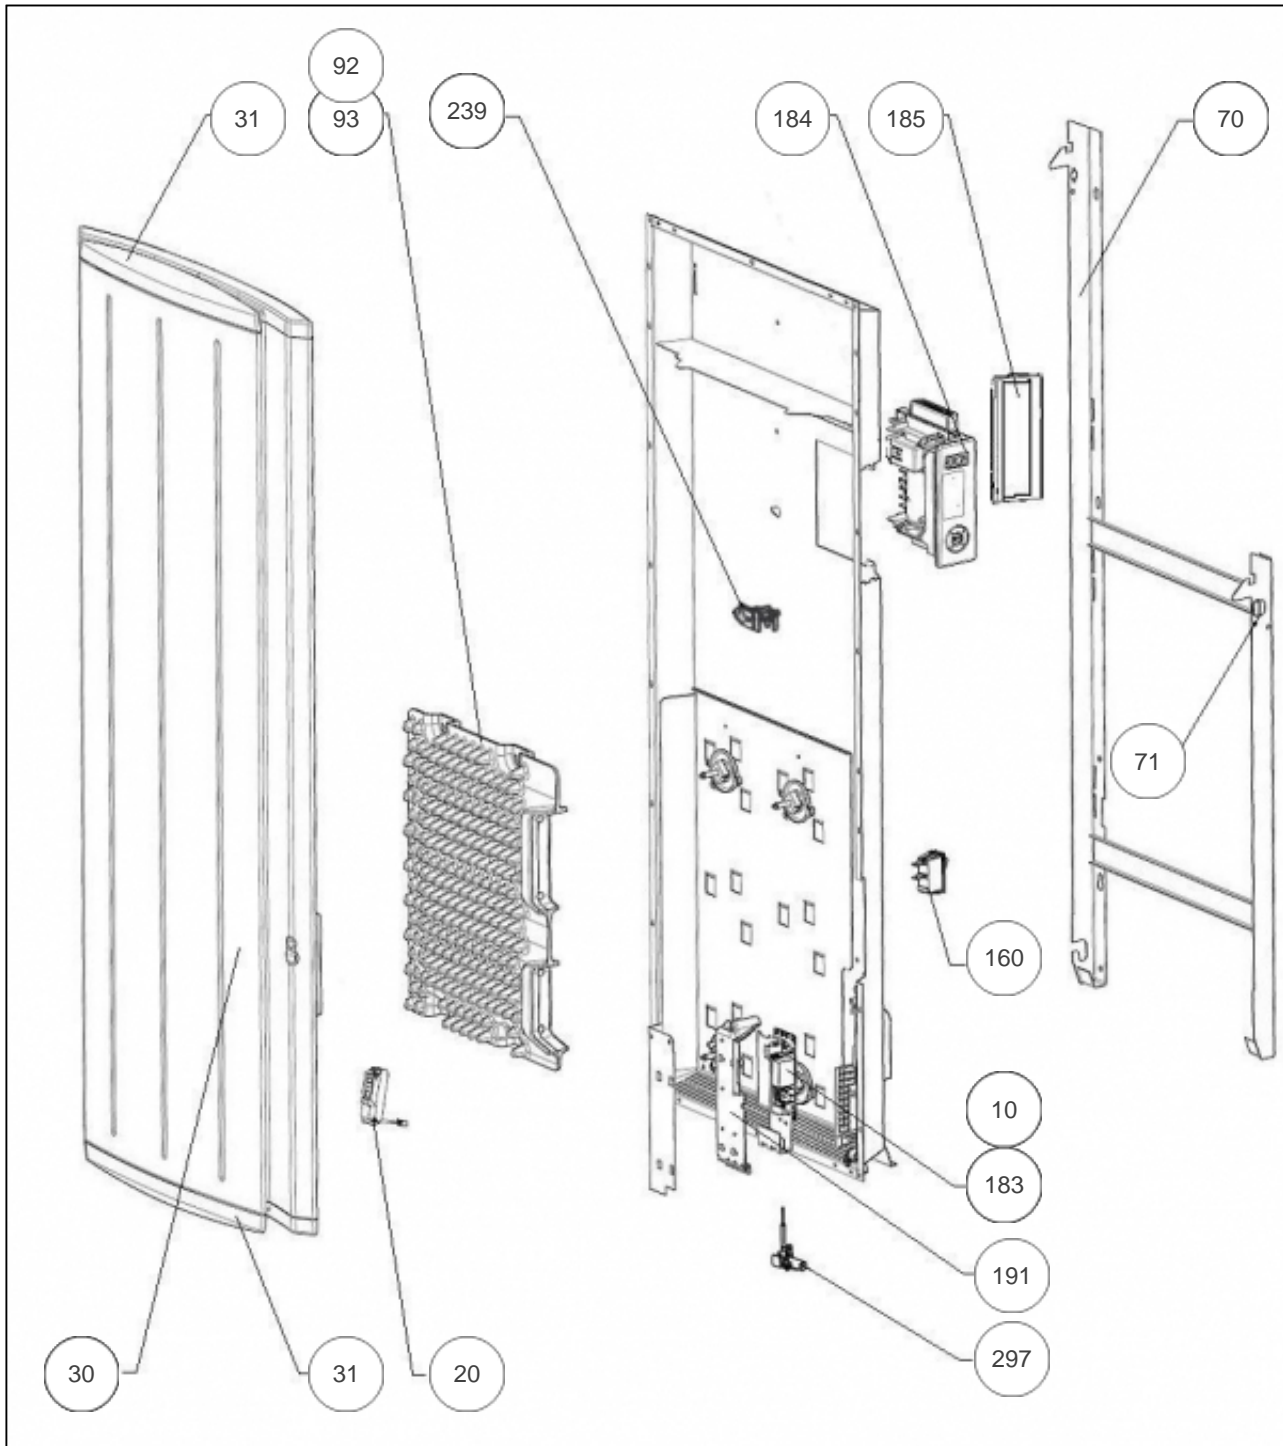

Références

Repère	Libellé	B
10	ENS. FILERIES R4G2 V 1500W	082180
20	BOITIER + CELLULE (DAP 0)	087180
30	FACADE BOLERO V 1500W ANTHRACITE	097691
31	ENJOLIVEUR ANTHRACITE	093169
70	SUPPORT MURAL ANTHRACITE V 1500/2000W	098420
71	VERROU NOIR POUR SUPPORT MURAL	098451
93	CORPS DE CHAUFFE FONTE 1140W +SUPP	086343
160	INTERRUPTEUR ET CORDON ALIM 3X1,5 850MM	082194
183	CARTE DE PUISSANCE 18-60-0138	087287
184	BOITIER COMMANDE DIGITAL GRIS SAUTER	087394
185	VOLET ANTHRACITE POUR BOITIER IHM	091427
191	BOITIER PLASTIQUE SEUL CARTE PUISSANCE	091092
239	LIMITEUR DE TEMPERATURE 115 C	699925
297	SONDE THERMOSTAT LG 140MM	083042