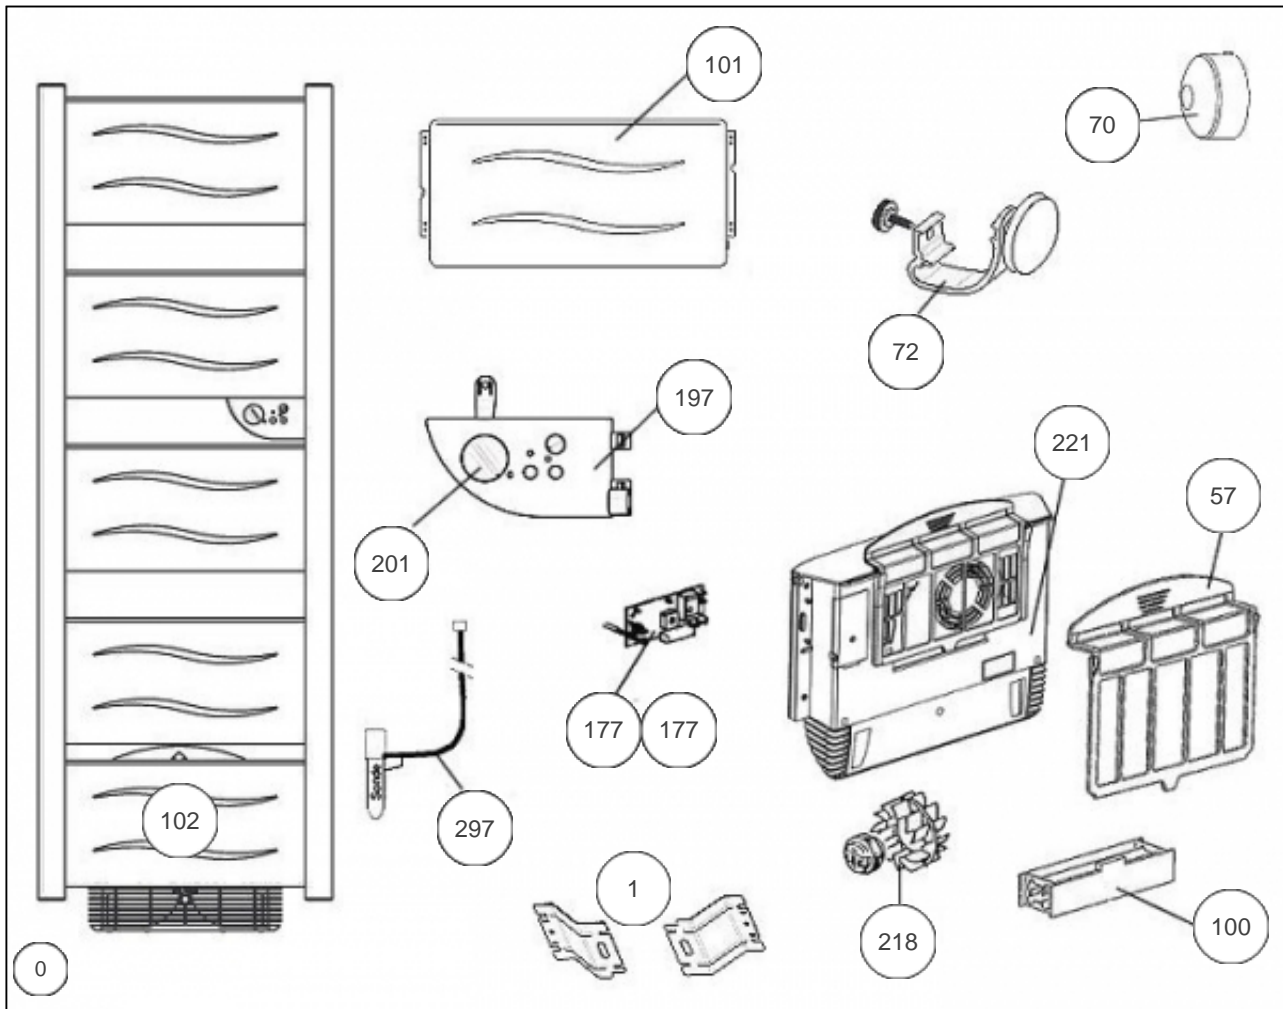

Sauter

Produits

Référence	Nom	Lettre
599007	SAUTER RSS BYZANCE 750W	B

Attention: Le module chauffant qui supporte le bloc turbine est différent des autres.

Paramètres

Référence	Puissance(W)	Tension (V)	Capacité/Largeur	Couleur	Lettre
599007	750	230		BLANC	B

9535

Références

Repère	Libellé	B
0	CROCHETS FIXATIONS MURALES (X4)	098106
70	CACHE FIXATION MURALE BLC (X4)	899806
72	KIT PATERE	094026
101	MODULE CHAUFFANT	086287
177	THERMOSTAT <i>avant/before 0612</i>	087071
177	THERMOSTAT <i>depuis/since 0612</i>	087114
197	BOITIER PLASTIQUE + MOLETTES BYZANCE	091082
201	MOLETTE DE TEMPERATURE	090054
297	FAISCEAU + SONDE 750W CLASSIQUE	081059