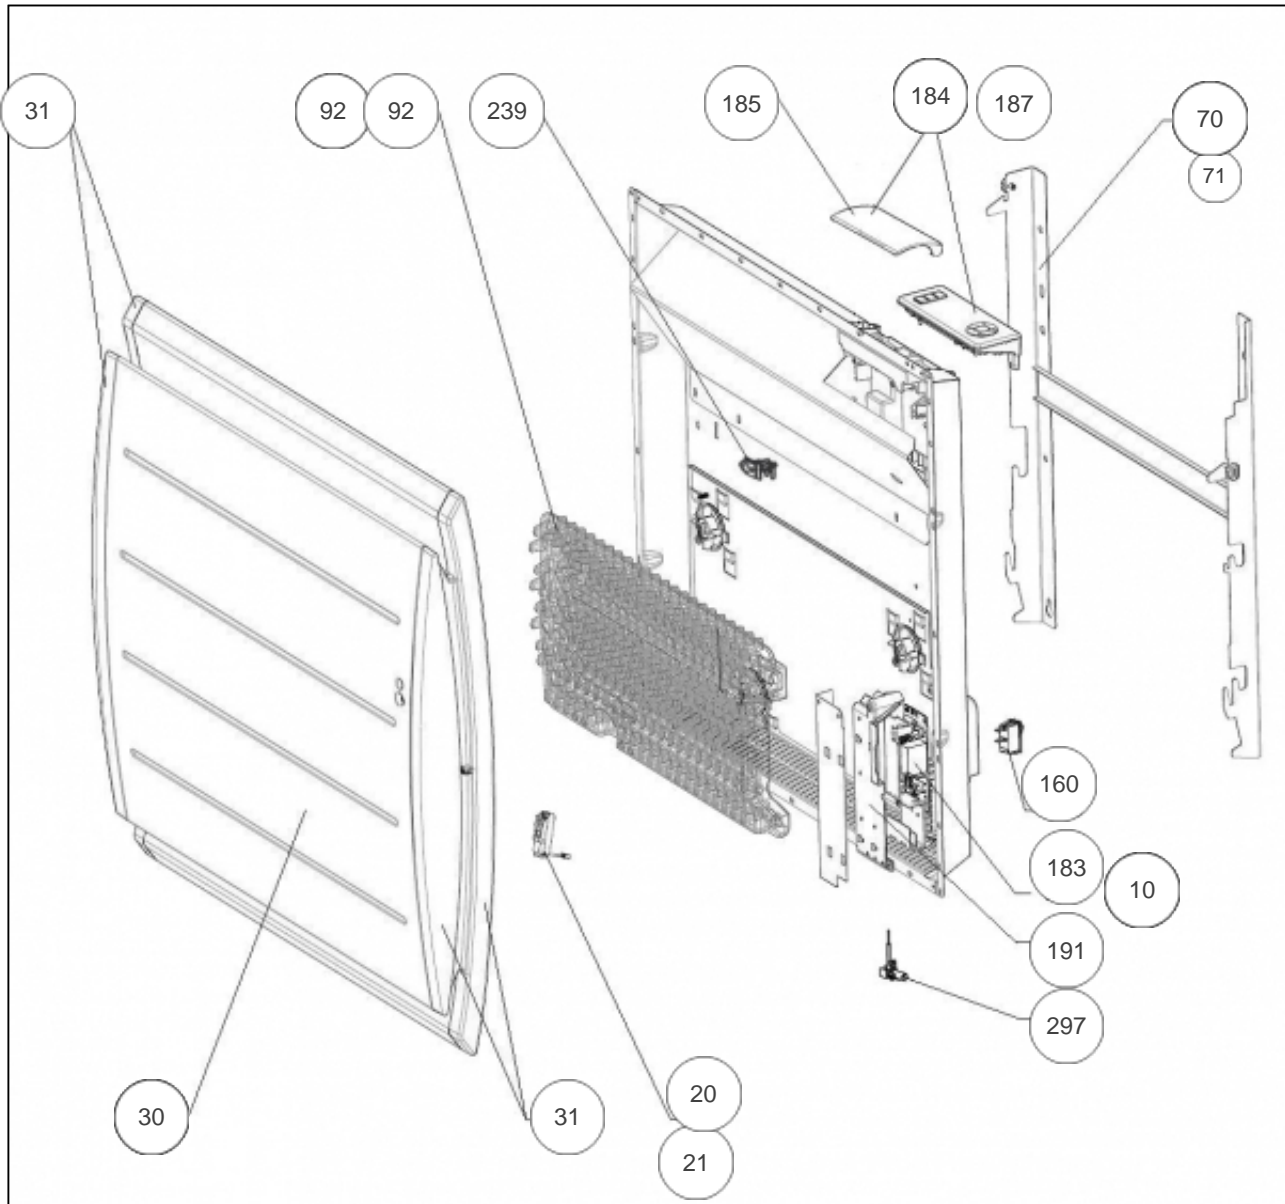

Références

Repère	Libellé	A
10	FAISCEAU DE PUISSANCE 1000W	083329
20	BOITIER + CELLULE (DAP 0)	087180
21	CABLE BOITIER DIGIT. / CELLULE	083332
30	FACADE BLANCHE BOLERO H 1000W +PLASTRONS	097578
31	PLASTRON BLANC AVANT ET ARRIERE	093142
70	SUPPORT MURAL BLANC	098256
71	KIT VISSERIE - CHEVILLES ET VIS	098722
92	CORPS DE CHAUFFE FONTE 780W + SUPPORTS	086340
160	INTERRUPTEUR + CABLE ALIM. BLANC	083333
183	CARTE DE PUISSANCE U0-53-2703	087374
184	BOITIER COMMANDE DIGITAL I2G PROG147	088257
185	VOLET SEUL POUR BOITIER DIGITAL I2G	091465
187	LIAISON ELECTRIQUE IHM	082267
191	BOITIER PLASTIQUE SEUL CARTE PUISSANCE	091092
239	LIMITEUR DE TEMPERATURE 105 DEGRES	699924
297	SONDE THERMOSTAT LG240MM	083055