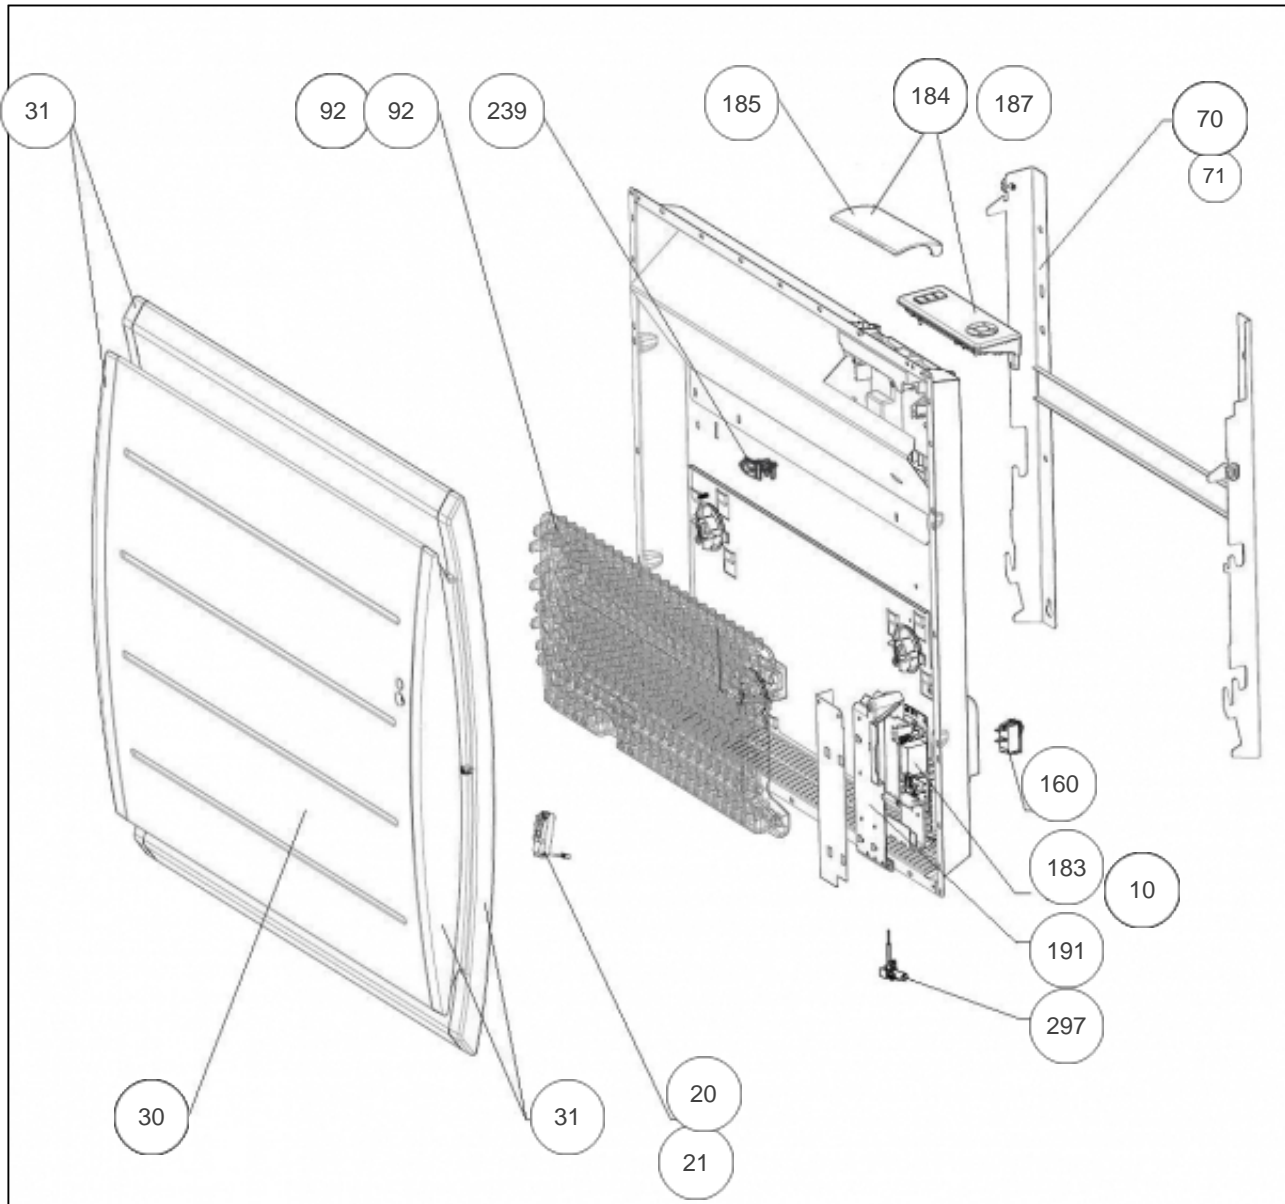

Sauter

Produits

Référence	Nom	Lettre
500120	BOLERO AUTONOME H 2000W BLC	C

Paramètres

Référence	Puissance(W)	Lettre
500120	2000	C

Références

Repère	Libellé	C
10	FAISCEAU DE PUISSANCE 2000W	083331
20	BOITIER + CELLULE (DAP 0)	087180
21	CABLE BOITIER DIGIT. / CELLULE	083332
30	FACADE BLANCHE BOLERO H 2000W +PLASTRONS	097580
31	PLASTRON BLANC AVANT ET ARRIERE	093142
70	SUPPORT MURAL H 2000W + ENTRETOISES	098368
71	KIT VISSERIE - CHEVILLES ET VIS	098722
92	CORPS DE CHAUFFE FONTE 780W + SUPPORTS	086340
160	INTERRUPTEUR + CABLE ALIM. BLANC	083333
183	CARTE DE PUISSANCE U0-53-2703	087374
184	BOITIER COMMANDE DIGITAL I2G PROG149	088259
185	VOLET SEUL POUR BOITIER DIGITAL I2G	091465
187	LIAISON ELECTRIQUE IHM	082267
191	BOITIER PLASTIQUE SEUL CARTE PUISSANCE	091092
239	LIMITEUR DE TEMPERATURE 105 DEGRES	699924
297	SONDE THERMOSTAT LG240MM	083055