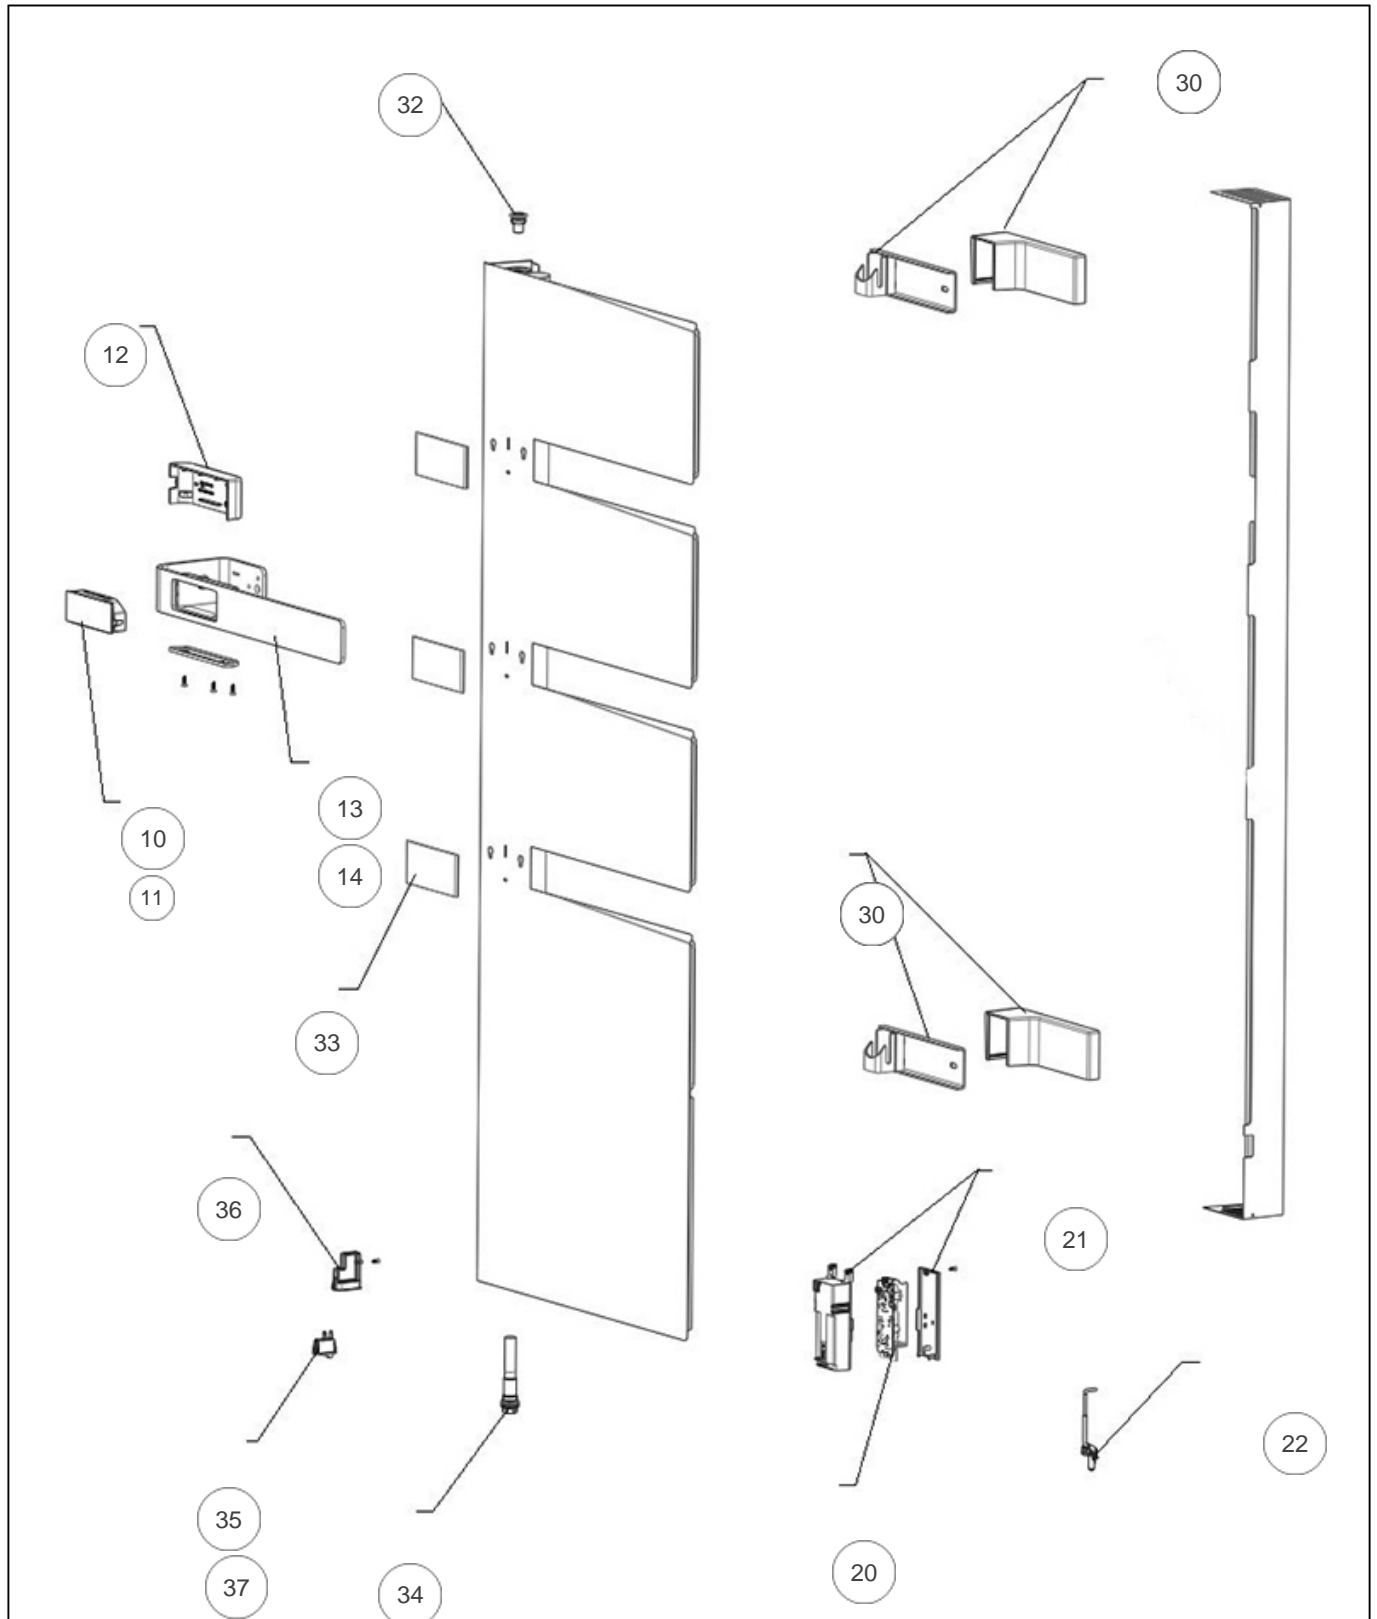

Sauter

Produits

Référence	Nom	Lettre
592121	ALUTU MATG 0750W BLC	A

Paramètres

Référence	Profondeur (mm)	Poids (kg)	Largeur	Hauteur (mm)	Puissance(W)	Couleur	Lettre
592121	180	32	580	1500	750	BLANC	A

Références

Repère	Libellé	A
10	COMMANDE DIGITALE PROG 73	088795
11	FAISCEAU COMMANDE DIGITALE	083570
12	BOITIER PLAST. SANS CDE DIGITALE MAT G	091758
13	BARRE PORTE SERVIETTE	098779
14	GOULOTTE SUR BARRE GRIS 7184	091759
20	CARTE DE PUISSANCE U0657611	088792
21	BOITIER DE PUISSANCE SANS CARTE ELEC.	091755
22	SONDE DE TEMPERATURE	083571
30	KIT SUPPORT MURAL COMPLET MAT G BLC	098778
32	PURGEUR AIR AUTOMATIQUE	091705
33	PLAQUE DECORATIVE GRISE	091760
34	ELEMENT CHAUFFANT 750W	086529
35	INTERRUPTEUR	082025
36	SUPPORT INTERRUPTEUR	091756
37	FAISCEAU DE PUISSANCE + CABLE ALIM	083568