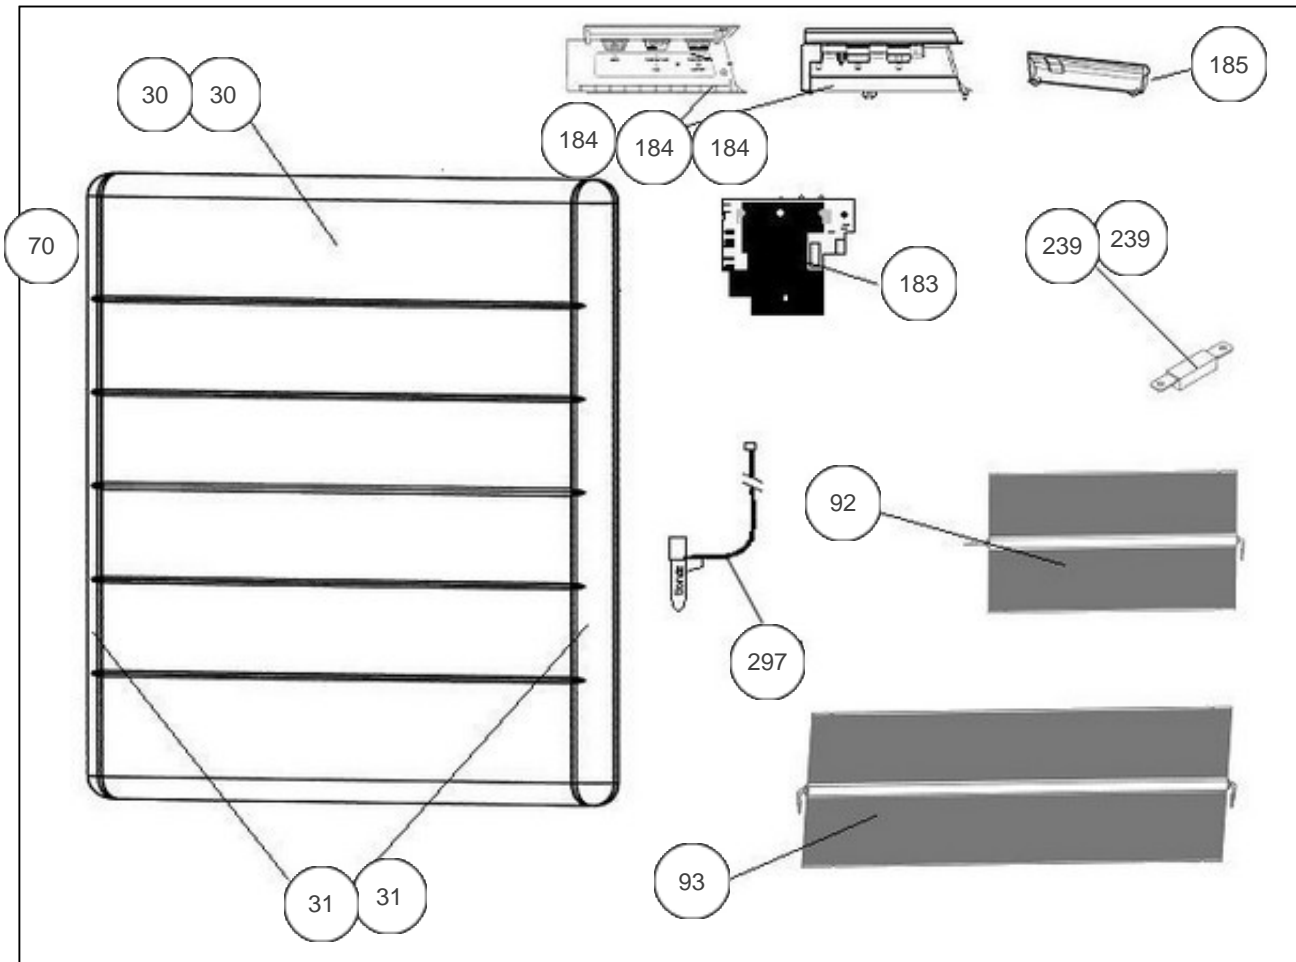

Sauter

Produits

Référence	Nom	Lettre
676115	SAUTER TANGO VERT. BEIGE 1500W	G

FABRICATION: Horizontal 04/2000-> et Vertical 06/2001->

Constructeur No 344/542

Paramètres

Référence	Puissance(W)	Tension (V)	Capacité/Largeur	Couleur	Lettre
676115	1500	230		BLANC / BEIGE / ALU	G

9000

Références

Repère	Libellé	G
30	FACADE BEIGE RAV 1500W	699092
30	FACADE BLANCHE RAV 1500W	599092
31	ENJOLIVEURS BLANCS (D+G) RAV	599097
31	ENJOLIVEURS BEIGES D+G RAV	699059
70	SUPPORT MURAL BLANC RAV 1500W	098121
92	RESISTANCE SUPERIEURE	599070
93	RESISTANCE INFERIEURE	599098
183	PLATINE THERMOSTAT MK5 (SANS SONDE) <i>AVANT N° 0414</i>	087100
184	BOITIER THERMOSTAT CPT (2 MOL/CURS) RADV <i>DEPUIS N° 0414</i>	087716
184	BOITIER THERMOSTAT CPT BEIGE (3 MOL.) <i>AVANT N° 0414</i>	699098
184	BOITIER THERMOSTAT CPT BLANC (3 MOL.) <i>AVANT N° 0414</i>	599084
185	VOLET BOITIER THERMOSTAT MK9 / MK10 <i>DEPUIS N° 0414</i>	091076
239	LIMITEUR DE TEMPERATURE 125C <i>AVANT N° 0414</i>	699099
239	LIMITEUR DE TEMPERATURE 130 <i>DEPUIS N° 0414</i>	699901
297	SONDE THERMOSTAT LG 1330MM <i>AVANT N° 0414</i>	081038