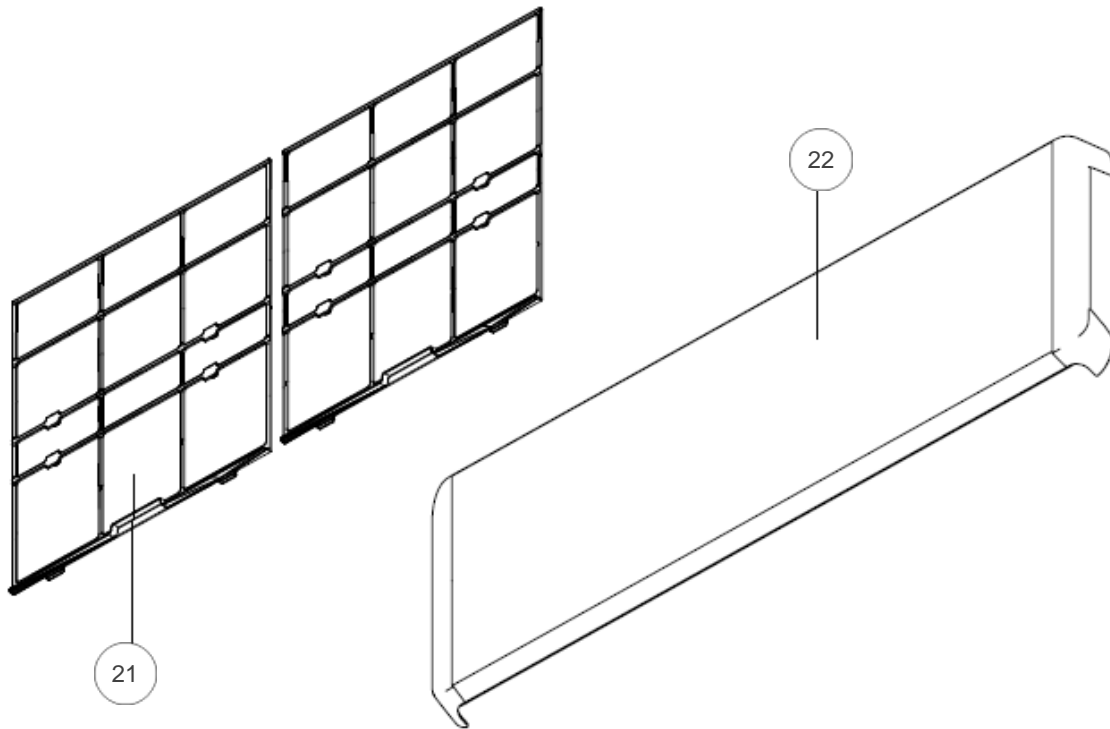

Sauter

Produits

Référence	Nom	Lettre
840015	BATURA UI MURALE 3400W R32	C

TELECOMMANDE

Références

Repère	Libellé	C
1	TELECOMMANDE IR	898788
2	SUPPORT TELECOMMANDE	898746
3	SUPPORT MURAL	892501
4	SUPPORT FILTRE PURIFICATEUR	897012
5	JEU DE 2 FILTRES : 1 FILTRE ÉLECTROSTATIQUE ET 1 FILTRE DÉSODORISANT	898387

FACADE

Références

Repère	Libellé	C
11	CACHE VIS	897528
12	CACHE GAUCHE	897529
13	CACHE DROIT	897530
14	FACADE AVANT	896825

FILTRES

Références

Repère	Libellé	C
21	FILTRE	897637
22	GRILLE PROTECTION	896826

VOLET