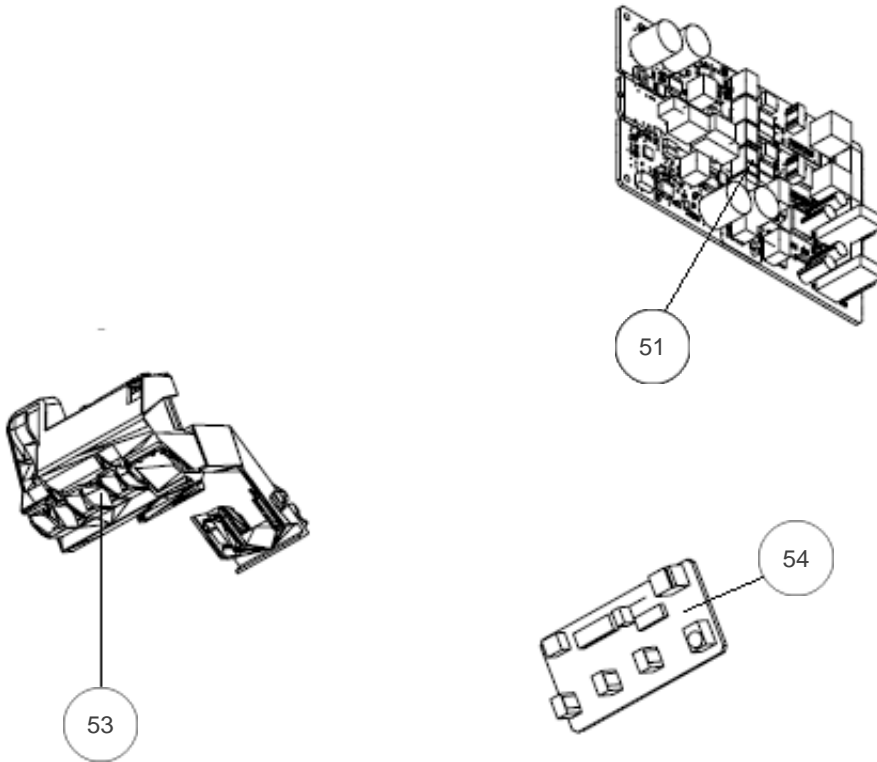

Sauter

Produits

Référence	Nom	Lettre
840015	BATURA UI MURALE 3400W R32	C

TELECOMMANDE

Références

Repère	Libellé	C
1	TELECOMMANDE IR	898788
2	SUPPORT TELECOMMANDE	898746
3	SUPPORT MURAL	892501
4	SUPPORT FILTRE PURIFICATEUR	897012
5	JEU DE 2 FILTRES : 1 FILTRE ÉLECTROSTATIQUE ET 1 FILTRE DÉSODORISANT	898387

FACADE

Références

Repère	Libellé	C
11	CACHE VIS	897528
12	CACHE GAUCHE	897529
13	CACHE DROIT	897530
14	FACADE AVANT	896825

FILTRES

Références

Repère	Libellé	C
21	FILTRE	897637
22	GRILLE PROTECTION	896826

VOLET

Références

Repère	Libellé	C
31	VOLET	892500
32	AXE ENTRAINEMENT VOLET	897536
33	RESSORT VOLET	897714

SONDES

Références

Repère	Libellé	C
41	SUPPORT SONDE	892212
42	JEU DE SONDAS	897180

REGULATION

Références

Repère	Libellé	C
51	PLATINE REGULATION	892511
53	ENSEMBLE IR	892513
54	PLATINE IR	892514

MOTEUR

Références

Repère	Libellé	C
61	EVAPORATEUR	892505
62	EVAPORATEUR	892504
63	BAC A CONDENSATS	892503
64	ENSEMBLE SUPPORT MOTEUR	896620
65	MOTEUR VENTILATION	892508
66	TURBINE	892499
67	SILENTBLOC TURBINE	897551
68	BASE	892502