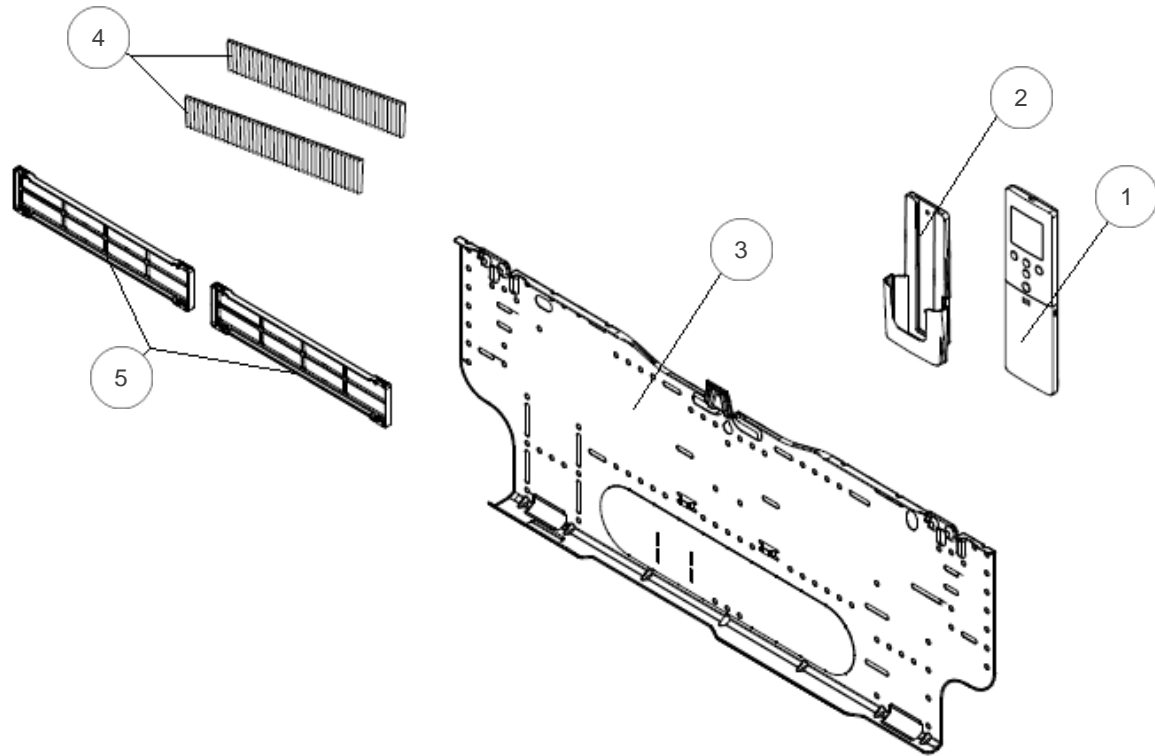

Sauter

Produits

Référence	Nom	Lettre
840015	BATURA UI MURALE 3400W R32	C

TELECOMMANDE

Références

Repère	Libellé	C
1	TELECOMMANDE IR	898788
2	SUPPORT TELECOMMANDE	898746
3	SUPPORT MURAL	892501
4	SUPPORT FILTRE PURIFICATEUR	897012
5	JEU DE 2 FILTRES : 1 FILTRE ÉLECTROSTATIQUE ET 1 FILTRE DÉSODORISANT	898387

FACADE

Références

Repère	Libellé	C
11	CACHE VIS	897528
12	CACHE GAUCHE	897529
13	CACHE DROIT	897530
14	FACADE AVANT	896825

FILTRES

Références

Repère	Libellé	C
21	FILTRE	897637
22	GRILLE PROTECTION	896826

VOLET

Références

Repère	Libellé	C
31	VOLET	892500
32	AXE ENTRAINEMENT VOLET	897536
33	RESSORT VOLET	897714

SONDES

Références

Repère	Libellé	C
41	SUPPORT SONDE	892212
42	JEU DE SONDAS	897180

REGULATION

Références

Repère	Libellé	C
51	PLATINE REGULATION	892511
53	ENSEMBLE IR	892513
54	PLATINE IR	892514