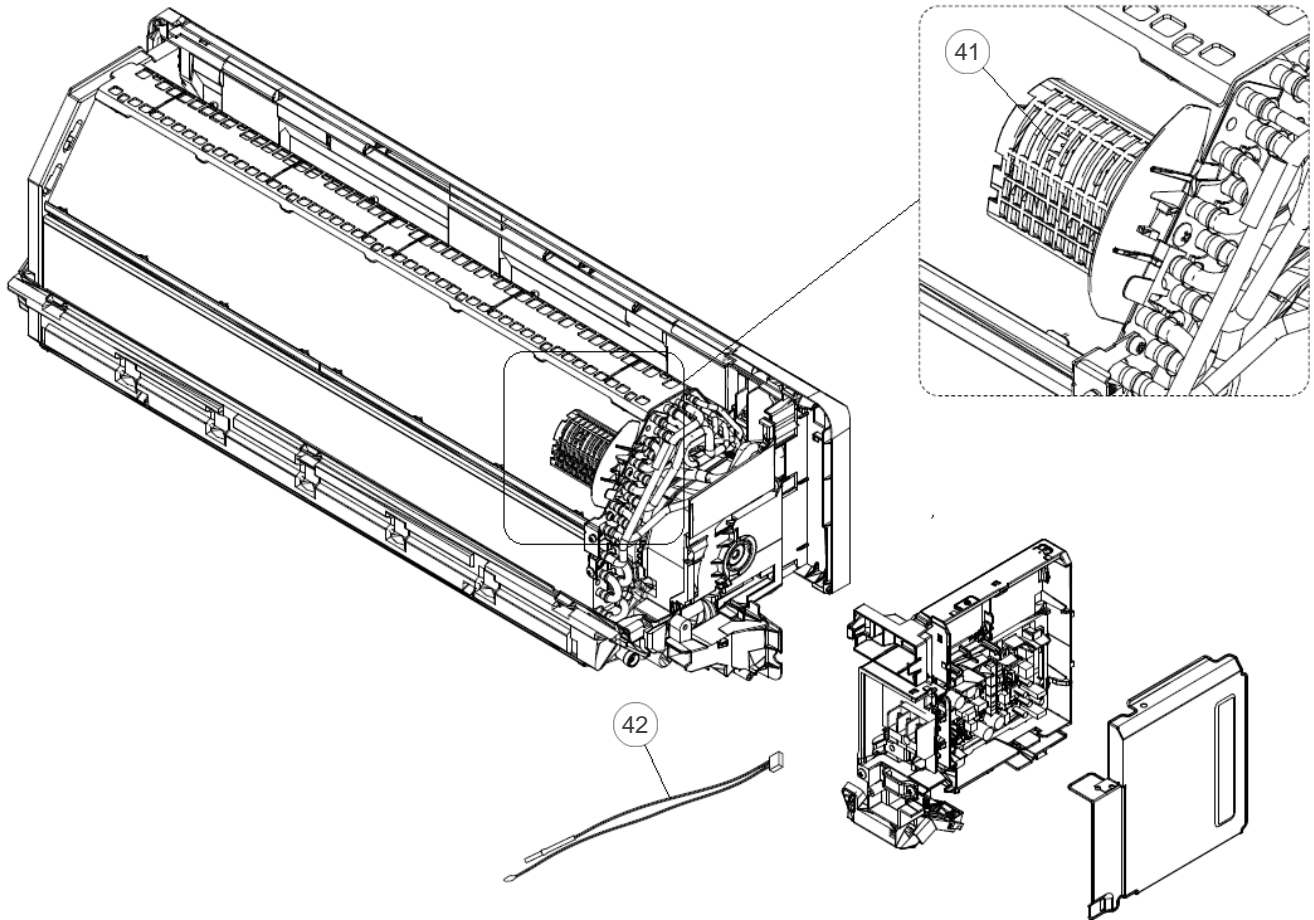

FACADE

Références

Repère	Libellé	C
11	CACHE VIS	897528
12	CACHE GAUCHE	897529
13	CACHE DROIT	897530
14	FACADE AVANT	896825

FILTRES

Références

Repère	Libellé	C
21	FILTRE	897637
22	GRILLE PROTECTION	896826

VOLET

Références

Repère	Libellé	C
31	VOLET	892500
32	AXE ENTRAINEMENT VOLET	897536
33	RESSORT VOLET	897714

SONDES

Références

Repère	Libellé	C
41	SUPPORT SONDE	892212
42	JEU DE SONDAS	897180

REGULATION

Références

Repère	Libellé	C
51	PLATINE REGULATION	892511
53	ENSEMBLE IR	892513
54	PLATINE IR	892514