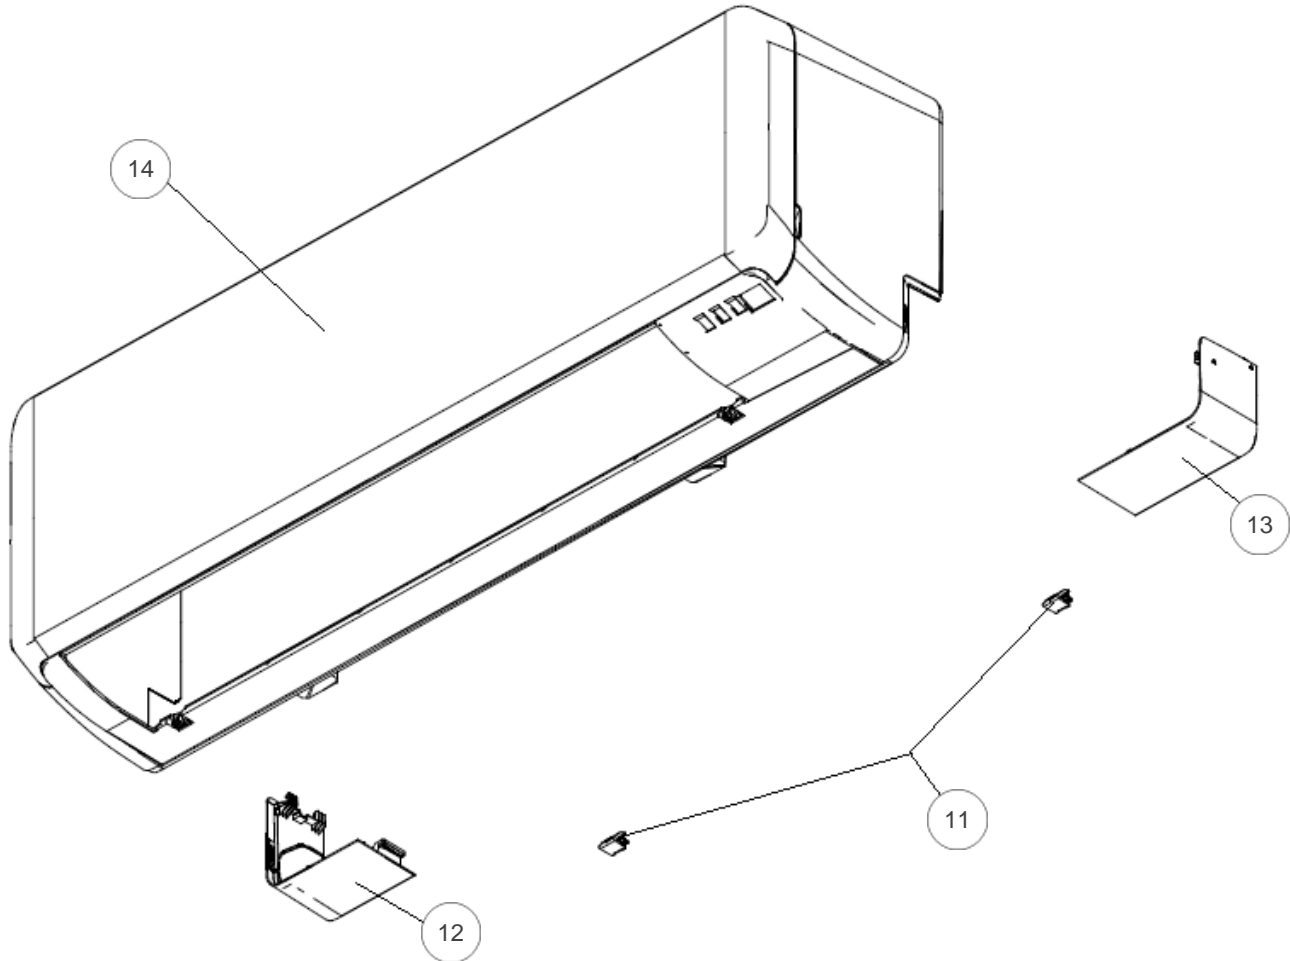

Sauter

Produits

Référence	Nom	Lettre
840015	BATURA UI MURALE 3400W R32	C

TELECOMMANDE

Références

Repère	Libellé	C
1	TELECOMMANDE IR	898788
2	SUPPORT TELECOMMANDE	898746
3	SUPPORT MURAL	892501
4	SUPPORT FILTRE PURIFICATEUR	897012
5	JEU DE 2 FILTRES : 1 FILTRE ÉLECTROSTATIQUE ET 1 FILTRE DÉSODORISANT	898387

FACADE

Références

Repère	Libellé	C
11	CACHE VIS	897528
12	CACHE GAUCHE	897529
13	CACHE DROIT	897530
14	FACADE AVANT	896825

FILTRES

Références

Repère	Libellé	C
21	FILTRE	897637
22	GRILLE PROTECTION	896826

VOLET