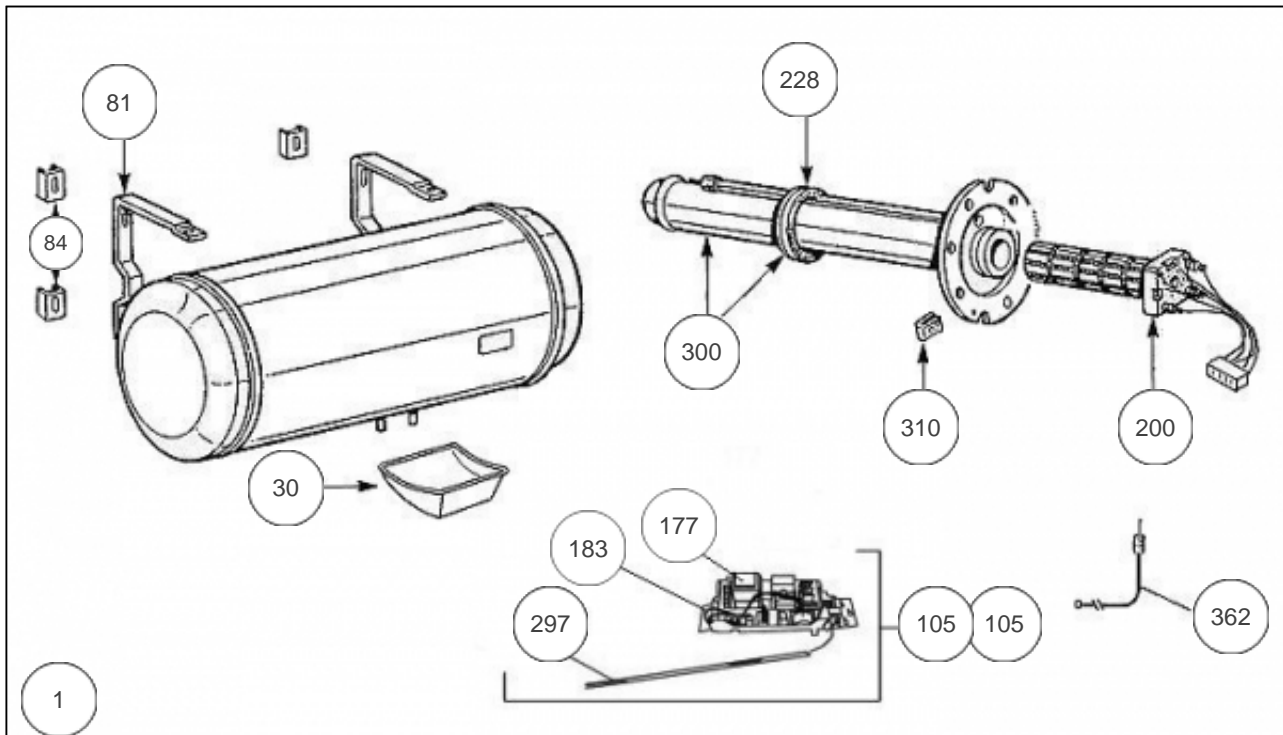

Sauter

Produits

Référence	Nom	Lettre
363017	SAUTER 100 L HM MONO STE ACI ELEC	A

Constructeur No 416

Paramètres

Référence	Puissance(W)	Tension (V)	Capacité/Largeur	Couleur	Lettre
363017	1800	230	100		A

0082

Références

Repère	Libellé	A
1	RACCORD DIELECTRIQUE TOURNANT 20X27	026060
30	CAPOT BLANC VS / HM TEC	022354
81	ETRIER HZ PEINT	022225
84	PATTE DE MAINTIEN ETRIER MURAL	022226
105	THERMOSTAT ELECTRO KITABLE ACI+ 230V	070225
105	THERMOSTAT ELECTRONIQUE ACI+ 400V	070226
177	CARTE DE PUISSANCE MONOPHASEE (VERTE)	099110
183	CARTE DE REGULATION MONO + BATTERIE	099111
200	RESISTANCE STEATITE 1800W + CONNECTEUR	060477
228	JOINT A LEVRE D.82MM	040155
297	SONDE DE TEMPERATURE TEC1	029345
300	CORPS DE CHAUFFE ACI D.172 + JOINT	040234
310	ECROU CAGE	026020
362	ANODE ACI + BOUCHON	040374