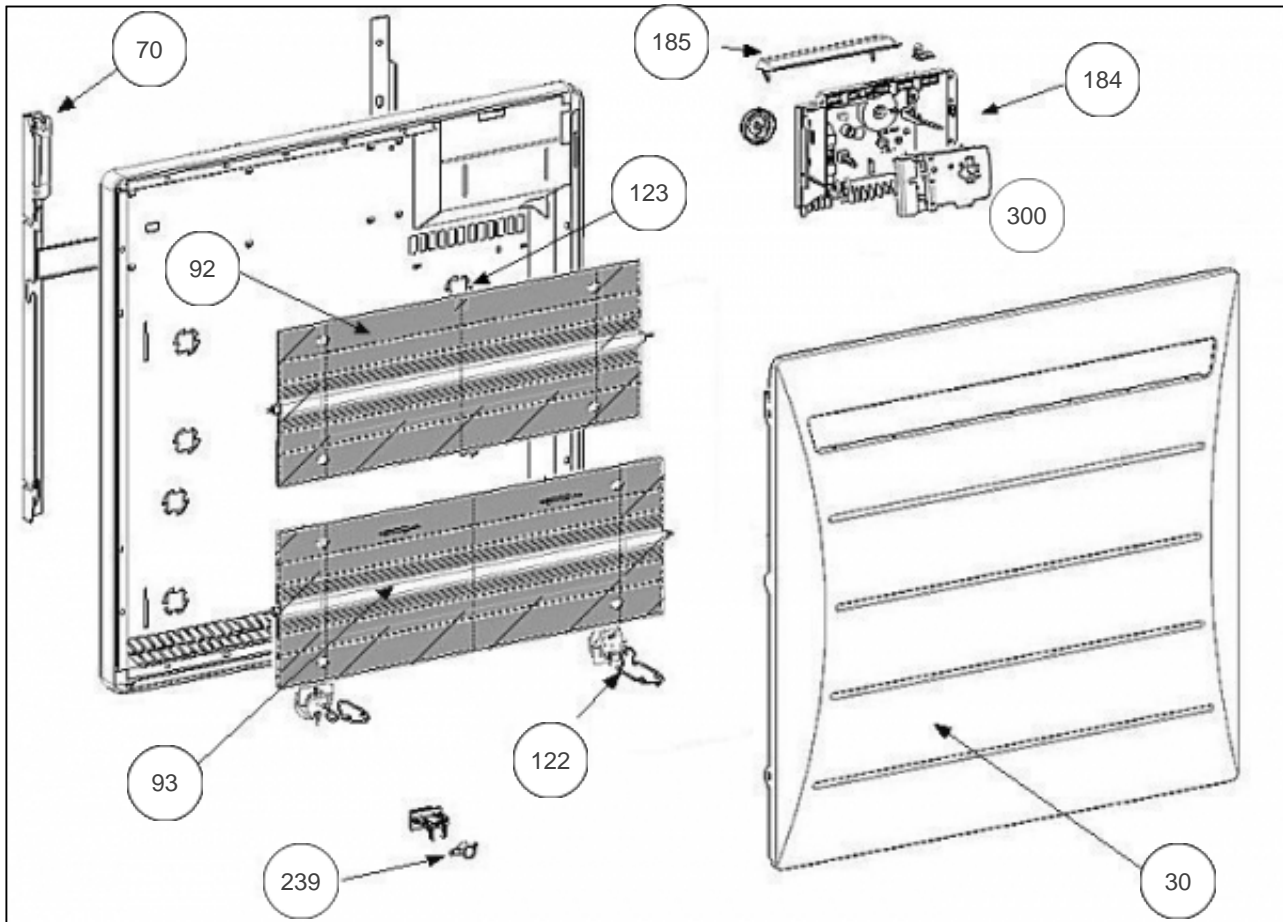

Sauter

Produits

Référence	Nom	Lettre
578415	SAUTER BOOGIE 1500W	C

Nota: livraison du boîtier thermostat en version MK10 (1 molette + 1 curseur) Pass Program

Constructeur No542

Paramètres

Référence	Puissance(W)	Tension (V)	Capacité/Largeur	Couleur	Lettre
578415	1500	230	888		C

9026

Références

Repère	Libellé	C
30	FACADE BLANCHE	097380
70	SUPPORT MURAL BLANC RMG/R4G 1500W	098130
92	RESISTANCE SUPERIEURE	599122
93	RESISTANCE INFERIEURE	599132
122	SUPPORT CORPS DE CHAUFFE BAS	094031
123	ENS. SUPPORT CORPS DE CHAUFFE (X1)	094030
184	BOITIER THERMOSTAT COMPLET MK10 1250/15	087797
185	VOLET BOITIER THERMOSTAT MK9 / MK10	091076
239	LIMITEUR DE TEMPERATURE	699340