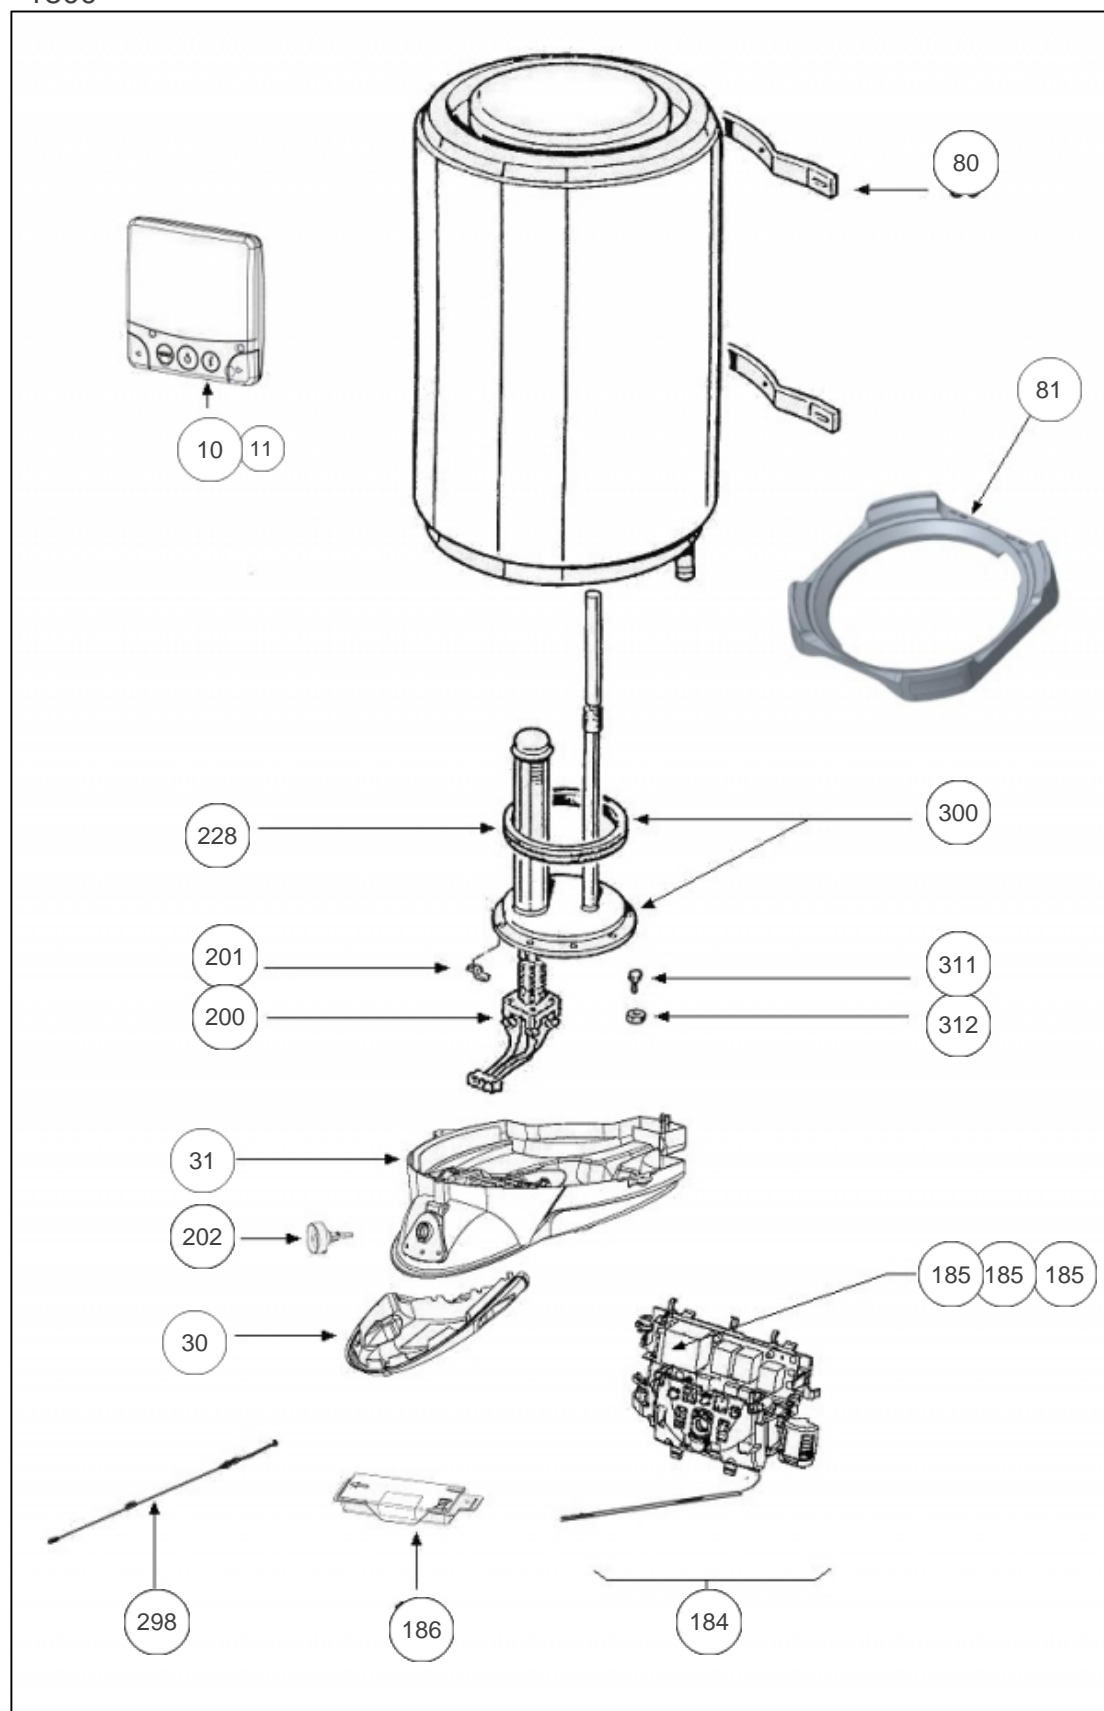

Sauter

Produits

Référence	Nom	Lettre
381120	SAUTER PRODIGIO VM 200L 2400M	C

Constructeur N° 416

Paramètres

Référence	Capacité/Largeur	Puissance(W)	Lettre
381120	200	2200	C

1800

Références

Repère	Libellé	C
10	INTERFACE DEPORTEE PRODIGIO SAUTER	029336
11	SUPPORT TELECOMMANDE <i>(NON REPRESENTE)</i>	022550
30	CAPOT MOBILE BLANC PRODIGIO VM	022537
31	CAPOT FIXE BLANC PRODIGIO VM	022536
80	ETRIER D'ACCROCHAGE	022308
81	COURONNE SUPERIEURE TREPIED <i>Couronne à utiliser avec le trépied réf. 900992</i>	022972
184	KIT THERMOSTAT 230V TEC2 HYBRIDE KITABLE	029319
185	CARTE DE PUISSANCE TRI 400V (ROUGE)	070210
185	CARTE DE PUISSANCE MONOPHASEE (VERTE)	099110
185	CARTE DE PUISSANCE TRI 230V	070220
186	CARTE RADIO (TEC 2)	070285
200	RESISTANCE STEATITE 2400W + CONNECTEUR	060479
201	PATTE FIXATION STEATITE BRIDE PLATE	026075
202	MOLETTE DE TEMPERATURE (TEC 2)	023287
228	JOINT A LEVRE D.112MM	040158
298	SONDE DE NIVEAU VM 200L (TEC 2)	070307
300	CORPS DE CHAUFFE ACI HYBR. D.195 + JOINT	030141
311	VIS ANTI-ROTATION HM8 X1	026063
312	ECROU HM8 X1	026064