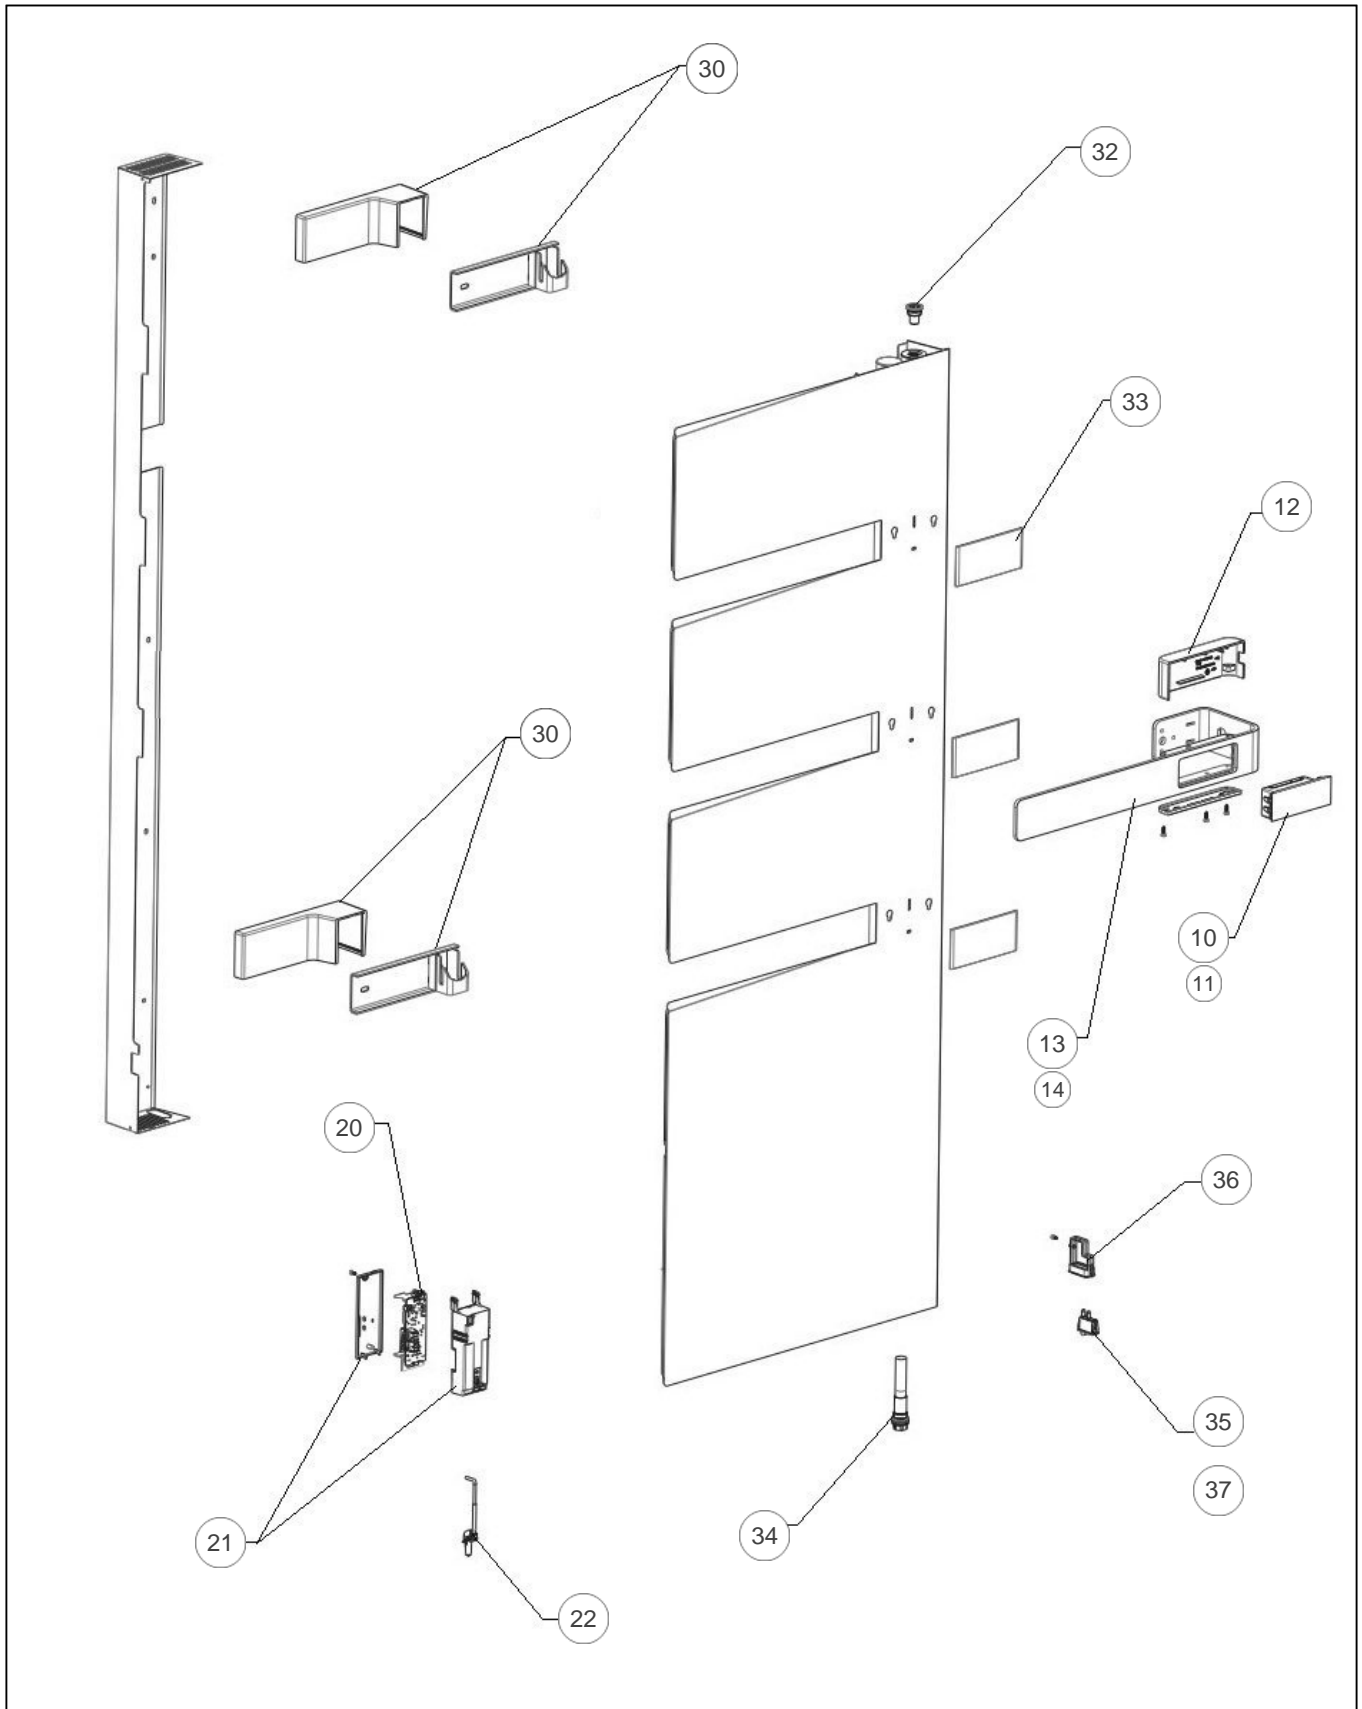

Sauter

Produits

Référence	Nom	Lettre
592119	ALUTU MATD 0750W ANTH	B

Paramètres

Référence	Profondeur (mm)	Poids (kg)	Largeur	Hauteur (mm)	Puissance(W)	Couleur	Lettre
592119	180	32	580	1500	750	GRIS	B

Références

Repère	Libellé	B
10	COMMANDE DIGITALE PROG 72	088794
11	FAISCEAU COMMANDE DIGITALE	083570
12	BOITIER PLAST. SANS CDE DIGITALE MAT D	091757
13	BARRE PORTE SERVIETTE	098779
14	GOULOTTE SUR BARRE GRIS 7184	091759
20	CARTE DE PUISSANCE U0657611	088792
21	BOITIER DE PUISSANCE SANS CARTE ELEC.	091755
22	SONDE DE TEMPERATURE	083571
30	KIT SUPPORT MURAL COMPLET MAT D RAL7766	098842
32	PURGEUR AIR AUTOMATIQUE	091705
33	PLAQUE DECORATIVE GRISE	091760
34	ELEMENT CHAUFFANT 750W	086529
35	INTERRUPTEUR	082025
36	SUPPORT INTERRUPTEUR	091756
37	FAISCEAU DE PUISSANCE + CABLE ALIM	083568