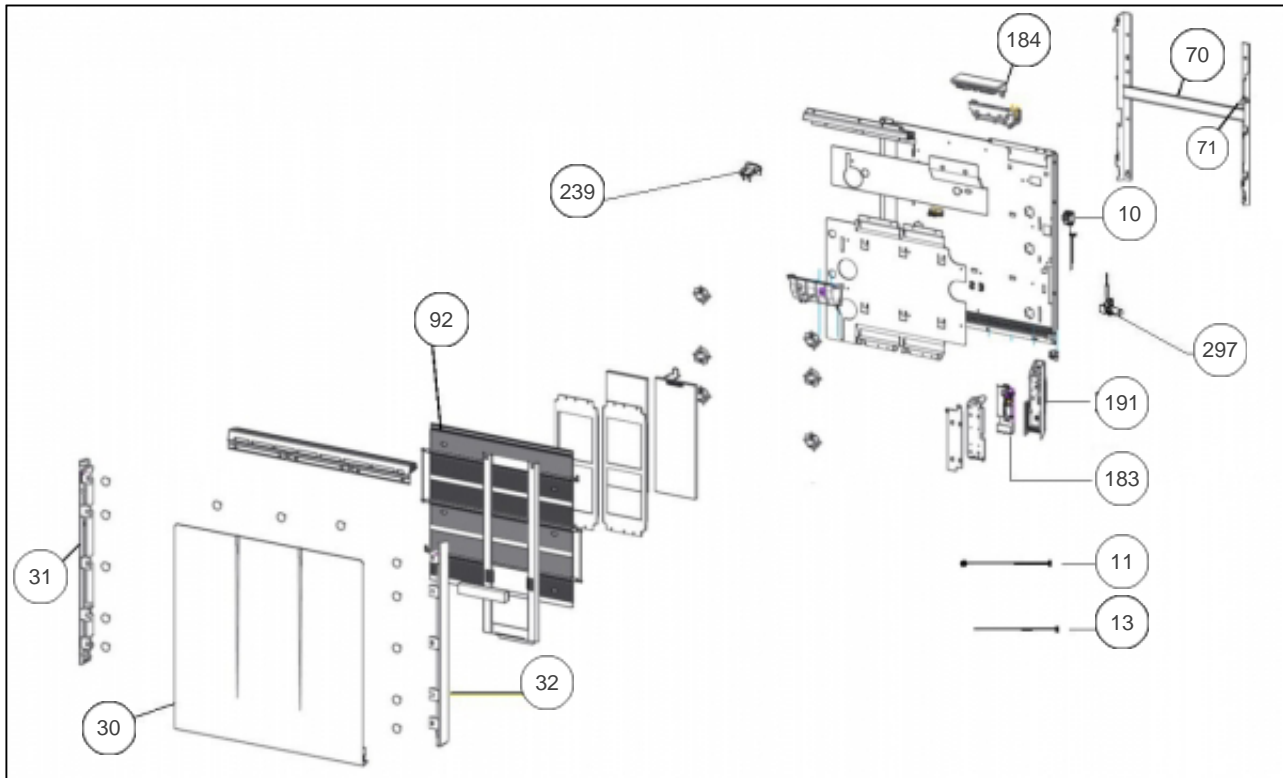

### Produits

Référence	Nom	Lettre
500715	GYALI H 1500W BLC	B

### Paramètres

Référence	Poids (kg)	H * L * P (mm)	Couleur	Puissance(W)	Lettre
500715	16	615 * 610 * 155	Blanc (RAL 9016)	1500	B