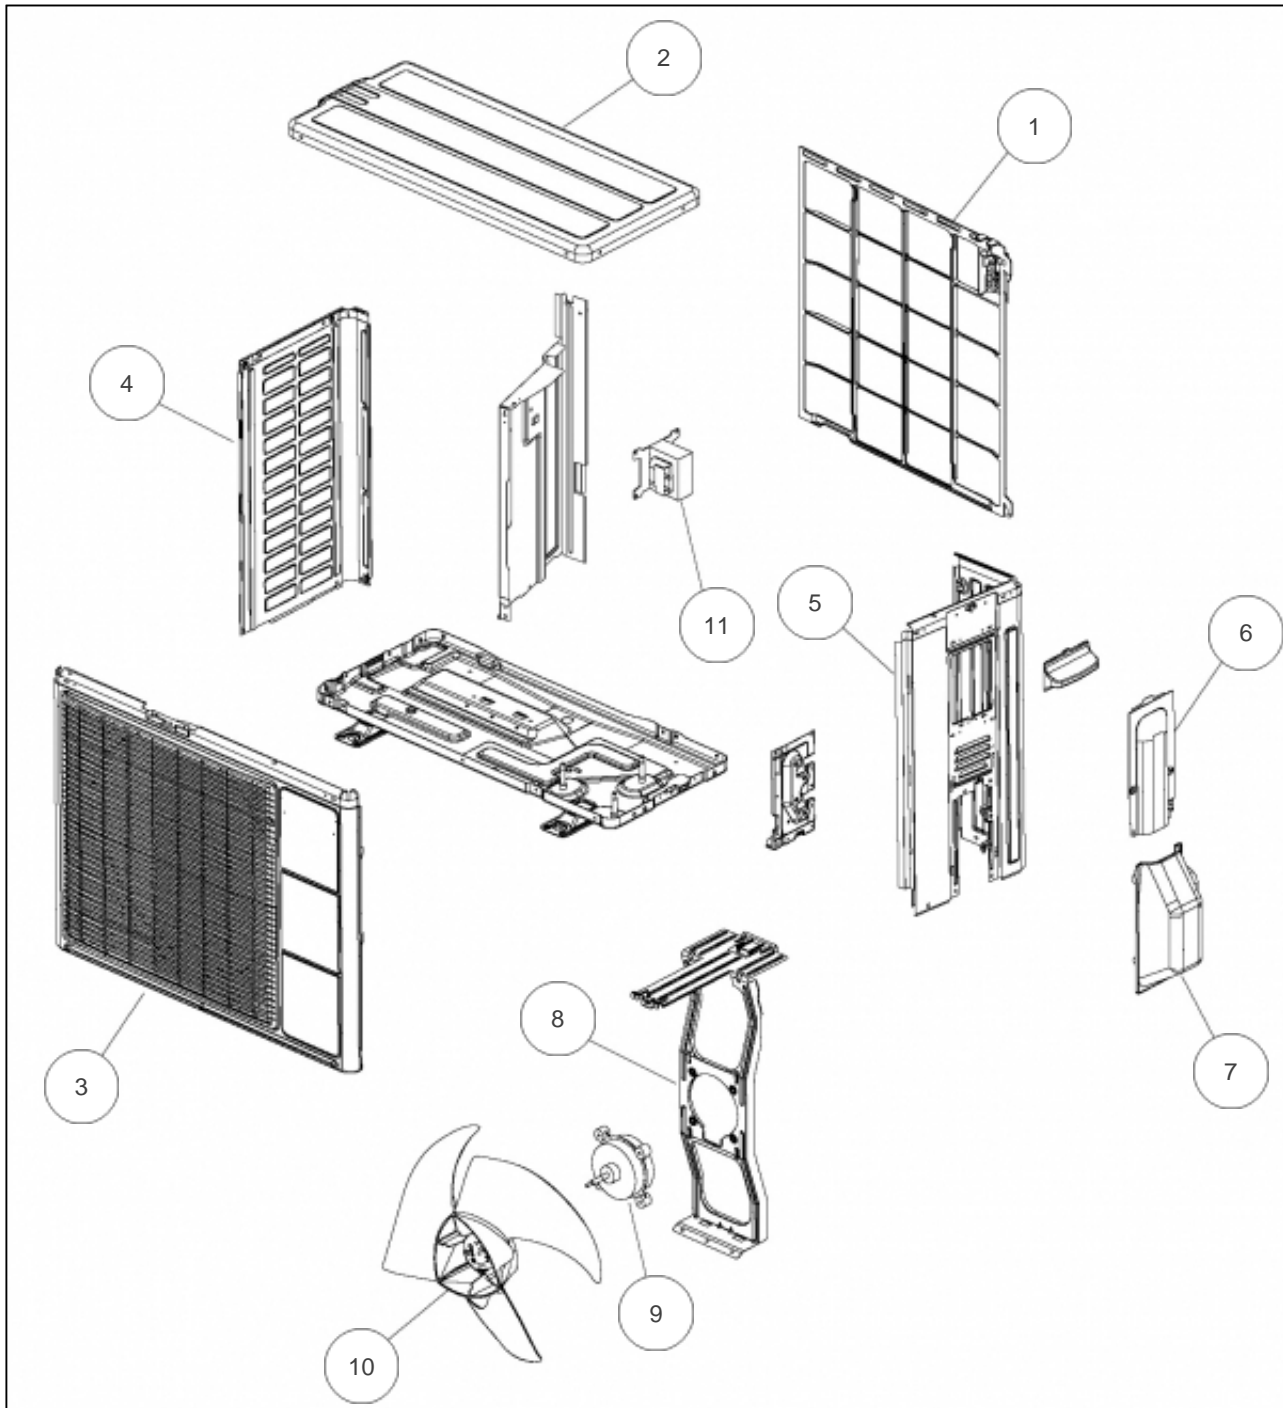

Sauter

## Produits

---

Référence	Nom	Lettre
892609	ROG09LEC	

## Références

Repère	Libellé	
1	GRILLE DE PROTECTION CONDENSEUR	898445
2	TOIT	898444
3	FACADE AVANT	898441
4	FACADE GAUCHE	898442
5	FACADE LATÉRALE DROITE	898447
6	CACHE BORNIER	898446
7	CACHE RACCORDS	898336
8	SUPPORT MOTEUR	898351
9	MOTEUR VENTILATION	898795
10	HELICE	897297
11	BOBINE D'ARRET	898450
12	SORTIE DE CONDENSATS	897361
13	BOUCHON DE CONDENSAT DE GROUPE	899414