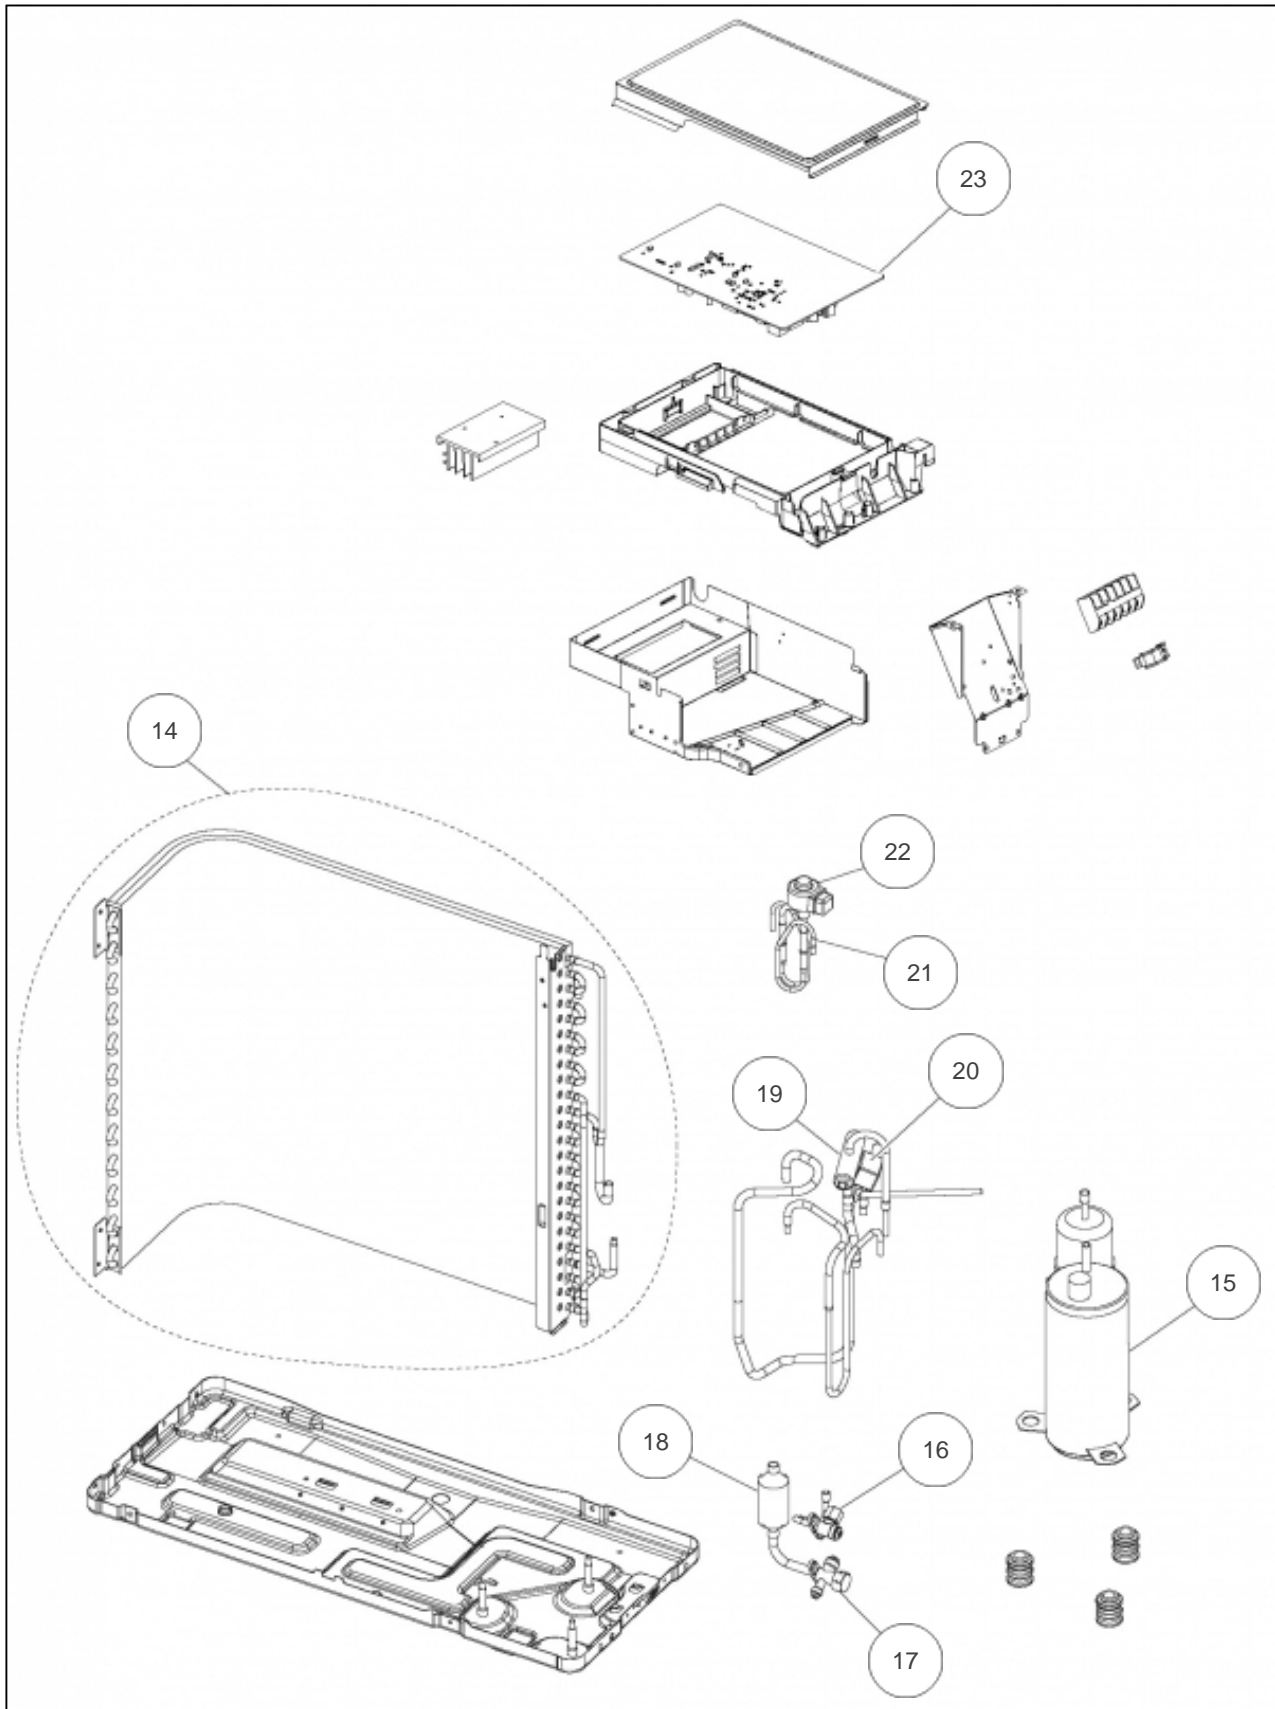

## Références

Repère	Libellé	
1	GRILLE DE PROTECTION CONDENSEUR	898445
2	TOIT	898444
3	FACADE AVANT	898441
4	FACADE GAUCHE	898442
5	FACADE LATÉRALE DROITE	898447
6	CACHE BORNIER	898446
7	CACHE RACCORDS	898336
8	SUPPORT MOTEUR	898351
9	MOTEUR VENTILATION	898795
10	HELICE	897297
11	BOBINE D'ARRET	898450
12	SORTIE DE CONDENSATS	897361
13	BOUCHON DE CONDENSAT DE GROUPE	899414

## Références

Repère	Libellé	
14	CONDENSEUR	898193
15	COMPRESSEUR	898165
16	VANNE 2 VOIES 1/4 LIQUIDE	898367
17	VANNE 3 VOIES 3/8 GAZ	898680
18	SILENCIEUX	898190
19	VANNE 4 VOIES	898194
20	BOBINE VANNE 4 VOIES	898452
21	DETENDEUR	898693
22	BOBINE DETENDEUR	898695
23	PLATINE REGULATION	898796
24	SONDE EXTERIEURE	898461
25	JEU DE SONDAS REFOULEMENT ET CONDENSEUR	898725
26	PATE THERMIQUE	893576