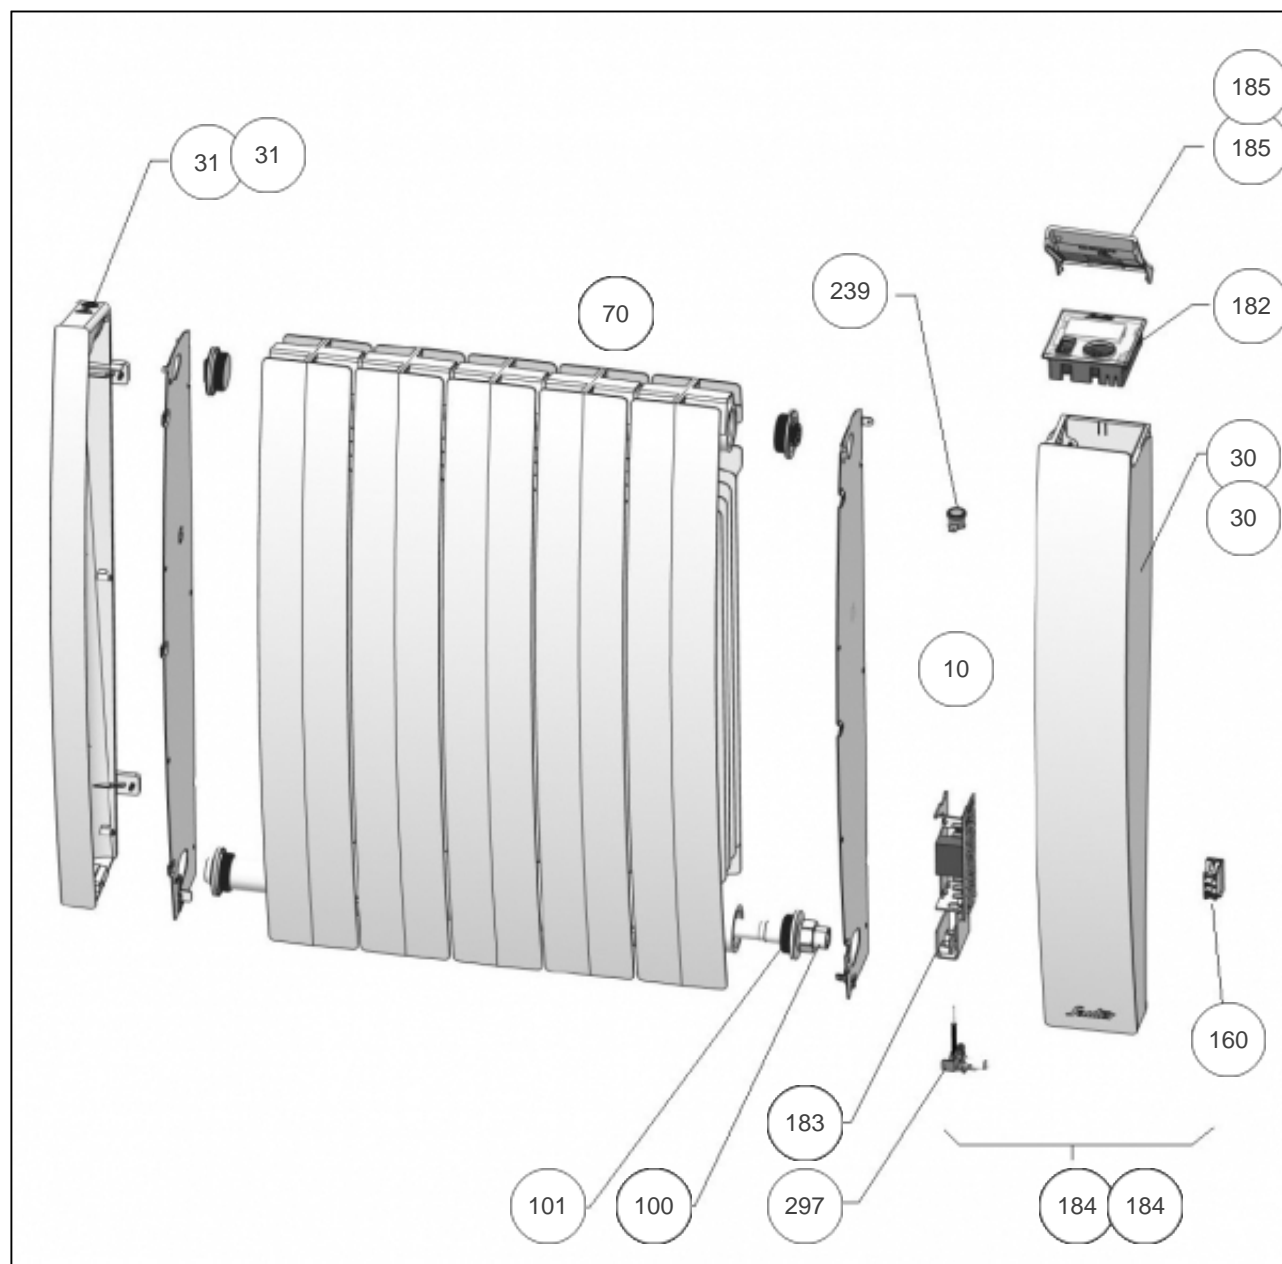

Sauter

Produits

Référence	Nom	Lettre
580515	BACHATA H 1500W BLC	C

Paramètres

Référence	Puissance(W)	Lettre
580515	1500	C

Références

Repère	Libellé	C
10	ENS. FILERIES RFL3	082183
30	JOUE DROITE SEULE RFL3 <i>avant/before 15.21</i>	093151
30	JOUE DROITE SEULE RFL3 RAL 9016 <i>depuis/since 15.21</i>	093163
31	JOUE GAUCHE RFL3 <i>avant/before 15.21</i>	093150
31	JOUE GAUCHE RFL3 RAL 9016 <i>depuis/since 15.21</i>	093162
70	SUPPORT MURAL 1500W	098361
100	RESISTANCE 1500W + JOINT	086452
101	JOINT RAQUETTE	084055
160	INTERRUPTEUR UNIPOLAIRE	082175
182	BOITIER DE COMMANDE DIGITAL RFL3	087319
183	CARTE DE PUISSANCE 12-60-0852	087318
184	JOUE COMPLETE ASSEMBLEE 1500W RFL3 <i>avant/before 15.21</i>	087311
184	JOUE COMPLETE ASS. 1500W RFL3 RAL9016 <i>depuis/since 15.21</i>	087383
185	VOLET DE BOITIER RFL3 RAL 9016 <i>depuis/since 15.21</i>	093164
239	LIMITEUR DE TEMPERATURE 70DEG	085051
297	SONDE THERMOSTAT LG400MM	082075