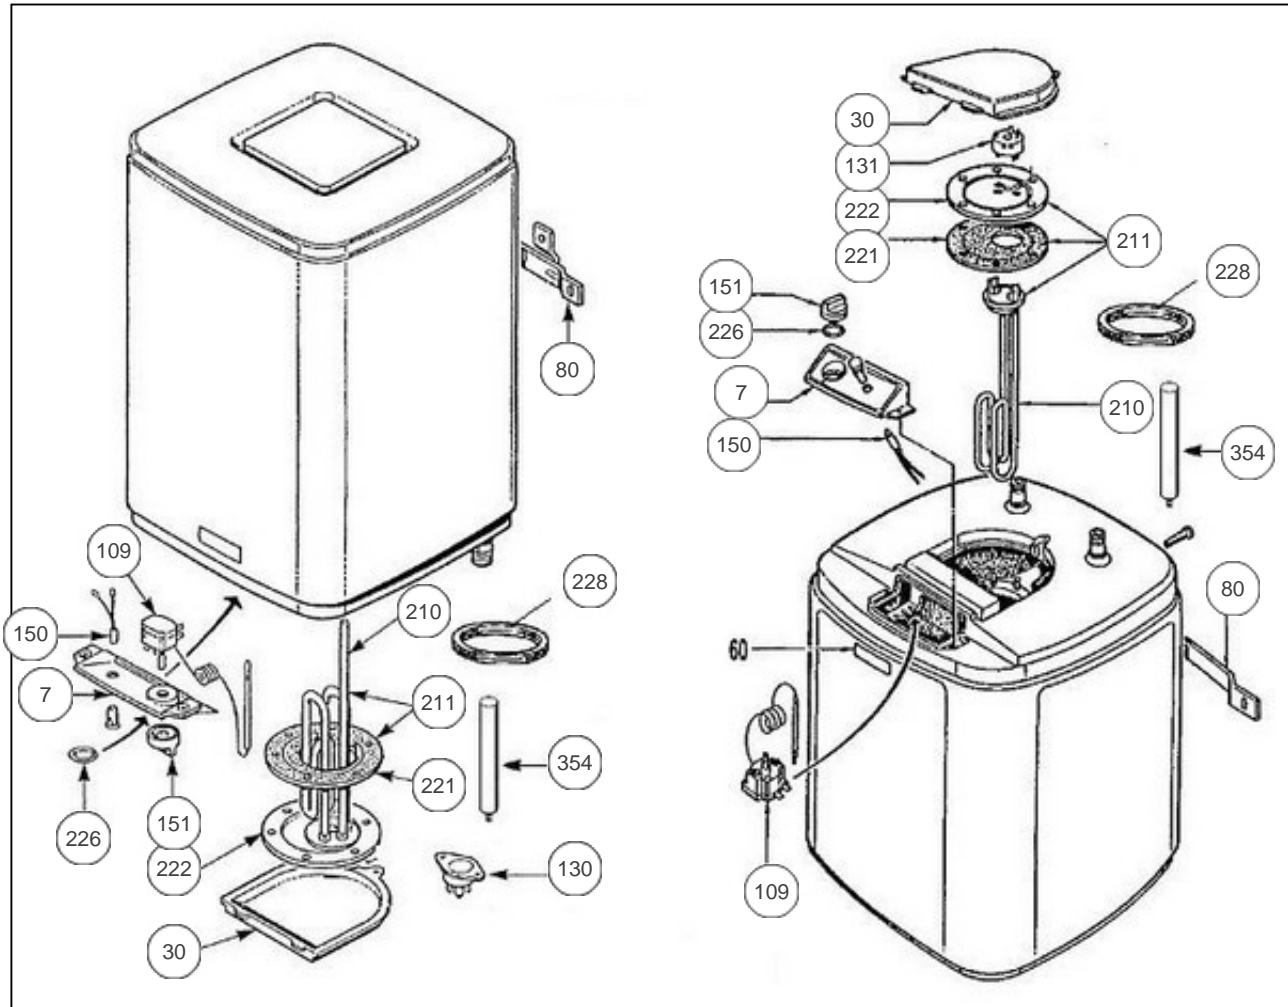

Sauter

Produits

Référence	Nom	Lettre
321020	SAUTER 15L SS EVIER MONO BLINDE	D

Avant 00.01 plus de résistance disponible.

Paramètres

Référence	Puissance(W)	Tension (V)	Capacité/Largeur	Couleur	Lettre
321020	2000	230	15		D

1210

Références

Repère	Libellé	D
7	TABLEAU DE BORD GRIS	022234
30	CAPOT GRIS	022232
80	ETRIER DE FIXATION	022236
109	THERMOSTAT A BULBE	070092
131	THERMOSTAT SECURITE	070095
150	VOYANT	020049
151	MOLETTE TABLEAU DE BORD GRISE	023213
210	ELEMENT BLINDE 2000W + JOINT	060199
211	ENS. EL.BLINDE 2000W SOEV + ANODE+ JOINT	060279
	<i>00.01-></i>	
221	JOINT D.114	040223
222	BRIDE PC	060252
226	JOINT DE MOLETTE	040184
228	JOINT A LEVRE D.75MM	040323
	<i>98.45-></i>	
354	ANODE D16 L250/220	040193
	<i>98.45-></i>	