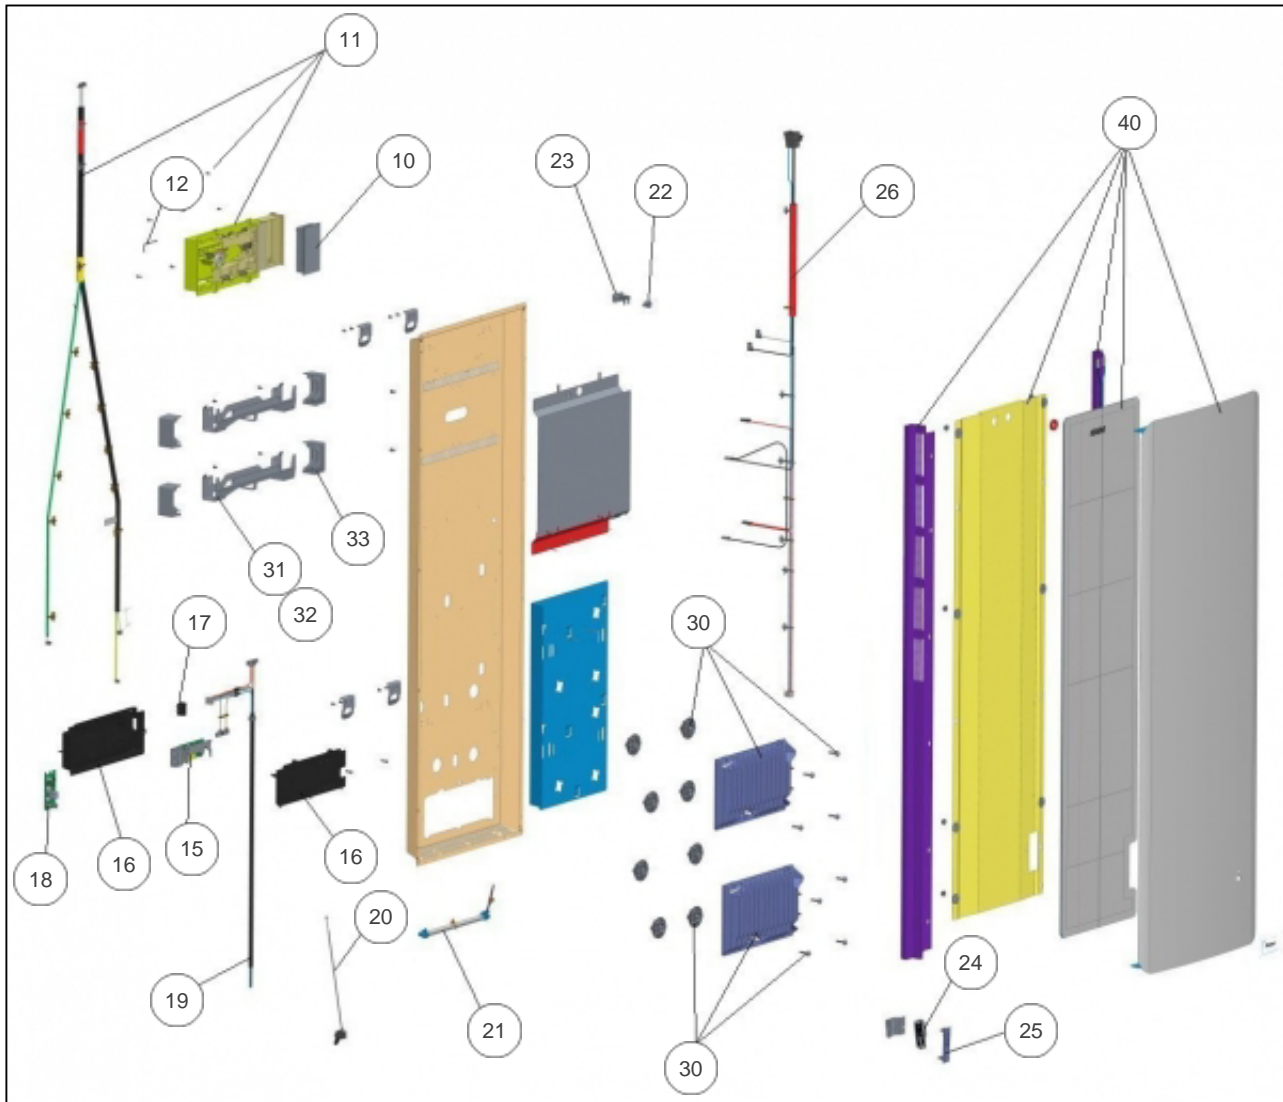

Sauter

Produits

Référence	Nom	Lettre
500188	HEKLA V 1500W ANTH	B

Paramètres

Référence	Couleur	Poids (kg)	H * L * P (mm)	Puissance(W)	Lettre
500188	ANTHRACITE TEXTURE (RAI	28.0	1325*474*142	1500	B

Références

Repère	Libellé	B
10	COMMANDE DIGITALE PROG 39	088939
11	SLIDER COMPLET SANS COMMANDE DIGITALE	083629
12	CLE TORX T10	083504
15	CARTE DE PUISSANCE U0619301	088612
16	BOITIER DE PUISSANCE SANS CARTES ELEC	091910
17	INTERRUPTEUR 2 COSSES NOIR	083489
18	CARTE GESTION LUMIERE	088941
19	CABLE ALIMENTATION	083648
20	SONDE TEMPERATURE L460MM	088638
21	BANDEAU LED L244MM	083616
22	LIMITEUR DE TEMPERATURE 87C	085118
23	SUPPORT COUPE CIRCUIT THERMIQUE	085107
24	DETECTEUR ABSENCE PRESENCE (NOIR)	088636
25	SUPPORT DAP GRIS ARDOISE	098414
26	FAISCEAU ELECTRIQUE V 1500W	083625
30	CORPS DE CHAUFFE FONTE 560W + SUPPORTS (COEF.2)	086471
31	ENS. SUPPORT MURAL X2 (SANS CACHES)	098856
32	KIT VISSERIE - CHEVILLES ET VIS	098722
33	CACHE SUPPORT MURAL (X1)	098711
40	FACADE HEKLA 1000/1500W VERT ANTHRA 360W	097929