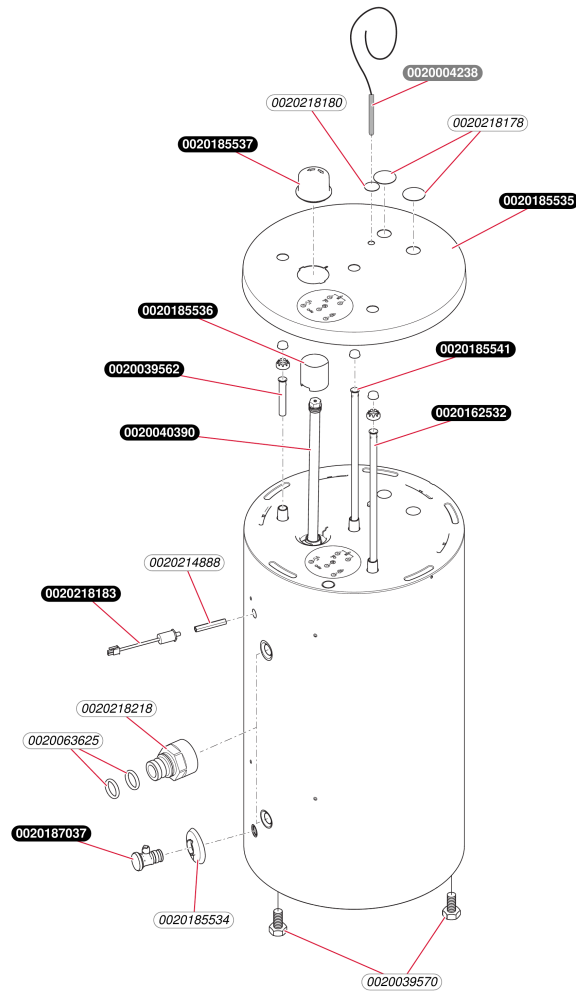

Ballon HelioSET
HelioSet FES1 150 BM
- Ballon

T292_01

Ballon HelioSET

HelioSet FES1 150 BM

- Ballon

Pos.	Référence	Désignation	Remarque
	0020004238	Sonde ballon supplémentaire	Accessoire d'origine
	0020039562	Canne eau chaude	
	0020039570	Pied réglable	
	0020040390	Anode, G1 x 26 x 792	
	0020063625	Joint torique (x10)	
	0020162532	Tube	
	0020185534	Bouchon, robinet de vidange	
	0020185535	Habillage, couvercle	
	0020185536	Isolant, anode	
	0020185537	Bouchon, anode	
	0020185541	Tube	
	0020187037	Vanne d'arrêt	
	0020214888	Boulon	
	0020218178	Couvercle	
	0020218180	Couvercle	
	0020218183	Thermocouple de surchauffe	
	0020218218	Adaptateur	

Ballon HelioSET
HelioSet FES1 150 BM
Vue d'ensemble

A447_01