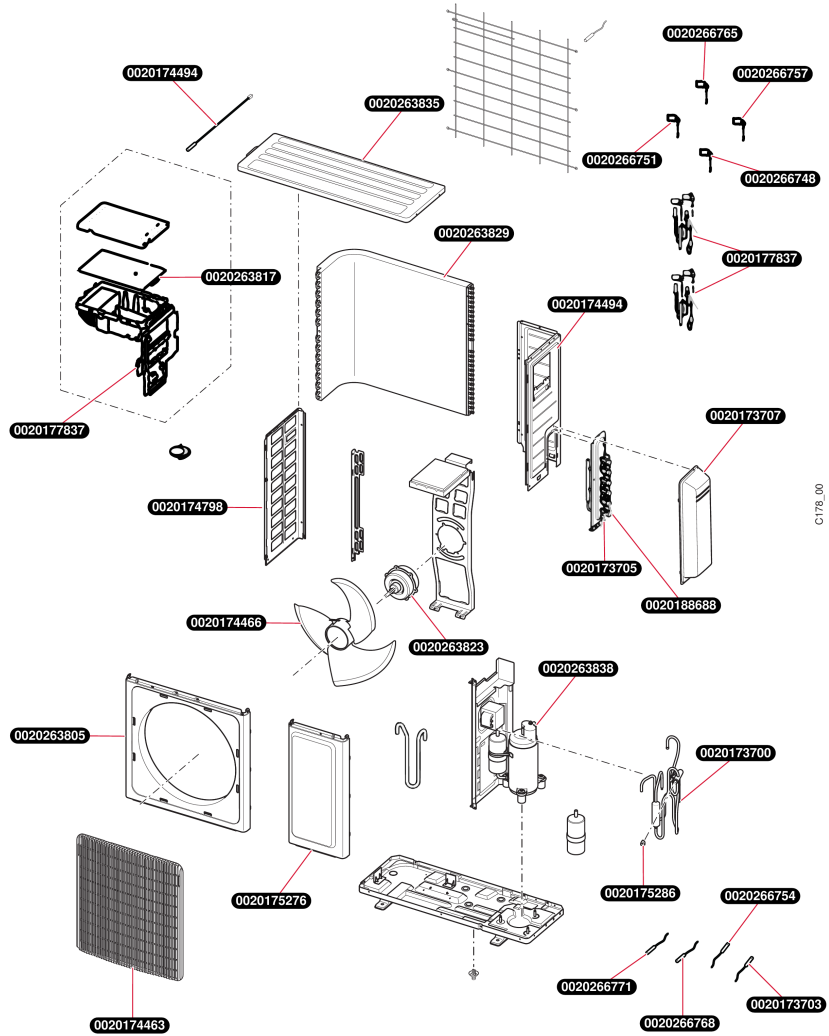

# Air / Air

SDH20-080 MC4NO  
 - SDH20-080 MC4NO

**Air / Air**

SDH20-080 MC4NO

- SDH20-080 MC4NO

Pos.	Référence	Désignation	Remarque
	0010022675	Unité extérieure multi SDH20-080MC4NO	Appareil d'origine
	0020173700	Vanne 4 voies	
	0020173703	Panneau latéral droit	
	0020173705	Robinet de service 3/8	
	0020173707	Valve cover	
	0020174463	Grille	
	0020174466	Hélice ventilateur	
	0020174494	Senseurs, kit sondes	
	0020174798	Panneau latéral gauche	
	0020175276	Enveloppe façade	
	0020175286	Bobine vanne 4 voies	
	0020177837	Circuit imprimé filtre	
	0020188688	Robinet de service 1/4	
	0020263805	Habillage	
	0020263817	Circuit imprimé	
	0020263823	Moteur	
	0020263829	Echangeur de chaleur	
	0020263835	Couvercle	
	0020263838	Compresseur	
	0020266748	Valve d'expansion	
	0020266751	Valve d'expansion	
	0020266754	Valve d'expansion	
	0020266757	Valve d'expansion	
	0020266765	Capteur	
	0020266768	Capteur	
	0020266771	Capteur	