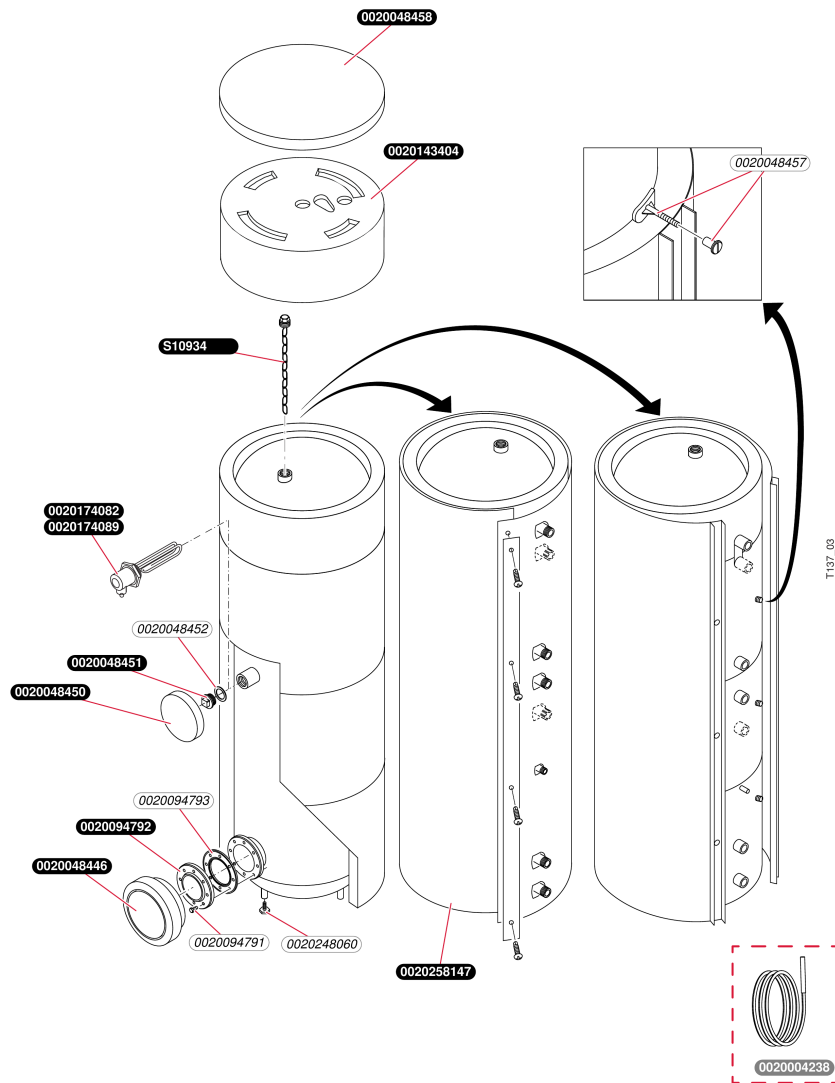

Ballon HelioCONCEPT
 Helio Concept FE 300 S-SC R1
 - Ballon

Ballon HelioCONCEPT

Helio Concept FE 300 S-SC R1

- Ballon

Pos.	Référence	Désignation	Remarque
	0020004238	Sonde ballon supplémentaire	Accessoire d'origine
	0020048446	Cache, cpl.	
	0020048450	Cache, cpl.	
	0020048451	Bouchon	
	0020048452	Rondelle	
	0020048453	Pied réglable	Remplacé par 0020248060
	0020048454	Façade, 300 L	Remplacé par 0020258147
	0020048457	Goujon (x6)	
	0020048458	Couvercle, FE 300 S	
	0020061852	Résistance électrique 3kW / 230V	Accessoire, pas livrable en Pièce de Rechange, Annulé
	0020061853	Résistance électrique 6kW / 400V	Accessoire, pas livrable en Pièce de Rechange, remplacé par 0020174089
	0020094791	Vis, M8x30 (x10)	
	0020094792	Bride	
	0020094793	Joint plat, bride	
	0020143404	Isolant	
	0020174082	Résistance électrique, 2KW/240V	
	0020174089	Résistance électrique, 6KW / 400V	
	0020248060	Pied, ajustable, 300L	
	0020258147	Habillage	
	S1093400	Anode magnesium (chaîne)	