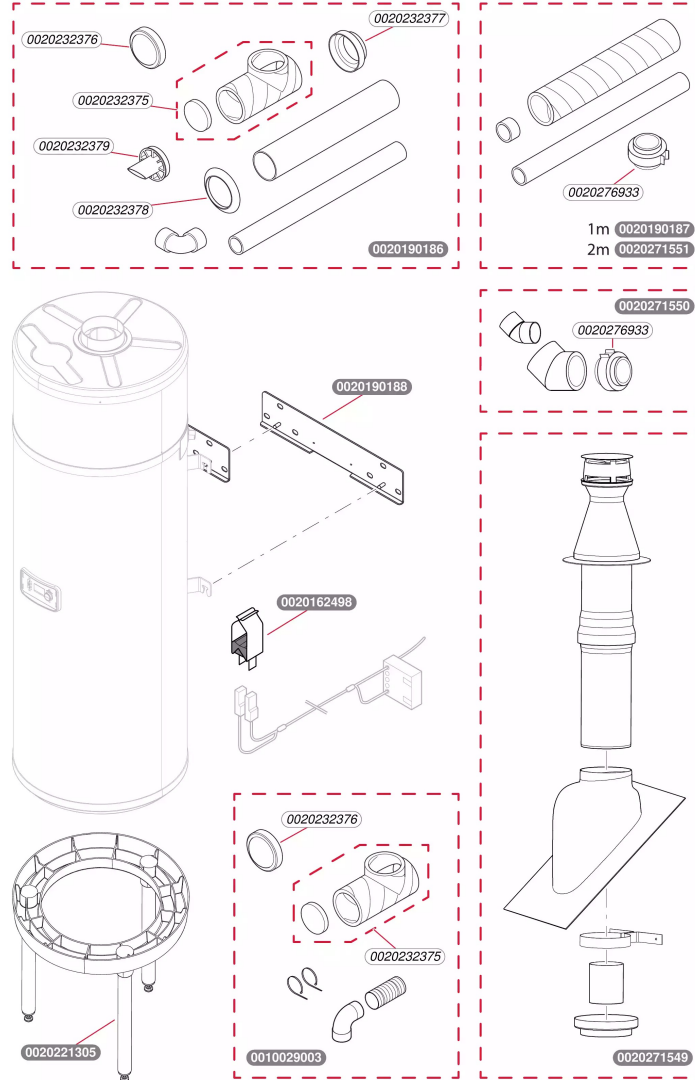

**Thermodynamique**  
 MagnaAqua 150/2 Optigaz  
 - Ballon ECS

## Thermodynamique

MagnaAqua 150/2 Optigaz  
- Ballon ECS

Pos.	Référence	Désignation	Remarque
	0010028365	Anode	
	0010038137	Afficheur	
	0020171104	Capteur température de l'air	
	0020171106	Capteur, 900mm, degivrage	
	0020171113	Carte électronique	
	0020171114	Couvercle électrique	
	0020171116	Aquastat 80-87C	
	0020193367	Détendeur thermostatique	
	0020193369	Condensateur 2uF	
	0020193373	Extracteur	
	0020193374	Résistance 1200W	
	0020193375	Joint	Livré avec joint de bride, vis et écrou
	0020193376	Anode	
	0020193383	Joint	
	0020193391	Vis et ecrou (x6)	
	0020193392	Joint	
	0020232350	Couvercle	
	0020232351	Rivet (x12)	
	0020232352	Capot de ballon	
	0020232353	Vis, (x10)	
	0020232354	Couvercle	
	0020232355	Evaporateur	
	0020232356	Filtre déshydrateur	
	0020232357	Electrovanne, corps dégivrage	
	0020232358	Electrovanne, bobine dégivrage	
	0020232359	Compresseur	
	0020232360	Pressostat	
	0020232361	Capteur, lg 700mm sonde eau	
	0020232362	Extracteur, assemblé	
	0020232363	Clip (set x4)	
	0020232364	Joint	
	0020232366	Bandeau, Saunier Duval	
	0020232368	Bouton	
	0020232369	Câble interface	
	0020232370	Cable alimentation, 230V	
	0020232371	Faisceaux, ensemble complet	
	0020232372	Bride ballon	
	0020232373	Té + connecteur	
	0020232374	Tuyau flexible	
	0020238835	Agrafe	
	0020276935	Afficheur	Remplacé par 0010038137
	S1072700	Connecteur 2 fils TA	
	S5465600	Vis tôle 4,2x13,5 (x50)	
	S5650700	Joint 3/4 (x50)	

**Thermodynamique**  
 MagnaAqua 150/2 Optigaz  
 - Accessoires

20\_9427