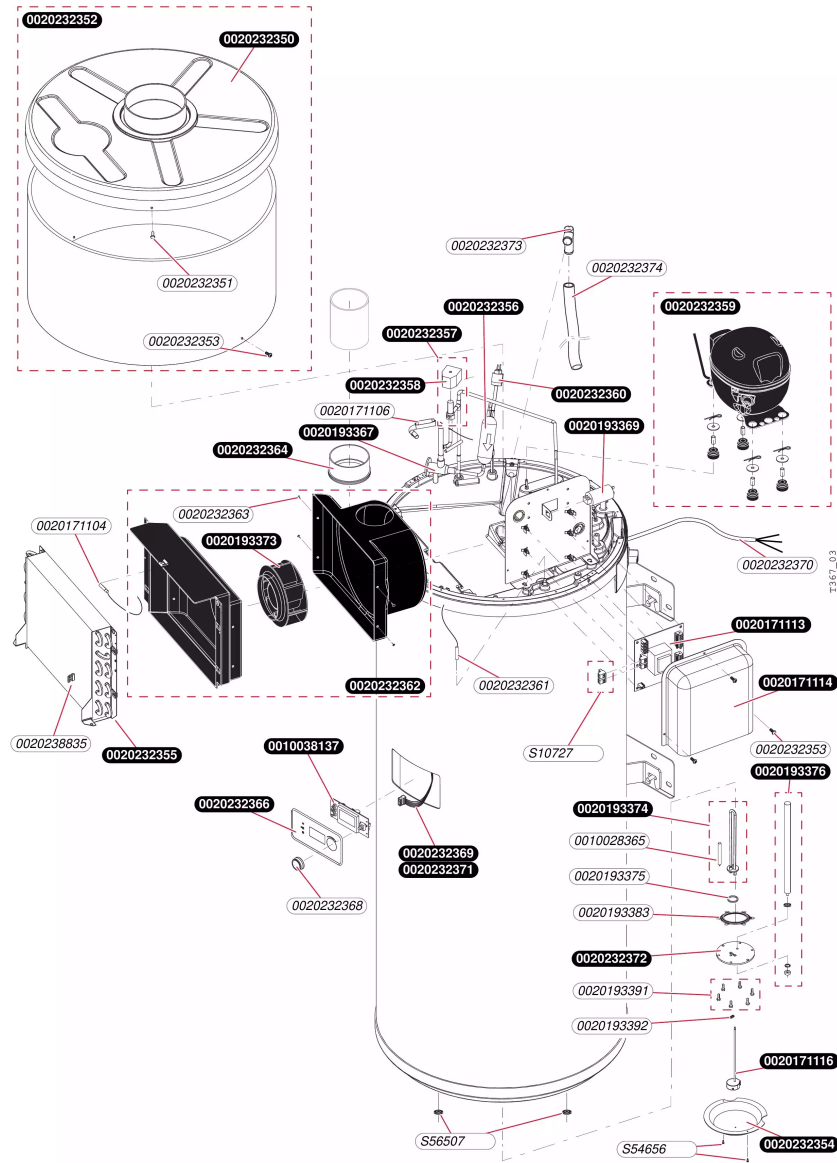

**Thermodynamique**  
 MagnaAqua 150/2 Optigaz  
 - Ballon ECS

## Thermodynamique

MagnaAqua 150/2 Optigaz  
- Ballon ECS

Pos.	Référence	Désignation	Remarque
	0010028365	Anode	
	0010038137	Afficheur	
	0020171104	Capteur température de l'air	
	0020171106	Capteur, 900mm, degivrage	
	0020171113	Carte électronique	
	0020171114	Couvercle électrique	
	0020171116	Aquastat 80-87C	
	0020193367	Détendeur thermostatique	
	0020193369	Condensateur 2uF	
	0020193373	Extracteur	
	0020193374	Résistance 1200W	
	0020193375	Joint	Livré avec joint de bride, vis et écrou
	0020193376	Anode	
	0020193383	Joint	
	0020193391	Vis et ecrou (x6)	
	0020193392	Joint	
	0020232350	Couvercle	
	0020232351	Rivet (x12)	
	0020232352	Capot de ballon	
	0020232353	Vis, (x10)	
	0020232354	Couvercle	
	0020232355	Evaporateur	
	0020232356	Filtre déshydrateur	
	0020232357	Electrovanne, corps dégivrage	
	0020232358	Electrovanne, bobine dégivrage	
	0020232359	Compresseur	
	0020232360	Pressostat	
	0020232361	Capteur, lg 700mm sonde eau	
	0020232362	Extracteur, assemblé	
	0020232363	Clip (set x4)	
	0020232364	Joint	
	0020232366	Bandeau, Saunier Duval	
	0020232368	Bouton	
	0020232369	Câble interface	
	0020232370	Cable alimentation, 230V	
	0020232371	Faisceaux, ensemble complet	
	0020232372	Bride ballon	
	0020232373	Té + connecteur	
	0020232374	Tuyau flexible	
	0020238835	Agrafe	
	0020276935	Afficheur	Remplacé par 0010038137
	S1072700	Connecteur 2 fils TA	
	S5465600	Vis tôle 4,2x13,5 (x50)	
	S5650700	Joint 3/4 (x50)	

**Thermodynamique**  
 MagnaAqua 150/2 Optigaz  
 - Accessoires

20\_9427