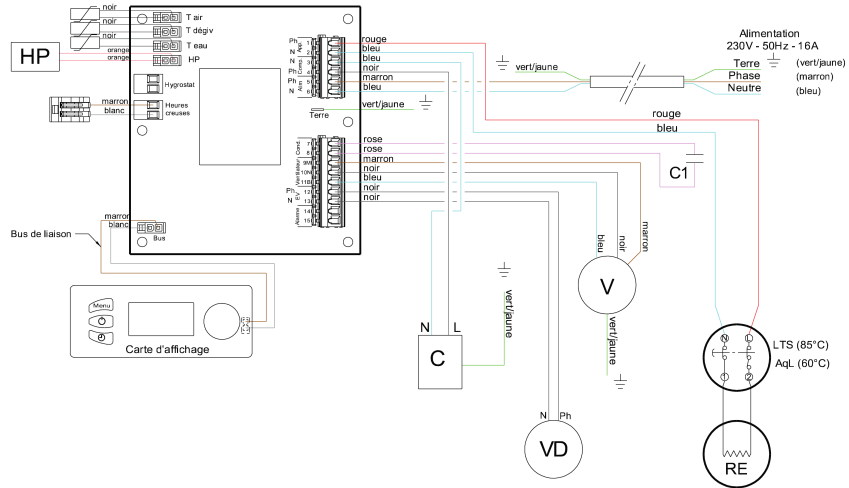

Thermodynamique

MagnaAqua 150/2 Optigaz

Schéma de câblage

Z174_00