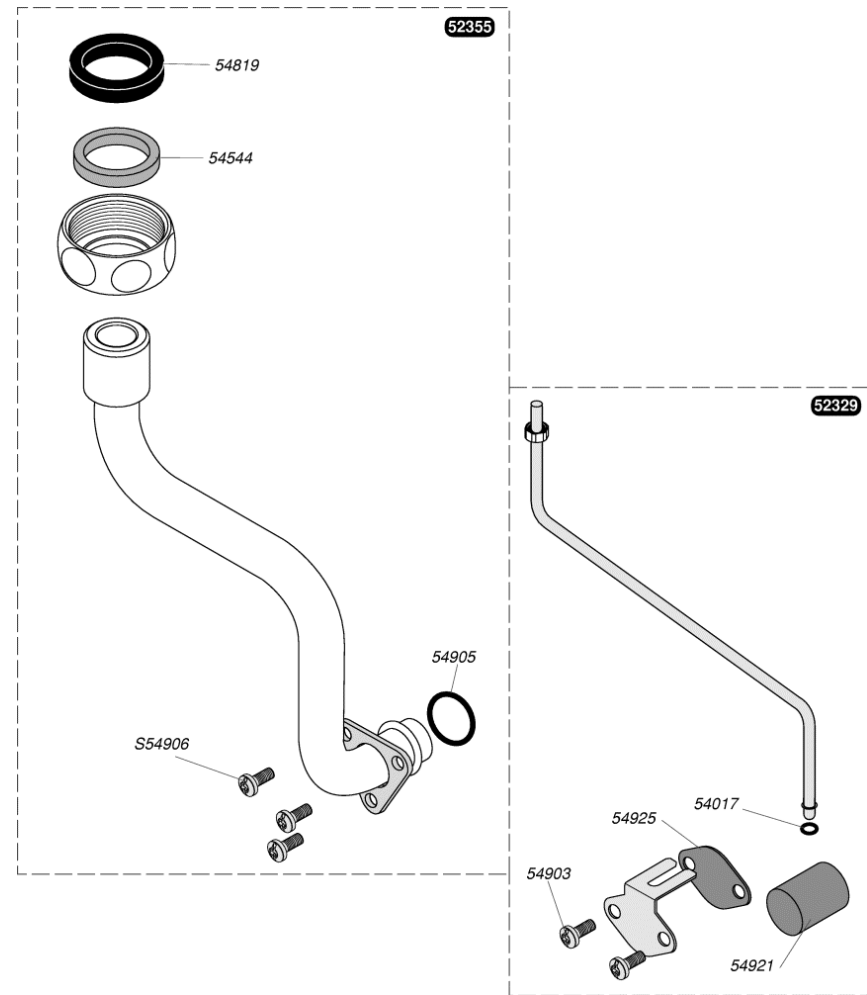

52329	Tube veilleuse
52355	Tube mécanisme gaz / brûleur
54017	Joint torique (x50)
54544	Rondelle (x10)
54819	Joint (x30)
54903	Vis (x30)
54905	Joint torique (x25)
54921	Filtre veilleuse (x15)
54925	Joint plat (x25)
S54906	Vis (x50)