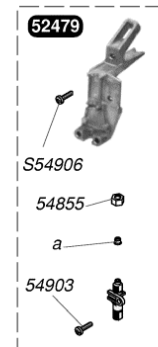

sd 228

51823	Grille
51834	Bandeau
52342	Manothermomètre
54120	Fixation façade (x6)
54127	Clips fixe grille (x20)
54221	Vis (x50)
54247	Embout patte façade (x100)
54300	Manette été/hiver (x5)
54337	Joint torique (x25)
54426	Vis (x50)
54528	Manette (x5)
54907	Vis (x25)
54954	Graisse thermocontact (x20)

52927	Boîtier coupe tirage
54225	Rivet (x50)
54235	Ecrou (x25)
54552	Support arrière (x5)
54842	Vis (x25)

51144		Thermocouple 600 mm
51146		Liaison
51152		Embout magnétique
52126		Veilleuse
52321		Bras de brûleur (x4)
52433		Support avant brûleur
52479		Support veilleuse
52920		Allumeur piezo
54209		Rondelle (x100)
54212		Joint (x100)
54226		Epingle (x10)
54243		Vis (x75)
54265		Epingle brûleur (x10)
54512		Clip (x25)
54819		Joint (x30)
54825		Vis (x75)
54855		Ecrou (x20)
54903		Vis (x30)
54967		Joint torique
54994	a	injecteur veilleuse G 20
54991	a	injecteur veilleuse G 30
57071		Adaptateur thermocouple
S52969	b	injecteur brûleur G 20
S52958	b	injecteur brûleur G 30
S54906		Vis (x50)

51340	Clapet inverseur
51343	Manette sélecteur
51741	Durites + colliers (x2)
52137	Support
52138	Prise pression
52338	Couvercle
52340	Vis (x6)
52342	Manothermomètre
52466	Plaque arrière
52618	Bride by-pass
52621	Clapet double
54030	Joint (x100)
54202	Joint (x10)
54254	Collier (x10)
54285	Joint plat (x10)
54323	Clip 15 mm (x10)
54337	Joint torique (x25)
54517	Joint torique (x10)
54588	Joint torique (x25)
54590	Clips (x15)
54596	Joint plat (x75)
54617	Manettes été/hiver (x5)
54844	Vis (x50)
54907	Vis (x25)
54908	Joint torique (x50)
54915	Joint torique (x10)
54918	Joint torique (x25)
54954	Graisse thermocontact (x20)
54966	Vis (x25)
56475	Lame ressort/Clapet inverseur (x30)
S52617	By-pass
S54215	Joint torique (x25)