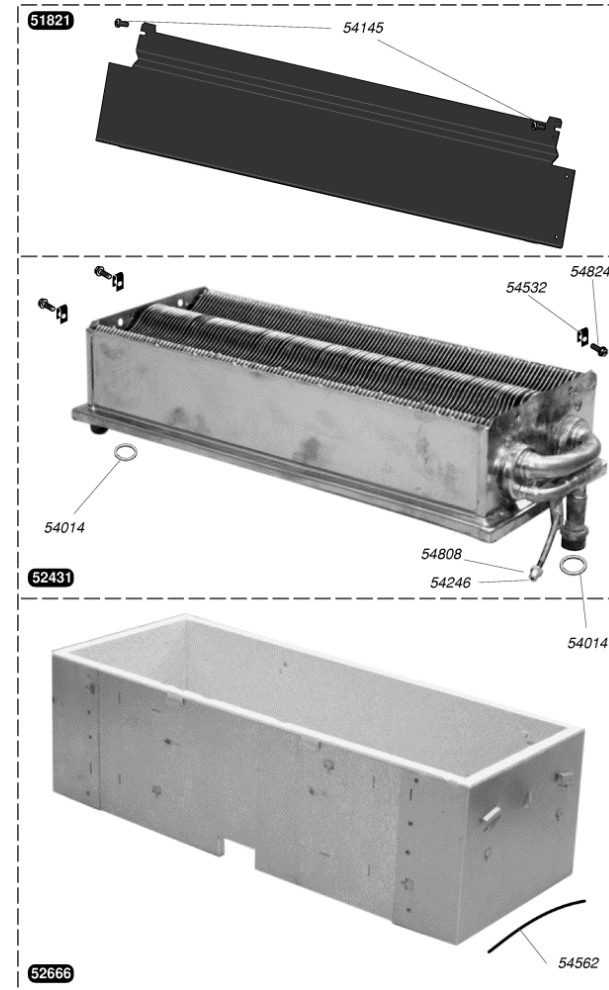

51821	Défecteur
52431	Echangeur
52666	Jupe chaude
54014	Joint (x50)
54145	Vis (x25)
54246	Bouchon (x10)
54532	Ecrou (x25)
54562	Epingle fixe jupe (x10)
54808	Bille purge (x25)
54824	Vis (x25)