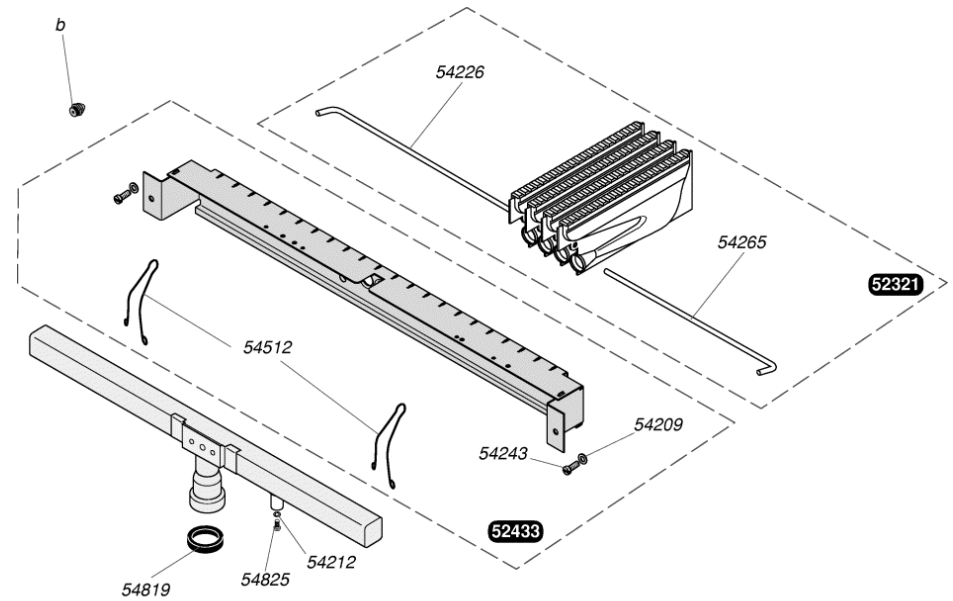

sd 228

51823	Grille
51834	Bandeau
52342	Manothermomètre
54120	Fixation façade (x6)
54127	Clips fixe grille (x20)
54221	Vis (x50)
54247	Embout patte façade (x100)
54300	Manette été/hiver (x5)
54337	Joint torique (x25)
54426	Vis (x50)
54528	Manette (x5)
54907	Vis (x25)
54954	Graisse thermocontact (x20)

52927	Boîtier coupe tirage
54225	Rivet (x50)
54235	Ecrou (x25)
54552	Support arrière (x5)
54842	Vis (x25)

51144		Thermocouple 600 mm
51146		Liaison
51152		Embout magnétique
52126		Veilleuse
52321		Bras de brûleur (x4)
52433		Support avant brûleur
52479		Support veilleuse
52920		Allumeur piezo
54209		Rondelle (x100)
54212		Joint (x100)
54226		Epingle (x10)
54243		Vis (x75)
54265		Epingle brûleur (x10)
54512		Clip (x25)
54819		Joint (x30)
54825		Vis (x75)
54855		Ecrou (x20)
54903		Vis (x30)
54967		Joint torique
54994	a	injecteur veilleuse G 20
54991	a	injecteur veilleuse G 30
57071		Adaptateur thermocouple
S52969	b	injecteur brûleur G 20
S52958	b	injecteur brûleur G 30
S54906		Vis (x50)