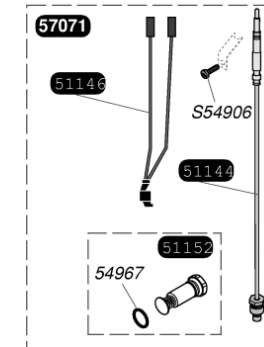

sd 228

51823	Grille
51834	Bandeau
52342	Manothermomètre
54120	Fixation façade (x6)
54127	Clips fixe grille (x20)
54221	Vis (x50)
54247	Embout patte façade (x100)
54300	Manette été/hiver (x5)
54337	Joint torique (x25)
54426	Vis (x50)
54528	Manette (x5)
54907	Vis (x25)
54954	Graisse thermocontact (x20)

52927	Boîtier coupe tirage
54225	Rivet (x50)
54235	Ecrou (x25)
54552	Support arrière (x5)
54842	Vis (x25)

51144		Thermocouple 600 mm
51146		Liaison
51152		Embout magnétique
52126		Veilleuse
52321		Bras de brûleur (x4)
52433		Support avant brûleur
52479		Support veilleuse
52920		Allumeur piezo
54209		Rondelle (x100)
54212		Joint (x100)
54226		Epingle (x10)
54243		Vis (x75)
54265		Epingle brûleur (x10)
54512		Clip (x25)
54819		Joint (x30)
54825		Vis (x75)
54855		Ecrou (x20)
54903		Vis (x30)
54967		Joint torique
54994	a	injecteur veilleuse G 20
54991	a	injecteur veilleuse G 30
57071		Adaptateur thermocouple
S52969	b	injecteur brûleur G 20
S52958	b	injecteur brûleur G 30
S54906		Vis (x50)

51340	Clapet inverseur
51343	Manette sélecteur
51741	Durites + colliers (x2)
52137	Support
52138	Prise pression
52338	Couvercle
52340	Vis (x6)
52342	Manothermomètre
52466	Plaque arrière
52618	Bride by-pass
52621	Clapet double
54030	Joint (x100)
54202	Joint (x10)
54254	Collier (x10)
54285	Joint plat (x10)
54323	Clip 15 mm (x10)
54337	Joint torique (x25)
54517	Joint torique (x10)
54588	Joint torique (x25)
54590	Clips (x15)
54596	Joint plat (x75)
54617	Manettes été/hiver (x5)
54844	Vis (x50)
54907	Vis (x25)
54908	Joint torique (x50)
54915	Joint torique (x10)
54918	Joint torique (x25)
54954	Graisse thermocontact (x20)
54966	Vis (x25)
56475	Lame ressort/Clapet inverseur (x30)
S52617	By-pass
S54215	Joint torique (x25)