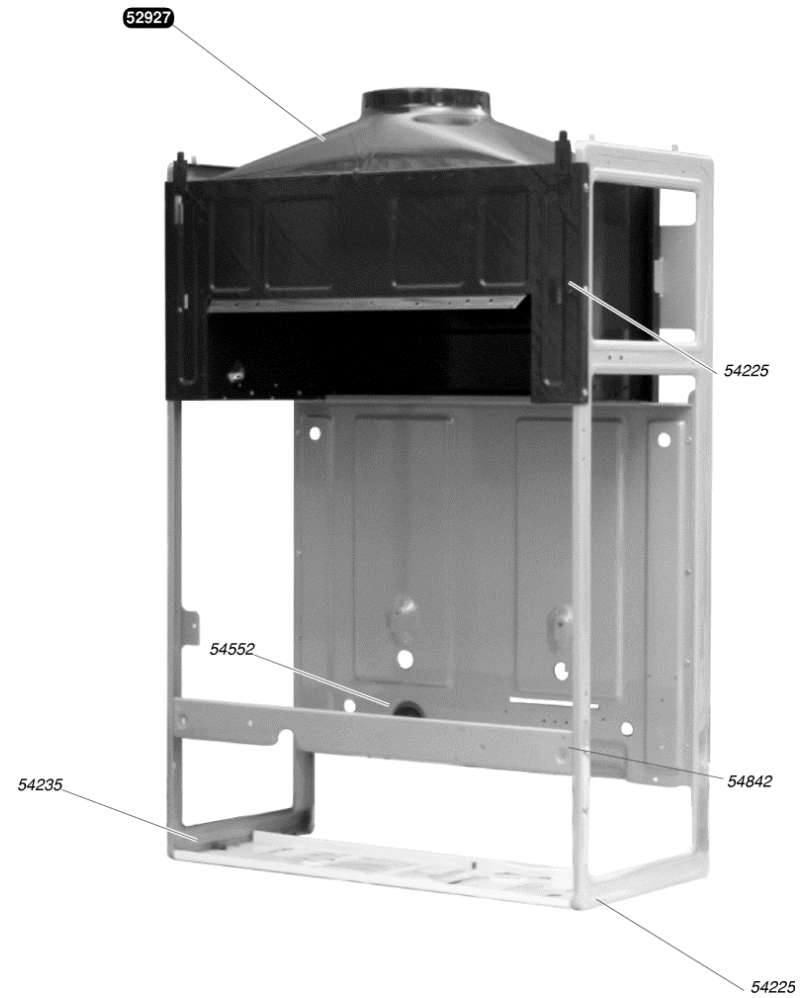

sd 228

51823	Grille
51834	Bandeau
52342	Manothermomètre
54120	Fixation façade (x6)
54127	Clips fixe grille (x20)
54221	Vis (x50)
54247	Embout patte façade (x100)
54300	Manette été/hiver (x5)
54337	Joint torique (x25)
54426	Vis (x50)
54528	Manette (x5)
54907	Vis (x25)
54954	Graisse thermocontact (x20)

52927	Boîtier coupe tirage
54225	Rivet (x50)
54235	Ecrou (x25)
54552	Support arrière (x5)
54842	Vis (x25)

51144		Thermocouple 600 mm
51146		Liaison
51152		Embout magnétique
52126		Veilleuse
52321		Bras de brûleur (x4)
52433		Support avant brûleur
52479		Support veilleuse
52920		Allumeur piezo
54209		Rondelle (x100)
54212		Joint (x100)
54226		Epingle (x10)
54243		Vis (x75)
54265		Epingle brûleur (x10)
54512		Clip (x25)
54819		Joint (x30)
54825		Vis (x75)
54855		Ecrou (x20)
54903		Vis (x30)
54967		Joint torique
54994	a	injecteur veilleuse G 20
54991	a	injecteur veilleuse G 30
57071		Adaptateur thermocouple
S52969	b	injecteur brûleur G 20
S52958	b	injecteur brûleur G 30
S54906		Vis (x50)

51218	Thermostat de sécurité
51290	Faisceau
51399	Interrupteur ON/OFF
52332	Thermistance chauffage
52333	Thermistance sanitaire gris
52546	Sécurité SRC
52587	Boîtier circuit imprimé
52671	Circuit imprimé
52679	Couvercle avant
52916	Aquastat
52933	Résistance pompe
54069	Résistance pompe (x3)
54237	Joint (x100)
54238	Rondelles (x100)
54243	Vis (x75)
54277	Vis (x25)
54523	Clip (x20)
54545	Pattes (x15)
54549	Couvercle protège résistance (x5)
54555	Vis (x75)
54564	Vis (x25)
54907	Vis (x25)
54938	Vis (x50)
54954	Graisse thermocontact (x20)
54970	Thermistance (x5)
54971	Thermistance, gris (x5)
57078	Bretelle de liaison SRC/surchauffe
S54081	Fusible 125mA (x5)