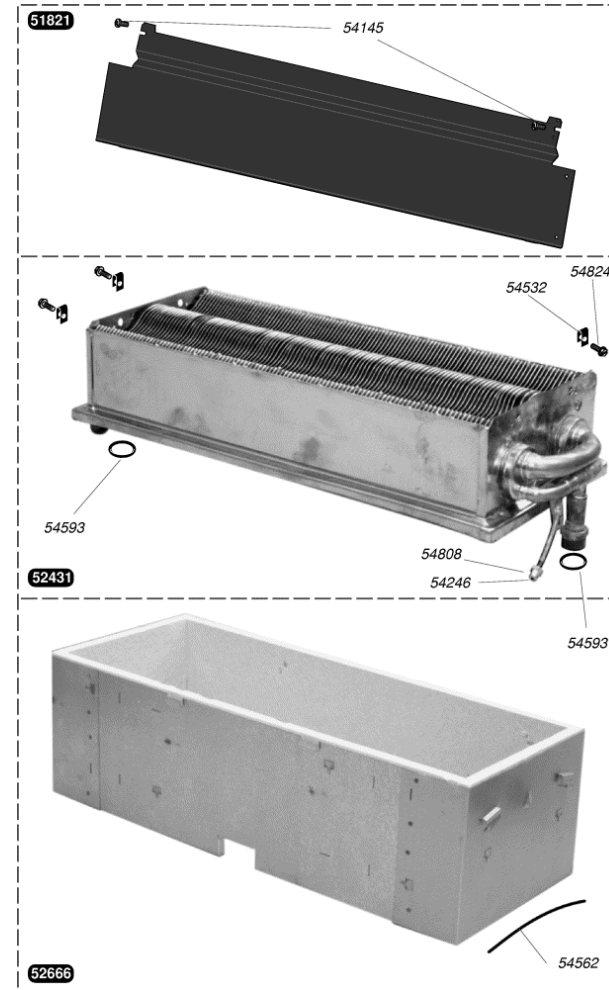

0020060956	Joint torique (x10)
0020097192	Vis M5x33 (x10)
52343	Clapet
52398	Valve à eau
52519	Voûte membrane
54337	Joint torique (x25)
54570	Membrane + voûte chauffage (x10)
54919	Vis (x15)
S54909	Clip (x15)

52592	g	Mécanisme gaz sans régulateur G 20
52381	g	Mécanisme gaz sans régulateur G 30
52327		Electrovalve
52328		Pointeau de réglage
52330		Tige de poussée
54031		Joint torique (x50)
54209		Rondelle (x100)
54212		Joint (x100)
54243		Vis (x75)
54245		Joint torique (x50)
54510		Joint 3/4 (x50)
54530		Tige (x10)
54628	B	Filtre (x5)
54809		Vis (x25)
54844		Vis (x50)
54858		Joint (x20)
54870		Garniture (x25)
54903		Vis (x30)
54907		Vis (x25)
54927		Joint torique (x25)
S54906		Vis (x50)

52329	Tube veilleuse
52355	Tube mécanisme gaz / brûleur
54017	Joint torique (x50)
54544	Rondelle (x10)
54819	Joint (x30)
54903	Vis (x30)
54905	Joint torique (x25)
54921	Filtre veilleuse (x15)
54925	Joint plat (x25)
S54906	Vis (x50)

51340	Clapet inverseur
51343	Manette sélecteur
51741	Durites + colliers (x2)
52137	Support
52138	Prise pression
52338	Couvercle
52340	Vis (x6)
52342	Manothermomètre
52466	Plaque arrière
52618	Bride by-pass
52621	Clapet double
54030	Joint (x100)
54202	Joint (x10)
54254	Collier (x10)
54285	Joint plat (x10)
54323	Clip 15 mm (x10)
54337	Joint torique (x25)
54517	Joint torique (x10)
54588	Joint torique (x25)
54590	Clips (x15)
54596	Joint plat (x75)
54617	Manettes été/hiver (x5)
54844	Vis (x50)
54907	Vis (x25)
54908	Joint torique (x50)
54915	Joint torique (x10)
54918	Joint torique (x25)
54954	Graisse thermocontact (x20)
54966	Vis (x25)
56475	Lame ressort/Clapet inverseur (x30)
S52617	By-pass
S54215	Joint torique (x25)