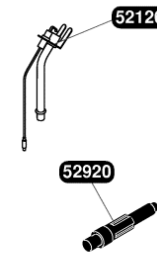

sd 228

51823	Grille
51834	Bandeau
52342	Manothermomètre
54120	Fixation façade (x6)
54127	Clips fixe grille (x20)
54221	Vis (x50)
54247	Embout patte façade (x100)
54300	Manette été/hiver (x5)
54337	Joint torique (x25)
54426	Vis (x50)
54528	Manette (x5)
54907	Vis (x25)
54954	Graisse thermocontact (x20)

52927	Boîtier coupe tirage
54225	Rivet (x50)
54235	Ecrou (x25)
54552	Support arrière (x5)
54842	Vis (x25)

51144		Thermocouple 600 mm
51146		Liaison
51152		Embout magnétique
52126		Veilleuse
52321		Bras de brûleur (x4)
52433		Support avant brûleur
52479		Support veilleuse
52920		Allumeur piezo
54209		Rondelle (x100)
54212		Joint (x100)
54226		Epingle (x10)
54243		Vis (x75)
54265		Epingle brûleur (x10)
54512		Clip (x25)
54819		Joint (x30)
54825		Vis (x75)
54855		Ecrou (x20)
54903		Vis (x30)
54967		Joint torique
54994	a	injecteur veilleuse G 20
54991	a	injecteur veilleuse G 30
57071		Adaptateur thermocouple
S52969	b	injecteur brûleur G 20
S52958	b	injecteur brûleur G 30
S54906		Vis (x50)

51340	Clapet inverseur
51343	Manette sélecteur
51741	Durites + colliers (x2)
52137	Support
52138	Prise pression
52338	Couvercle
52340	Vis (x6)
52342	Manothermomètre
52466	Plaque arrière
52618	Bride by-pass
52621	Clapet double
54030	Joint (x100)
54202	Joint (x10)
54254	Collier (x10)
54285	Joint plat (x10)
54323	Clip 15 mm (x10)
54337	Joint torique (x25)
54517	Joint torique (x10)
54588	Joint torique (x25)
54590	Clips (x15)
54596	Joint plat (x75)
54617	Manettes été/hiver (x5)
54844	Vis (x50)
54907	Vis (x25)
54908	Joint torique (x50)
54915	Joint torique (x10)
54918	Joint torique (x25)
54954	Graisse thermocontact (x20)
54966	Vis (x25)
56475	Lame ressort/Clapet inverseur (x30)
S52617	By-pass
S54215	Joint torique (x25)