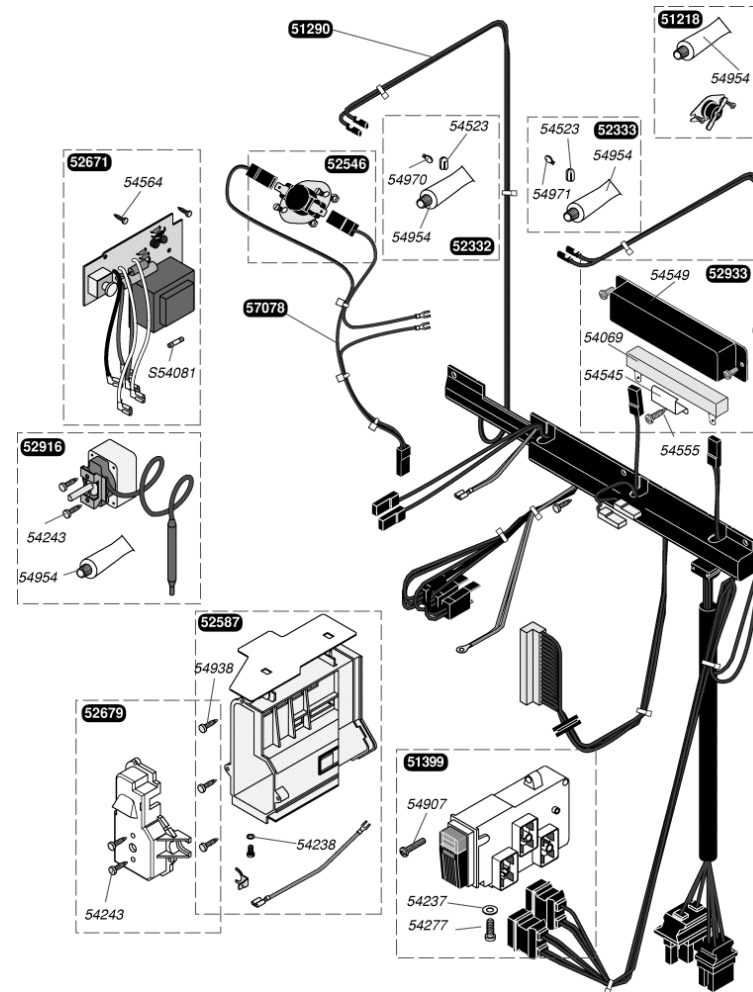

sd 228

51823	Grille
51834	Bandeau
52342	Manothermomètre
54120	Fixation façade (x6)
54127	Clips fixe grille (x20)
54221	Vis (x50)
54247	Embout patte façade (x100)
54300	Manette été/hiver (x5)
54337	Joint torique (x25)
54426	Vis (x50)
54528	Manette (x5)
54907	Vis (x25)
54954	Graisse thermocontact (x20)

52927	Boîtier coupe tirage
54225	Rivet (x50)
54235	Ecrou (x25)
54552	Support arrière (x5)
54842	Vis (x25)

51144		Thermocouple 600 mm
51146		Liaison
51152		Embout magnétique
52126		Veilleuse
52321		Bras de brûleur (x4)
52433		Support avant brûleur
52479		Support veilleuse
52920		Allumeur piezo
54209		Rondelle (x100)
54212		Joint (x100)
54226		Epingle (x10)
54243		Vis (x75)
54265		Epingle brûleur (x10)
54512		Clip (x25)
54819		Joint (x30)
54825		Vis (x75)
54855		Ecrou (x20)
54903		Vis (x30)
54967		Joint torique
54994	a	injecteur veilleuse G 20
54991	a	injecteur veilleuse G 30
57071		Adaptateur thermocouple
S52969	b	injecteur brûleur G 20
S52958	b	injecteur brûleur G 30
S54906		Vis (x50)

51218	Thermostat de sécurité
51290	Faisceau
51399	Interrupteur ON/OFF
52332	Thermistance chauffage
52333	Thermistance sanitaire gris
52546	Sécurité SRC
52587	Boîtier circuit imprimé
52671	Circuit imprimé
52679	Couvercle avant
52916	Aquastat
52933	Résistance pompe
54069	Résistance pompe (x3)
54237	Joint (x100)
54238	Rondelles (x100)
54243	Vis (x75)
54277	Vis (x25)
54523	Clip (x20)
54545	Pattes (x15)
54549	Couvercle protège résistance (x5)
54555	Vis (x75)
54564	Vis (x25)
54907	Vis (x25)
54938	Vis (x50)
54954	Graisse thermocontact (x20)
54970	Thermistance (x5)
54971	Thermistance, gris (x5)
57078	Bretelle de liaison SRC/surchauffe
S54081	Fusible 125mA (x5)