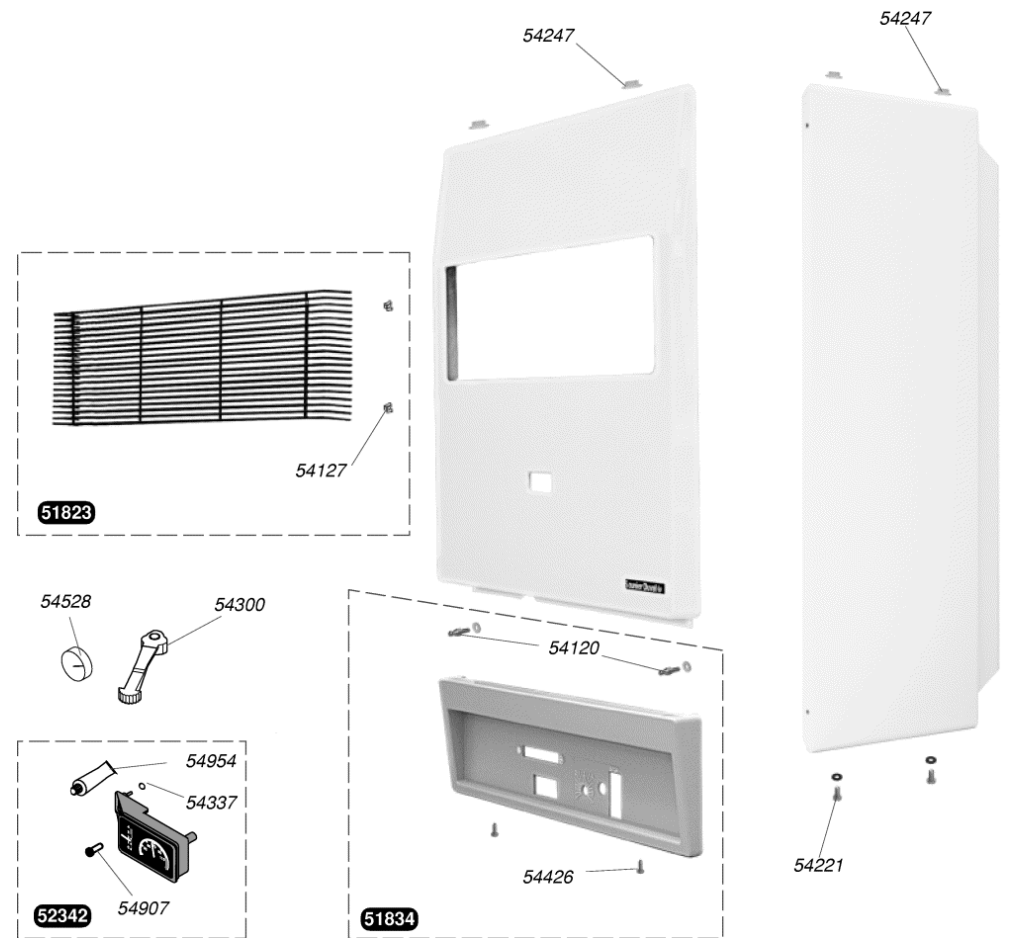

sd 228

51823	Grille
51834	Bandeau
52342	Manothermomètre
54120	Fixation façade (x6)
54127	Clips fixe grille (x20)
54221	Vis (x50)
54247	Embout patte façade (x100)
54300	Manette été/hiver (x5)
54337	Joint torique (x25)
54426	Vis (x50)
54528	Manette (x5)
54907	Vis (x25)
54954	Graisse thermocontact (x20)

52927	Boîtier coupe tirage
54225	Rivet (x50)
54235	Ecrou (x25)
54552	Support arrière (x5)
54842	Vis (x25)

51144		Thermocouple 600 mm
51146		Liaison
51152		Embout magnétique
52126		Veilleuse
52321		Bras de brûleur (x4)
52433		Support avant brûleur
52479		Support veilleuse
52920		Allumeur piezo
54209		Rondelle (x100)
54212		Joint (x100)
54226		Epingle (x10)
54243		Vis (x75)
54265		Epingle brûleur (x10)
54512		Clip (x25)
54819		Joint (x30)
54825		Vis (x75)
54855		Ecrou (x20)
54903		Vis (x30)
54967		Joint torique
54994	a	injecteur veilleuse G 20
54991	a	injecteur veilleuse G 30
57071		Adaptateur thermocouple
S52969	b	injecteur brûleur G 20
S52958	b	injecteur brûleur G 30
S54906		Vis (x50)

51218	Thermostat de sécurité
51290	Faisceau
51399	Interrupteur ON/OFF
52332	Thermistance chauffage
52333	Thermistance sanitaire gris
52546	Sécurité SRC
52587	Boîtier circuit imprimé
52671	Circuit imprimé
52679	Couvercle avant
52916	Aquastat
52933	Résistance pompe
54069	Résistance pompe (x3)
54237	Joint (x100)
54238	Rondelles (x100)
54243	Vis (x75)
54277	Vis (x25)
54523	Clip (x20)
54545	Pattes (x15)
54549	Couvercle protège résistance (x5)
54555	Vis (x75)
54564	Vis (x25)
54907	Vis (x25)
54938	Vis (x50)
54954	Graisse thermocontact (x20)
54970	Thermistance (x5)
54971	Thermistance, gris (x5)
57078	Bretelle de liaison SRC/surchauffe
S54081	Fusible 125mA (x5)