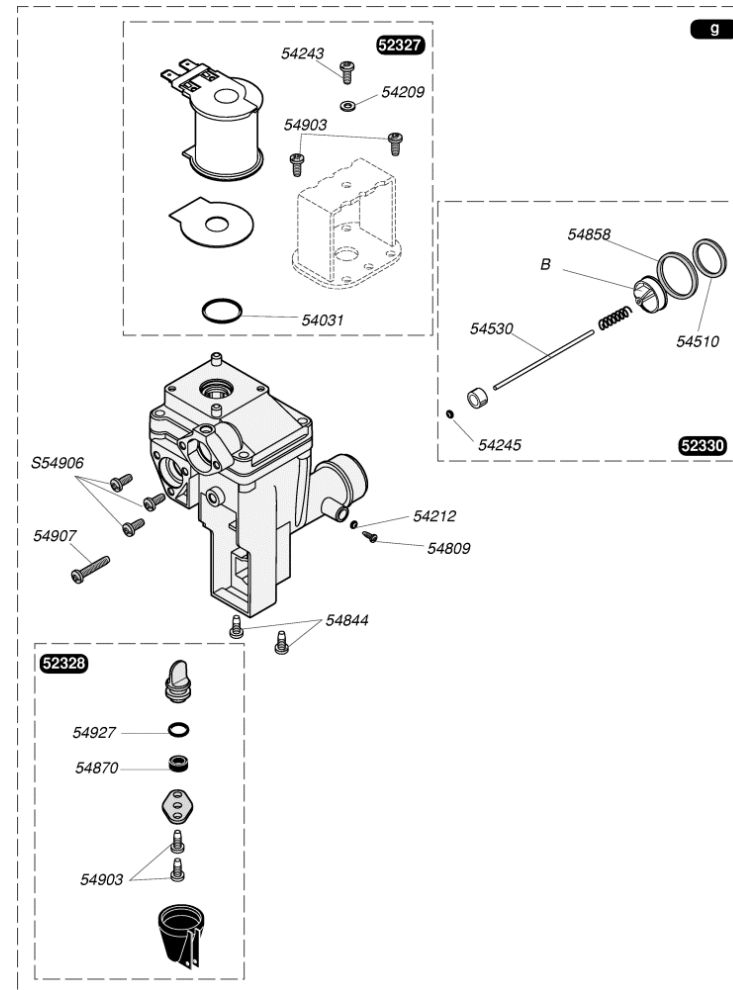

52592	g	Mécanisme gaz sans régulateur G 20
52381	g	Mécanisme gaz sans régulateur G 30
52327		Electrovalve
52328		Pointeau de réglage
52330		Tige de poussée
54031		Joint torique (x50)
54209		Rondelle (x100)
54212		Joint (x100)
54243		Vis (x75)
54245		Joint torique (x50)
54510		Joint 3/4 (x50)
54530		Tige (x10)
54628	B	Filtre (x5)
54809		Vis (x25)
54844		Vis (x50)
54858		Joint (x20)
54870		Garniture (x25)
54903		Vis (x30)
54907		Vis (x25)
54927		Joint torique (x25)
S54906		Vis (x50)