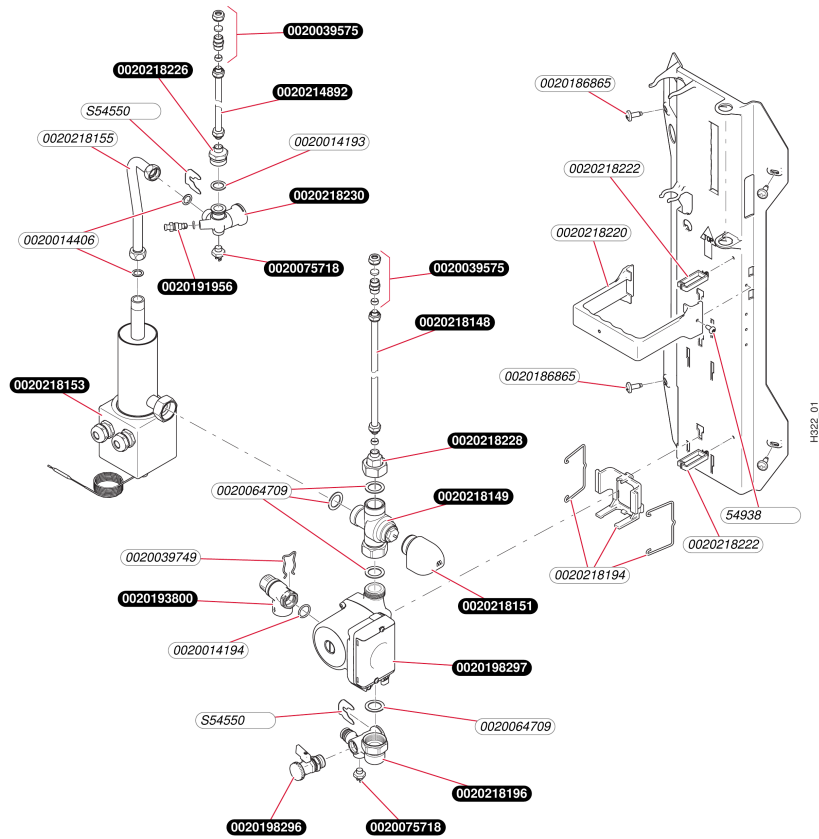

## Ballon HelioSET

HelioSet FES1 150 avec module  
- Ballon

T292\_01

**Ballon HelioSET**

HelioSet FES1 150 avec module

- Ballon

Pos.	Référence	Désignation	Remarque
	0020004238	Sonde ballon supplémentaire	Accessoire d'origine
	0020039562	Canne eau chaude	
	0020039570	Pied réglable	
	0020040390	Anode, G1 x 26 x 792	
	0020063625	Joint torique (x10)	
	0020162532	Tube	
	0020185534	Bouchon, robinet de vidange	
	0020185535	Habillage, couvercle	
	0020185536	Isolant, anode	
	0020185537	Bouchon, anode	
	0020185541	Tube	
	0020187037	Vanne d'arrêt	
	0020214888	Boulon	
	0020218178	Couvercle	
	0020218180	Couvercle	
	0020218183	Thermocouple de surchauffe	
	0020218218	Adaptateur	

## Ballon HelioSET

HelioSet FES1 150 avec module  
- Faisceaux et boîtier électrique

**Ballon HelioSET**

HelioSet FES1 150 avec module  
- Faisceaux et boîtier électrique

Pos.	Référence	Désignation	Remarque
	0020198287	Vis, (x10)	
	0020218160	Câble C1C2	
	0020218213	Circuit imprimé	
	0020218215	Boîte	
	0020218217	Châssis	
	0020218224	Afficheur	
	0020218234	Faisceau, Drainback	
	0020218236	Faisceau	
	0020218238	Boîte	
	0020229662	Câble de raccordement	

## Ballon HelioSET

HelioSet FES1 150 avec module  
- Hydraulique

Pos.	Référence	Désignation	Remarque
	0020014193	Rondelle de joint (x10)	
	0020014194	Joint torique (x10)	
	0020014406	Rondelle de joint (x10)	
	0020039575	Raccord biconique 10 mm	
	0020039749	Clip	
	0020064709	Joint (x10)	
	0020075718	Capteur CTN	
	0020186865	Vis, (x10)	
	0020191956	Vis de purge	
	0020193800	Soupape	
	0020198296	Robinet de vidange	
	0020198297	Pompe, solaire	
	0020214892	Tube (L=207)	
	0020218148	Tube (L=637)	
	0020218149	Valve	
	0020218151	Moteur	
	0020218153	Résistance	
	0020218155	Tube	
	0020218194	Patte support	
	0020218196	Té	
	0020218220	Patte support	
	0020218222	Clip	
	0020218226	Adaptateur	
	0020218228	Adaptateur	
	0020218230	Té	
	05493800	Vis (x50)	
	S5455000	Clip 20 mm (x10)	