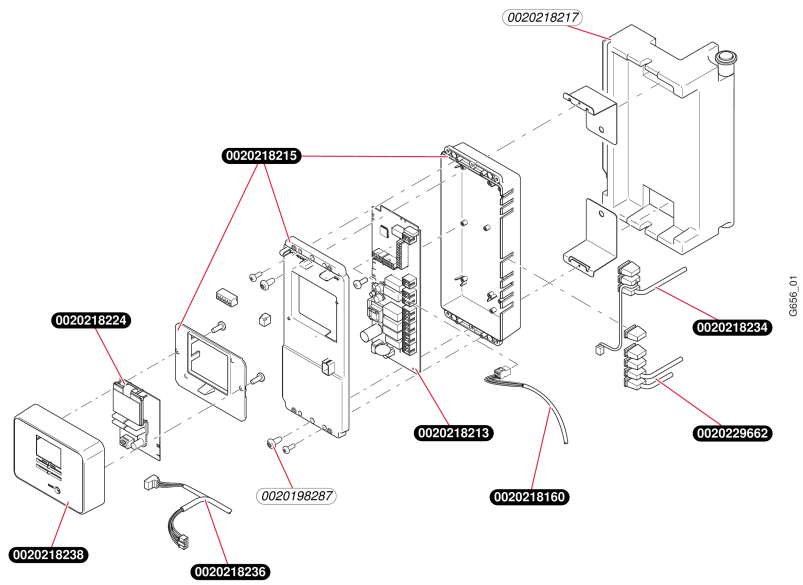

## Ballon HelioSET

HelioSet FES1 150 avec module  
- Ballon

T292\_01

**Ballon HelioSET**

HelioSet FES1 150 avec module

- Ballon

Pos.	Référence	Désignation	Remarque
	0020004238	Sonde ballon supplémentaire	Accessoire d'origine
	0020039562	Canne eau chaude	
	0020039570	Pied réglable	
	0020040390	Anode, G1 x 26 x 792	
	0020063625	Joint torique (x10)	
	0020162532	Tube	
	0020185534	Bouchon, robinet de vidange	
	0020185535	Habillage, couvercle	
	0020185536	Isolant, anode	
	0020185537	Bouchon, anode	
	0020185541	Tube	
	0020187037	Vanne d'arrêt	
	0020214888	Boulon	
	0020218178	Couvercle	
	0020218180	Couvercle	
	0020218183	Thermocouple de surchauffe	
	0020218218	Adaptateur	

**Ballon HelioSET**  
HelioSet FES1 150 avec module  
- Habillage

B5569\_01

**Ballon HelioSET**

HelioSet FES1 150 avec module  
- Habillage

Pos.	Référence	Désignation	Remarque
	0020140930	Plaque de Firme SD collée (x10)	
	0020214890	Bandeau de protection	
	0020218205	Isolant	
	0020218207	Vis	

## Ballon HelioSET

HelioSet FES1 150 avec module  
- Faisceaux et boîtier électrique

**Ballon HelioSET**

HelioSet FES1 150 avec module  
- Faisceaux et boîtier électrique

Pos.	Référence	Désignation	Remarque
	0020198287	Vis, (x10)	
	0020218160	Câble C1C2	
	0020218213	Circuit imprimé	
	0020218215	Boîte	
	0020218217	Châssis	
	0020218224	Afficheur	
	0020218234	Faisceau, Drainback	
	0020218236	Faisceau	
	0020218238	Boîte	
	0020229662	Câble de raccordement	