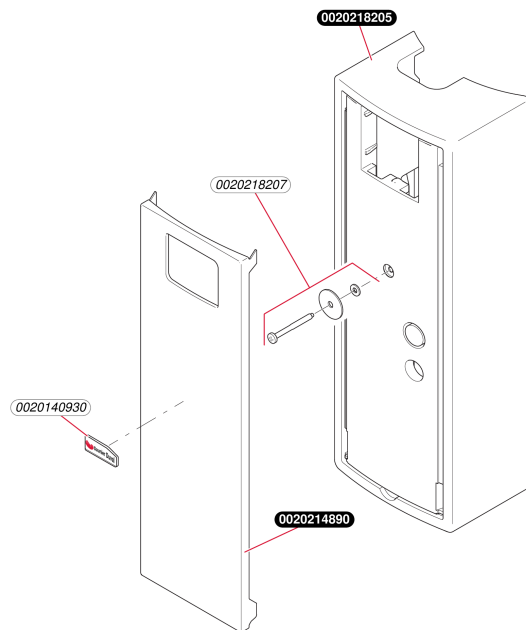

## Ballon HelioSET

HelioSet FES1 150 avec module  
- Ballon

T292\_01

**Ballon HelioSET**

HelioSet FES1 150 avec module

- Ballon

Pos.	Référence	Désignation	Remarque
	0020004238	Sonde ballon supplémentaire	Accessoire d'origine
	0020039562	Canne eau chaude	
	0020039570	Pied réglable	
	0020040390	Anode, G1 x 26 x 792	
	0020063625	Joint torique (x10)	
	0020162532	Tube	
	0020185534	Bouchon, robinet de vidange	
	0020185535	Habillage, couvercle	
	0020185536	Isolant, anode	
	0020185537	Bouchon, anode	
	0020185541	Tube	
	0020187037	Vanne d'arrêt	
	0020214888	Boulon	
	0020218178	Couvercle	
	0020218180	Couvercle	
	0020218183	Thermocouple de surchauffe	
	0020218218	Adaptateur	

**Ballon HelioSET**  
HelioSet FES1 150 avec module  
- Habillage

B5569\_01

**Ballon HelioSET**

HelioSet FES1 150 avec module  
- Habillage

Pos.	Référence	Désignation	Remarque
	0020140930	Plaque de Firme SD collée (x10)	
	0020214890	Bandeau de protection	
	0020218205	Isolant	
	0020218207	Vis	

## Ballon HelioSET

HelioSet FES1 150 avec module  
- Faisceaux et boîtier électrique

**Ballon HelioSET**

HelioSet FES1 150 avec module  
- Faisceaux et boîtier électrique

Pos.	Référence	Désignation	Remarque
	0020198287	Vis, (x10)	
	0020218160	Câble C1C2	
	0020218213	Circuit imprimé	
	0020218215	Boîte	
	0020218217	Châssis	
	0020218224	Afficheur	
	0020218234	Faisceau, Drainback	
	0020218236	Faisceau	
	0020218238	Boîte	
	0020229662	Câble de raccordement	