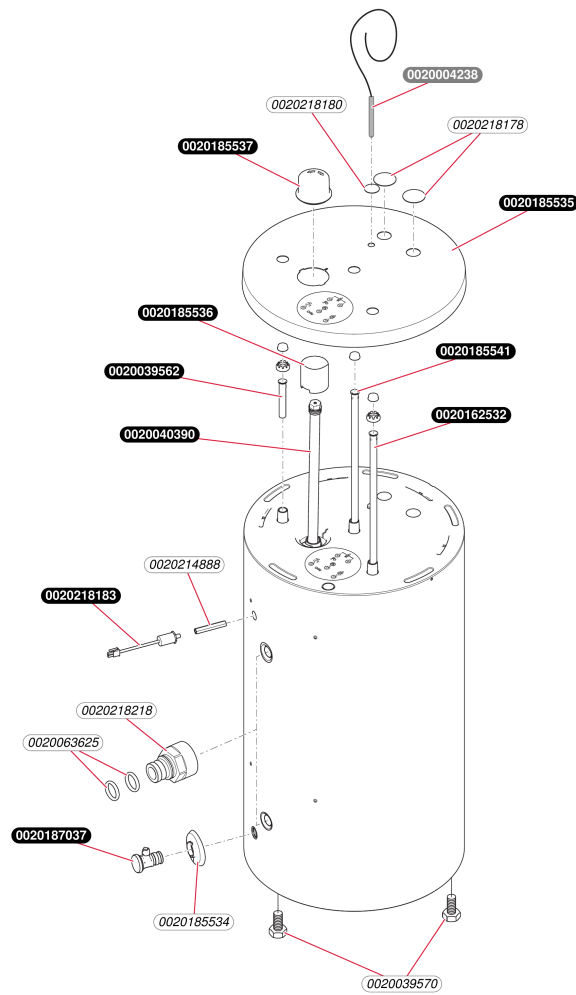

## Ballon HelioSET

HelioSet FES1 150 avec module  
- Ballon

T292\_01

**Ballon HelioSET**

HelioSet FES1 150 avec module

- Ballon

Pos.	Référence	Désignation	Remarque
	0020004238	Sonde ballon supplémentaire	Accessoire d'origine
	0020039562	Canne eau chaude	
	0020039570	Pied réglable	
	0020040390	Anode, G1 x 26 x 792	
	0020063625	Joint torique (x10)	
	0020162532	Tube	
	0020185534	Bouchon, robinet de vidange	
	0020185535	Habillage, couvercle	
	0020185536	Isolant, anode	
	0020185537	Bouchon, anode	
	0020185541	Tube	
	0020187037	Vanne d'arrêt	
	0020214888	Boulon	
	0020218178	Couvercle	
	0020218180	Couvercle	
	0020218183	Thermocouple de surchauffe	
	0020218218	Adaptateur	

**Ballon HelioSET**  
HelioSet FES1 150 avec module  
- Habillage

B5569\_01

**Ballon HelioSET**

HelioSet FES1 150 avec module  
- Habillage

Pos.	Référence	Désignation	Remarque
	0020140930	Plaque de Firme SD collée (x10)	
	0020214890	Bandeau de protection	
	0020218205	Isolant	
	0020218207	Vis	

## Ballon HelioSET

HelioSet FES1 150 avec module  
- Faisceaux et boîtier électrique

**Ballon HelioSET**

HelioSet FES1 150 avec module  
- Faisceaux et boîtier électrique

Pos.	Référence	Désignation	Remarque
	0020198287	Vis, (x10)	
	0020218160	Câble C1C2	
	0020218213	Circuit imprimé	
	0020218215	Boîte	
	0020218217	Châssis	
	0020218224	Afficheur	
	0020218234	Faisceau, Drainback	
	0020218236	Faisceau	
	0020218238	Boîte	
	0020229662	Câble de raccordement	