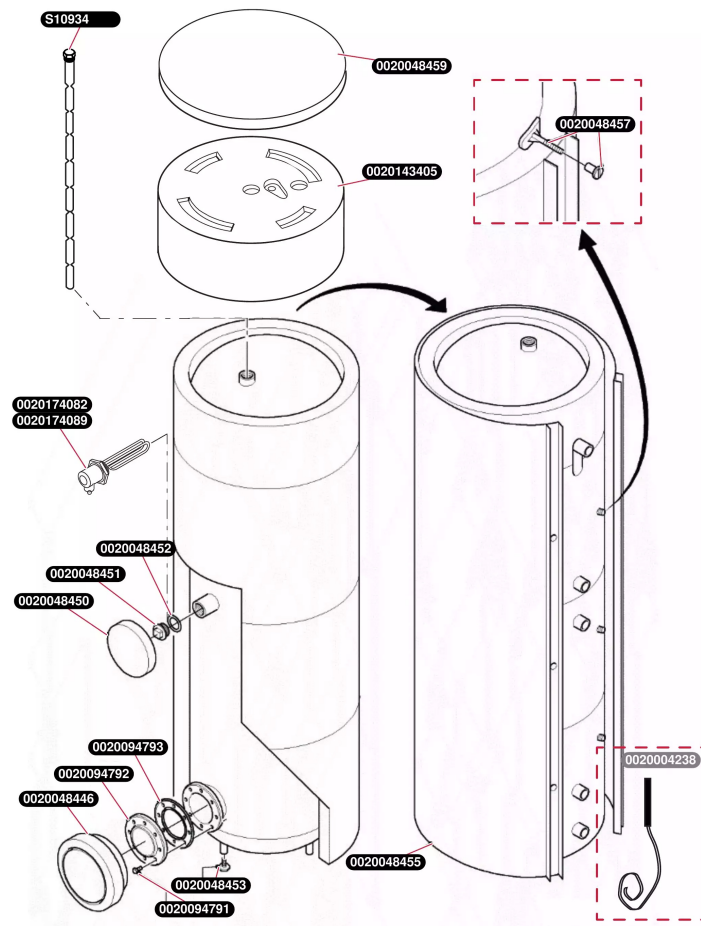

# Ballon HelioCONCEPT

Helio Concept 400 S-SC R1  
- Ballon

T198\_02

**Ballon HelioCONCEPT**

Helio Concept 400 S-SC R1

- Ballon

Pos.	Référence	Désignation	Remarque
	0020004238	Sonde ballon supplémentaire	Accessoire d'origine
	0020048446	Cache, cpl.	
	0020048450	Cache, cpl.	
	0020048451	Bouchon	
	0020048452	Rondelle	
	0020048453	Pied réglable	
	0020048455	Façade, 400 L	
	0020048457	Goujon (x6)	
	0020048459	Couvercle, FE 400-500 S	
	0020061852	Résistance électrique 3kW / 230V	Accessoire, pas livrable en Pièce de Rechange, Annulé
	0020061853	Résistance électrique 6kW / 400V	Accessoire, pas livrable en Pièce de Rechange, remplacé par 0020174089
	0020094791	Vis, M8x30 (x10)	
	0020094792	Bride	
	0020094793	Joint plat, bride	
	0020143405	Isolant	
	0020174082	Résistance électrique, 2KW/240V	
	0020174089	Résistance électrique, 6KW / 400V	
	S1093400	Anode magnesium (chaîne)	