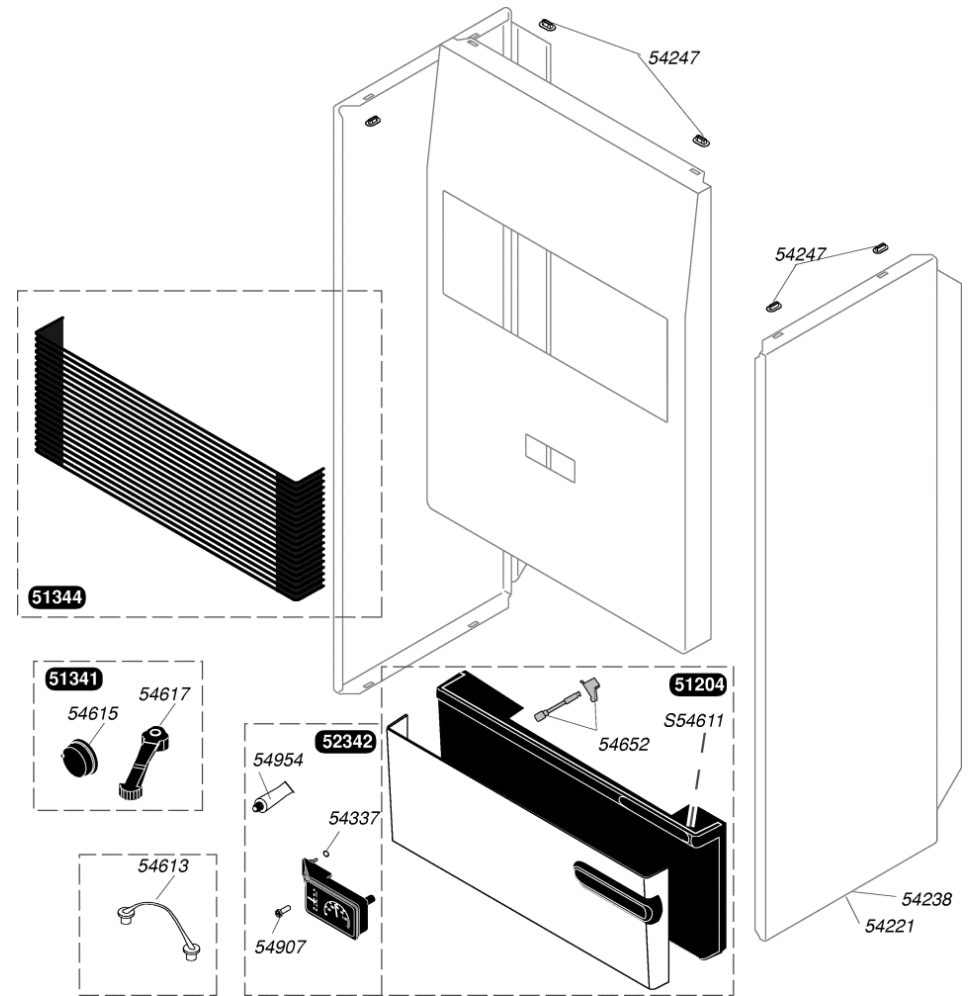

05120400	1	Bandeau
05134100	1	Manettes
05134400	1	Grille
05234200	1	Manothermomètre
05422100	50	Vis (x50)
05423800	100	Rondelles (x100)
05424700	100	Embout patte façade (x100)
05433700	25	Joint torique (x25)
05461300	10	Retenue portillon (x10)
05461500	5	Manette (x5)
05461700	5	Manettes été/hiver (x5)
05465200	2	Verrou bandeau (x2)
05490700	25	Vis (x25)
05495400	20	Graisse thermocontact (x20)
S5461100	15	Système de fermeture (x15)