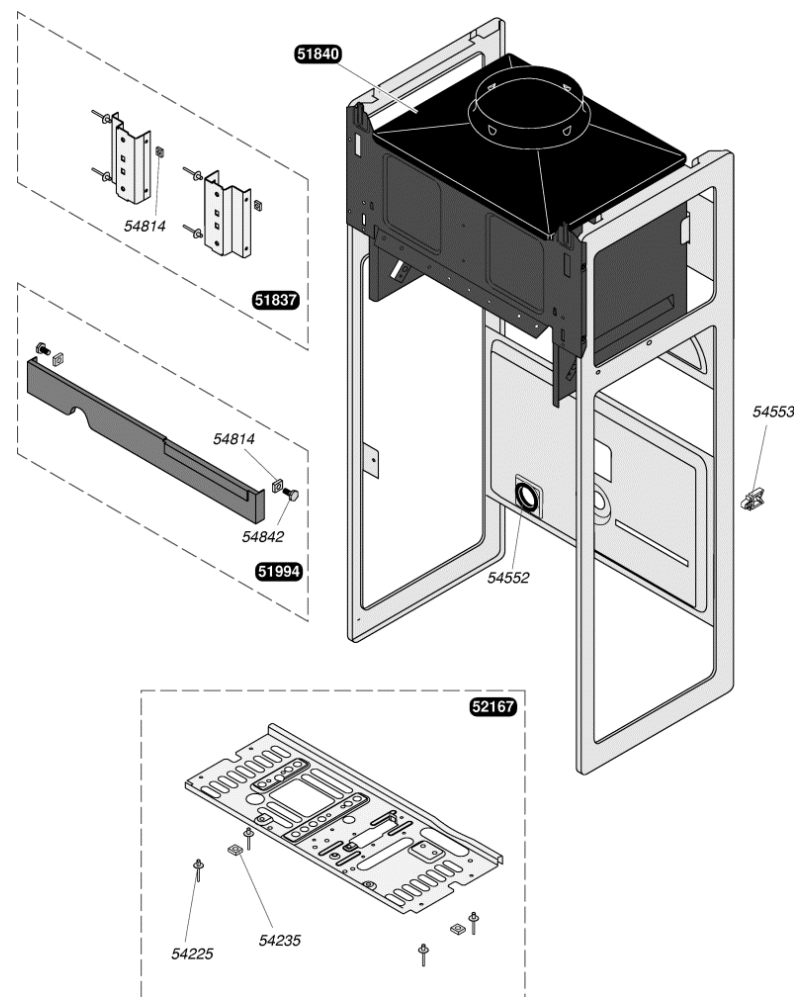

05183700	1	Fixation grille
05184000	1	Boîtier coupe tirage
05199400	1	Traverse
05216700	1	Grille inférieure
05422500	50	Rivet (x50)
05423500	25	Ecrou (x25)
05455200	5	Support arrière (x5)
05455300	15	Clip (x15)
05481400	20	Ecrou (x20)
05484200	25	Vis (x25)