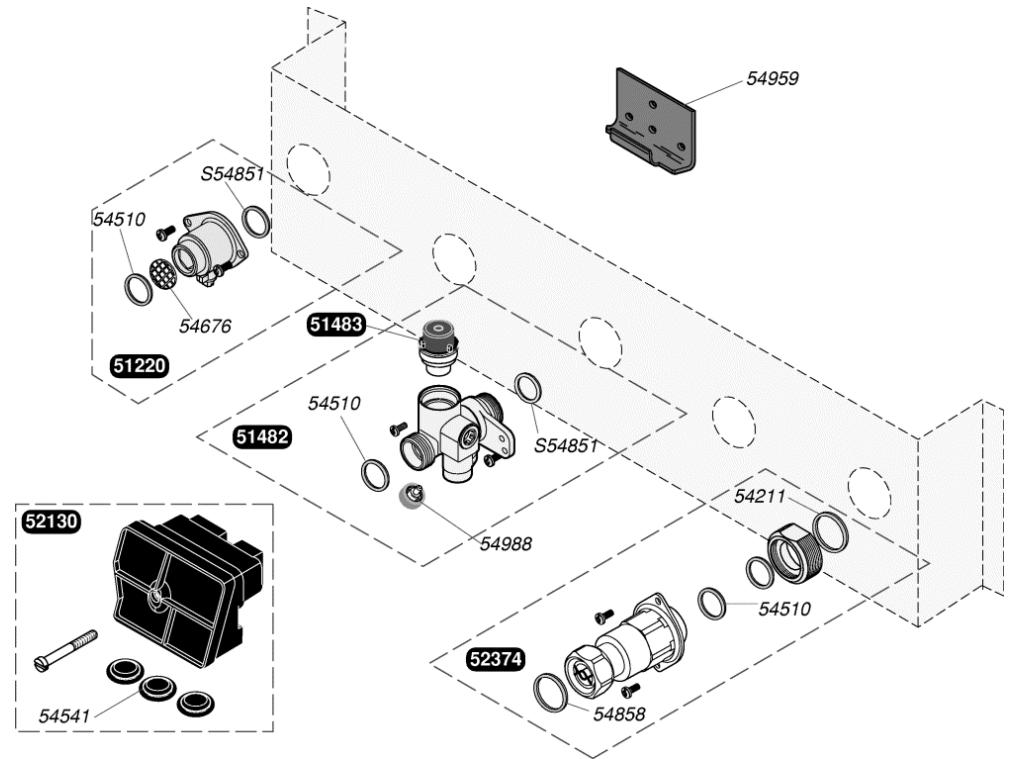

05144300	1	Vanne retour chauffage
05148200	1	Soupape de sécurité
05148300	1	Soupape
05213000	1	Boîtier connexion
05237400	1	Robinet gaz, avec regulateur
05421100	25	Joint (x25)
05451000	50	Joint 3/4 (x50)
05454100	20	Passe-fils (x20)
05467600	100	Filtre chauffage (x100)
05485800	20	Joint (x20)
05495900	10	Crochet accrochage (x10)
05498800	6	Bouton vidange (x6)
S5485100	100	Joint 3/4 (x100)