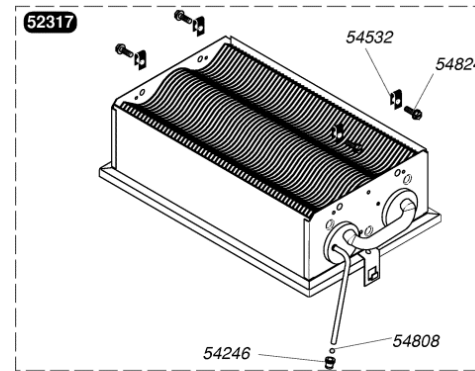

05216400	1	Jupe chaude
05231700	1	Echangeur
05424600	10	Bouchon (x10)
05453200	25	Ecrou (x25)
05456200	10	Epingle fixe jupe (x10)
05480100	50	Vis (x50)
05480800	25	Bille purge (x25)
05482400	25	Vis (x25)