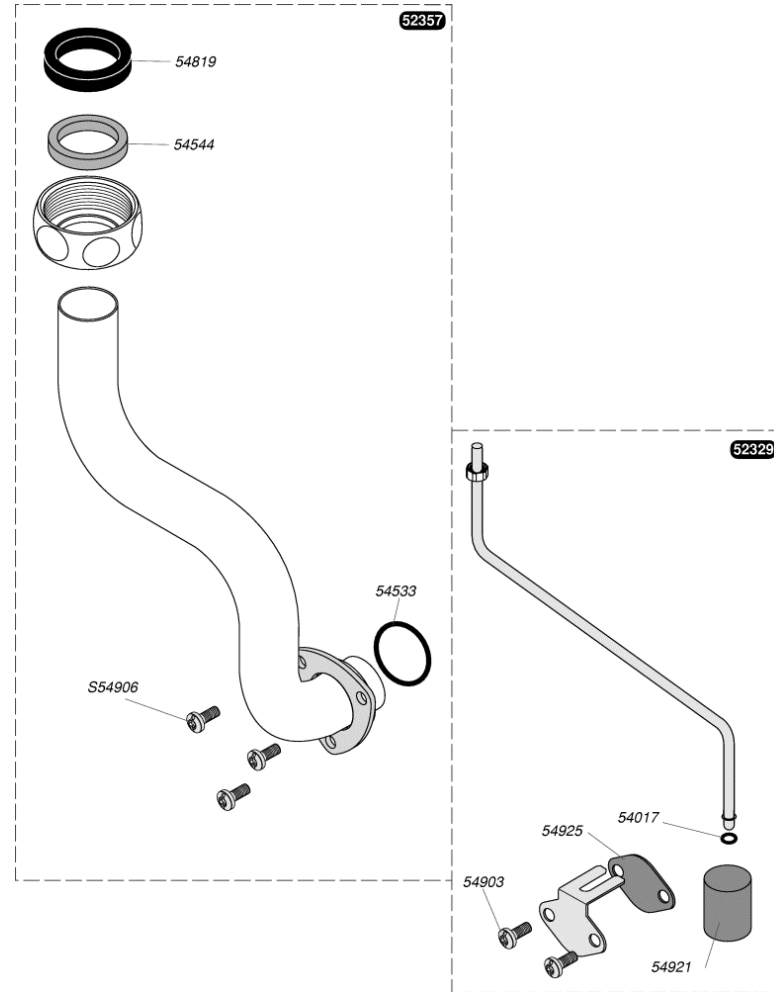

05232900	1	Tube veilleuse
05235700	1	Tube mécanisme gaz / brûleur
05401700	50	Joint torique (x50)
05453300	20	Joint torique (x20)
05454400	10	Rondelle (x10)
05481900	30	Joint (x30)
05490300	30	Vis (x30)
05492100	15	Filtre veilleuse (x15)
05492500	25	Joint plat (x25)
S5490600	50	Vis (x50)