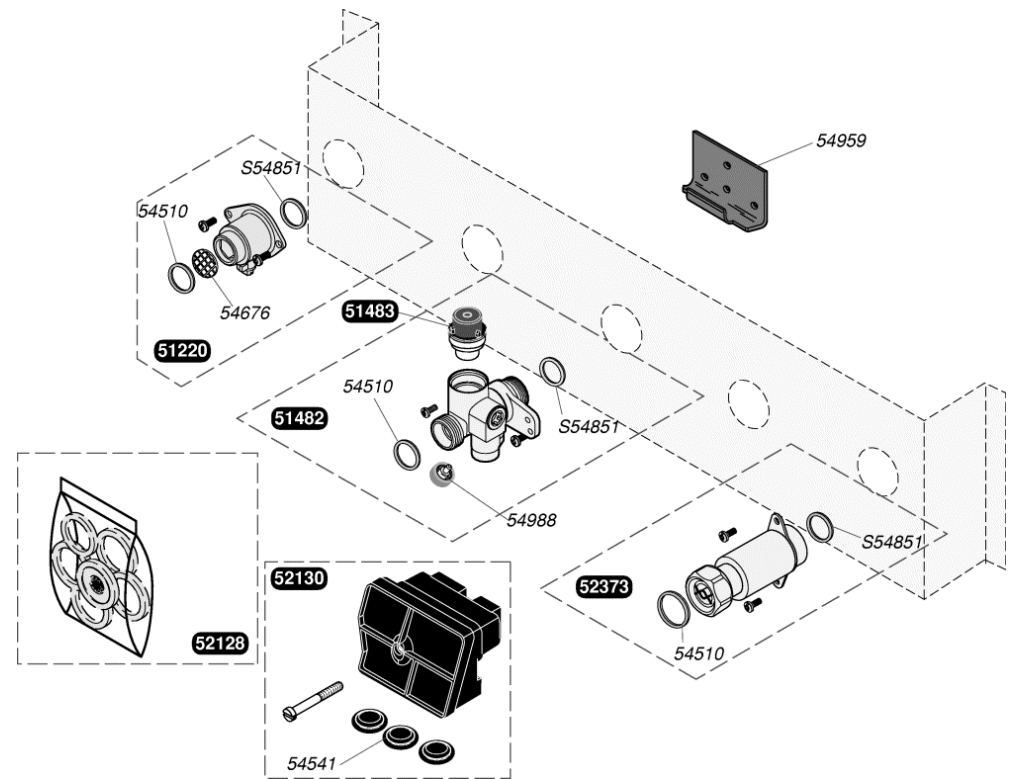

05144300	1	Vanne retour chauffage
05148200	1	Soupape de sécurité
05148300	1	Soupape
05212800	1	Joint
05213000	1	Boîtier connexion
05237300	1	Robinet gaz, sans régulateur
05451000	50	Joint 3/4 (x50)
05454100	20	Passe-fils (x20)
05467600	100	Filtre chauffage (x100)
05495900	10	Crochet accrochage (x10)
05498800	6	Bouton vidange (x6)
S5485100	100	Joint 3/4 (x100)