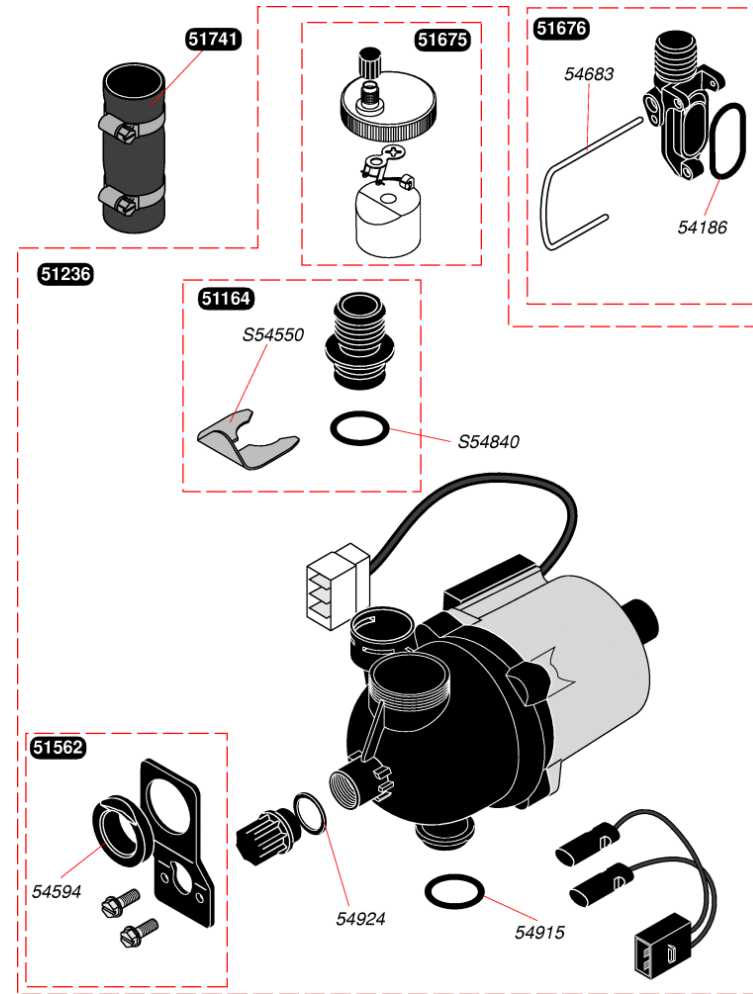

05116400	1	Tube sortie pompe
05123600	1	Pompe
05156200	1	Support pompe
05167500	1	Purgeur dégazeur
05167600	1	Raccord sortie pompe
05174100	2	Durites + colliers (x2)
05418600	10	Joint torique (x10)
05459400	10	Rondelle (x10)
05468300	10	Epingle (x10)
05491500	10	Joint torique (x10)
05492400	10	Joint (x10)
S5455000	10	Clip 20 mm (x10)
S5484000	10	Joint torique (x10)