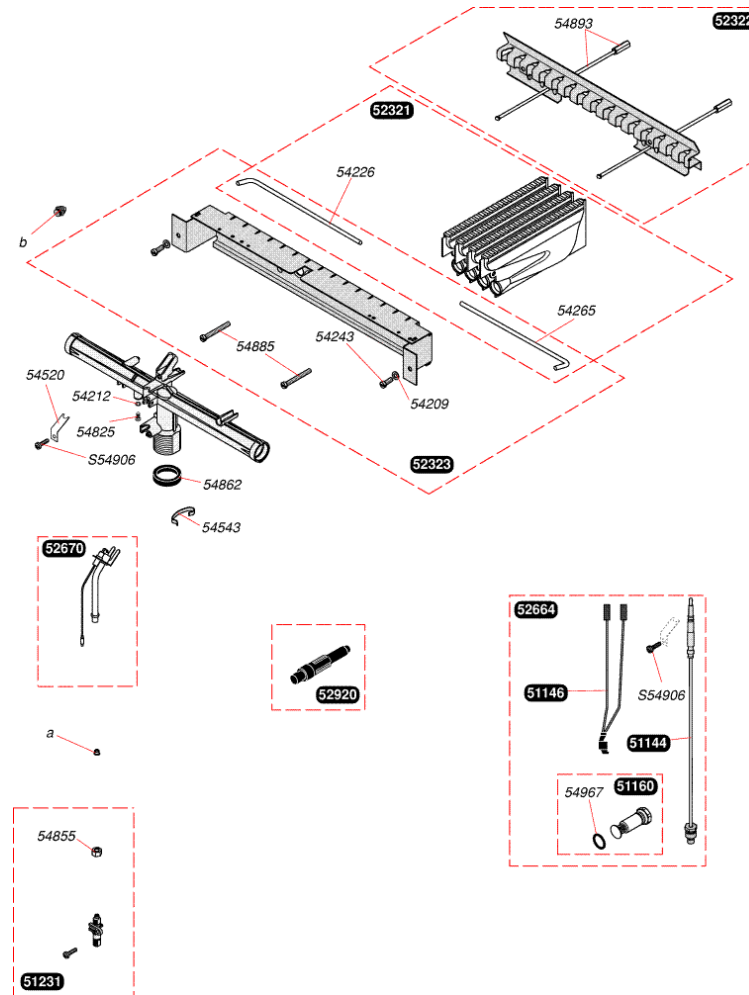

## Themis 123 V

|          |     |                                     |
|----------|-----|-------------------------------------|
| 05114400 | 1   | Thermocouple 600 mm                 |
| 05114600 | 1   | Liaison                             |
| 05116000 | 1   | Embout magnétique                   |
| 05123100 | 1   | Porte injecteur veilleuse           |
| 05232100 | 4   | Bras de brûleur (x4)                |
| 05232200 | 1   | Support arrière brûleur             |
| 05232300 | 1   | Support avant brûleur               |
| 05266400 | 1   | Thermocouple                        |
| 05267000 | 1   | Veilleuse                           |
| 05292000 | 1   | Allumeur piezo                      |
| 05298800 | 16  | Injecteur brûleur G110, kit de 16   |
| 05420900 | 100 | Rondelle (x100)                     |
| 05421200 | 100 | Joint (x100)                        |
| 05422600 | 10  | Epingle (x10)                       |
| 05424300 | 1   | Vis (x75)                           |
| 05426500 | 10  | Epingle brûleur (x10)               |
| 05452000 | 20  | Pattes (x20)                        |
| 05454300 | 50  | Clip veilleuse (x50)                |
| 05482500 | 75  | Vis (x75)                           |
| 05485500 | 20  | Ecrou (x20)                         |
| 05486200 | 25  | Joint (x25)                         |
| 05488500 | 15  | Vis (x15)                           |
| 05489300 | 6   | Tige + écrous (x6)                  |
| 05496700 | 50  | Joint torique                       |
| 05499100 | 20  | Injecteur veilleuse G30, kit de 20  |
| 05499400 | 20  | Injecteur veilleuse G20, kit de 20  |
| 05499900 | 20  | Injecteur veilleuse G110, kit de 20 |
| S5295800 | 6   | Injecteur brûleur G30 (x16)         |
| S5296900 | 16  | Injecteur brûleur G20 (x16)         |
| S5490600 | 50  | Vis (x50)                           |