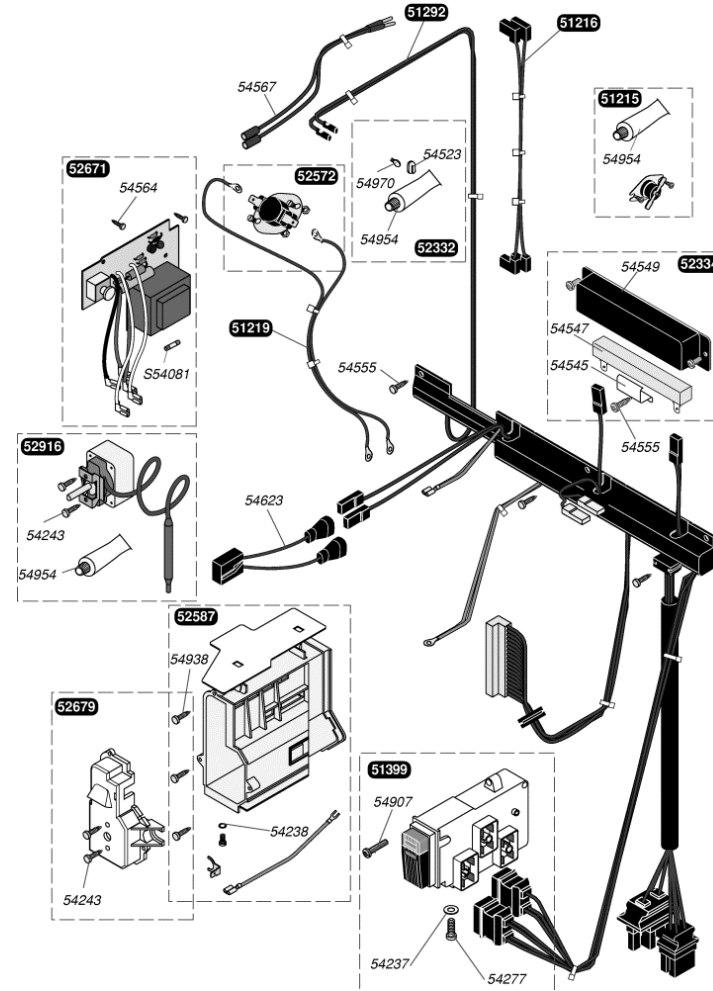

05121500	1	Sécurité de surchauffe
05121600	1	Bretelle sécurité surchauffe
05121900	1	Liaison SRC
05129200	1	Faisceau câbles
05139900	1	Interrupteur ON/OFF
05233200	1	Thermistance chauffage
05233400	1	Résistance pompe
05257200	1	Thermostat VMC
05258700	1	Boîtier circuit imprimé
05267100	1	Circuit imprimé
05267900	1	Couvercle avant
05291600	1	Aquastat
05423700	100	Joint (x100)
05423800	100	Rondelles (x100)
05424300	1	Vis (x75)
05427700	25	Vis (x25)
05452300	10	Clip (x20)
05454500	15	Pattes (x15)
05454700	2	Résistance pompe (x2)
05454900	5	Couvercle protège résistance (x5)
05455500	75	Vis (x75)
05456400	25	Vis (x25)
05456700	3	Faisceau thermostat (x3)
05462300	2	Bretelle (x2)
05490700	25	Vis (x25)
05493800	50	Vis (x50)
05495400	20	Graisse thermocontact (x20)
05497000	5	Thermistance (x5)
S5408100	5	Fusible 125mA (x5)