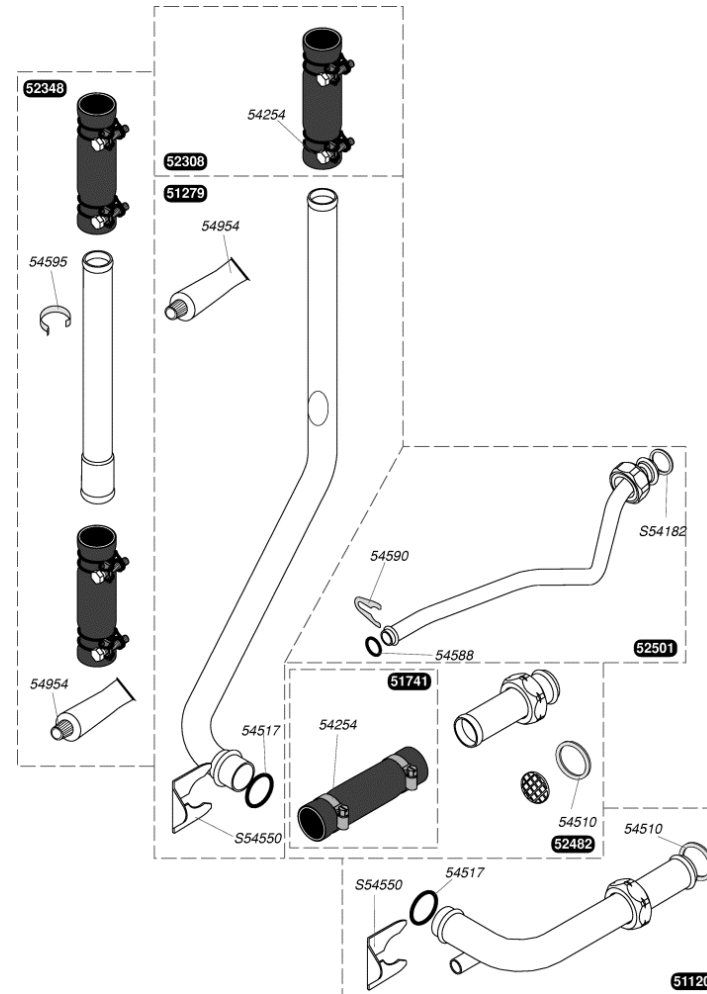

|          |     |                              |
|----------|-----|------------------------------|
| 05144300 | 1   | Vanne retour chauffage       |
| 05148200 | 1   | Soupape de sécurité          |
| 05148300 | 1   | Soupape                      |
| 05213000 | 1   | Boîtier connexion            |
| 05237400 | 1   | Robinet gaz, avec regulateur |
| 05421100 | 25  | Joint (x25)                  |
| 05451000 | 50  | Joint 3/4 (x50)              |
| 05454100 | 20  | Passe-fils (x20)             |
| 05467600 | 100 | Filtre chauffage (x100)      |
| 05485800 | 20  | Joint (x20)                  |
| 05495900 | 10  | Crochet accrochage (x10)     |
| 05498800 | 6   | Bouton vidange (x6)          |
| S5485100 | 100 | Joint 3/4 (x100)             |

|          |     |                             |
|----------|-----|-----------------------------|
| 05112000 | 1   | Tube clapet/départ          |
| 05127900 | 1   | Tube                        |
| 05174100 | 2   | Durites + colliers (x2)     |
| 05230800 | 1   | Durite + colliers           |
| 05234800 | 1   | Tube                        |
| 05248200 | 1   | Tube retour                 |
| 05250100 | 1   | Tube liaison vase           |
| 05425400 | 10  | Collier (x10)               |
| 05451000 | 50  | Joint 3/4 (x50)             |
| 05451700 | 10  | Joint torique (x10)         |
| 05458800 | 25  | Joint torique (x25)         |
| 05459000 | 15  | Clips (x15)                 |
| 05459500 | 10  | Clip (x10)                  |
| 05495400 | 20  | Graisse thermocontact (x20) |
| S5418200 | 100 | Joint 1/2 (x100)            |
| S5455000 | 10  | Clip 20 mm (x10)            |