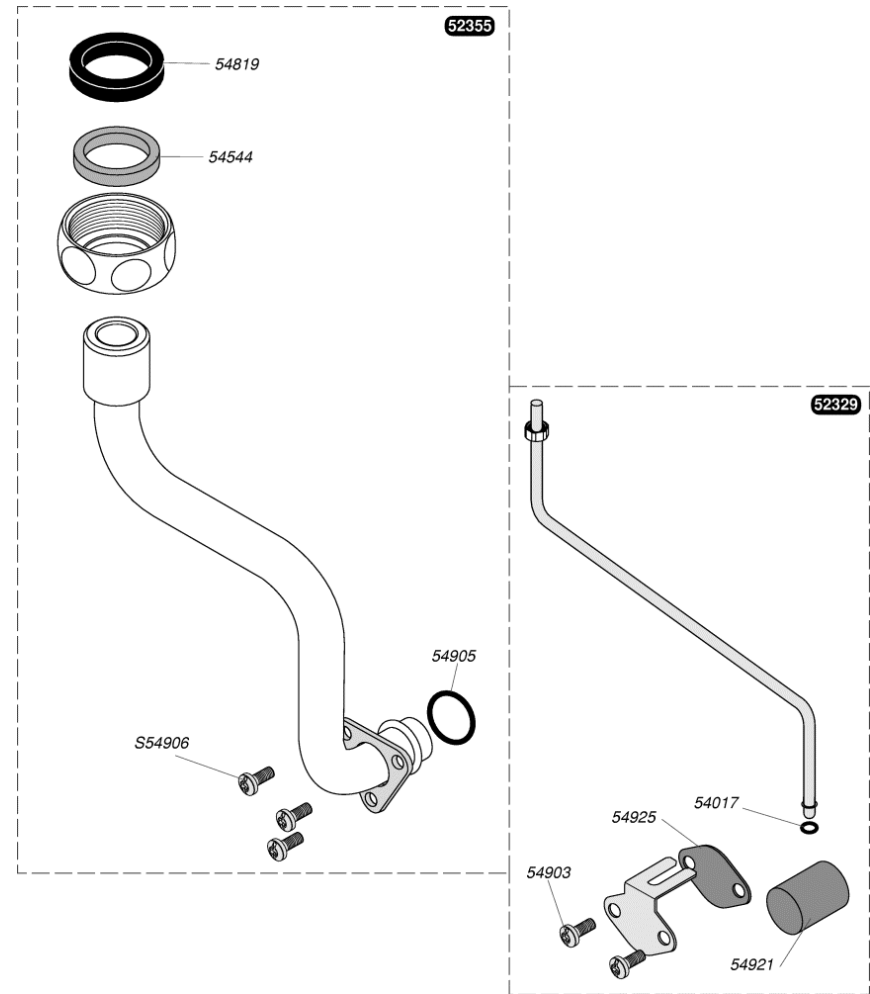

05232900	1	Tube veilleuse
05235500	1	Tube mécanisme gaz / brûleur
05401700	50	Joint torique (x50)
05454400	10	Rondelle (x10)
05481900	30	Joint (x30)
05490300	30	Vis (x30)
05490500	25	Joint torique (x25)
05492100	15	Filtre veilleuse (x15)
05492500	25	Joint plat (x25)
S5490600	50	Vis (x50)