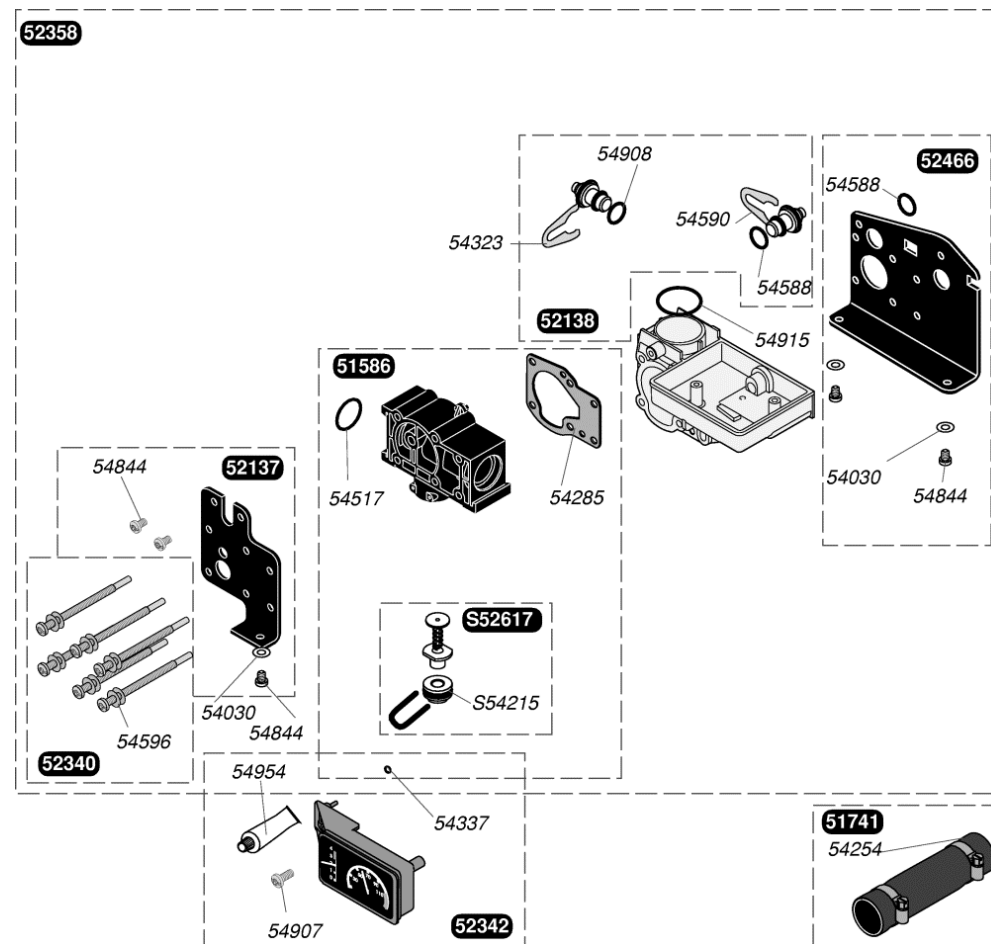

05158600	1	Bride by-pass
05174100	2	Durites + colliers (x2)
05213700	1	Support
05213800	1	Prise pression
05234000	1	Vis (x6)
05234200	1	Manothermomètre
05235800	1	Clapet inverseur
05246600	1	Plaque arrière
05403000	100	Joint (x100)
05425400	10	Collier (x10)
05428500	10	Joint plat (x10)
05432300	10	Clip 15 mm (x10)
05433700	25	Joint torique (x25)
05451700	10	Joint torique (x10)
05458800	25	Joint torique (x25)
05459000	15	Clips (x15)
05459600	75	Joint plat (x75)
05484400	50	Vis (x50)
05490700	25	Vis (x25)
05490800	50	Joint torique (x50)
05491500	10	Joint torique (x10)
05495400	20	Graisse thermocontact (x20)
S5261700	1	By-pass
S5421500	25	Joint torique (x25)