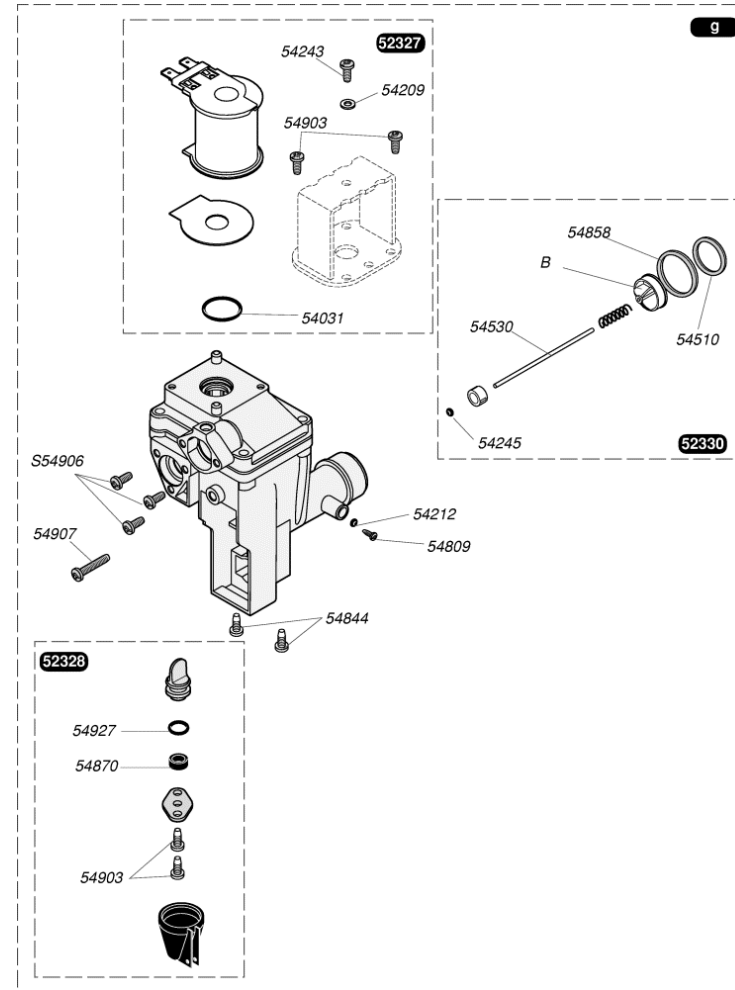

05232700	1	Electrovalve
05232800	1	Pointeau de réglage
05233000	1	Tige de poussée
05238000	1	Mécanisme gaz G20
05238100	1	Mécanisme gaz G30
05403100	50	Joint torique (x50)
05420900	100	Rondelle (x100)
05421200	100	Joint (x100)
05424300	1	Vis (x75)
05424500	50	Joint torique (x50)
05451000	50	Joint 3/4 (x50)
05453000	10	Tige (x10)
05462800	5	Filtre (x5)
05480900	25	Vis (x25)
05484400	50	Vis (x50)
05485800	20	Joint (x20)
05487000	25	Garniture (x25)
05490300	30	Vis (x30)
05490700	25	Vis (x25)
05492700	25	Joint torique (x25)
S5490600	50	Vis (x50)