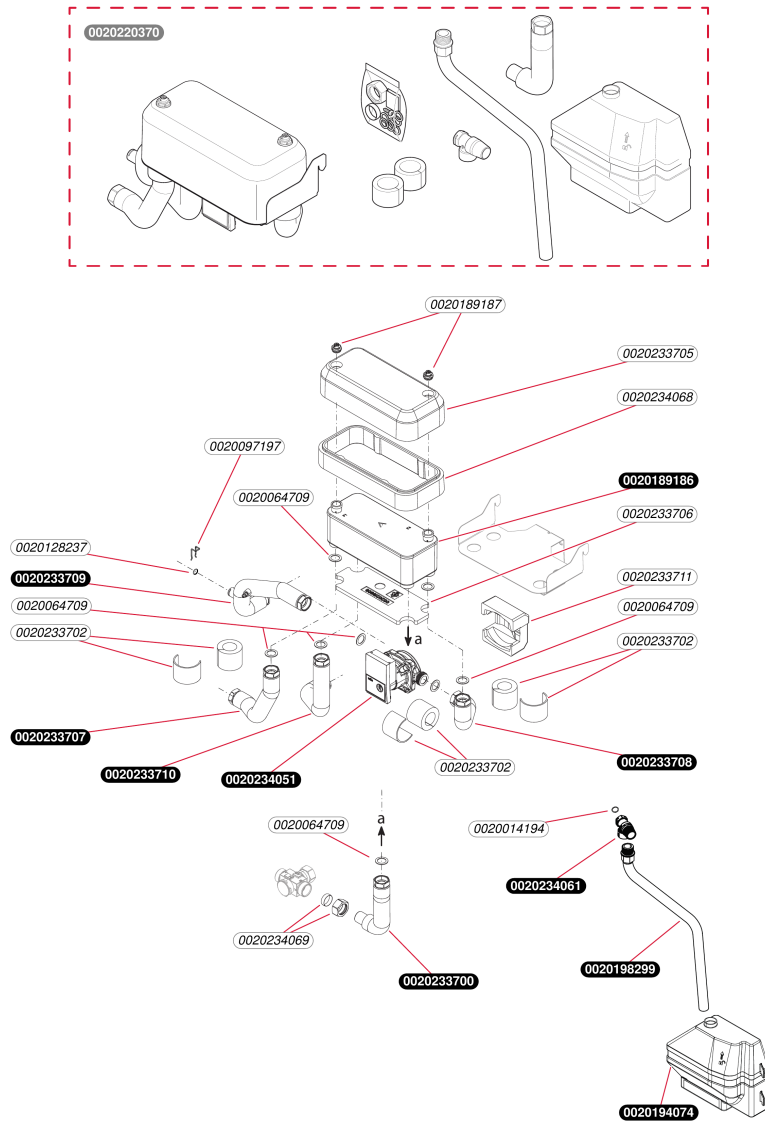

Accessoires

Kit de découplage Genia 11-15kW
- vue d'ensemble

Accessoires

Kit de découplage Genia 11-15kW

- vue d'ensemble

Pos.	Référence	Désignation	Remarque
	0020014194	Joint torique (x10)	
	0020064709	Joint (x10)	
	0020128237	Joint torique (x10)	
	0020189186	Echangeur de chaleur	
	0020189187	Purgeur	
	0020194074	Tank glycole	
	0020198299	Tube	
	0020220370	Kit de découplage Genia 11/15Kw	Accessoire, pas livrable en Pièce de Rechange
	0020233700	Tube	
	0020233702	Isolant	
	0020233705	Isolant	
	0020233706	Isolant	
	0020233707	Tube	
	0020233708	Tube	
	0020233709	Tube	
	0020233710	Tube	
	0020233711	Isolant	
	0020234051	Pompe, RS 15/7 RKA-F14 130	
	0020234061	Soupape, 3b	
	0020234068	Isolant	
	0020234069	Raccord olive	