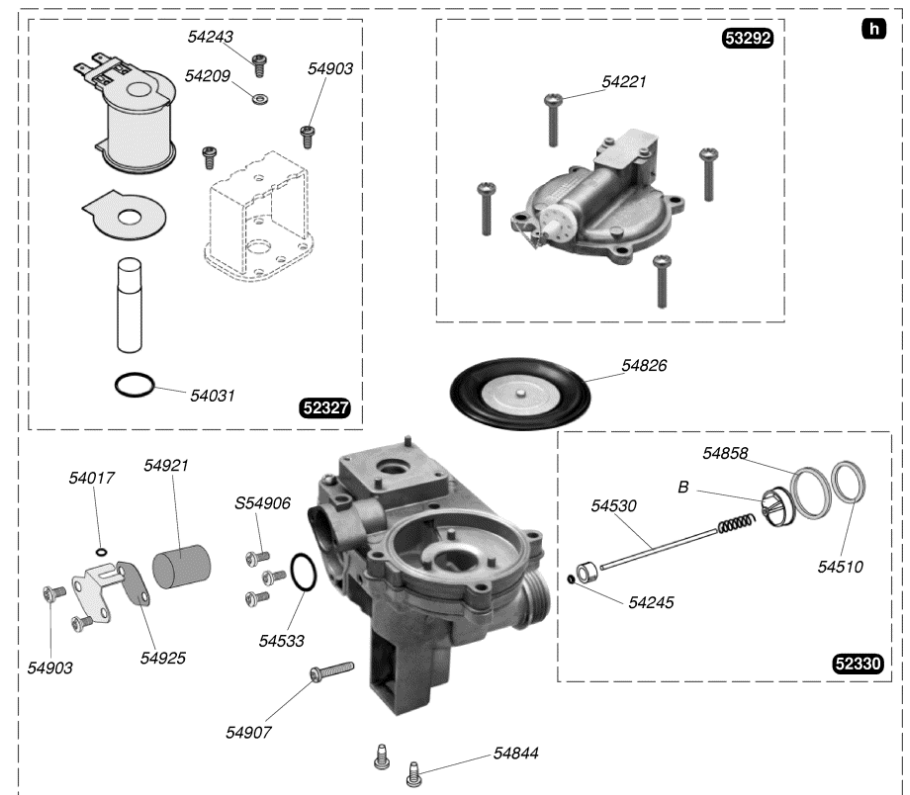

52380	g	Mécanisme gaz sans régulateur G 20
52381	g	Mécanisme gaz sans régulateur G 30
52327		Electrovalve
52328		Pointeau de réglage
52330		Tige de poussée
54031		Joint torique (x50)
54209		Rondelle (x100)
54212		Joint (x100)
54243		Vis (x75)
54245		Joint torique (x50)
54510		Joint 3/4 (x50)
54530		Tige (x10)
54628	B	Filtre (x5)
54809		Vis (x25)
54844		Vis (x50)
54858		Joint (x20)
54870		Garniture (x25)
54903		Vis (x30)
54907		Vis (x25)
54927		Joint torique (x25)
S54906		Vis (x50)

52329	Tube veilleuse
52355	Tube mécanisme gaz / brûleur
54017	Joint torique (x50)
54544	Rondelle (x10)
54819	Joint (x30)
54903	Vis (x30)
54905	Joint torique (x25)
54921	Filtre veilleuse (x15)
54925	Joint plat (x25)
S54906	Vis (x50)

52164	Jupe chaude
52318	Echangeur
54246	Bouchon (x10)
54532	Ecrou (x25)
54562	Épingle fixe jupe (x10)
54808	Bille purge (x25)
54824	Vis (x25)
S54852	Joint 1/2 (x100)

52164	Jupe chaude
52318	Echangeur
54246	Bouchon (x10)
54532	Ecrou (x25)
54562	Épingle fixe jupe (x10)
54593	Joint torique (x20)
54808	Bille purge (x25)
54824	Vis (x25)

51340	Clapet inverseur
51343	Manette sélecteur
51741	Durites + colliers (x2)
52137	Support
52138	Prise pression
52338	Couvercle
52340	Vis (x6)
52342	Manothermomètre
52466	Plaque arrière
52618	Bride by-pass
52621	Clapet double
54030	Joint (x100)
54202	Joint (x10)
54254	Collier (x10)
54285	Joint plat (x10)
54323	Clip 15 mm (x10)
54337	Joint torique (x25)
54517	Joint torique (x10)
54588	Joint torique (x25)
54590	Clips (x15)
54596	Joint plat (x75)
54617	Manettes été/hiver (x5)
54844	Vis (x50)
54907	Vis (x25)
54908	Joint torique (x50)
54915	Joint torique (x10)
54918	Joint torique (x25)
54954	Graisse thermocontact (x20)
54966	Vis (x25)
56475	Lame ressort/Clapet inverseur (x30)
S52617	By-pass
S54215	Joint torique (x25)