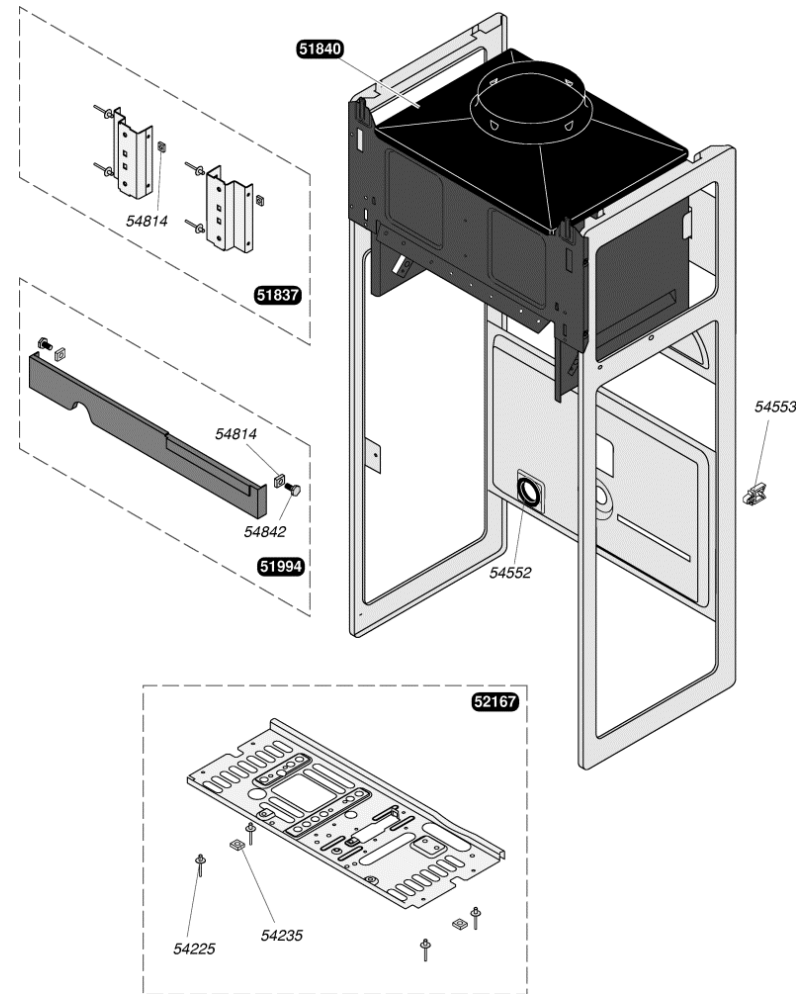

sd 223 C

51837	Fixation grille
51840	Boîtier coupe tirage
51994	Traverse
52167	Grille inférieure
54225	Rivet (x50)
54235	Ecrou (x25)
54552	Support arrière (x5)
54553	Clip (x15)
54814	Ecrou (x20)
54842	Vis (x25)

51144		Thermocouple 600 mm
51146		Liaison
51160		Embout magnétique
51231		Porte injecteur veilleuse
52321		Bras de brûleur (x4)
52322		Support arrière brûleur
52323		Support avant brûleur
52664		Thermocouple
52670		Veilleuse
52920		Allumeur piezo
S52969	b	injecteur brûleur G 20
S52958	b	injecteur brûleur G 30
52988	b	injecteur brûleur G 110
54209		Rondelle (x100)
54212		Joint (x100)
54226		Epingle (x10)
54243		Vis (x75)
54265		Epingle brûleur (x10)
54520		Pattes (x20)
54543		Clip veilleuse (x50)
54825		Vis (x75)
54855		Ecrou (x20)
54862		Joint (x25)
54885		Vis (x15)
54893		Tige + écrous (x6)
54967		Joint torique
54994	a	injecteur veilleuse G 20
54991	a	injecteur veilleuse G 30
54999	a	injecteur veilleuse G 110
S54906		Vis (x50)

51216		Bretelle sécurité surchauffe
51228		Liaison
51276		Thermostat SRC
51290		Faisceau
51399		Interrupteur ON/OFF
51590		Couvercle
52332	A	Thermistance chauffage
52333		Thermistance sanitaire gris
52334		Résistance pompe
52587		Boîtier circuit imprimé
52671		Circuit imprimé
52679		Couvercle avant
52916		Aquastat
54237		Joint (x100)
54238		Rondelles (x100)
54243		Vis (x75)
54277		Vis (x25)
54523		Clip (x20)
54545		Pattes (x15)
54547		Résistance pompe (x2)
54549		Couvercle protège résistance (x5)
54555		Vis (x75)
54564		Vis (x25)
54567		Faisceau thermostat (x3)
54623		Bretelle (x2)
54907		Vis (x25)
54938		Vis (x50)
54954		Graisse thermocontact (x20)
54970		Thermistance (x5)
54971	B	Thermistance, gris (x5)
S54081		Fusible 125mA (x5)