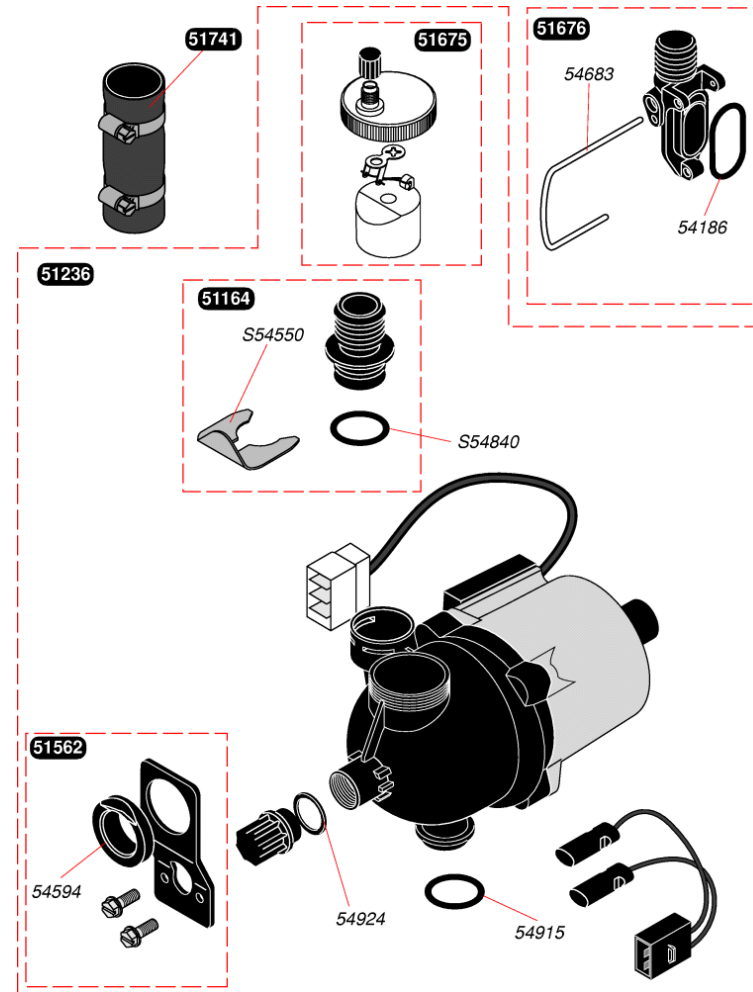

51164	Tube sortie pompe
51236	Pompe
51562	Support pompe
51675	Purgeur dégazeur
51676	Raccord sortie pompe
51741	Durites + colliers (x2)
54186	Joint torique (x10)
54594	Rondelle (x10)
54683	Epingle (x10)
54915	Joint torique (x10)
54924	Joint (x10)
S54550	Clip 20 mm (x10)
S54840	Joint torique (x10)