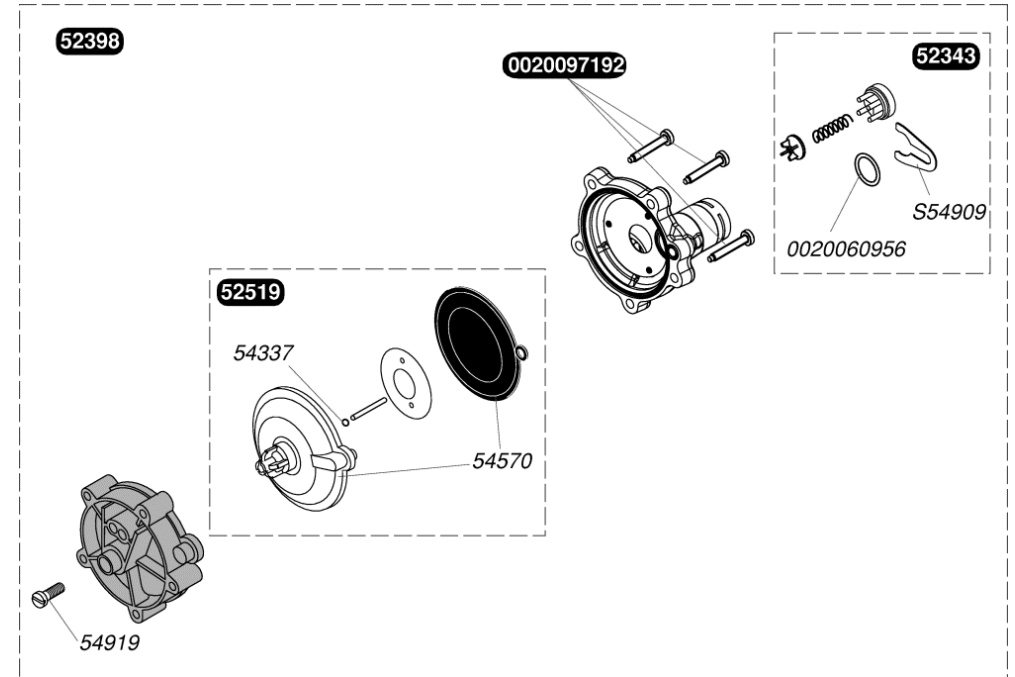

0020060956	Joint torique (x10)
0020097192	Vis M5x33 (x10)
52343	Clapet
52398	Valve à eau
52519	Voûte membrane
54337	Joint torique (x25)
54570	Membrane + voûte chauffage (x10)
54919	Vis (x15)
S54909	Clip (x15)