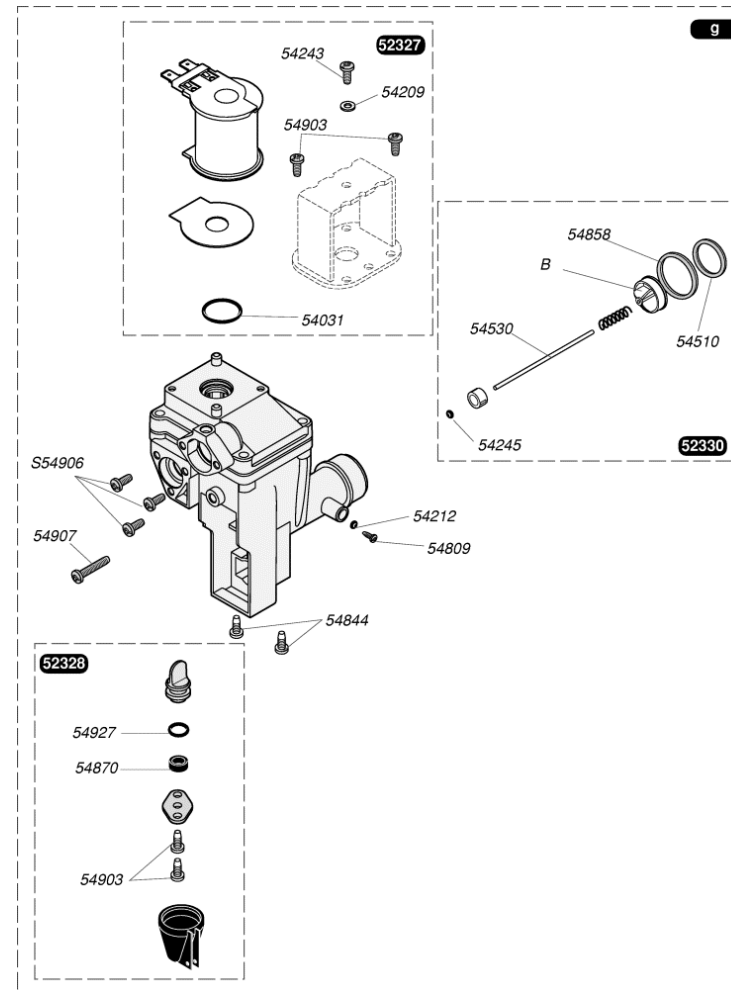

52380	g	Mécanisme gaz sans régulateur G 20
52381	g	Mécanisme gaz sans régulateur G 30
52327		Electrovalve
52328		Pointeau de réglage
52330		Tige de poussée
54031		Joint torique (x50)
54209		Rondelle (x100)
54212		Joint (x100)
54243		Vis (x75)
54245		Joint torique (x50)
54510		Joint 3/4 (x50)
54530		Tige (x10)
54628	B	Filtre (x5)
54809		Vis (x25)
54844		Vis (x50)
54858		Joint (x20)
54870		Garniture (x25)
54903		Vis (x30)
54907		Vis (x25)
54927		Joint torique (x25)
S54906		Vis (x50)