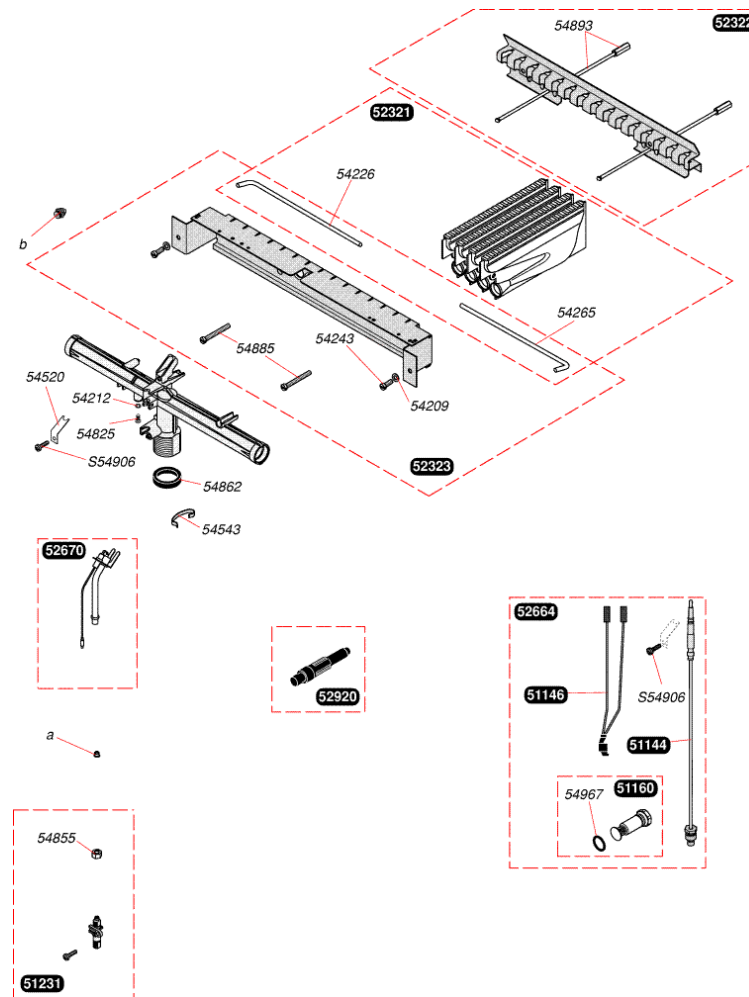

sd 223 C

51837	Fixation grille
51840	Boîtier coupe tirage
51994	Traverse
52167	Grille inférieure
54225	Rivet (x50)
54235	Ecrou (x25)
54552	Support arrière (x5)
54553	Clip (x15)
54814	Ecrou (x20)
54842	Vis (x25)

51144		Thermocouple 600 mm
51146		Liaison
51160		Embout magnétique
51231		Porte injecteur veilleuse
52321		Bras de brûleur (x4)
52322		Support arrière brûleur
52323		Support avant brûleur
52664		Thermocouple
52670		Veilleuse
52920		Allumeur piezo
S52969	b	injecteur brûleur G 20
S52958	b	injecteur brûleur G 30
52988	b	injecteur brûleur G 110
54209		Rondelle (x100)
54212		Joint (x100)
54226		Epingle (x10)
54243		Vis (x75)
54265		Epingle brûleur (x10)
54520		Pattes (x20)
54543		Clip veilleuse (x50)
54825		Vis (x75)
54855		Ecrou (x20)
54862		Joint (x25)
54885		Vis (x15)
54893		Tige + écrous (x6)
54967		Joint torique
54994	a	injecteur veilleuse G 20
54991	a	injecteur veilleuse G 30
54999	a	injecteur veilleuse G 110
S54906		Vis (x50)

51216		Bretelle sécurité surchauffe
51228		Liaison
51276		Thermostat SRC
51290		Faisceau
51399		Interrupteur ON/OFF
51590		Couvercle
52332	A	Thermistance chauffage
52333		Thermistance sanitaire gris
52334		Résistance pompe
52587		Boîtier circuit imprimé
52671		Circuit imprimé
52679		Couvercle avant
52916		Aquastat
54237		Joint (x100)
54238		Rondelles (x100)
54243		Vis (x75)
54277		Vis (x25)
54523		Clip (x20)
54545		Pattes (x15)
54547		Résistance pompe (x2)
54549		Couvercle protège résistance (x5)
54555		Vis (x75)
54564		Vis (x25)
54567		Faisceau thermostat (x3)
54623		Bretelle (x2)
54907		Vis (x25)
54938		Vis (x50)
54954		Graisse thermocontact (x20)
54970		Thermistance (x5)
54971	B	Thermistance, gris (x5)
S54081		Fusible 125mA (x5)