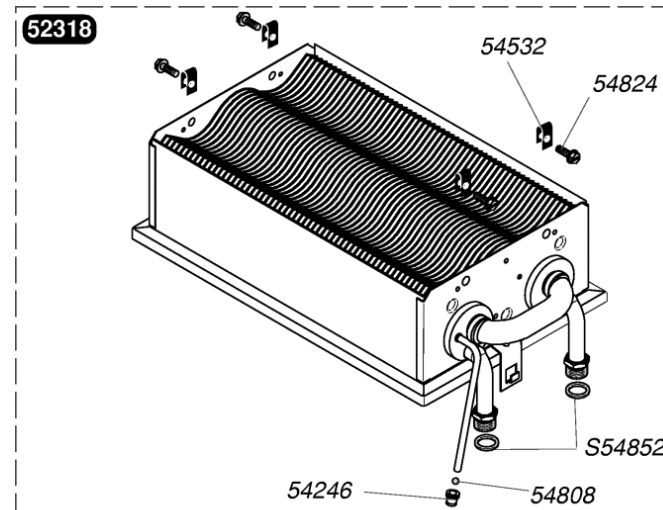

52164	Jupe chaude
52318	Echangeur
54246	Bouchon (x10)
54532	Ecrou (x25)
54562	Épingle fixe jupe (x10)
54808	Bille purge (x25)
54824	Vis (x25)
S54852	Joint 1/2 (x100)