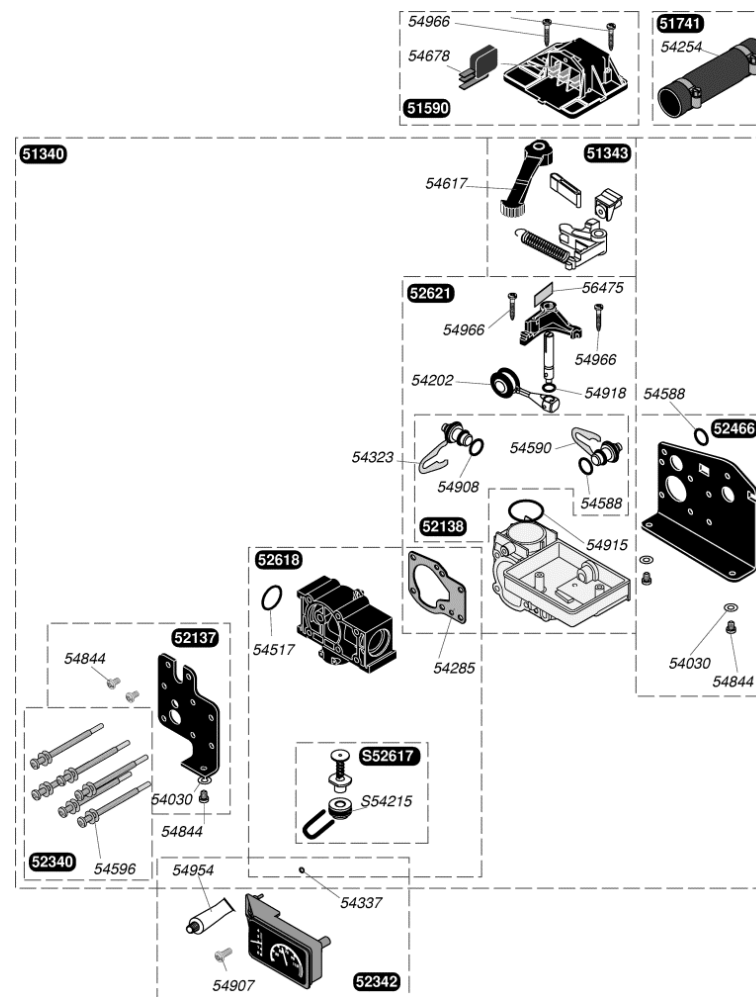

51340	Clapet inverseur
51343	Manette sélecteur
51590	Couvercle
51741	Durites + colliers (x2)
52137	Support
52138	Prise pression
52340	Vis (x6)
52342	Manothermomètre
52466	Plaque arrière
52618	Bride by-pass
52621	Clapet double
54030	Joint (x100)
54202	Joint (x10)
54254	Collier (x10)
54285	Joint plat (x10)
54323	Clip 15 mm (x10)
54337	Joint torique (x25)
54517	Joint torique (x10)
54588	Joint torique (x25)
54590	Clips (x15)
54596	Joint plat (x75)
54617	Manettes été/hiver (x5)
54678	Microswitch (x5)
54844	Vis (x50)
54907	Vis (x25)
54908	Joint torique (x50)
54915	Joint torique (x10)
54918	Joint torique (x25)
54954	Graisse thermocontact (x20)
54966	Vis (x25)
56475	Lame ressort/Clapet inverseur (x30)
S52617	By-pass
S54215	Joint torique (x25)