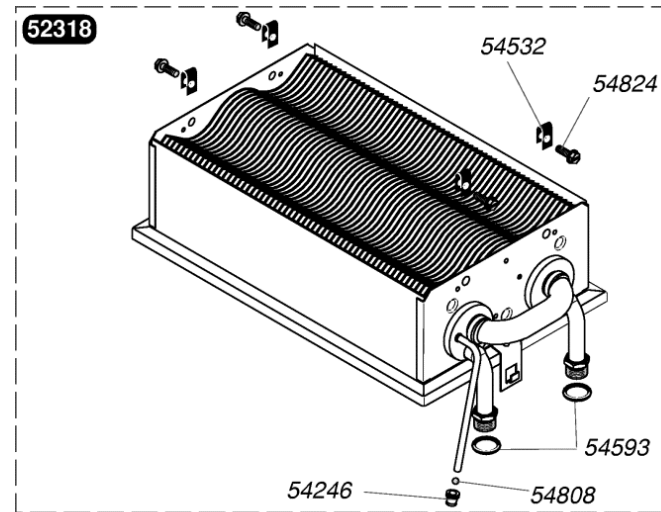

52164	Jupe chaude
52318	Echangeur
54246	Bouchon (x10)
54532	Ecrou (x25)
54562	Épingle fixe jupe (x10)
54593	Joint torique (x20)
54808	Bille purge (x25)
54824	Vis (x25)