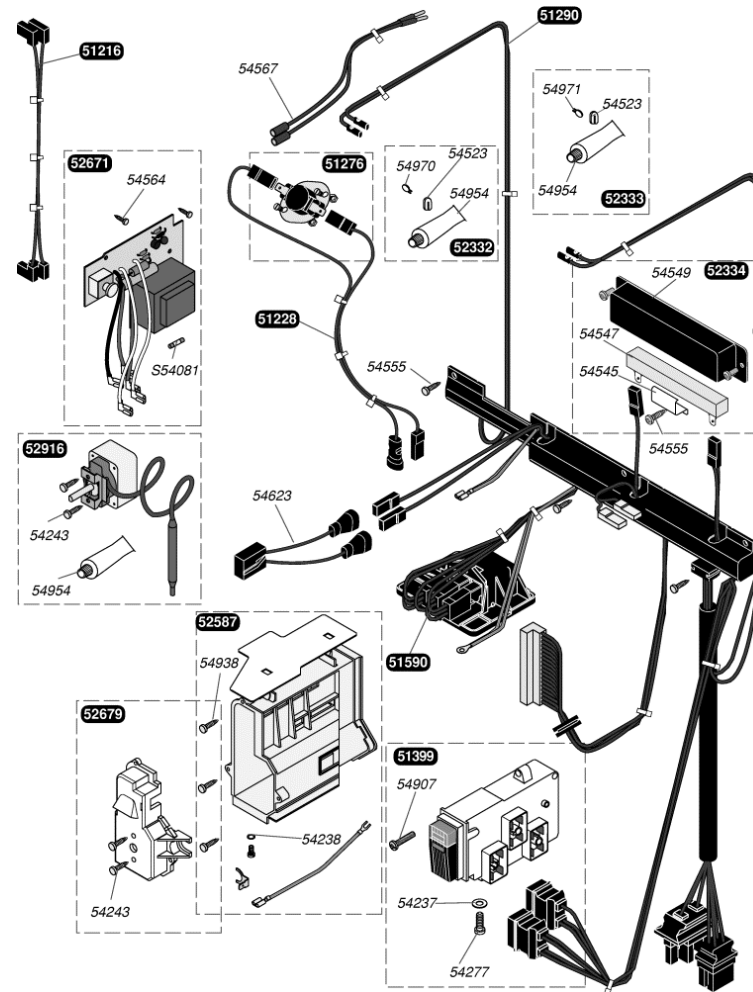

sd 223 C

51837	Fixation grille
51840	Boîtier coupe tirage
51994	Traverse
52167	Grille inférieure
54225	Rivet (x50)
54235	Ecrou (x25)
54552	Support arrière (x5)
54553	Clip (x15)
54814	Ecrou (x20)
54842	Vis (x25)

51144		Thermocouple 600 mm
51146		Liaison
51160		Embout magnétique
51231		Porte injecteur veilleuse
52321		Bras de brûleur (x4)
52322		Support arrière brûleur
52323		Support avant brûleur
52664		Thermocouple
52670		Veilleuse
52920		Allumeur piezo
S52969	b	injecteur brûleur G 20
S52958	b	injecteur brûleur G 30
52988	b	injecteur brûleur G 110
54209		Rondelle (x100)
54212		Joint (x100)
54226		Epingle (x10)
54243		Vis (x75)
54265		Epingle brûleur (x10)
54520		Pattes (x20)
54543		Clip veilleuse (x50)
54825		Vis (x75)
54855		Ecrou (x20)
54862		Joint (x25)
54885		Vis (x15)
54893		Tige + écrous (x6)
54967		Joint torique
54994	a	injecteur veilleuse G 20
54991	a	injecteur veilleuse G 30
54999	a	injecteur veilleuse G 110
S54906		Vis (x50)

51216		Bretelle sécurité surchauffe
51228		Liaison
51276		Thermostat SRC
51290		Faisceau
51399		Interrupteur ON/OFF
51590		Couvercle
52332	A	Thermistance chauffage
52333		Thermistance sanitaire gris
52334		Résistance pompe
52587		Boîtier circuit imprimé
52671		Circuit imprimé
52679		Couvercle avant
52916		Aquastat
54237		Joint (x100)
54238		Rondelles (x100)
54243		Vis (x75)
54277		Vis (x25)
54523		Clip (x20)
54545		Pattes (x15)
54547		Résistance pompe (x2)
54549		Couvercle protège résistance (x5)
54555		Vis (x75)
54564		Vis (x25)
54567		Faisceau thermostat (x3)
54623		Bretelle (x2)
54907		Vis (x25)
54938		Vis (x50)
54954		Graisse thermocontact (x20)
54970		Thermistance (x5)
54971	B	Thermistance, gris (x5)
S54081		Fusible 125mA (x5)