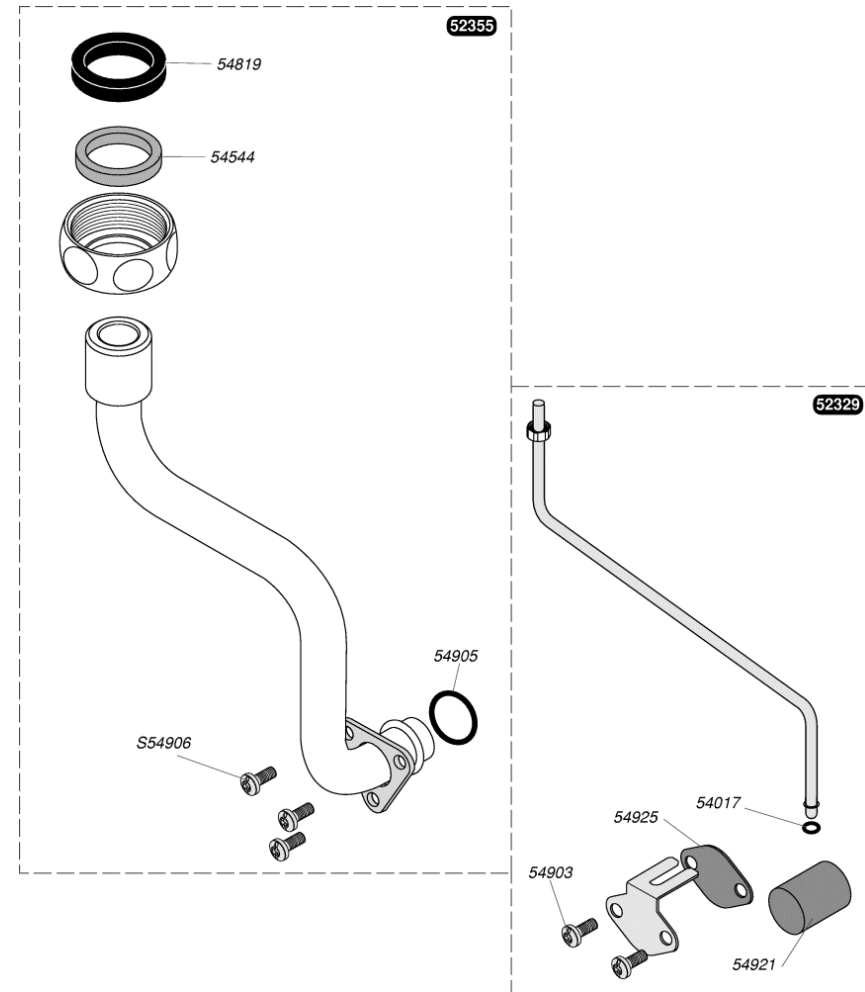

52329	Tube veilleuse
52355	Tube mécanisme gaz / brûleur
54017	Joint torique (x50)
54544	Rondelle (x10)
54819	Joint (x30)
54903	Vis (x30)
54905	Joint torique (x25)
54921	Filtre veilleuse (x15)
54925	Joint plat (x25)
S54906	Vis (x50)