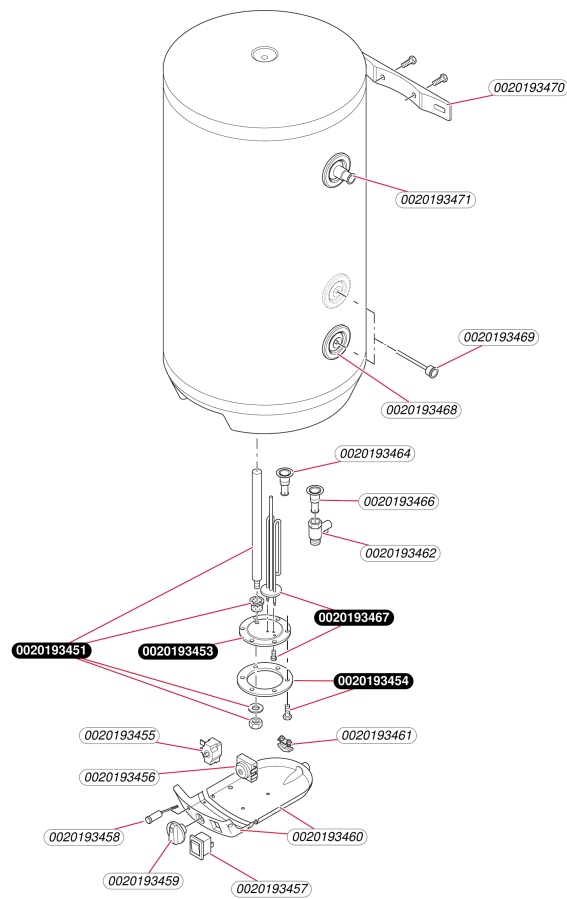

Ballons échangeurs

WE 100 ME

- Vue d'ensemble

A419_01

Ballons échangeurs

WE 100 ME

- Vue d'ensemble

Pos.	Référence	Désignation	Remarque
	0010015980	Ballon mural échangeur WE 100 ME	Appareil, pas livrable en Pièce de Rechange

Ballons échangeurs

WE 100 ME

- Ballon

T240_01

Ballons échangeurs

WE 100 ME

- Ballon

Pos.	Référence	Désignation	Remarque
	0020193451	Anode, 32 x 345	
	0020193453	Joint, bride	
	0020193454	Couvercle, bride	
	0020193455	Thermostat	
	0020193456	Thermocouple de surchauffe	
	0020193457	Interrupteur	
	0020193458	Faisceau, avec signal lumineux	
	0020193459	Bouton	
	0020193460	Habillage	
	0020193461	Passe-fils	
	0020193462	Soupape	
	0020193464	Tube, 815 mm	
	0020193466	Raccord	
	0020193467	Résistance, 2000W	
	0020193468	Collerette	
	0020193469	Doigt de gant	
	0020193470	Patte support	
	0020193471	Tube, cpl.	