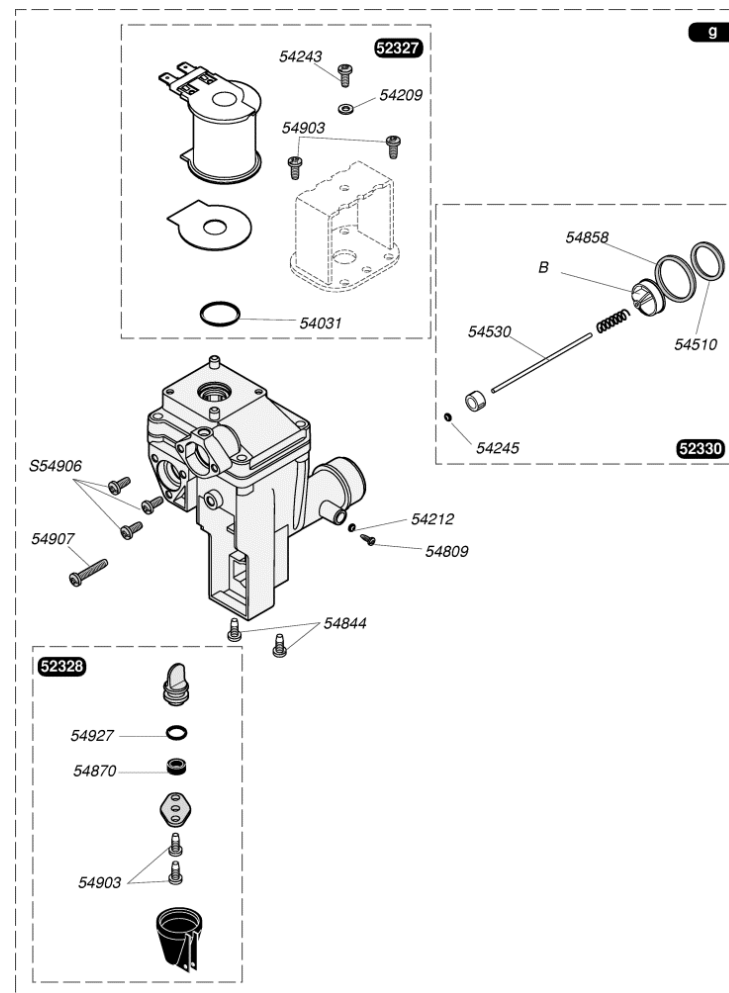

52366	Vase expansion
57468	Flexible vase
S54661	Joint torique (x20)
S54662	Clip 10 mm (x10)

51164	Tube sortie pompe
51236	Pompe
51562	Support pompe
51675	Purgeur dégazeur
51741	Durites + colliers (x2)
54594	Rondelle (x10)
54915	Joint torique (x10)
54924	Joint (x10)
S54550	Clip 20 mm (x10)
S54840	Joint torique (x10)

51340	Clapet inverseur
51343	Manette sélecteur
51590	Couvercle
51741	Durites + colliers (x2)
52137	Support
52138	Prise pression
52340	Vis (x6)
52342	Manothermomètre
52466	Plaque arrière
52618	Bride by-pass
52621	Clapet double
54030	Joint (x100)
54202	Joint (x10)
54254	Collier (x10)
54285	Joint plat (x10)
54323	Clip 15 mm (x10)
54337	Joint torique (x25)
54517	Joint torique (x10)
54588	Joint torique (x25)
54590	Clips (x15)
54596	Joint plat (x75)
54617	Manettes été/hiver (x5)
54678	Microswitch (x5)
54844	Vis (x50)
54907	Vis (x25)
54908	Joint torique (x50)
54915	Joint torique (x10)
54918	Joint torique (x25)
54954	Graisse thermocontact (x20)
54966	Vis (x25)
56475	Lame ressort/Clapet inverseur (x30)
S52617	By-pass
S54215	Joint torique (x25)

0020060956	Joint torique (x10)
0020097192	Vis M5x33 (x10)
52343	Clapet
52398	Valve à eau
52519	Voûte membrane
54337	Joint torique (x25)
54570	Membrane + voûte chauffage (x10)
54919	Vis (x15)
S54909	Clip (x15)

57109	g	Mécanisme gaz sans régulateur G 20
52327		Electrovalve
52328		Pointeau de réglage
52330		Tige de poussée
54031		Joint torique (x50)
54209		Rondelle (x100)
54212		Joint (x100)
54243		Vis (x75)
54245		Joint torique (x50)
54510		Joint 3/4 (x50)
54530		Tige (x10)
54628	B	Filtre (x5)
54809		Vis (x25)
54844		Vis (x50)
54858		Joint (x20)
54870		Garniture (x25)
54903		Vis (x30)
54907		Vis (x25)
54927		Joint torique (x25)
S54906		Vis (x50)