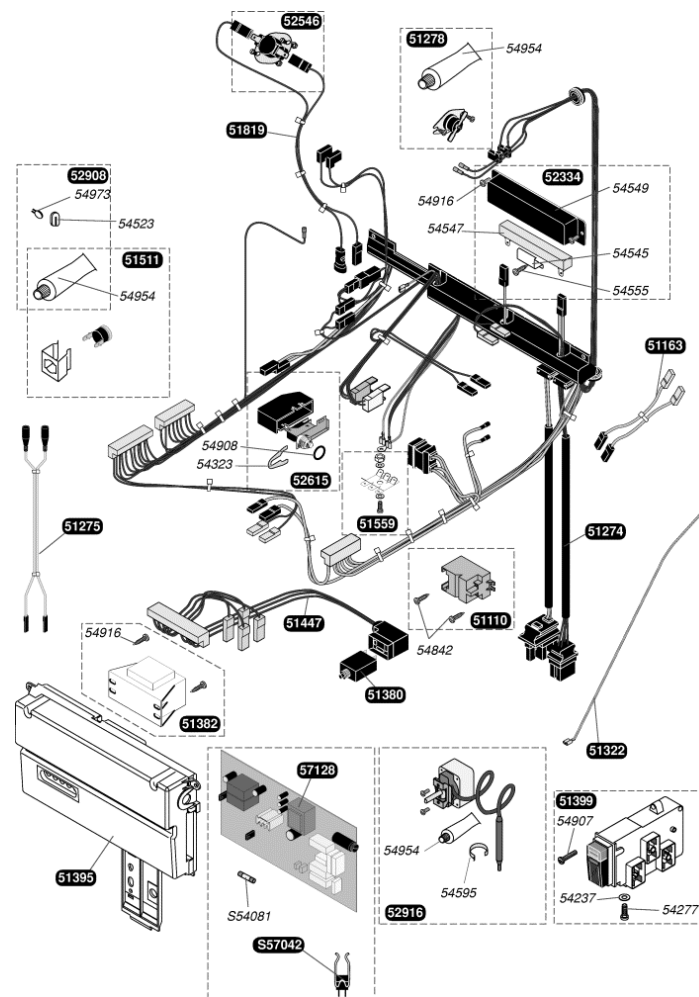

51110	Allumeur récurrent
51163	Bretelle adaptation allumage
51274	Faisceau câbles
51275	Câble bougie
51278	Sécurité de surchauffe
51322	Liaison terre
51380	Disjoncteur thermique
51382	Transformateur
51395	Boîtier plastique
51399	Interrupteur ON/OFF
51447	Faisceau câbles
51511	Limiteur température chauffage
51559	Prise de terre
51819	Liaison SRC
52334	Résistance pompe
52546	Sécurité SRC
52615	Sécurité manque d'eau
52908	Thermistance sanitaire orange
52916	Aquastat
54237	Joint (x100)
54277	Vis (x25)
54323	Clip 15 mm (x10)
54523	Clip (x20)
54545	Pattes (x15)
54547	Résistance pompe (x2)
54549	Couvercle protège résistance (x5)
54555	Vis (x75)
54595	Clip (x10)
54842	Vis (x25)
54907	Vis (x25)
54908	Joint torique (x50)
54916	Vis (x50)
54954	Graisse thermocontact (x20)
54973	Thermostat sanitaire orange (x5)
57128	Circuit imprimé
S54081	Fusible 125mA (x5)
S57042	Capteur de température sanitaire