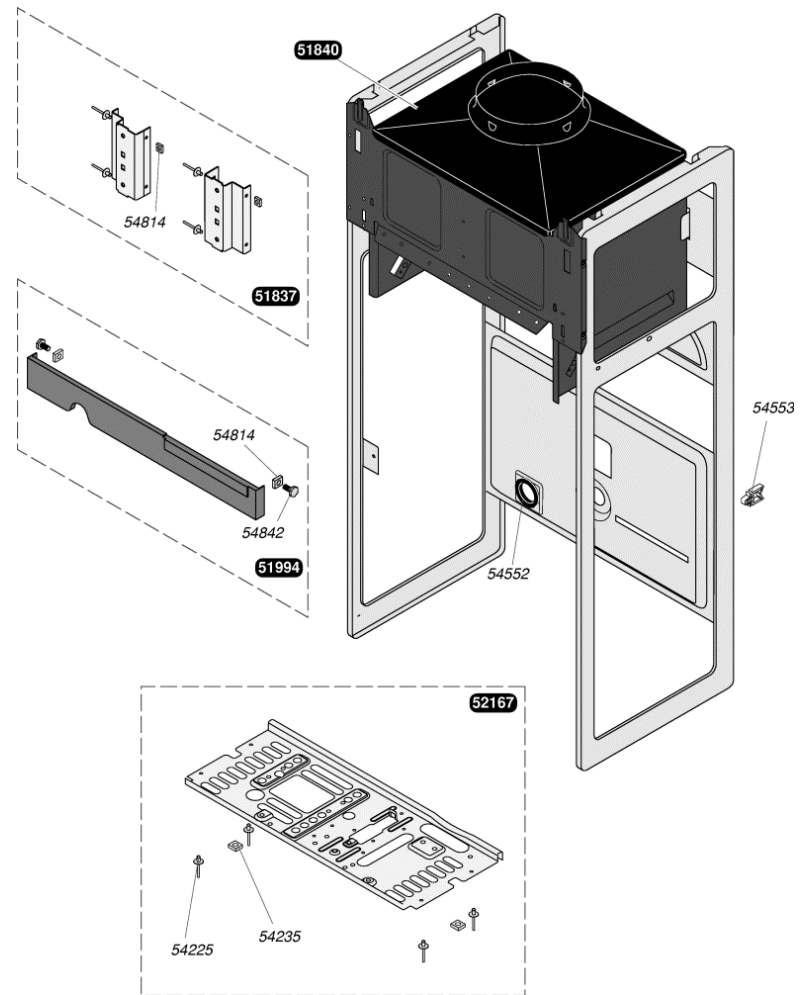

## Themis 23 E Nox

51341	Manettes
51344	Grille
52342	Manothermomètre
54221	Vis (x50)
54238	Rondelles (x100)
54247	Embout patte façade (x100)
54337	Joint torique (x25)
54613	Retenue portillon (x10)
54615	Manette (x5)
54617	Manettes été/hiver (x5)
54652	Verrou bandeau (x2)
54907	Vis (x25)
54954	Graisse thermocontact (x20)
S54611	Système de fermeture (x15)

51837	Fixation grille
51840	Boîtier coupe tirage
51994	Traverse
52167	Grille inférieure
54225	Rivet (x50)
54235	Ecrou (x25)
54552	Support arrière (x5)
54553	Clip (x15)
54814	Ecrou (x20)
54842	Vis (x25)