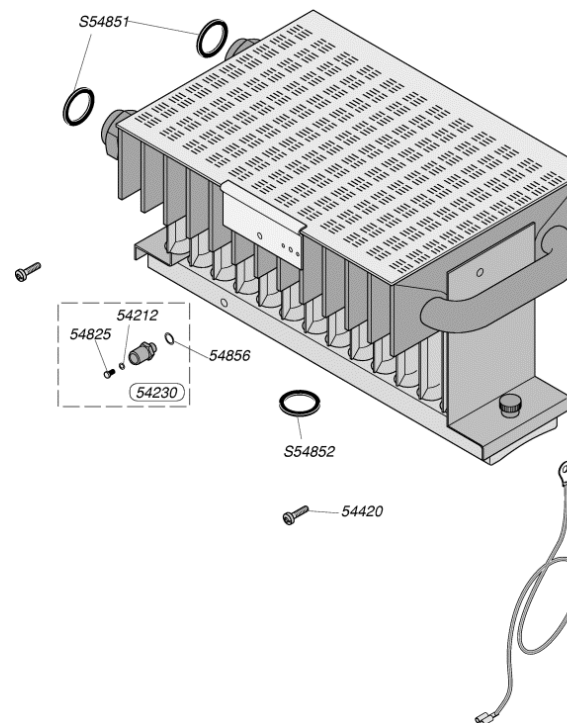

## Themis 23 E Nox

51341	Manettes
51344	Grille
52342	Manothermomètre
54221	Vis (x50)
54238	Rondelles (x100)
54247	Embout patte façade (x100)
54337	Joint torique (x25)
54613	Retenue portillon (x10)
54615	Manette (x5)
54617	Manettes été/hiver (x5)
54652	Verrou bandeau (x2)
54907	Vis (x25)
54954	Graisse thermocontact (x20)
S54611	Système de fermeture (x15)

51837	Fixation grille
51840	Boîtier coupe tirage
51994	Traverse
52167	Grille inférieure
54225	Rivet (x50)
54235	Ecrou (x25)
54552	Support arrière (x5)
54553	Clip (x15)
54814	Ecrou (x20)
54842	Vis (x25)

51158	Bougie de contrôle
51159	Bougie d'allumage
54212	Joint (x100)
54230	Raccord prise pression (x5)
54420	Vis tôle (x20)
54825	Vis (x75)
54856	Joint Ø10 (x50)
S54851	Joint 3/4 (x100)
S54852	Joint 1/2 (x100)

51340	Clapet inverseur
51343	Manette sélecteur
51590	Couvercle
51741	Durites + colliers (x2)
52137	Support
52138	Prise pression
52340	Vis (x6)
52342	Manothermomètre
52466	Plaque arrière
52618	Bride by-pass
52621	Clapet double
54030	Joint (x100)
54202	Joint (x10)
54254	Collier (x10)
54285	Joint plat (x10)
54323	Clip 15 mm (x10)
54337	Joint torique (x25)
54517	Joint torique (x10)
54588	Joint torique (x25)
54590	Clips (x15)
54596	Joint plat (x75)
54617	Manettes été/hiver (x5)
54678	Microswitch (x5)
54844	Vis (x50)
54907	Vis (x25)
54908	Joint torique (x50)
54915	Joint torique (x10)
54918	Joint torique (x25)
54954	Graisse thermocontact (x20)
54966	Vis (x25)
56475	Lame ressort/Clapet inverseur (x30)
S52617	By-pass
S54215	Joint torique (x25)