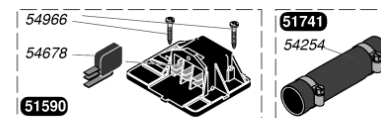

52366	Vase expansion
57468	Flexible vase
S54661	Joint torique (x20)
S54662	Clip 10 mm (x10)

51164	Tube sortie pompe
51236	Pompe
51562	Support pompe
51675	Purgeur dégazeur
51741	Durites + colliers (x2)
54594	Rondelle (x10)
54915	Joint torique (x10)
54924	Joint (x10)
S54550	Clip 20 mm (x10)
S54840	Joint torique (x10)

51340	Clapet inverseur
51343	Manette sélecteur
51590	Couvercle
51741	Durites + colliers (x2)
52137	Support
52138	Prise pression
52340	Vis (x6)
52342	Manothermomètre
52466	Plaque arrière
52618	Bride by-pass
52621	Clapet double
54030	Joint (x100)
54202	Joint (x10)
54254	Collier (x10)
54285	Joint plat (x10)
54323	Clip 15 mm (x10)
54337	Joint torique (x25)
54517	Joint torique (x10)
54588	Joint torique (x25)
54590	Clips (x15)
54596	Joint plat (x75)
54617	Manettes été/hiver (x5)
54678	Microswitch (x5)
54844	Vis (x50)
54907	Vis (x25)
54908	Joint torique (x50)
54915	Joint torique (x10)
54918	Joint torique (x25)
54954	Graisse thermocontact (x20)
54966	Vis (x25)
56475	Lame ressort/Clapet inverseur (x30)
S52617	By-pass
S54215	Joint torique (x25)