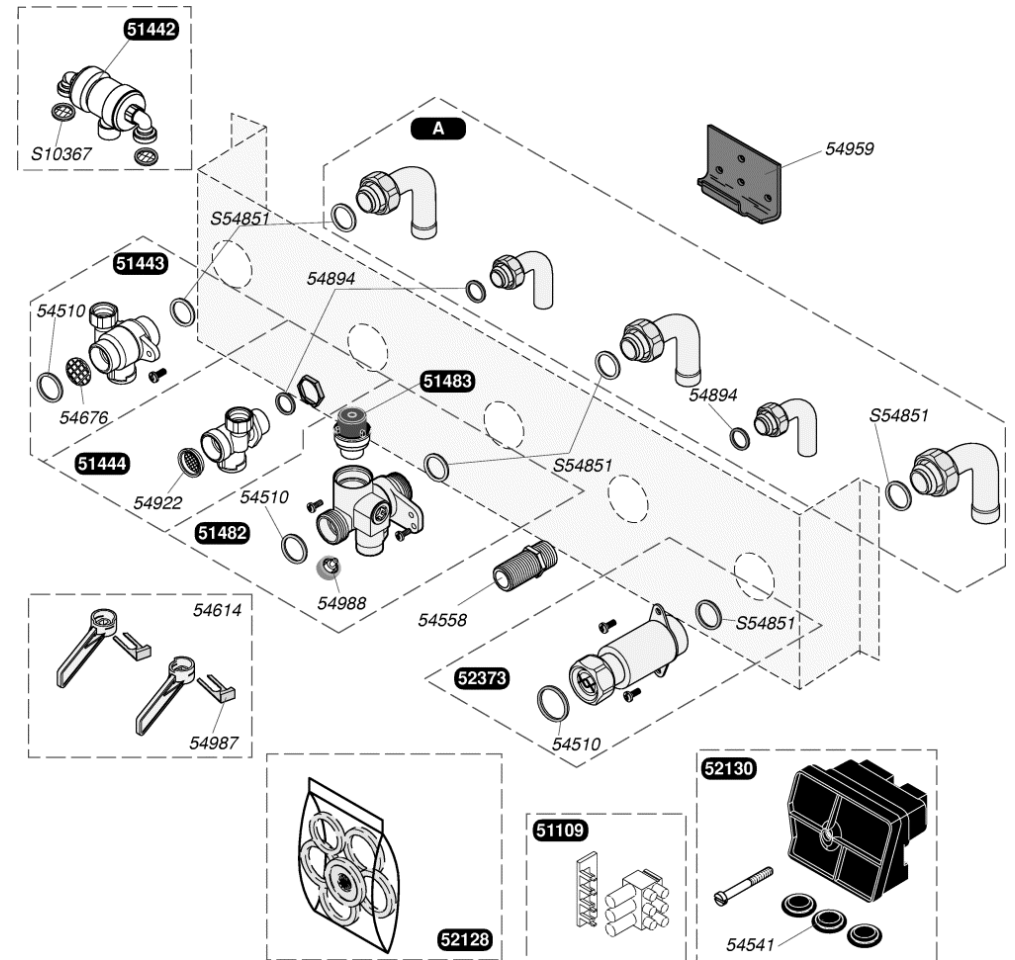

51109		Connecteur 3 fils
51442		Disconnecteur
51443		Vanne retour chauffage
51444		Douille arrêt eau
51482		Soupape de sécurité
51483		Soupape
52128		Joint
52130		Boîtier connexion
52373		Robinet gaz, sans régulateur
52376	A	Douille coudée
52378	A	Douilles droites
54510		Joint 3/4 (x50)
54541		Passe-fils (x20)
54558		Raccord eau chaude (x3)
54614		Manette remplissage (x6)
54676		Filtre chauffage (x100)
54894		Joint filtre sanitaire (x100)
54922		Joint plat (x5)
54959		Crochet accrochage (x10)
54987		Clip (x25)
54988		Bouton vidange (x6)
S10367		Joint filtre
S54851		Joint 3/4 (x100)