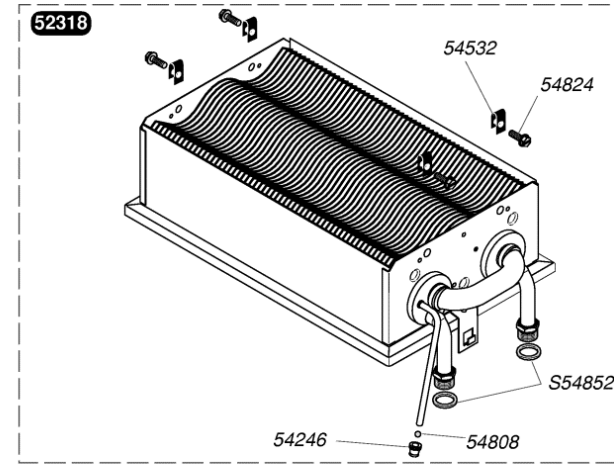

51156	Jupe chaude
52318	Echangeur
54145	Vis (x25)
54246	Bouchon (x10)
54532	Ecrou (x25)
54562	Épingle fixe jupe (x10)
54808	Bille purge (x25)
54824	Vis (x25)
S54852	Joint 1/2 (x100)