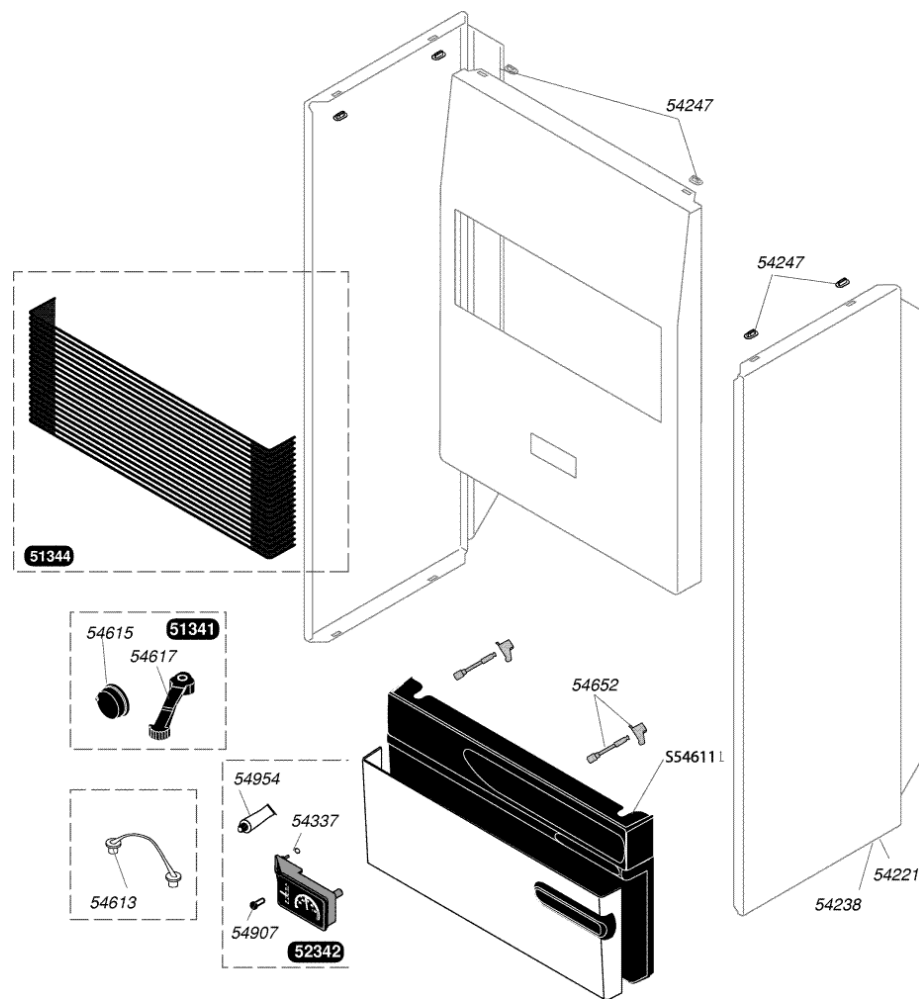

## Themis 23 E Nox

51341	Manettes
51344	Grille
52342	Manothermomètre
54221	Vis (x50)
54238	Rondelles (x100)
54247	Embout patte façade (x100)
54337	Joint torique (x25)
54613	Retenue portillon (x10)
54615	Manette (x5)
54617	Manettes été/hiver (x5)
54652	Verrou bandeau (x2)
54907	Vis (x25)
54954	Graisse thermocontact (x20)
S54611	Système de fermeture (x15)

51837	Fixation grille
51840	Boîtier coupe tirage
51994	Traverse
52167	Grille inférieure
54225	Rivet (x50)
54235	Ecrou (x25)
54552	Support arrière (x5)
54553	Clip (x15)
54814	Ecrou (x20)
54842	Vis (x25)