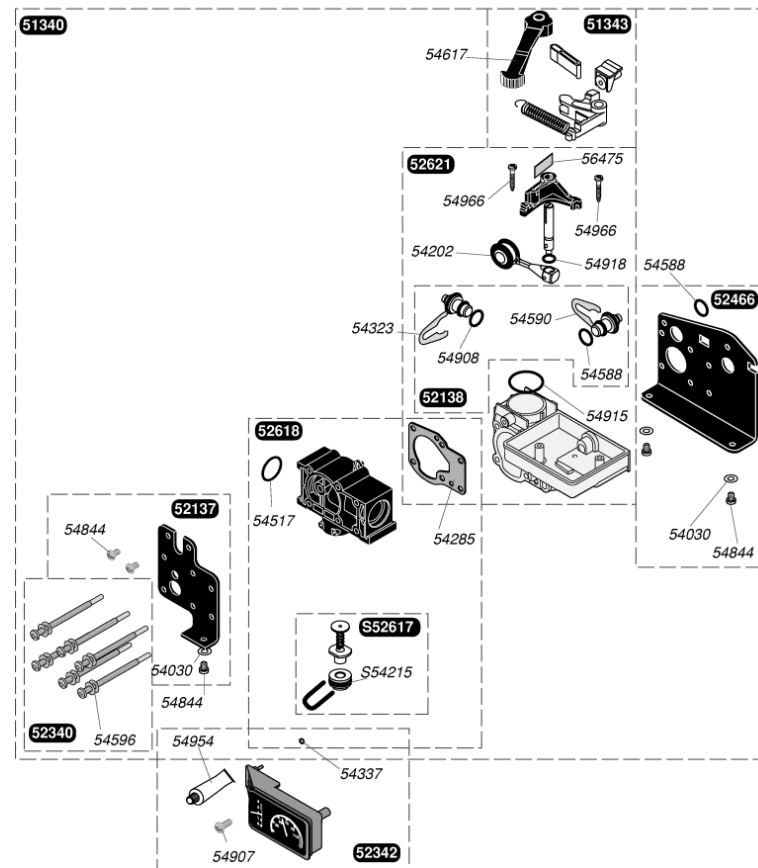

51110	Allumeur récurrent
51163	Bretelle adaptation allumage
51274	Faisceau câbles
51275	Câble bougie
51278	Sécurité de surchauffe
51322	Liaison terre
51380	Disjoncteur thermique
51382	Transformateur
51395	Boîtier plastique
51399	Interrupteur ON/OFF
51447	Faisceau câbles
51511	Limiteur température chauffage
51559	Prise de terre
51819	Liaison SRC
52334	Résistance pompe
52546	Sécurité SRC
52615	Sécurité manque d'eau
52908	Thermistance sanitaire orange
52916	Aquastat
54237	Joint (x100)
54277	Vis (x25)
54323	Clip 15 mm (x10)
54523	Clip (x20)
54545	Pattes (x15)
54547	Résistance pompe (x2)
54549	Couvercle protège résistance (x5)
54555	Vis (x75)
54595	Clip (x10)
54842	Vis (x25)
54907	Vis (x25)
54908	Joint torique (x50)
54916	Vis (x50)
54954	Graisse thermocontact (x20)
54973	Thermostat sanitaire orange (x5)
57128	Circuit imprimé
S54081	Fusible 125mA (x5)
S57042	Capteur de température sanitaire

52366	Vase expansion
57468	Flexible vase
S54661	Joint torique (x20)
S54662	Clip 10 mm (x10)

51164	Tube sortie pompe
51236	Pompe
51562	Support pompe
51675	Purgeur dégazeur
51741	Durites + colliers (x2)
54594	Rondelle (x10)
54915	Joint torique (x10)
54924	Joint (x10)
S54550	Clip 20 mm (x10)
S54840	Joint torique (x10)

51340	Clapet inverseur
51343	Manette sélecteur
51590	Couvercle
51741	Durites + colliers (x2)
52137	Support
52138	Prise pression
52340	Vis (x6)
52342	Manothermomètre
52466	Plaque arrière
52618	Bride by-pass
52621	Clapet double
54030	Joint (x100)
54202	Joint (x10)
54254	Collier (x10)
54285	Joint plat (x10)
54323	Clip 15 mm (x10)
54337	Joint torique (x25)
54517	Joint torique (x10)
54588	Joint torique (x25)
54590	Clips (x15)
54596	Joint plat (x75)
54617	Manettes été/hiver (x5)
54678	Microswitch (x5)
54844	Vis (x50)
54907	Vis (x25)
54908	Joint torique (x50)
54915	Joint torique (x10)
54918	Joint torique (x25)
54954	Graisse thermocontact (x20)
54966	Vis (x25)
56475	Lame ressort/Clapet inverseur (x30)
S52617	By-pass
S54215	Joint torique (x25)