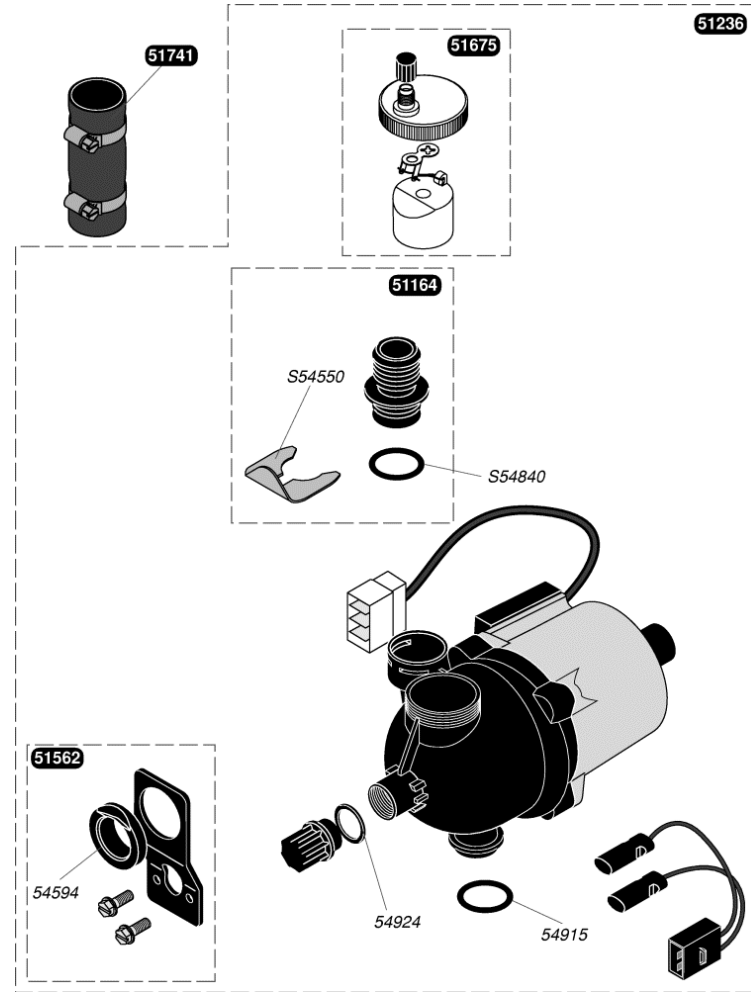

51158	Bougie de contrôle
51159	Bougie d'allumage
54212	Joint (x100)
54230	Raccord prise pression (x5)
54420	Vis tôle (x20)
54825	Vis (x75)
54856	Joint Ø10 (x50)
S54851	Joint 3/4 (x100)
S54852	Joint 1/2 (x100)

52366	Vase expansion
57468	Flexible vase
S54661	Joint torique (x20)
S54662	Clip 10 mm (x10)

51164	Tube sortie pompe
51236	Pompe
51562	Support pompe
51675	Purgeur dégazeur
51741	Durites + colliers (x2)
54594	Rondelle (x10)
54915	Joint torique (x10)
54924	Joint (x10)
S54550	Clip 20 mm (x10)
S54840	Joint torique (x10)

51340	Clapet inverseur
51343	Manette sélecteur
51590	Couvercle
51741	Durites + colliers (x2)
52137	Support
52138	Prise pression
52340	Vis (x6)
52342	Manothermomètre
52466	Plaque arrière
52618	Bride by-pass
52621	Clapet double
54030	Joint (x100)
54202	Joint (x10)
54254	Collier (x10)
54285	Joint plat (x10)
54323	Clip 15 mm (x10)
54337	Joint torique (x25)
54517	Joint torique (x10)
54588	Joint torique (x25)
54590	Clips (x15)
54596	Joint plat (x75)
54617	Manettes été/hiver (x5)
54678	Microswitch (x5)
54844	Vis (x50)
54907	Vis (x25)
54908	Joint torique (x50)
54915	Joint torique (x10)
54918	Joint torique (x25)
54954	Graisse thermocontact (x20)
54966	Vis (x25)
56475	Lame ressort/Clapet inverseur (x30)
S52617	By-pass
S54215	Joint torique (x25)