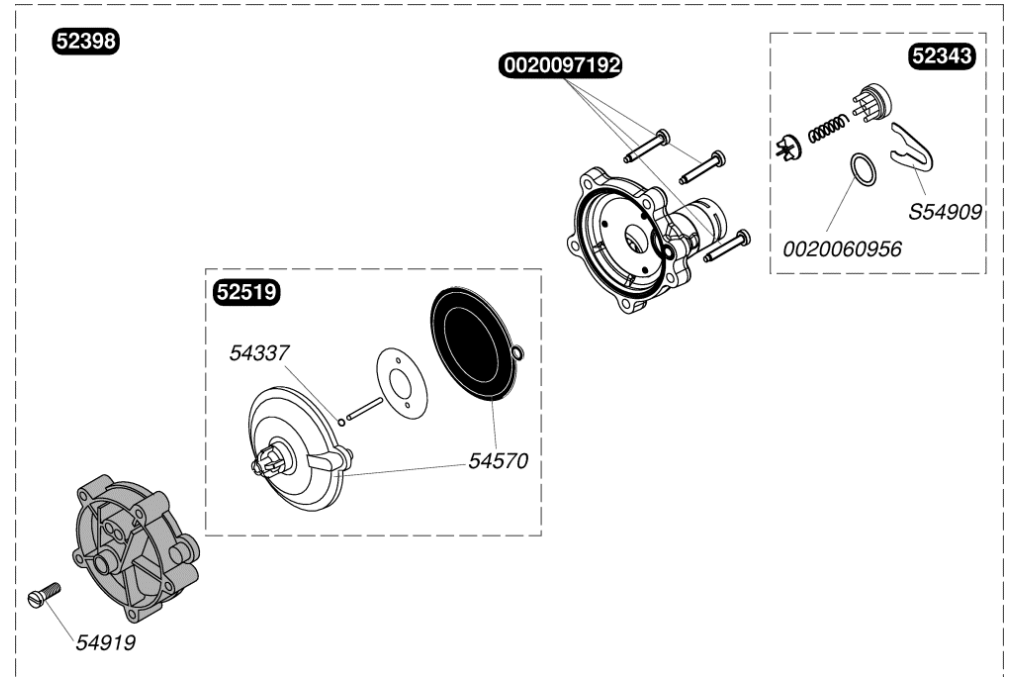

52366	Vase expansion
57468	Flexible vase
S54661	Joint torique (x20)
S54662	Clip 10 mm (x10)

51164	Tube sortie pompe
51236	Pompe
51562	Support pompe
51675	Purgeur dégazeur
51741	Durites + colliers (x2)
54594	Rondelle (x10)
54915	Joint torique (x10)
54924	Joint (x10)
S54550	Clip 20 mm (x10)
S54840	Joint torique (x10)

51340	Clapet inverseur
51343	Manette sélecteur
51590	Couvercle
51741	Durites + colliers (x2)
52137	Support
52138	Prise pression
52340	Vis (x6)
52342	Manothermomètre
52466	Plaque arrière
52618	Bride by-pass
52621	Clapet double
54030	Joint (x100)
54202	Joint (x10)
54254	Collier (x10)
54285	Joint plat (x10)
54323	Clip 15 mm (x10)
54337	Joint torique (x25)
54517	Joint torique (x10)
54588	Joint torique (x25)
54590	Clips (x15)
54596	Joint plat (x75)
54617	Manettes été/hiver (x5)
54678	Microswitch (x5)
54844	Vis (x50)
54907	Vis (x25)
54908	Joint torique (x50)
54915	Joint torique (x10)
54918	Joint torique (x25)
54954	Graisse thermocontact (x20)
54966	Vis (x25)
56475	Lame ressort/Clapet inverseur (x30)
S52617	By-pass
S54215	Joint torique (x25)

0020060956	Joint torique (x10)
0020097192	Vis M5x33 (x10)
52343	Clapet
52398	Valve à eau
52519	Voûte membrane
54337	Joint torique (x25)
54570	Membrane + voûte chauffage (x10)
54919	Vis (x15)
S54909	Clip (x15)

57109	g	Mécanisme gaz sans régulateur G 20
52327		Electrovalve
52328		Pointeau de réglage
52330		Tige de poussée
54031		Joint torique (x50)
54209		Rondelle (x100)
54212		Joint (x100)
54243		Vis (x75)
54245		Joint torique (x50)
54510		Joint 3/4 (x50)
54530		Tige (x10)
54628	B	Filtre (x5)
54809		Vis (x25)
54844		Vis (x50)
54858		Joint (x20)
54870		Garniture (x25)
54903		Vis (x30)
54907		Vis (x25)
54927		Joint torique (x25)
S54906		Vis (x50)