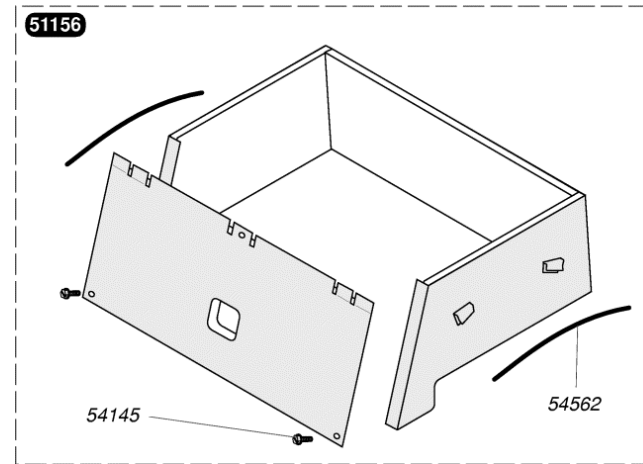

51156	Jupe chaude
52318	Echangeur
54145	Vis (x25)
54246	Bouchon (x10)
54532	Ecrou (x25)
54562	Épingle fixe jupe (x10)
54808	Bille purge (x25)
54824	Vis (x25)
S54852	Joint 1/2 (x100)