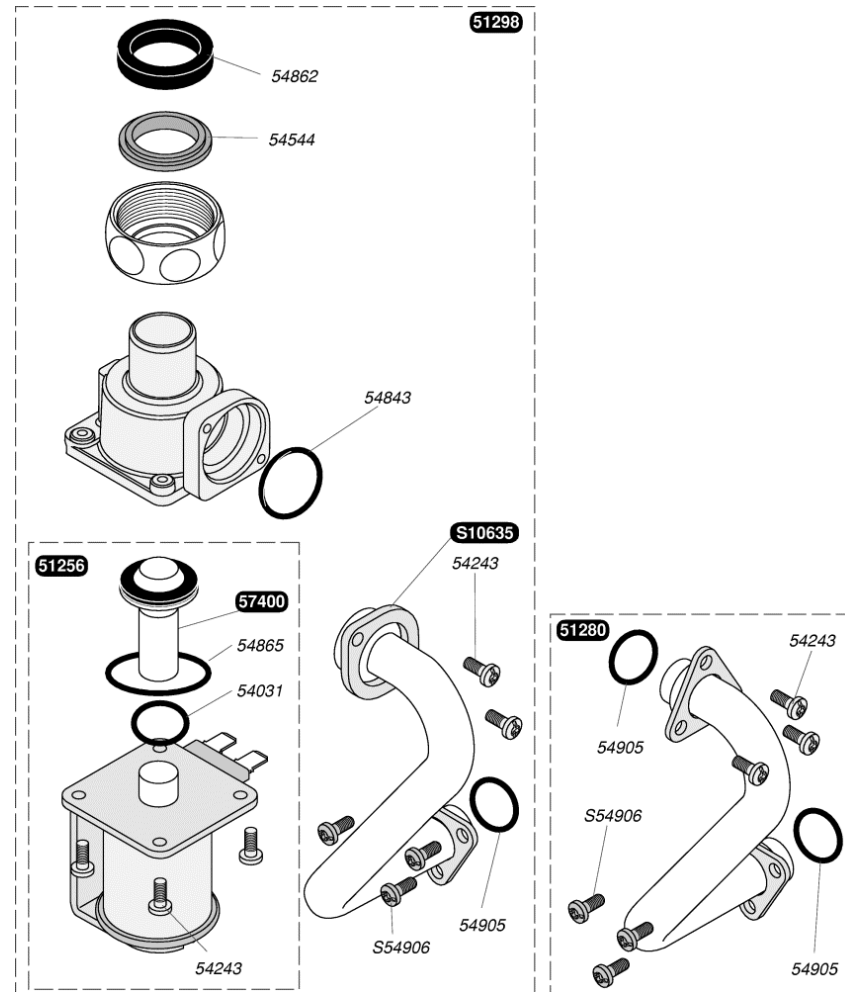

51256	Electrosécurité
51280	Tubulure gaz
51298	Double électro complet
54031	Joint torique (x50)
54243	Vis (x75)
54544	Rondelle (x10)
54843	Joint torique (x50)
54862	Joint (x25)
54865	Joint torique (x50)
54905	Joint torique (x25)
57400	Kit noyau électro sécurité
S10635	Tubulure
S54906	Vis (x50)